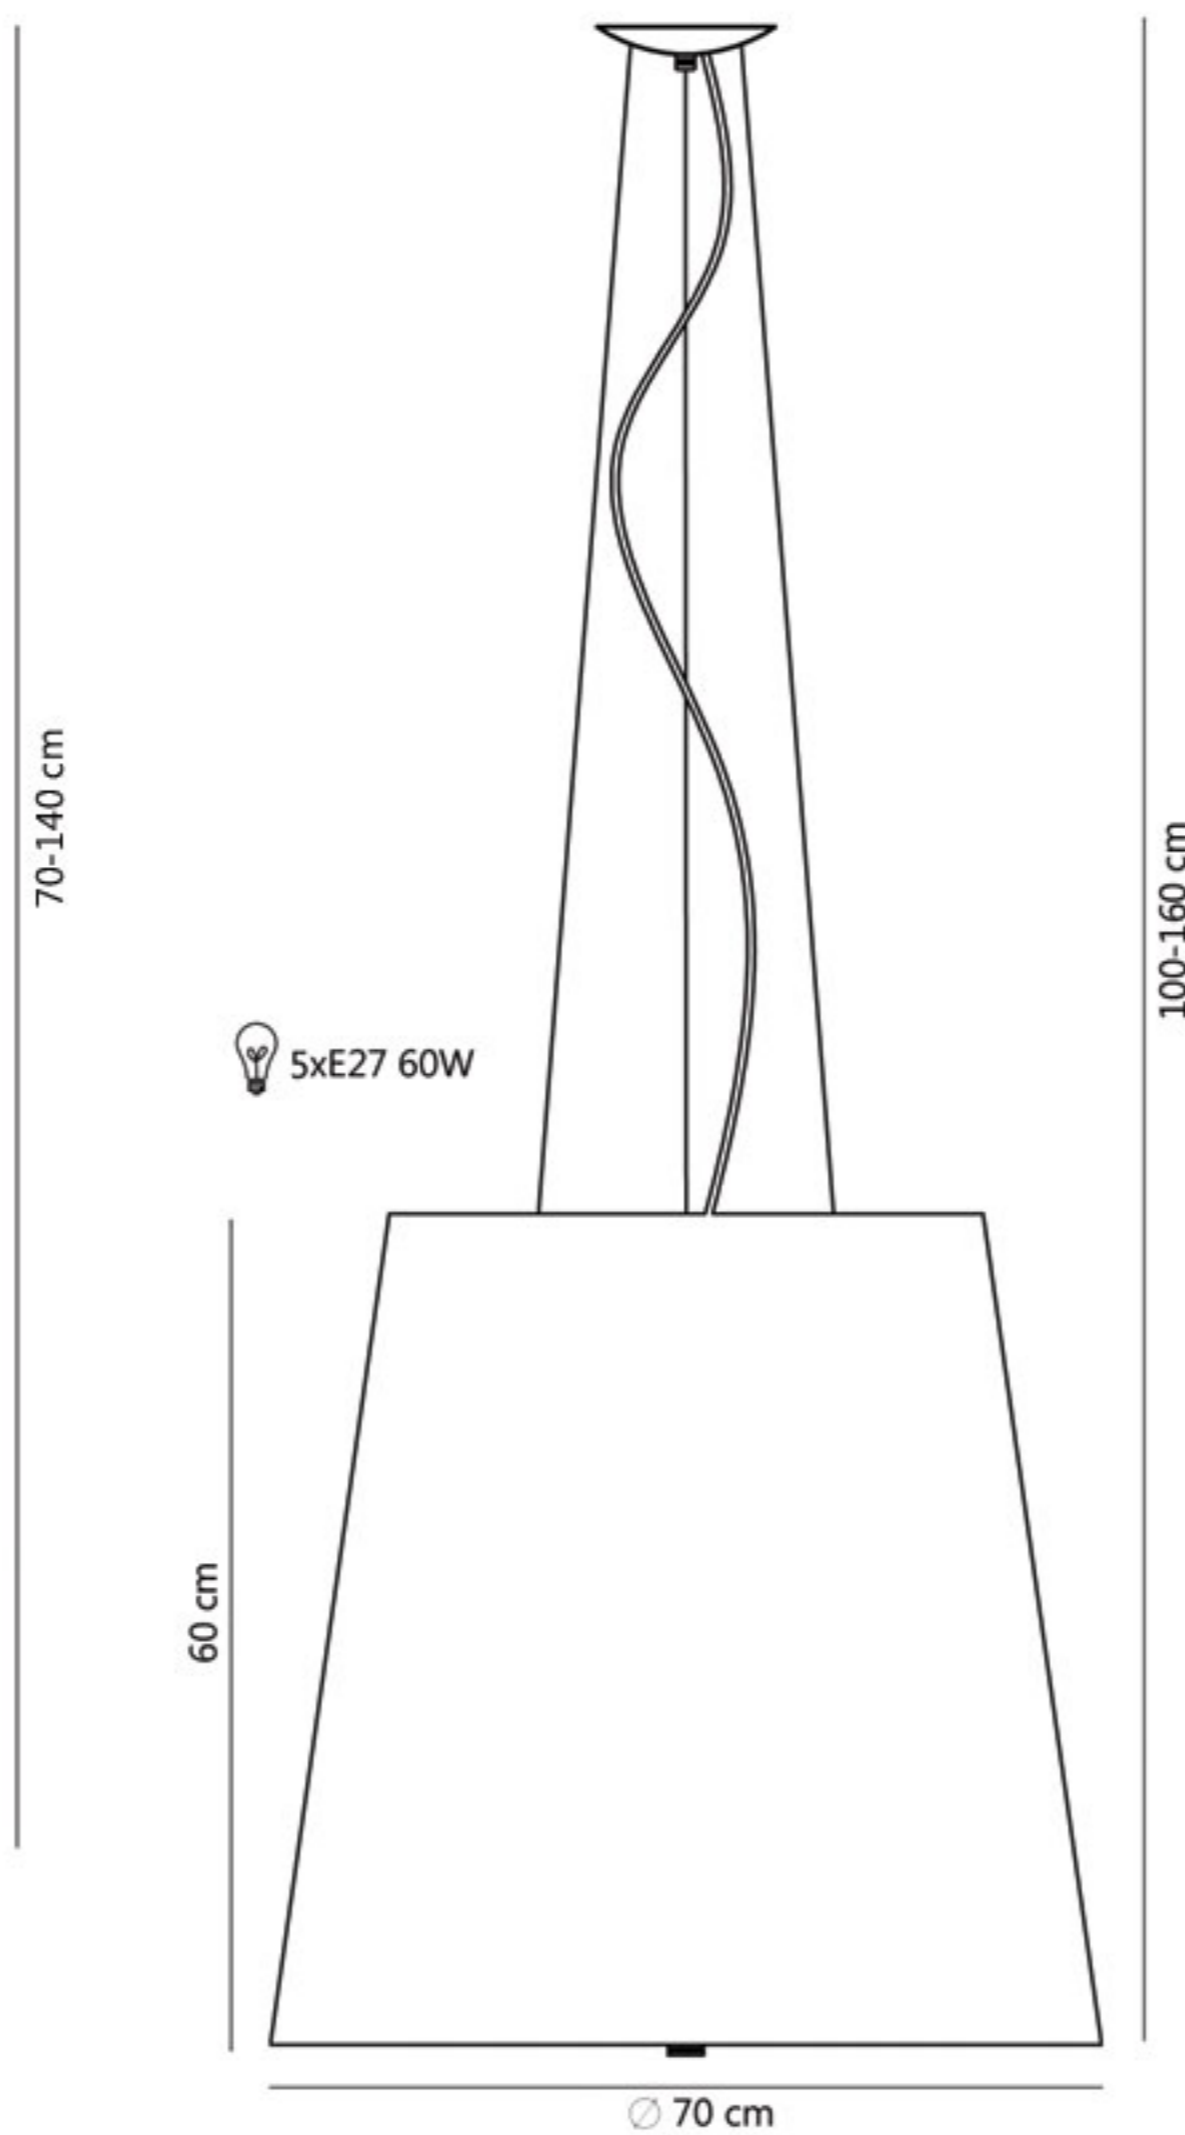

GENEVE

ŻYRANDOLE

ŚREDNICE: 50, 70

DOSTĘPNE KOLORY:

biały

jasny ecru

ecru

czarny

WYKOŃCZENIA (MONTATURA):

nikiel
(półmat)

chrom
(błysk)

satyna
(mat)