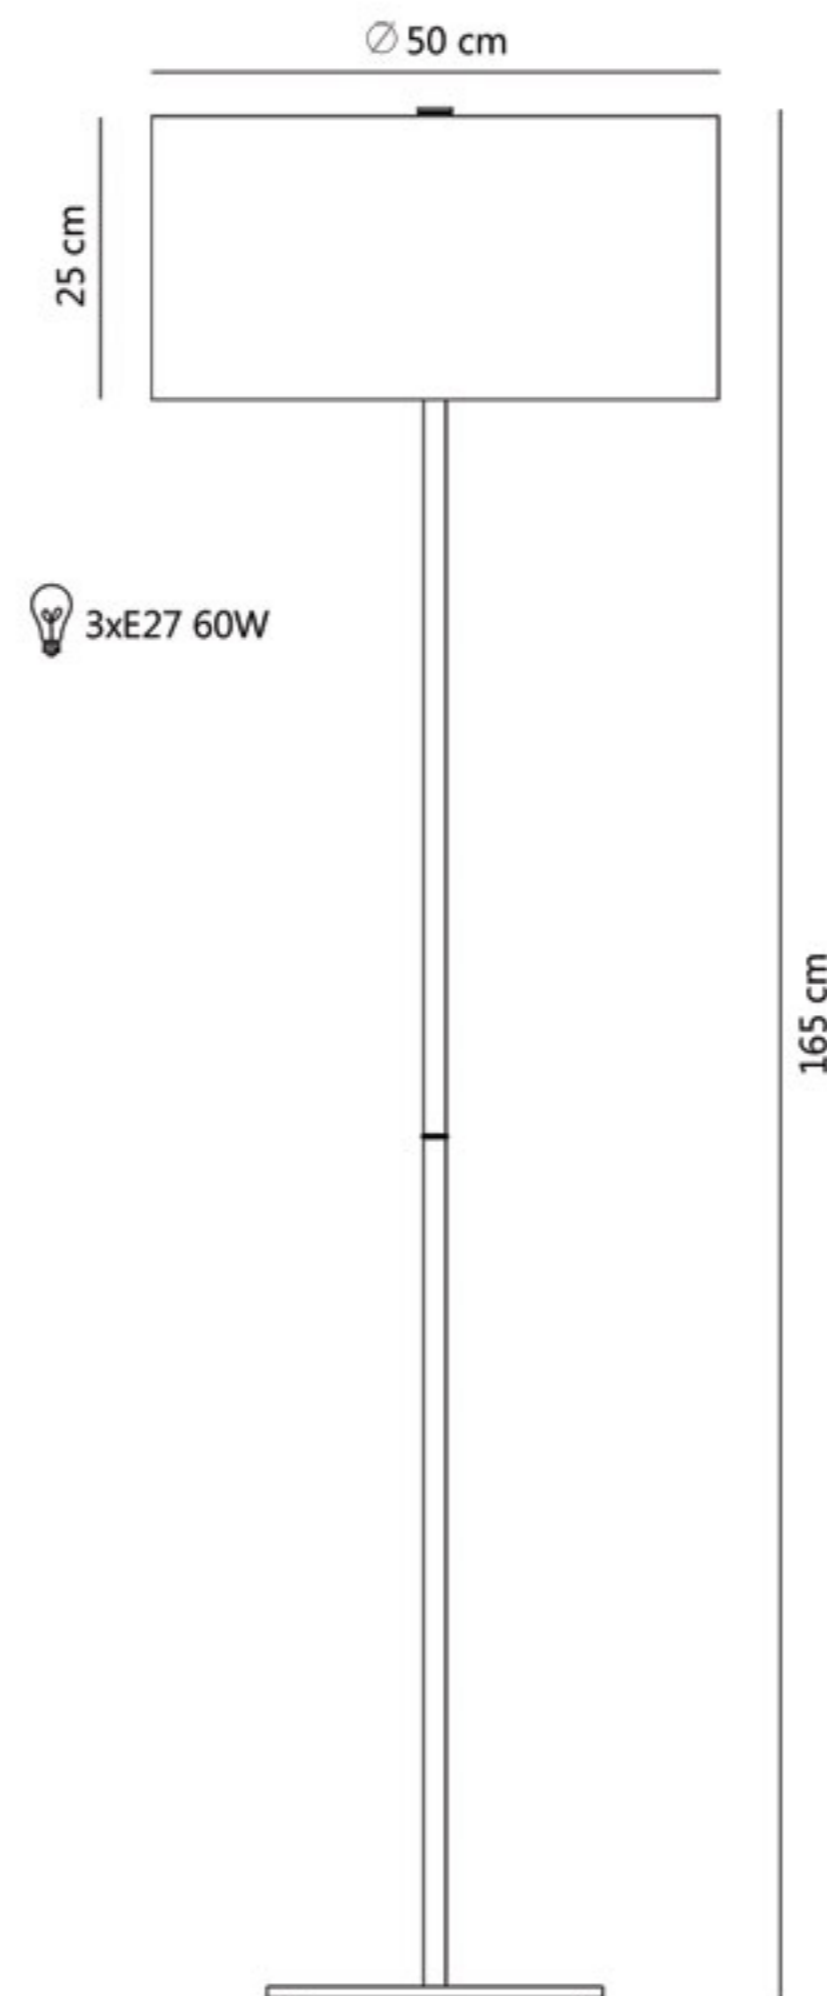

LAMPY ABAŻUROWE
NOWOCZESNE WZORY
POLSKA PRODUKCJA
POD WYMIAR

OTTO

ŻYRANDOLE

ŚREDNICE: 36, 50, 60, 70, 80, 90

DOSTĘPNE KOLORY:

biały

jasny ecru

ecru

LAMPY PODŁOGOWE

ŚREDNICA: 50

LAMPKI BIURKOWE

ŚREDNICA: 15

DOSTĘPNE KOLORY:

biały

jasny ecru

ecru

SKALA

ŻYRANDOLE

ŚREDNICE: 30, 50, 60, 70, 80, 90

DOSTĘPNE KOLORY:

biały

jasny ecru

ecru

bordo