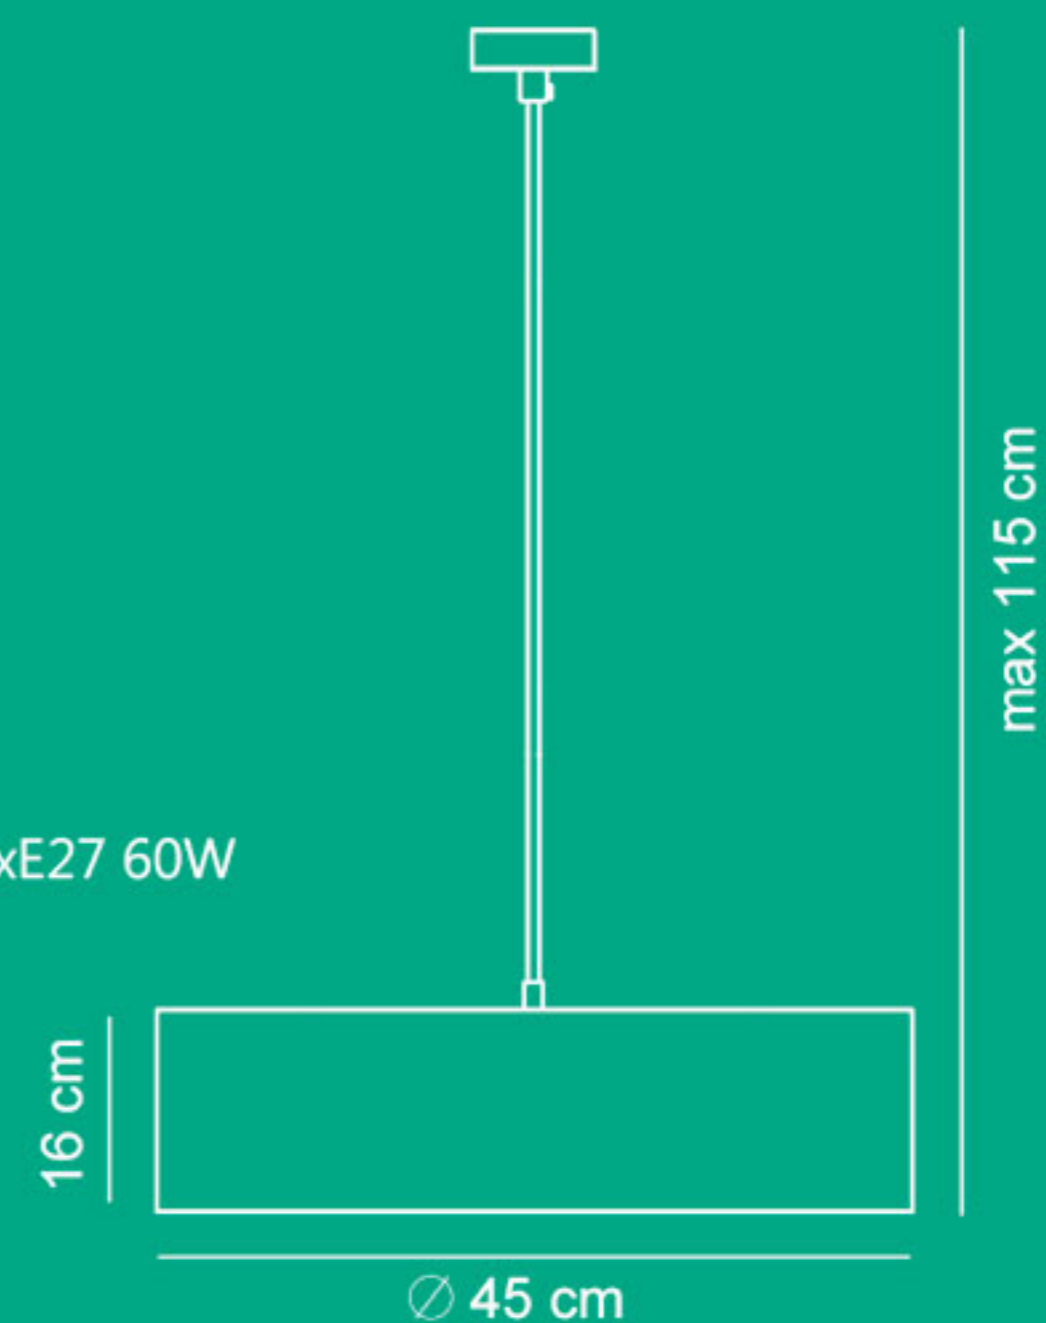

ŻYRANDOLE

ŚREDNICA: 45

PLAFONY

ŚREDNICA: 45

DOSTĘPNE KOLORY:

biały

ecru

żółty

różowy

WYKOŃCZENIE (MONTATURA):

lakier biały

3xE27 60W

3xE27 60W