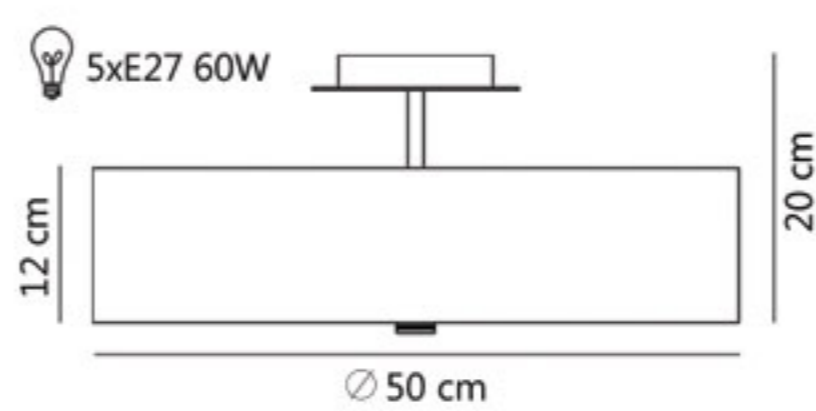

czarny

WYKOŃCZENIA (MONTATURA):

nikiel
(półmat)

chrom
(błysk)

satyna
(mat)

SKALA

LAMPY PODŁOGOWE

ŚREDNICA: 50