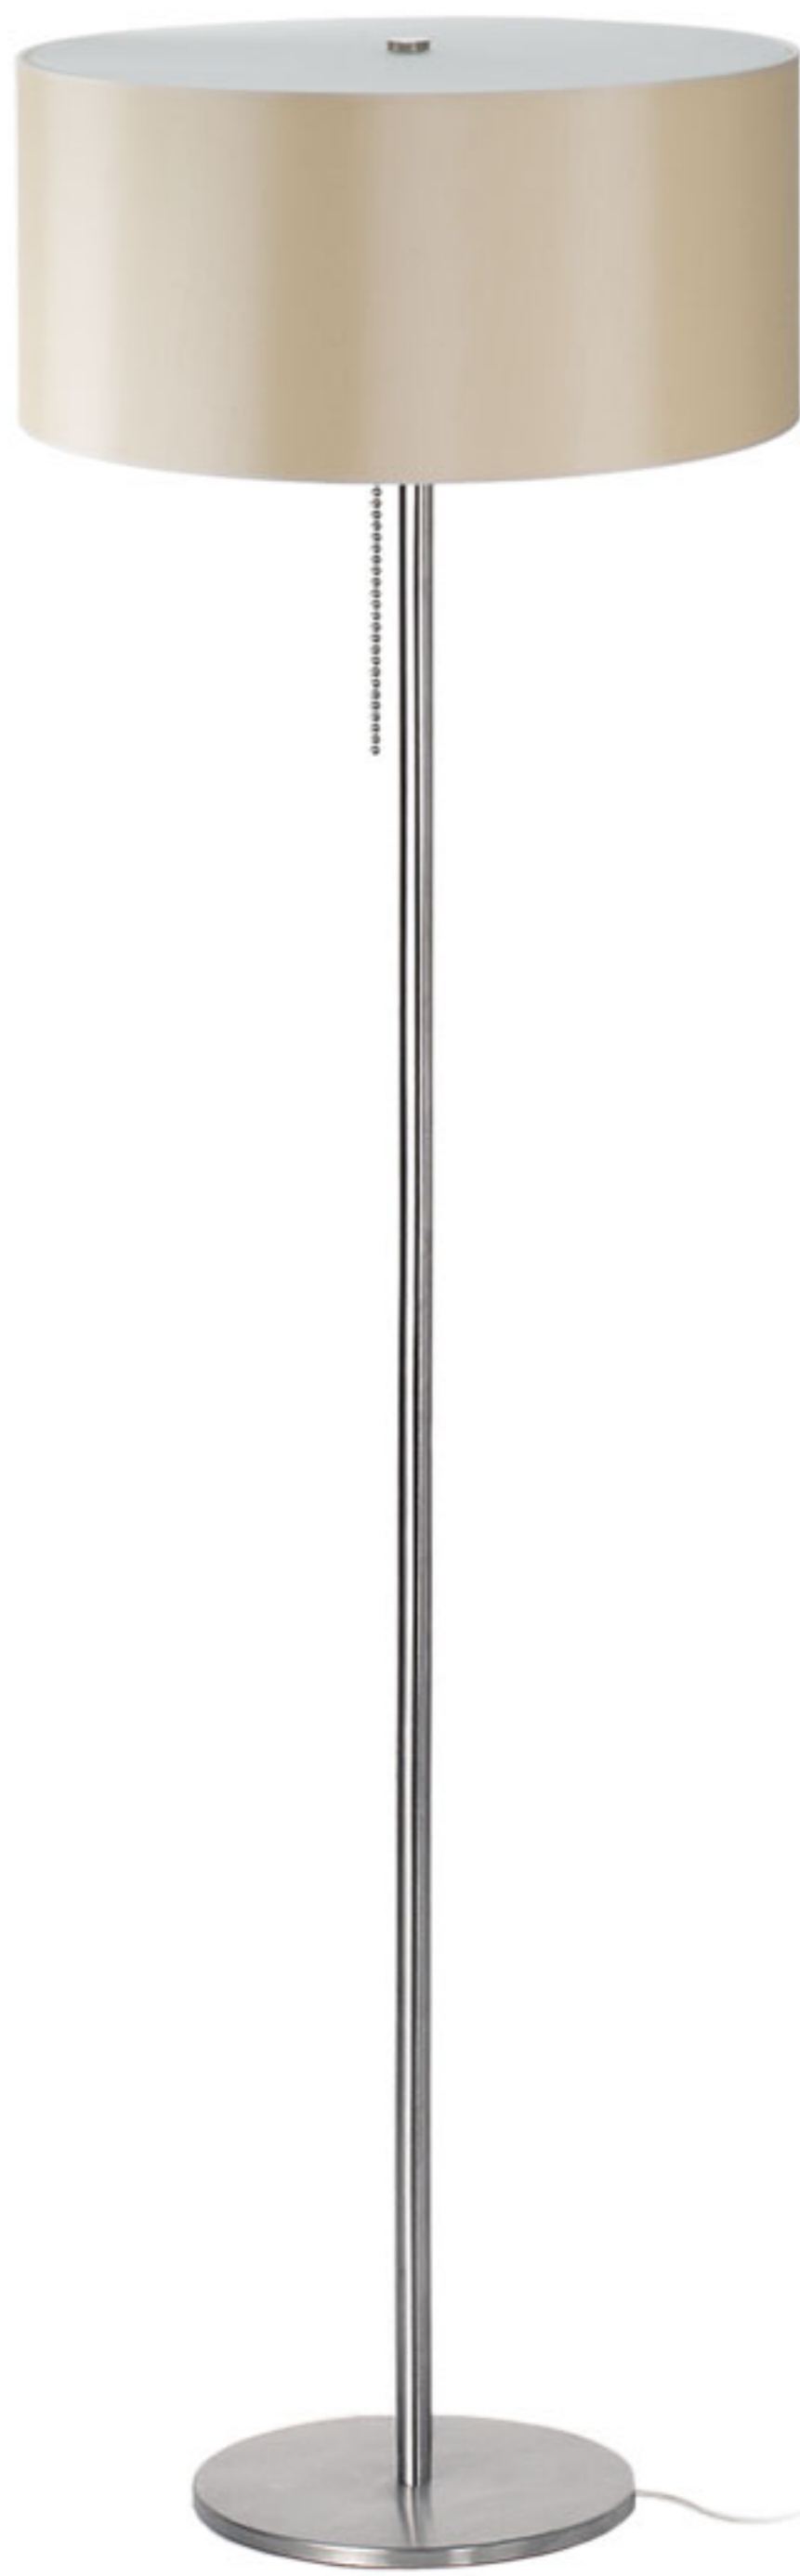

LAMPY ABAŻUROWE
NOWOCZESNE WZORY
POLSKA PRODUKCJA
POD WYMIAR

OTTO

ŻYRANDOLE

ŚREDNICE: 36, 50, 60, 70, 80, 90

DOSTĘPNE KOLORY:

biały

jasny ecru

ecru

LAMPY PODŁOGOWE

ŚREDNICA: 50

LAMPKI BIURKOWE

ŚREDNICA: 15

DOSTĘPNE KOLORY:

biały

jasny ecru

ecru

SKALA

ŻYRANDOLE

ŚREDNICE: 30, 50, 60, 70, 80, 90

DOSTĘPNE KOLORY:

biały

jasny ecru

ecru

bordo

czarny

WYKOŃCZENIA (MONTATURA):

nikiel
(półmat)

chrom
(błysk)

satyna
(mat)

SKALA

LAMPY PODŁOGOWE

ŚREDNICA: 50