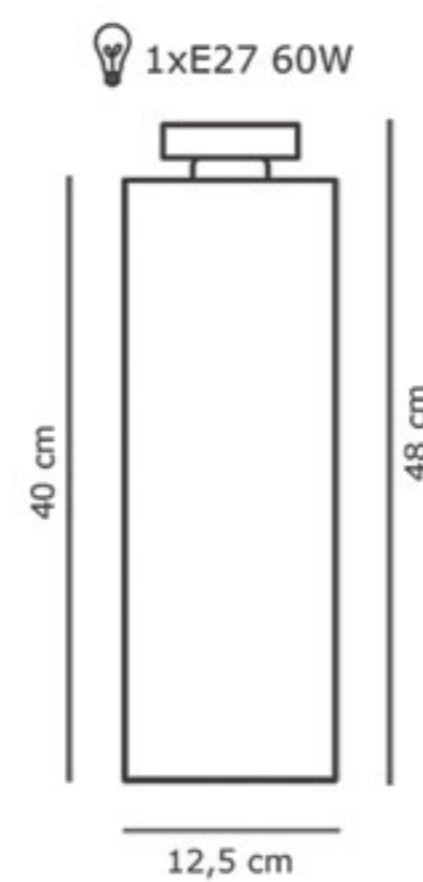

KUBIKO

KINKIET

K1

PLAFONY

P1 MAŁY, P1 DUŻY, P4, P4 MIX

DOSTĘPNE KOLORY:

biały

ecru

ceglany

czarny

WYKOŃCZENIE (MONTATURA):

nikiel
(półmat)