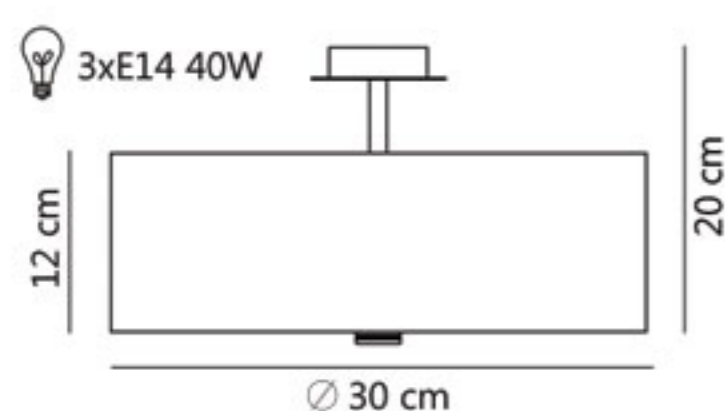

czarny

WYKOŃCZENIA (MONTATURA):

nikiel
(półmat)

chrom
(błysk)

satyna
(mat)

SKALA

LAMPY PODŁOGOWE

ŚREDNICA: 50