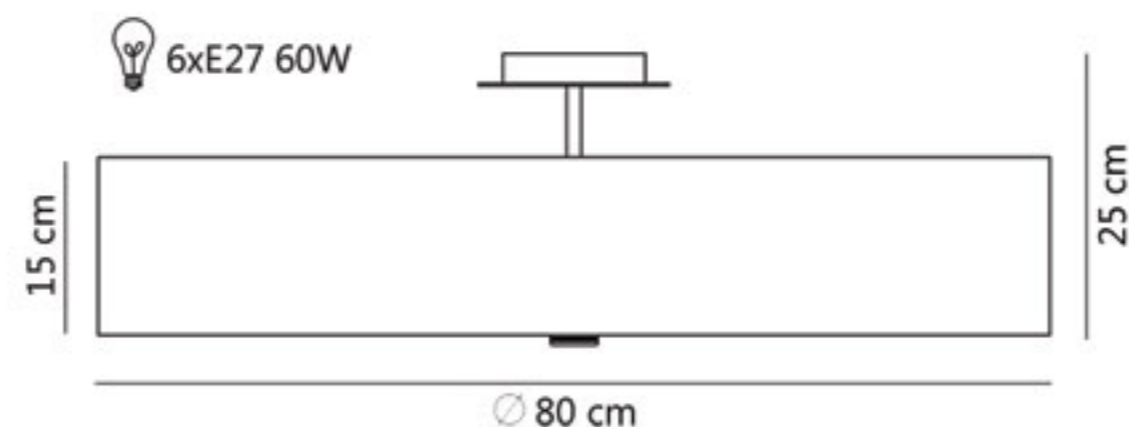

czarny

WYKOŃCZENIA (MONTATURA):

nikiel
(półmat)

chrom
(błysk)

satyna
(mat)

SKALA

LAMPY PODŁOGOWE

ŚREDNICA: 50