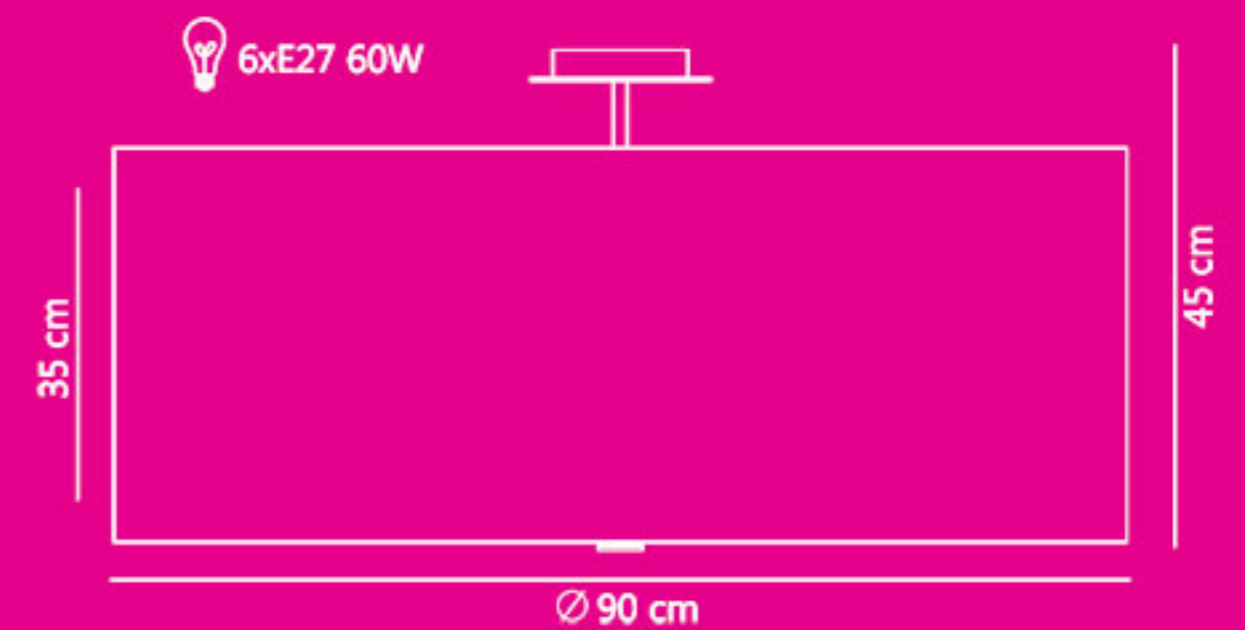

KINKIET

ŚREDNICA: 15

PLAFONY

ŚREDNICE: 36, 50, 60, 70, 80, 90

DOSTĘPNE KOLORY:

biały

jasny ecru

ecru

kwiaty1

bordo

brązowy

czarny

WYKOŃCZENIA (MONTATURA):

nikiel
(półmat)

chrom
(błysk)

satyna
(mat)