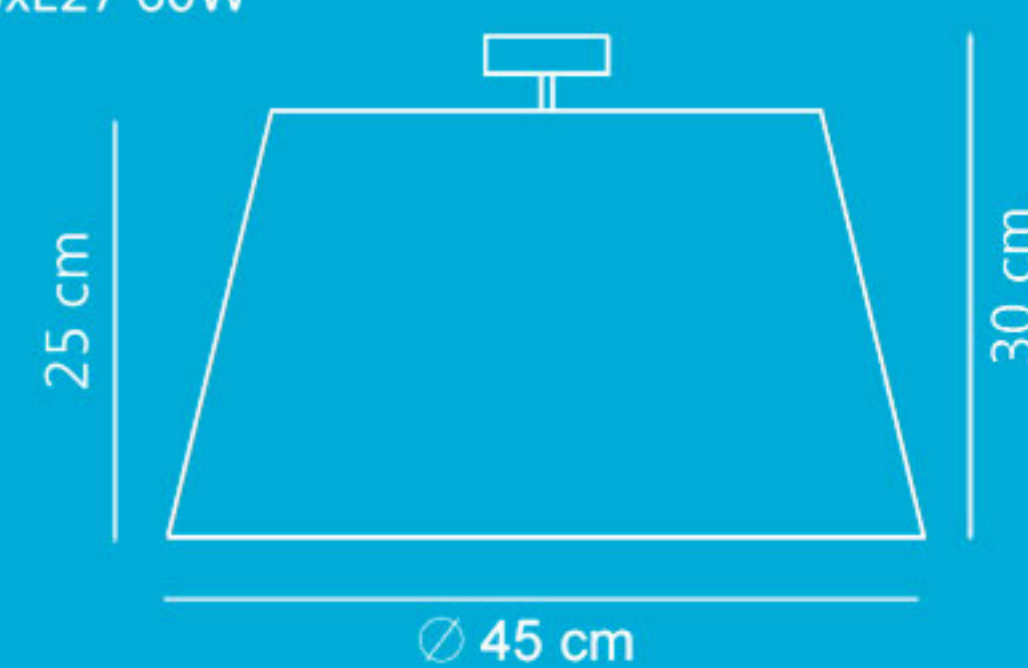

CONO

ŻYRANDOLE

ŚREDNICA: 45

PLAFONY

ŚREDNICA: 45

DOSTĘPNE KOLORY:

biały

ecru

żółty

różowy

WYKOŃCZENIE (MONTATURA):

lakier biały

3xE27 60W

3xE27 60W