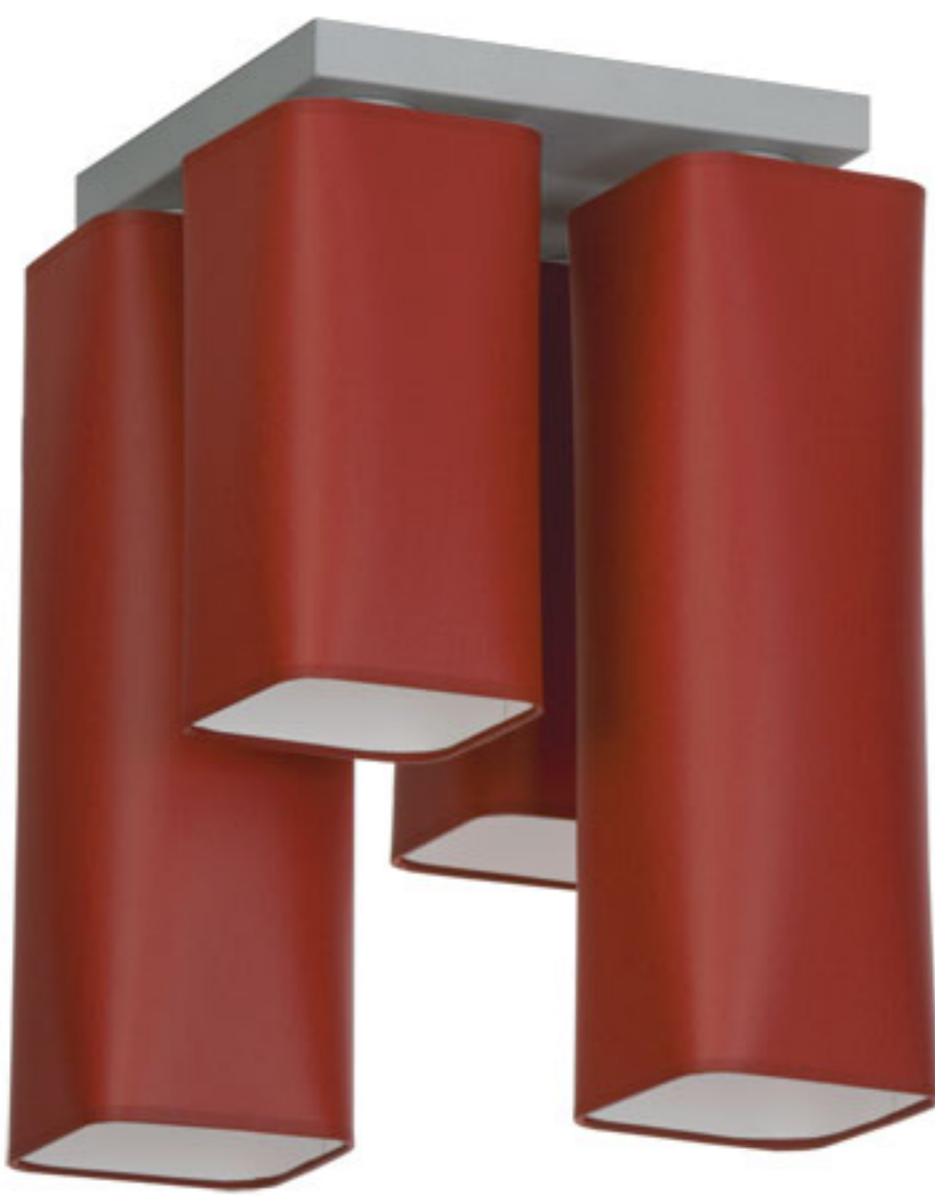

DOSTĘPNE KOLORY:

biały

ecru

ceglany

czarny

WYKOŃCZENIE (MONTATURA):

nikiel
(półmat)

PLAFONY/KINKIETY