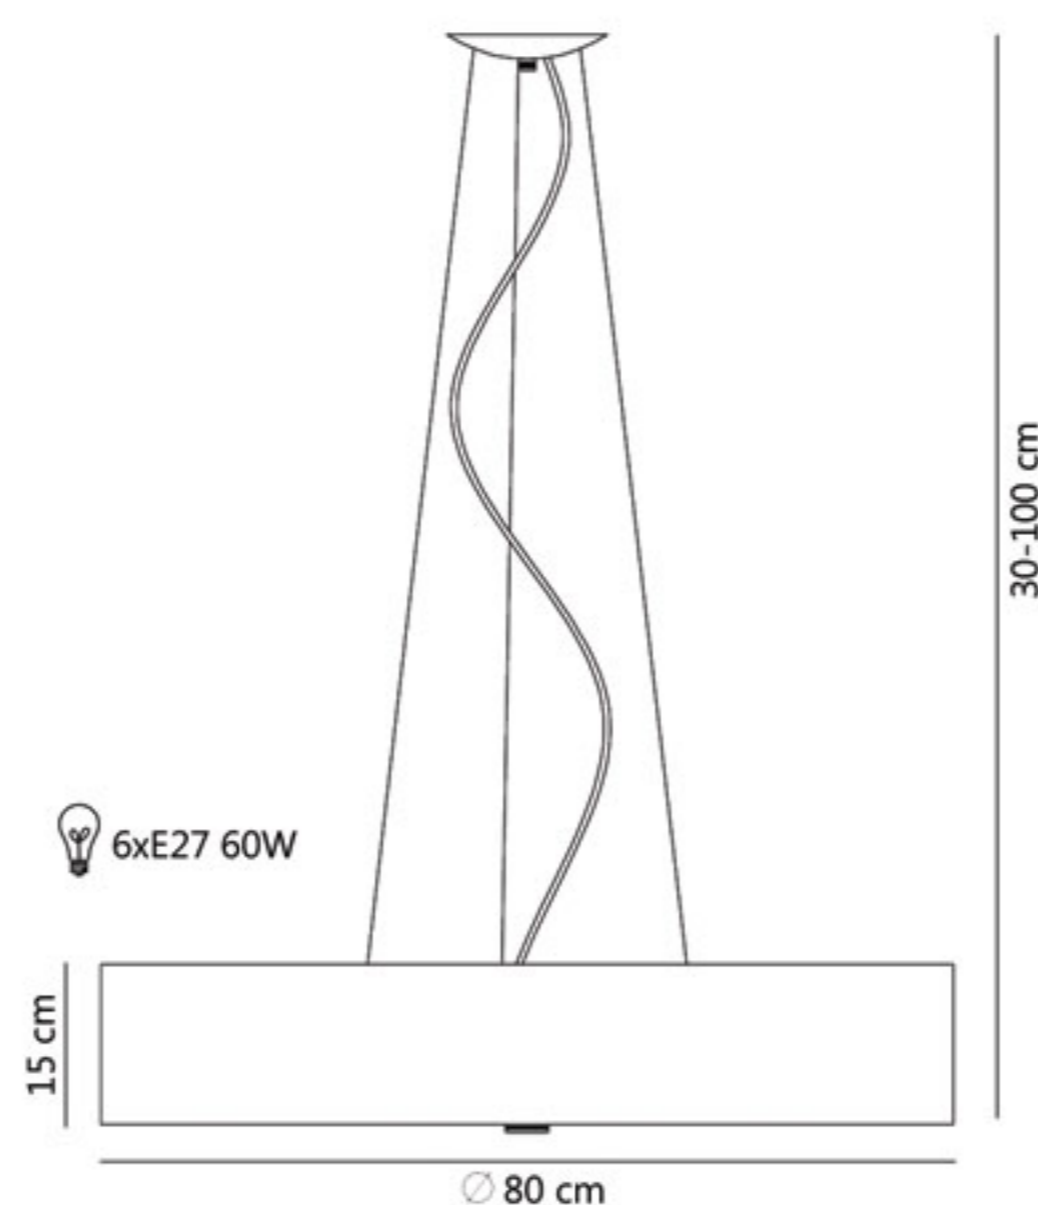

SKALA

ŻYRANDOLE

ŚREDNICE: 30, 50, 60, 70, 80, 90

DOSTĘPNE KOLORY:

biały

jasny ecru

ecru

bordo

venge

czarny

WYKOŃCZENIA (MONTATURA):

nikiel
(półmat)

chrom
(błysk)

satyna
(mat)