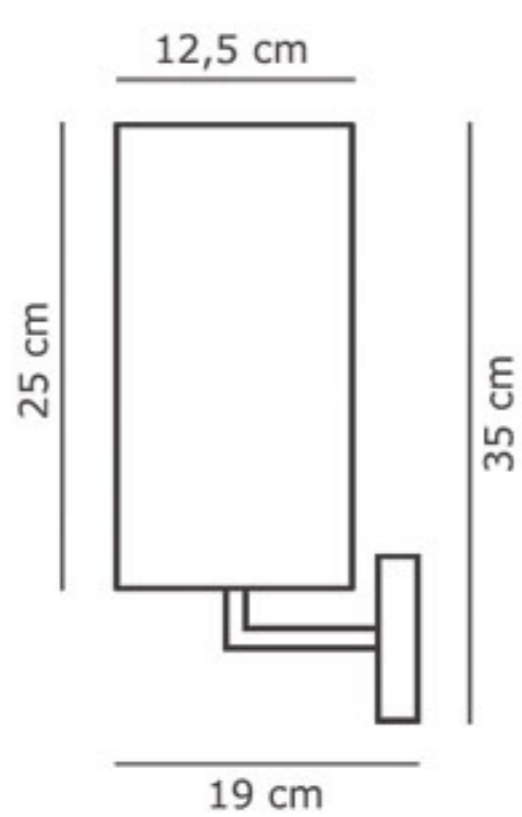

KUBIKO

KINKIET

K1

PLAFONY

P1 MAŁY, P1 DUŻY, P4, P4 MIX

DOSTĘPNE KOLORY:

biały

ecru

ceglany

czarny

WYKOŃCZENIE (MONTATURA):

nikiel
(półmat)