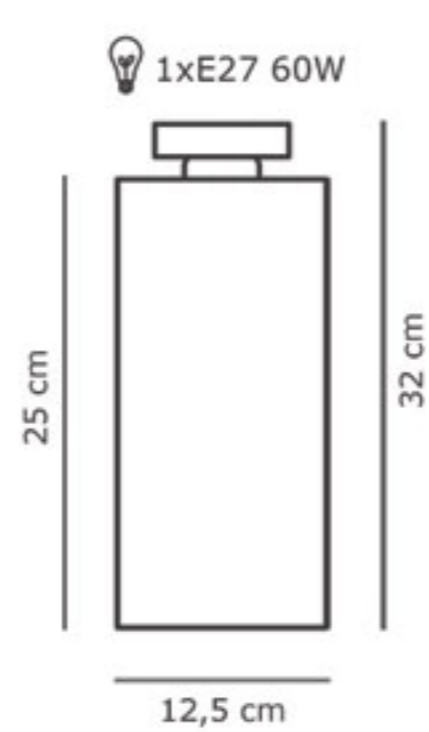

KUBIKO

KINKIET

K1

PLAFONY

P1 MAŁY, P1 DUŻY, P4, P4 MIX

DOSTĘPNE KOLORY:

biały

ecru

ceglany

czarny

WYKOŃCZENIE (MONTATURA):

nikiel
(półmat)