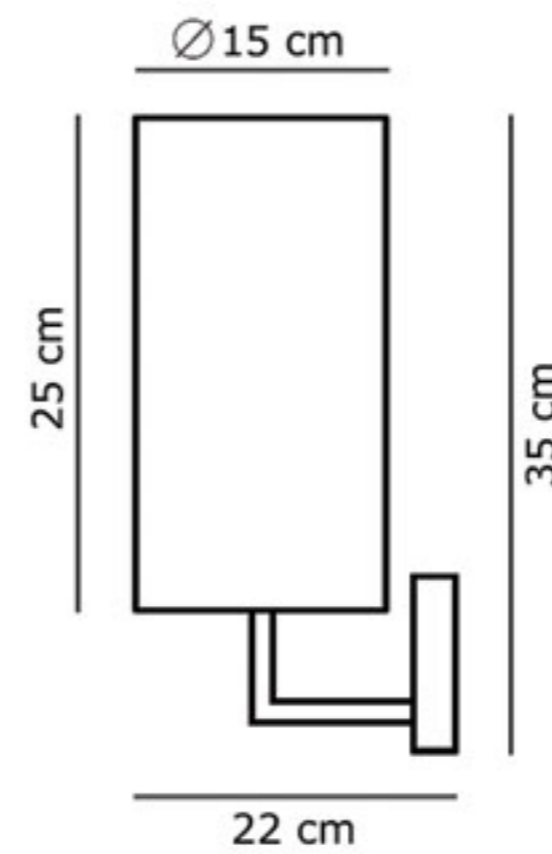

KINKIET

ŚREDNICA: 15

PLAFONY

ŚREDNICE: 36, 50, 60, 70, 80, 90

DOSTĘPNE KOLORY:

biały

jasny ecru

ecru

kwiaty1

bordo

brązowy

czarny

WYKOŃCZENIA (MONTATURA):

nikiel
(półmat)

chrom
(błysk)

satyna
(mat)