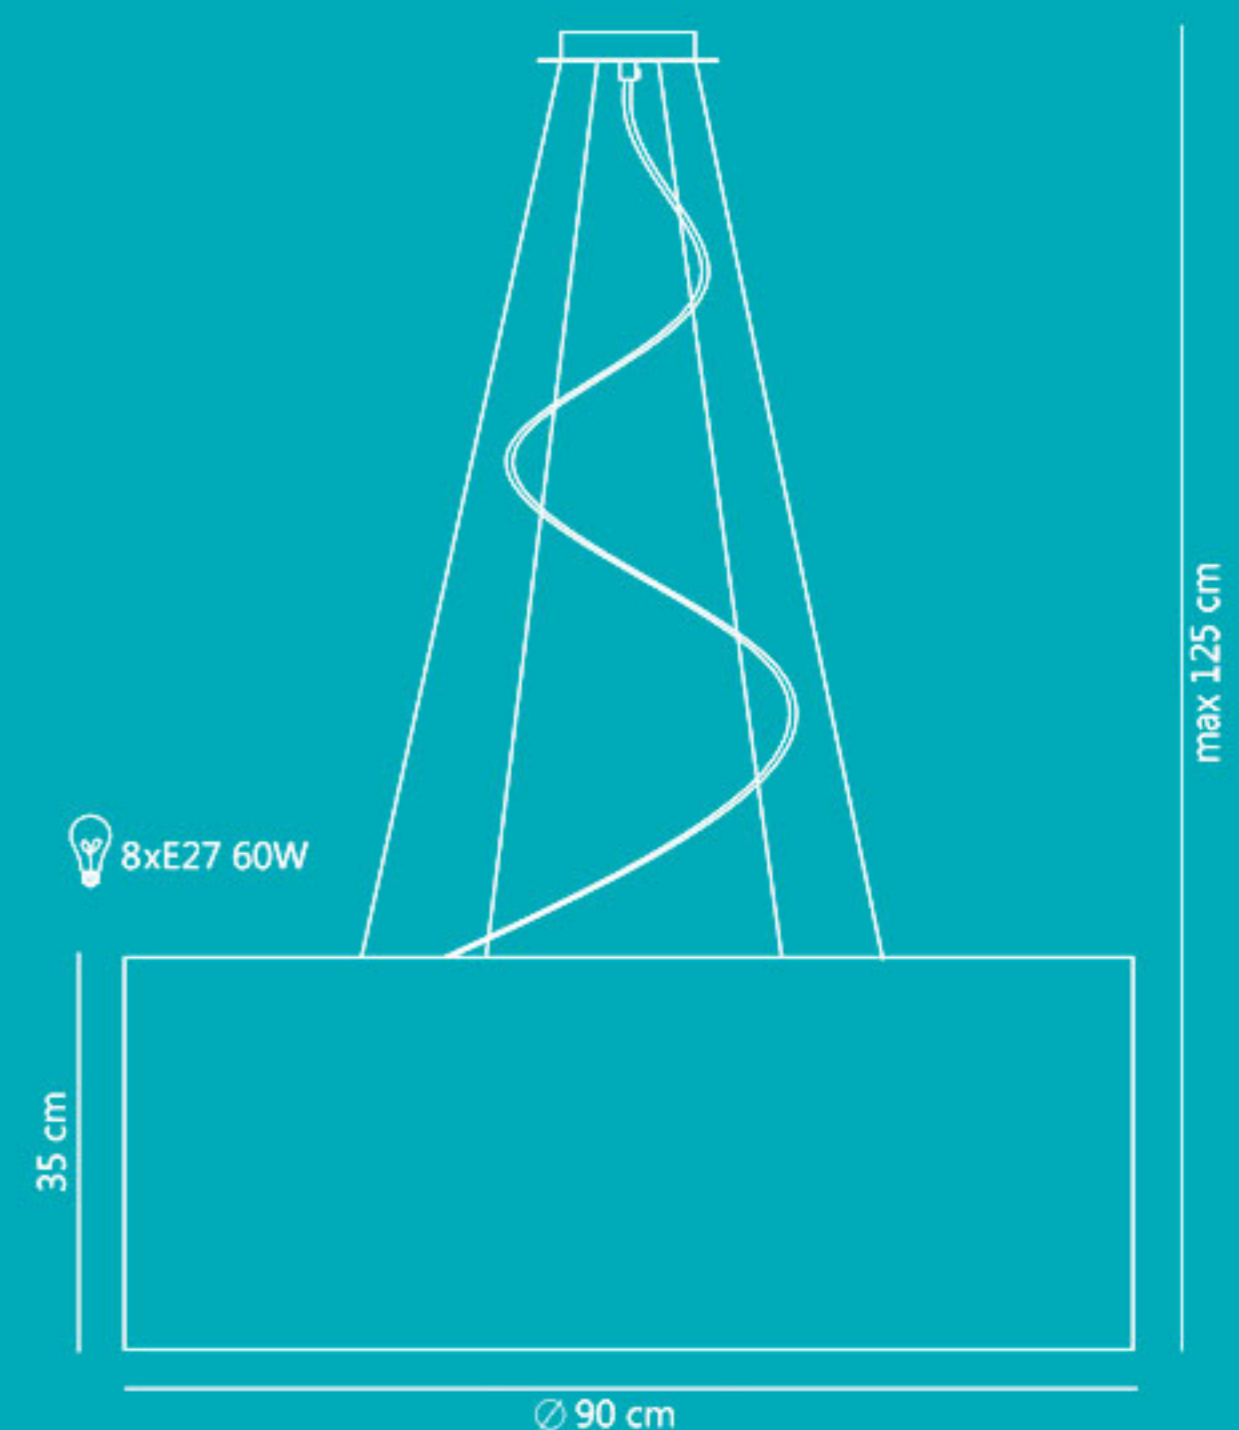

SATURNO

ŻYRANDOLE

ŚREDNICE: 70 (L, H), 90 (L, H)

DOSTĘPNE KOLORY:

biały

czarny

WYKOŃCZENIA (MONTATURA):

nikiel
(półmat)

chrom
(błysk)

satyna
(mat)