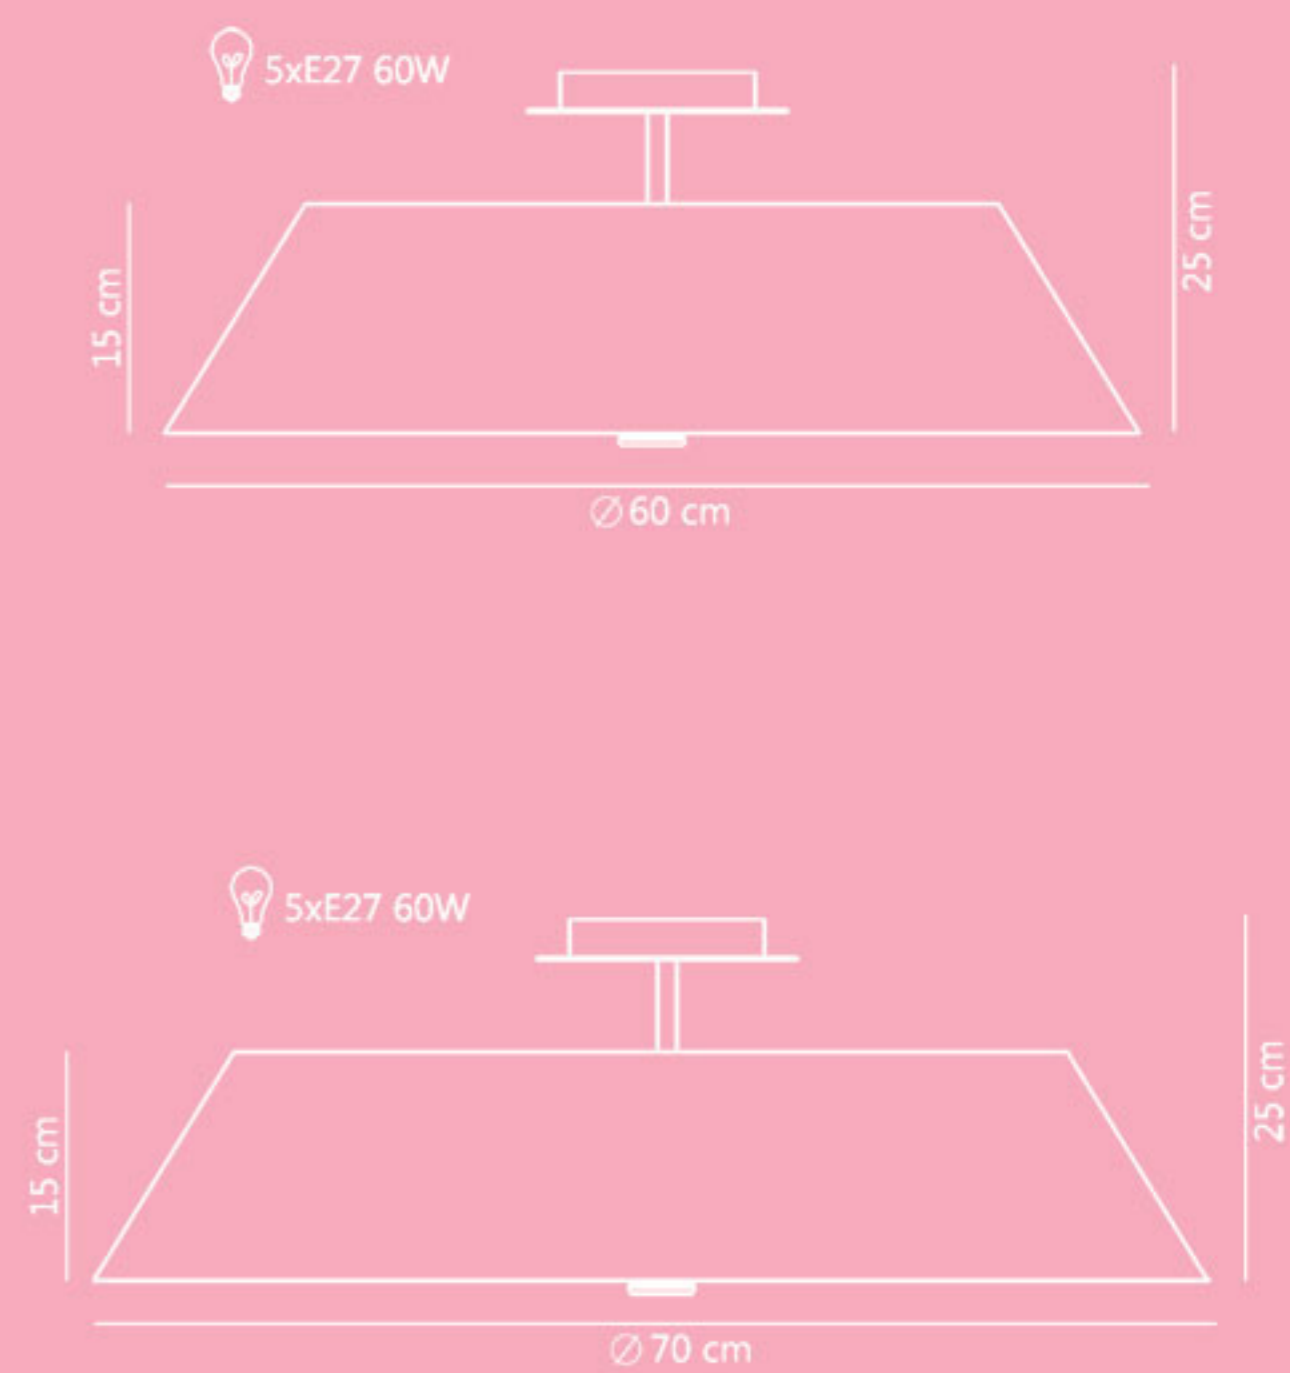

VEGA

ŻYRANDOLE

ŚREDNICE: 60, 70

PLAFONY

ŚREDNICE: 60, 70

DOSTĘPNE KOLORY:

biały

jasny ecru

ecru

venge

czarny

WYKOŃCZENIA (MONTATURA):

nikiel
(półmat)

chrom
(błysk)

satyna
(mat)