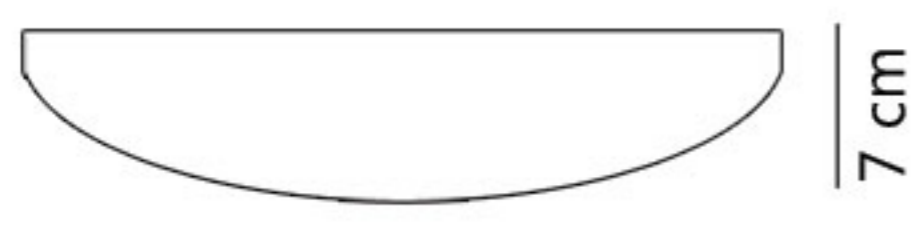

QUADRO

PLAFONY/KINKIETY

ŚREDNICE: 22, 30, 40

WYKOŃCZENIE (MONTATURA):

nikiel
(półmat)

chrom
(błysk)

2xE27 60W

1xE27 60W

1xE14 40W

22 cm

22 cm

22 cm

7 cm

30 cm

30 cm

30 cm

9 cm

40 cm

40 cm

40 cm

11 cm