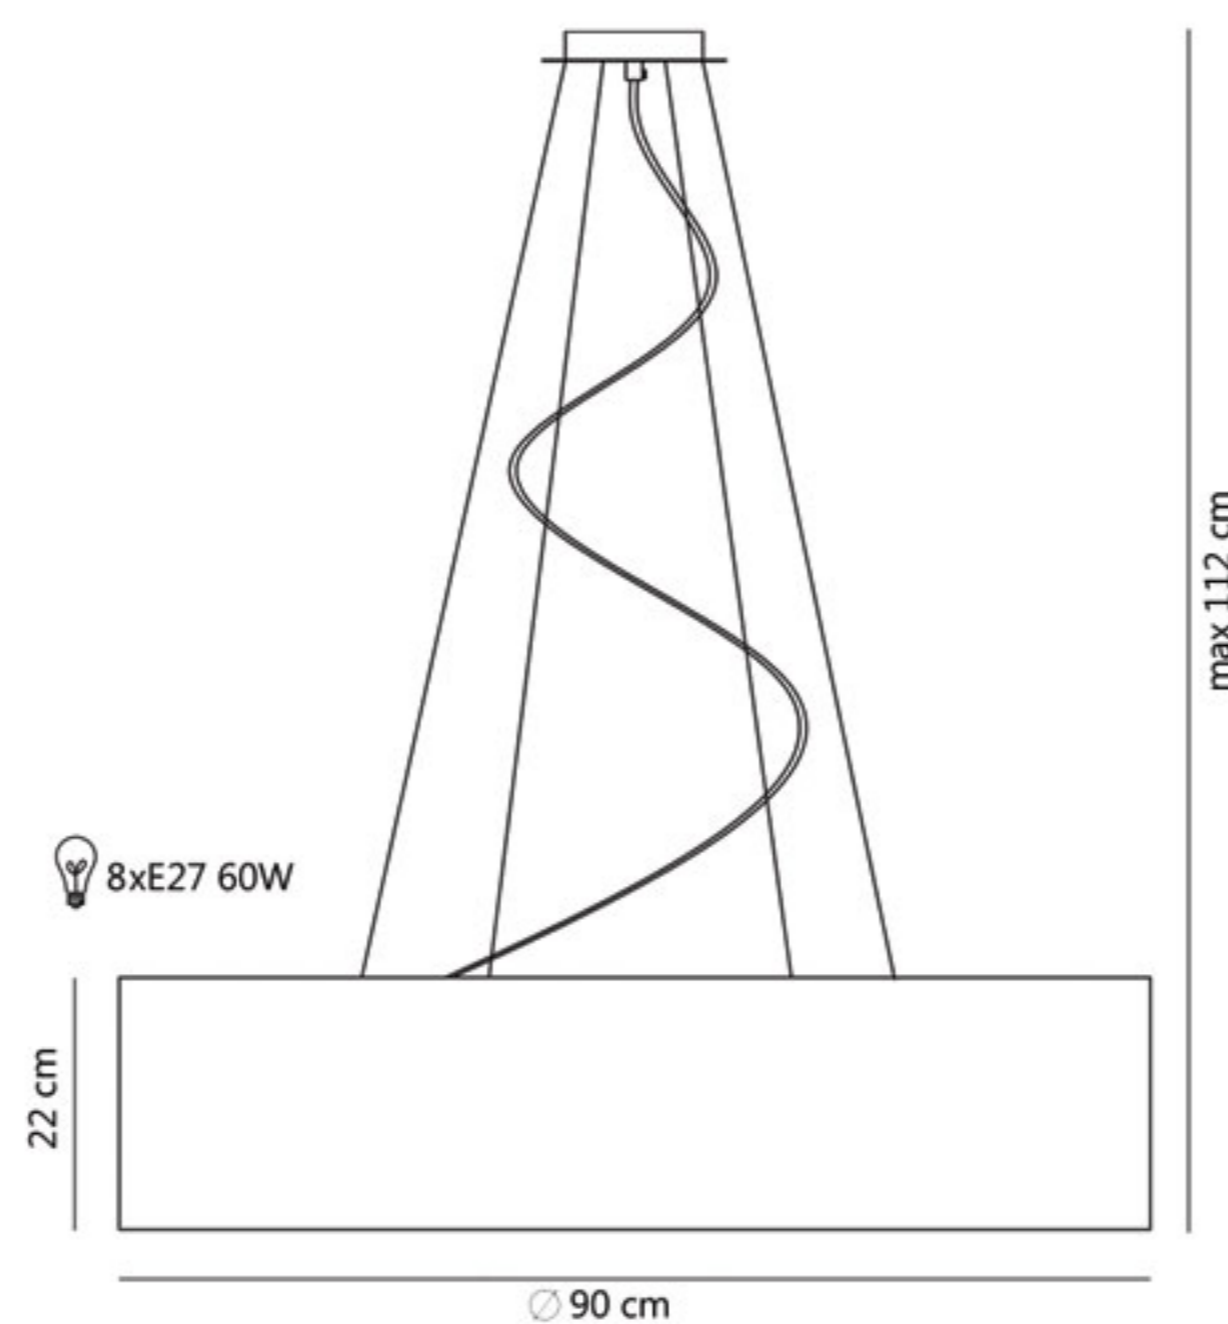

SATURNO

ŻYRANDOLE

ŚREDNICE: 70 (L, H), 90 (L, H)

DOSTĘPNE KOLORY:

biały

czarny

WYKOŃCZENIA (MONTATURA):

nikiel
(półmat)

chrom
(błysk)

satyna
(mat)