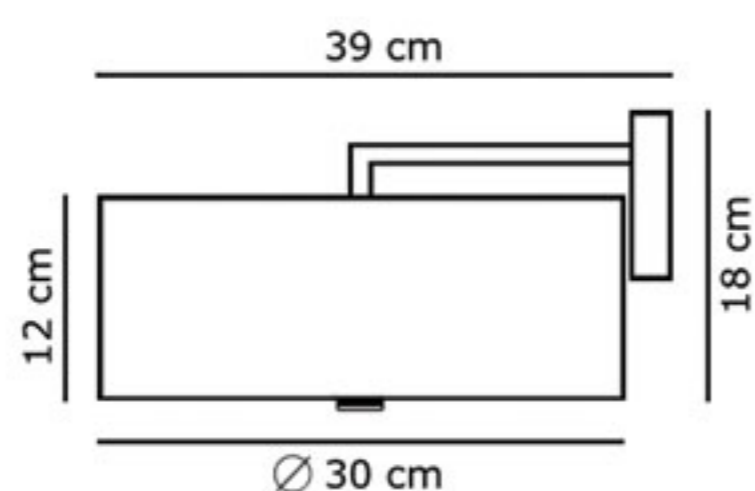

czarny

WYKOŃCZENIA (MONTATURA):

nikiel
(półmat)

chrom
(błysk)

satyna
(mat)

SKALA

LAMPY PODŁOGOWE

ŚREDNICA: 50