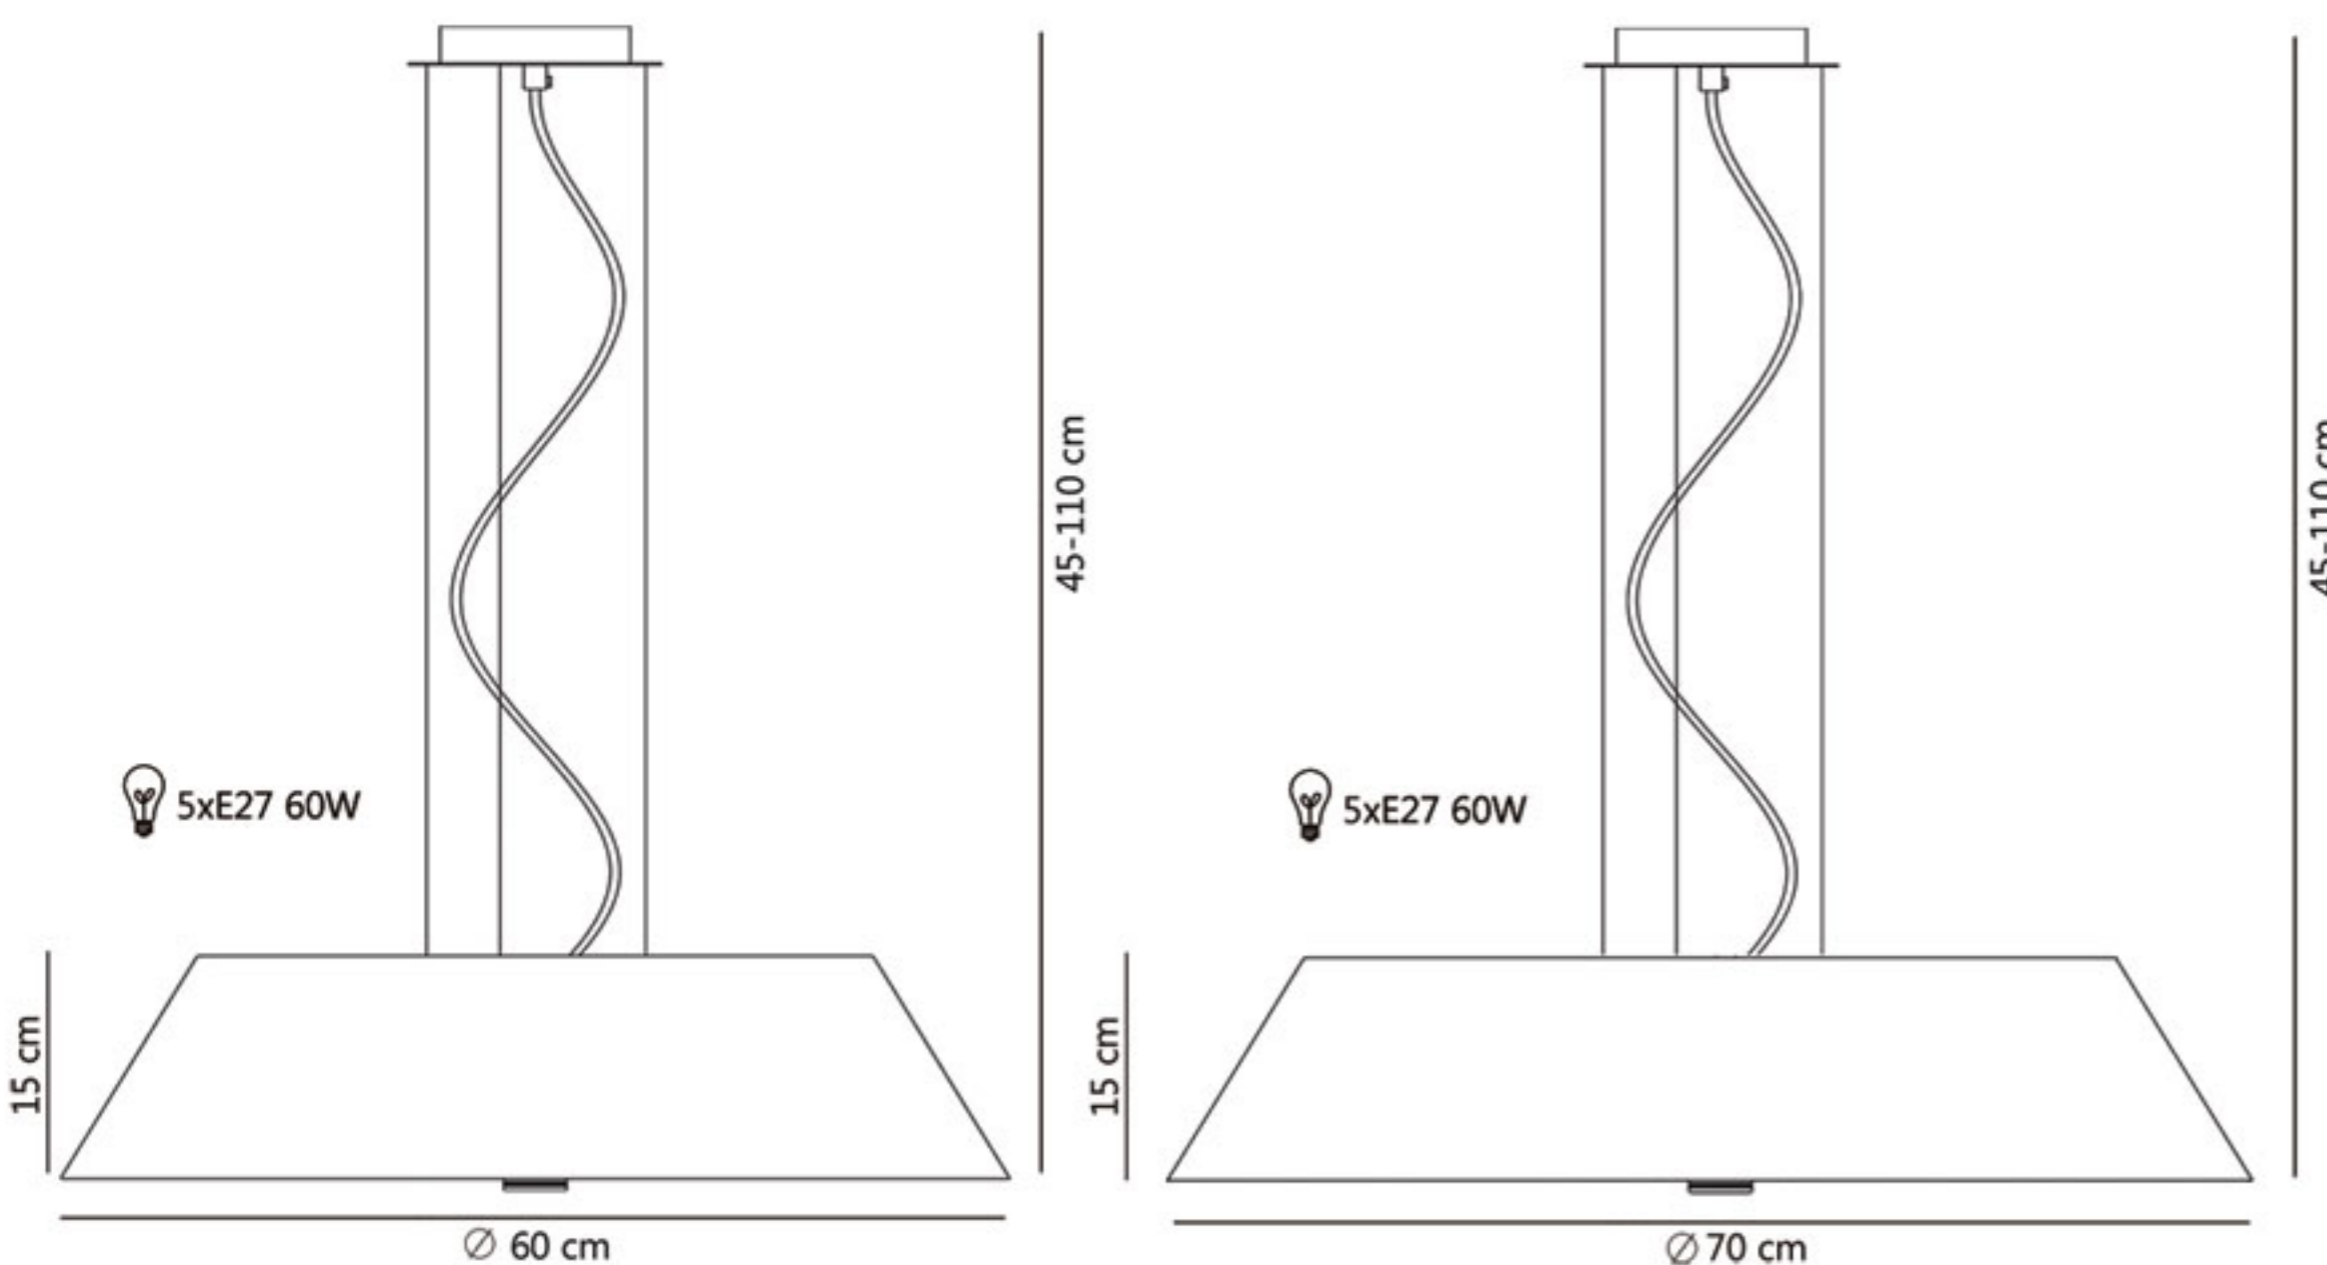

VEGA

ŻYRANDOLE

ŚREDNICE: 60, 70

PLAFONY

ŚREDNICE: 60, 70

DOSTĘPNE KOLORY:

biały

jasny ecru

ecru

venge

czarny

WYKOŃCZENIA (MONTATURA):

nikiel
(półmat)

chrom
(błysk)

satyna
(mat)