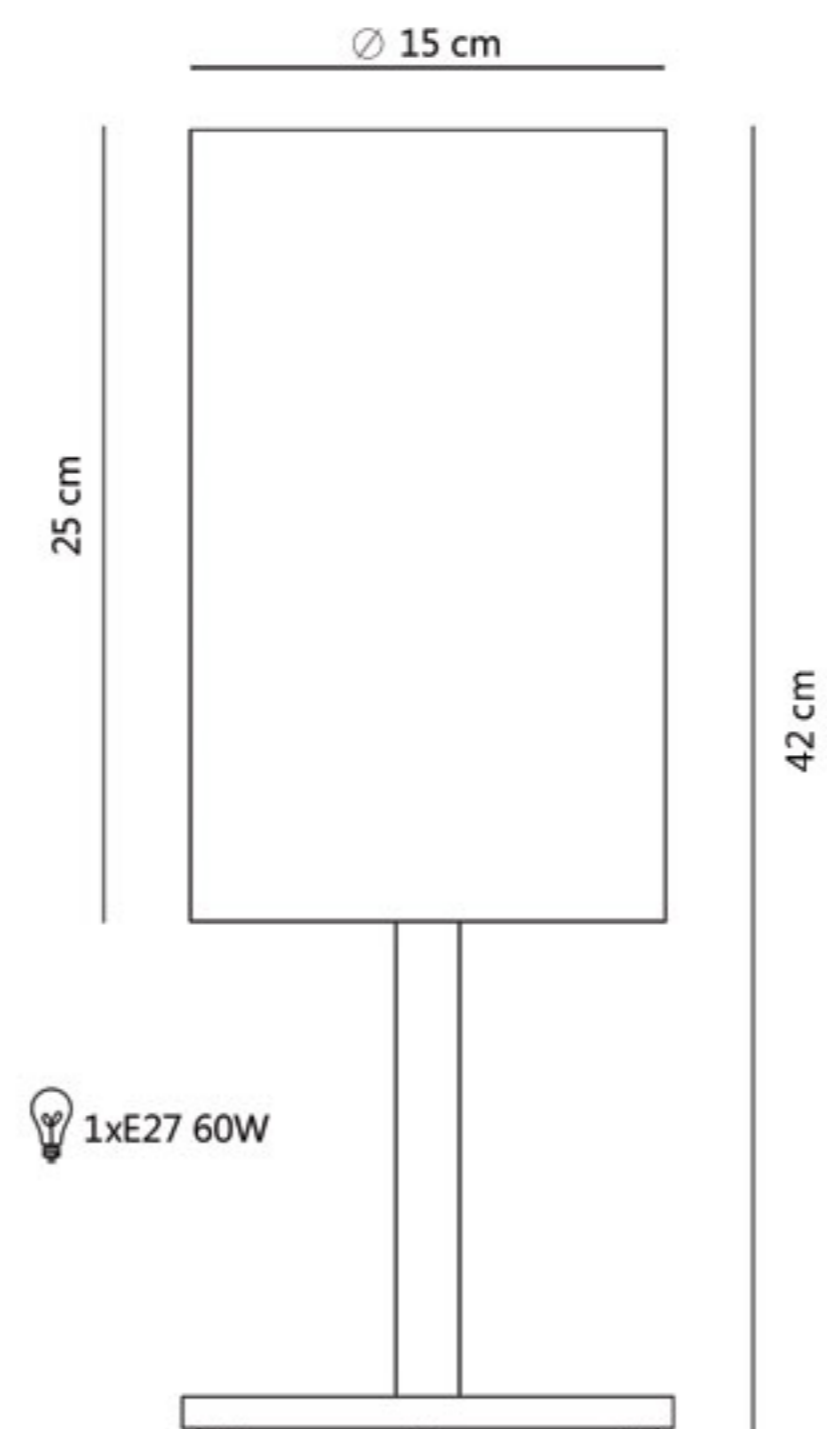

KINKIET

ŚREDNICA: 15

PLAFONY

ŚREDNICE: 36, 50, 60, 70, 80, 90

DOSTĘPNE KOLORY:

biały

jasny ecru

ecru

SKALA

ŻYRANDOLE

ŚREDNICE: 30, 50, 60, 70, 80, 90

DOSTĘPNE KOLORY:

biały

jasny ecru

ecru

bordo