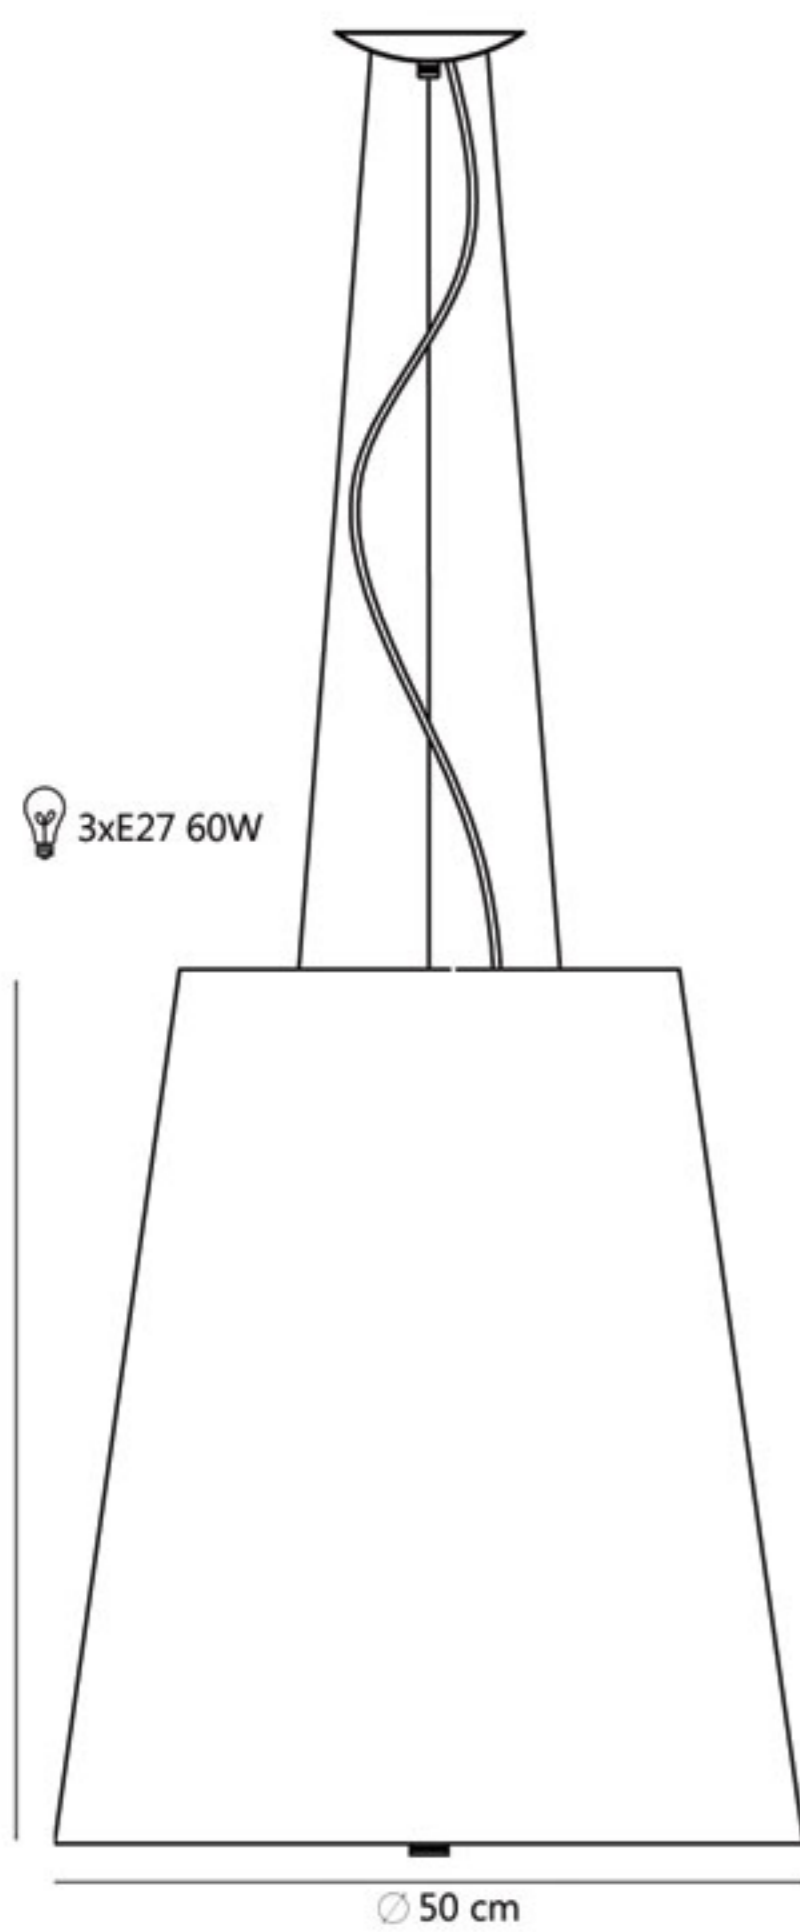

GENEVE

ŻYRANDOLE

ŚREDNICE: 50, 70

DOSTĘPNE KOLORY:

biały

jasny ecru

ecru

czarny

WYKOŃCZENIA (MONTATURA):

nikiel
(półmat)

chrom
(błysk)

satyna
(mat)