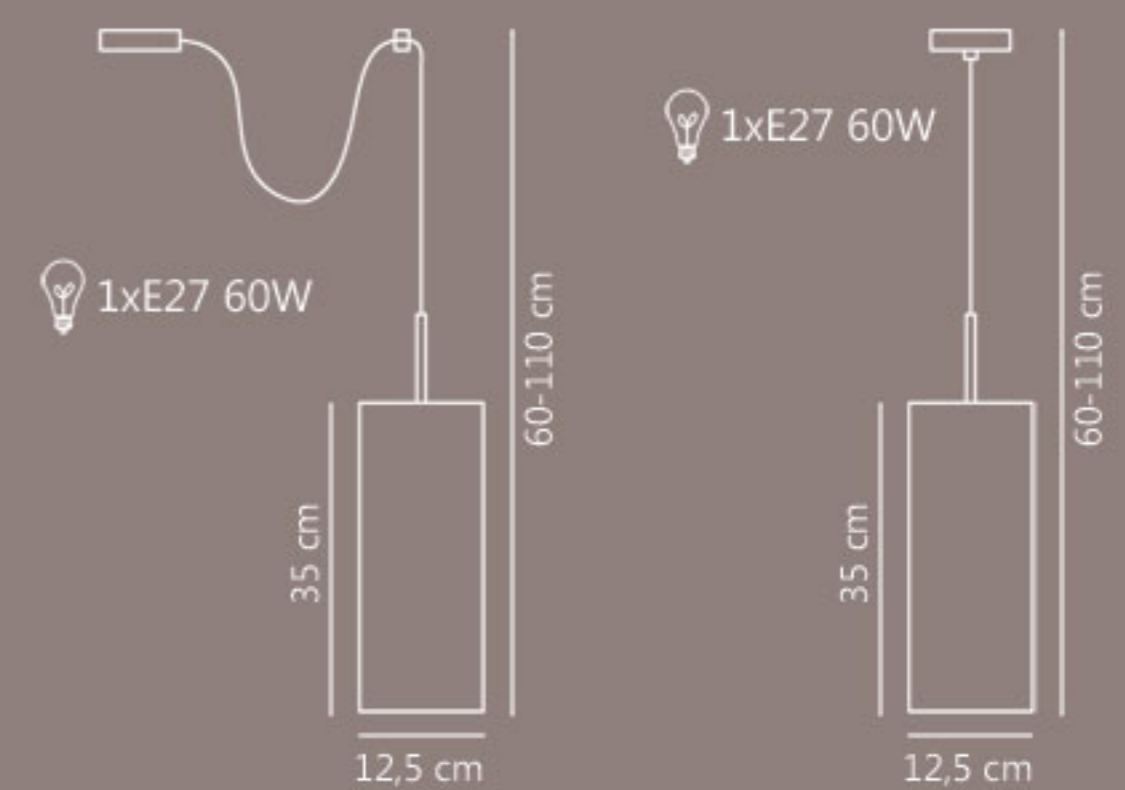

KUBIKO

ŻYRANDOLE

W1A, W1B, W2, W3

DOSTĘPNE KOLORY:

biały

ecru

ceglany

czarny

WYKOŃCZENIE (MONTATURA):

nikiel
(półmat)