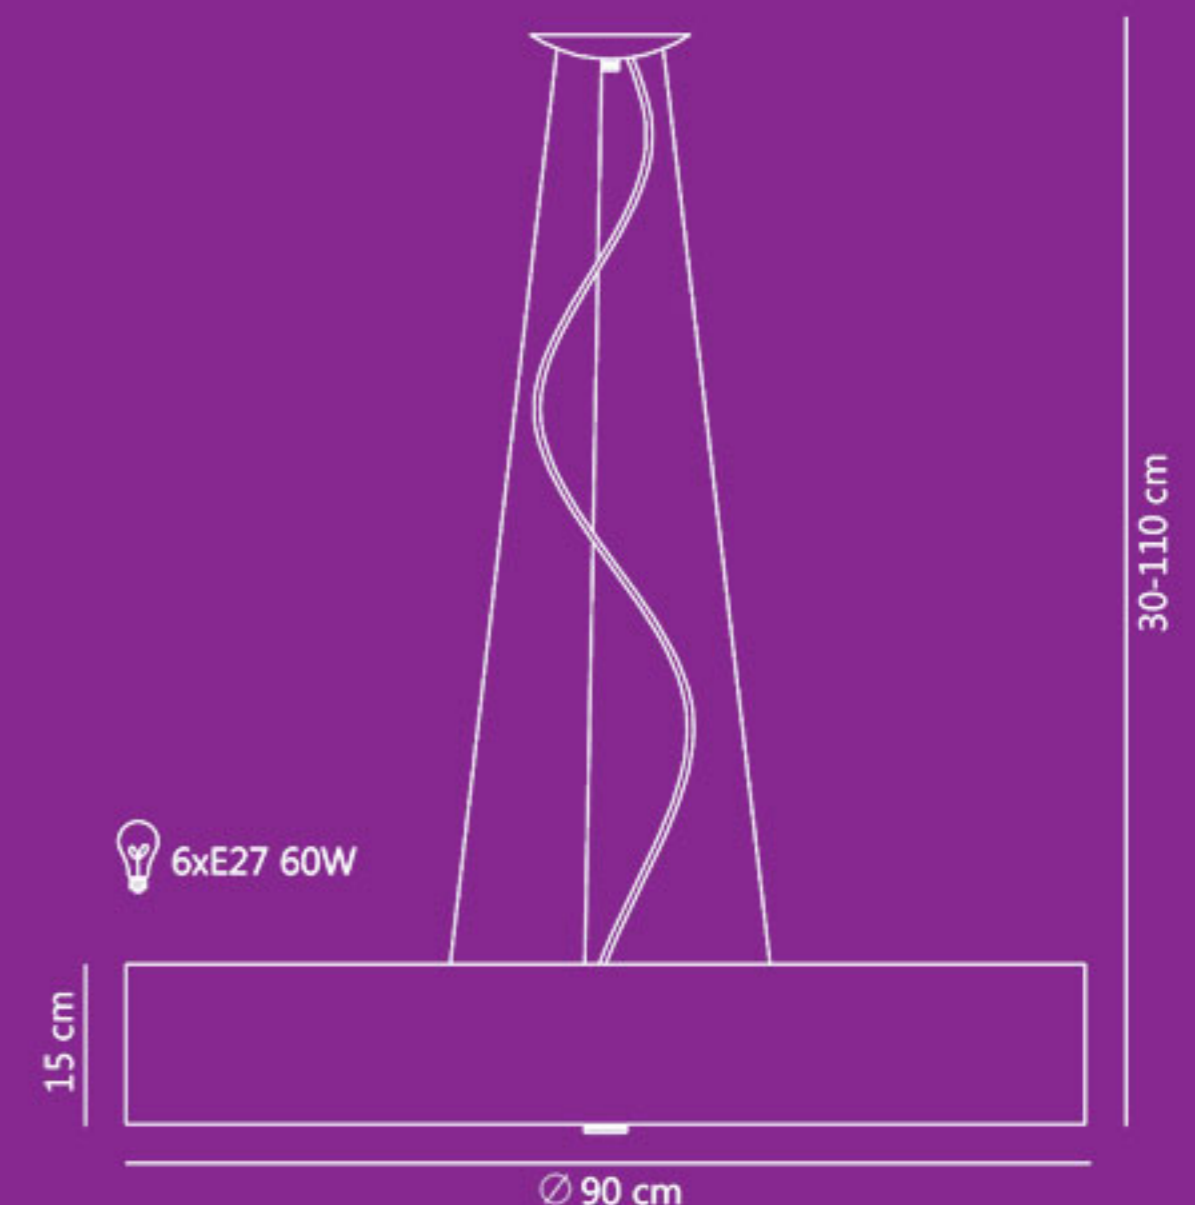

SKALA

ŻYRANDOLE

ŚREDNICE: 30, 50, 60, 70, 80, 90

DOSTĘPNE KOLORY:

biały

jasny ecru

ecru

bordo

venge

czarny

WYKOŃCZENIA (MONTATURA):

nikiel
(półmat)

chrom
(błysk)

satyna
(mat)