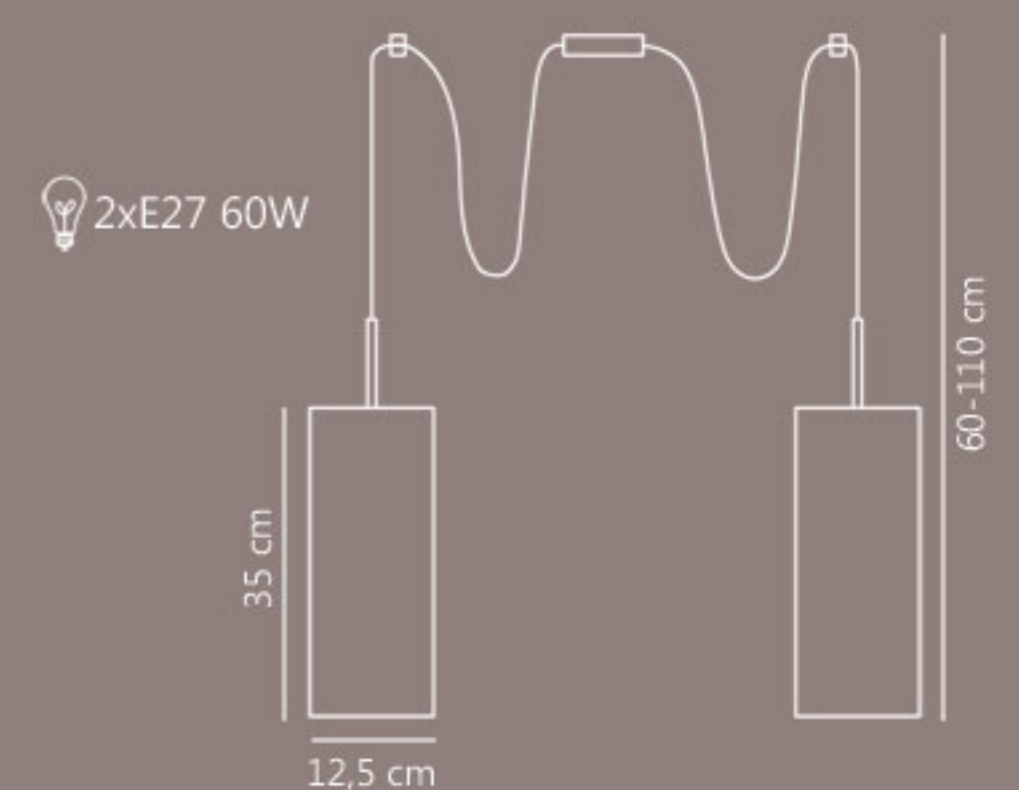

KUBIKO

ŻYRANDOLE

W1A, W1B, W2, W3

DOSTĘPNE KOLORY:

biały

ecru

ceglany

czarny

WYKOŃCZENIE (MONTATURA):

nikiel
(półmat)