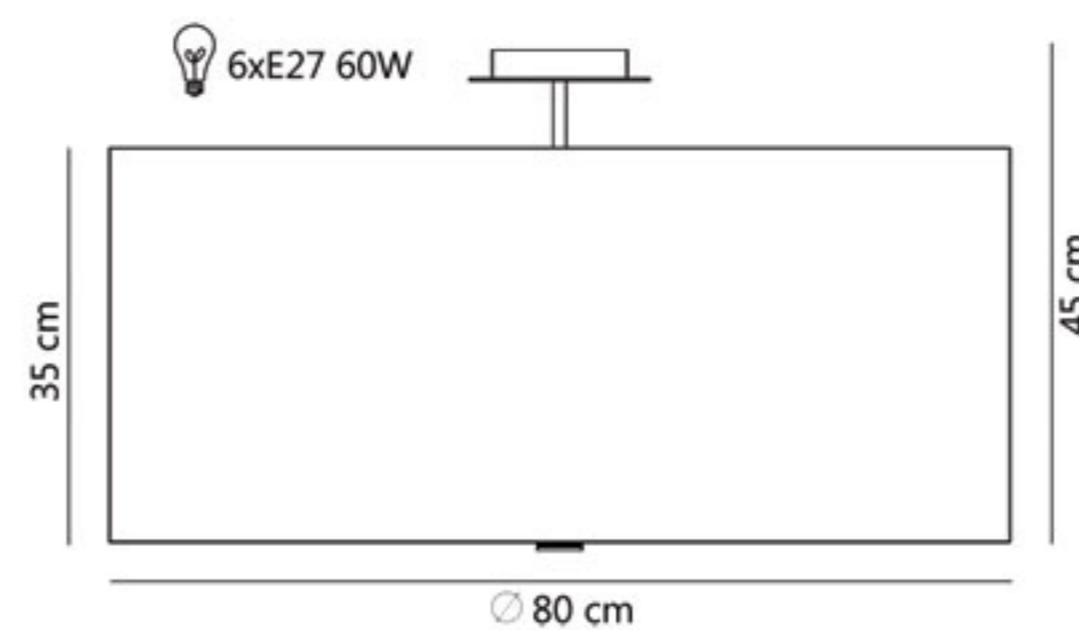

KINKIET

ŚREDNICA: 15

PLAFONY

ŚREDNICE: 36, 50, 60, 70, 80, 90

DOSTĘPNE KOLORY:

biały

jasny ecru

ecru

kwiaty1

bordo

brązowy

czarny

WYKOŃCZENIA (MONTATURA):

nikiel
(półmat)

chrom
(błysk)

satyna
(mat)