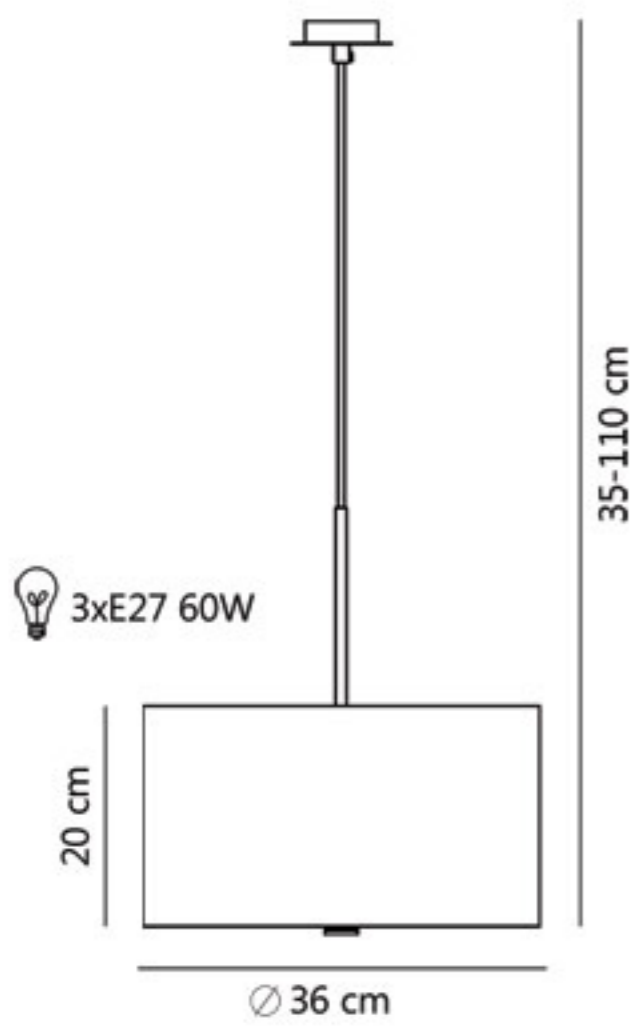

LAMPY ABAŻUROWE
NOWOCZESNE WZORY
POLSKA PRODUKCJA
POD WYMIAR

OTTO

ŻYRANDOLE

ŚREDNICE: 36, 50, 60, 70, 80, 90

DOSTĘPNE KOLORY:

biały

jasny ecru

ecru

KINKIET

ŚREDNICA: 15

PLAFONY

ŚREDNICE: 36, 50, 60, 70, 80, 90

DOSTĘPNE KOLORY:

biały

jasny ecru

ecru