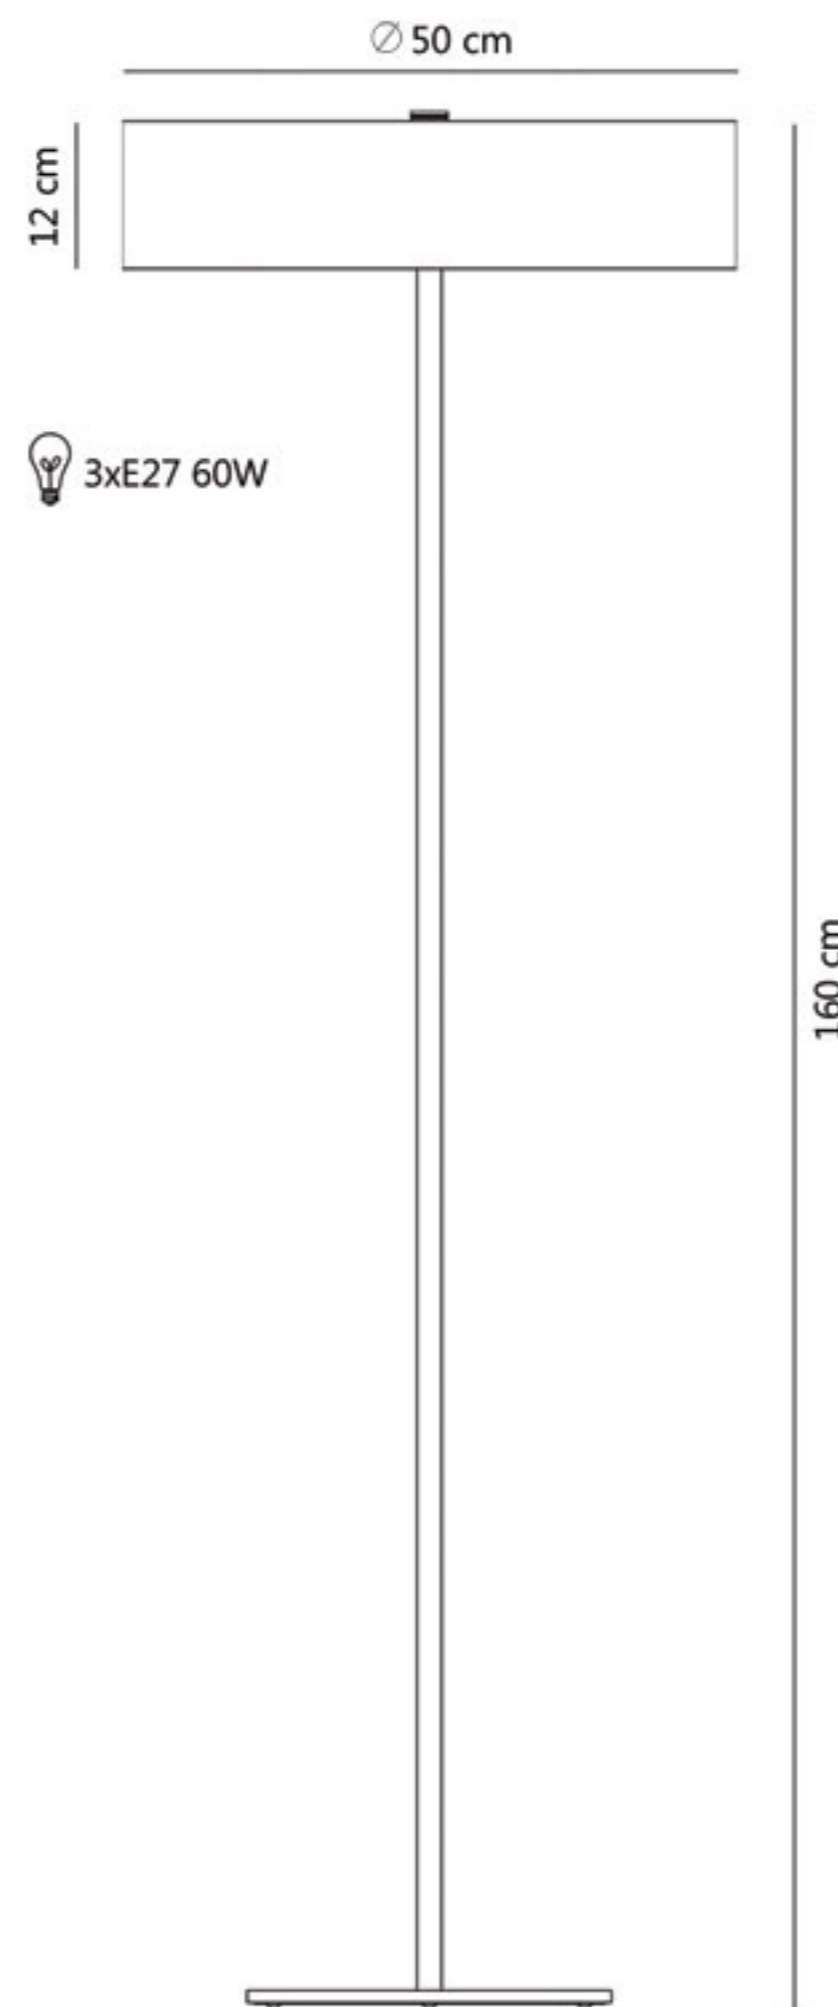

SKALA

LAMPY PODŁOGOWE

ŚREDNICA: 50

LAMPKI BIURKOWE

ŚREDNICA: 30

DOSTĘPNE KOLORY:

biały

jasny ecru

ecru

bordo

venge

czarny

WYKOŃCZENIA (MONTATURA):

nikiel
(półmat)

chrom
(błysk)

satyna
(mat)