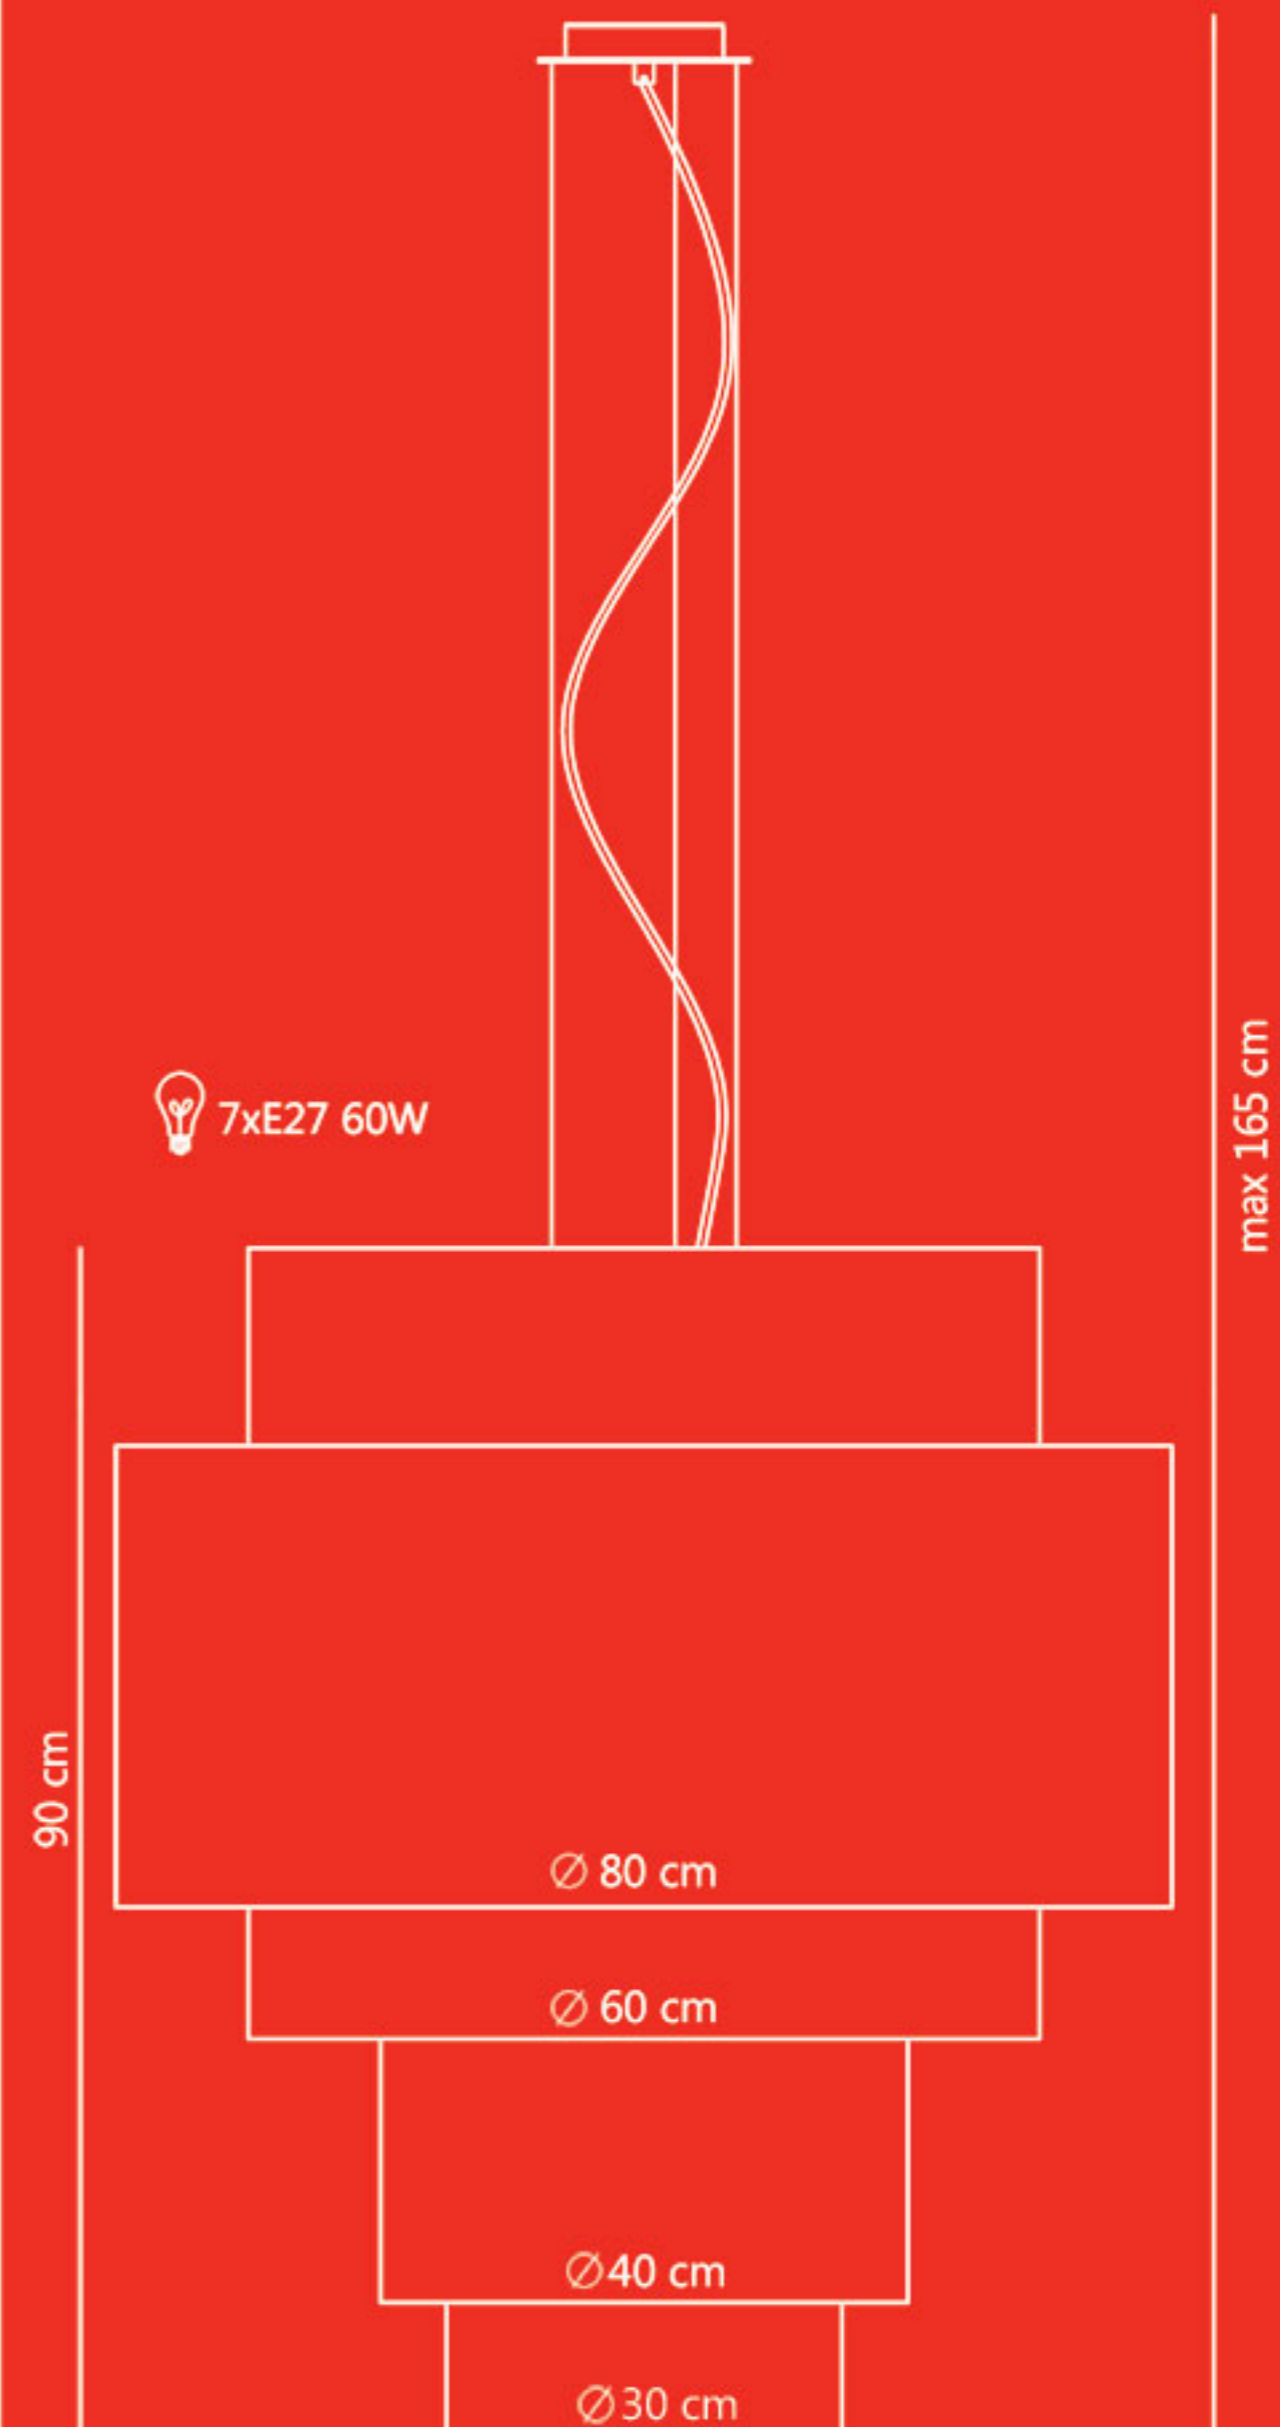

REFLEXION

ŻYRANDOL

ŚREDNICA: 80

DOSTĘPNE KOLORY:

ecru

czarny

WYKOŃCZENIA (MONTATURA):

nikiel
(półmat)

chrom
(błysk)

satyna
(mat)

7xE27 60W

max 165 cm