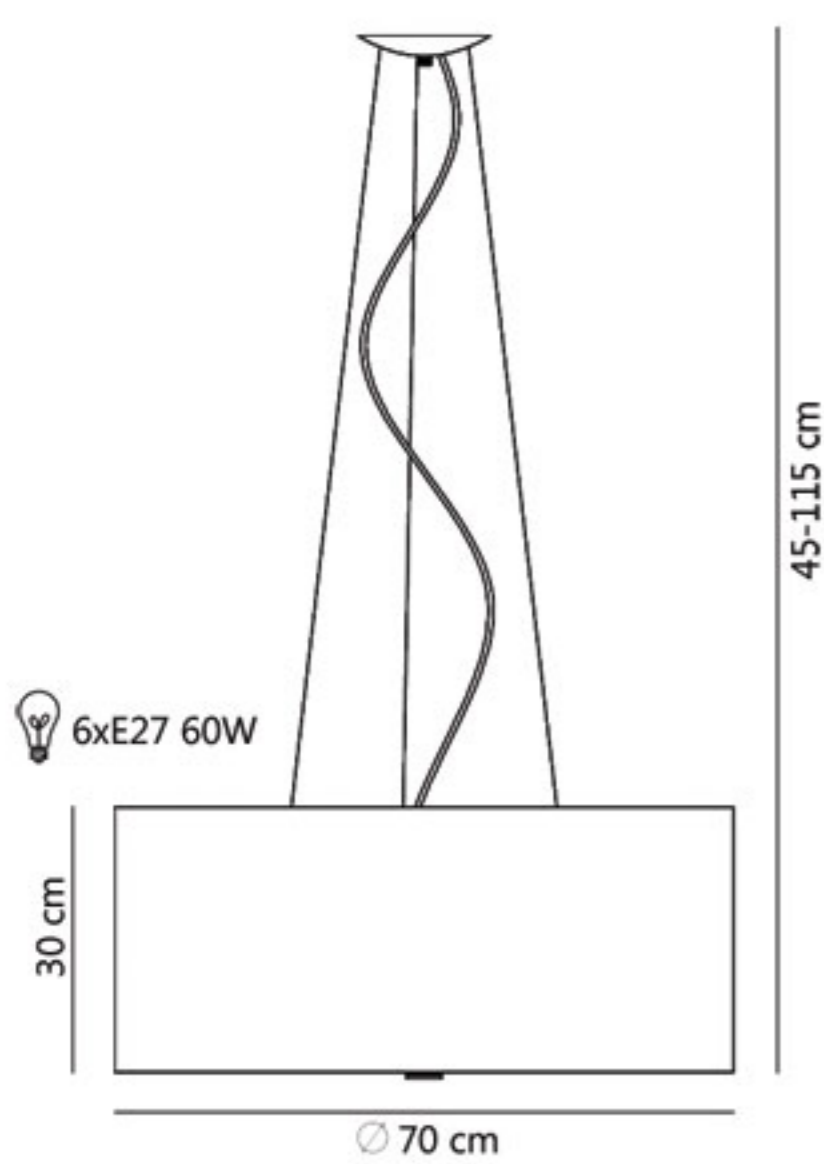

LAMPY ABAŻUROWE
NOWOCZESNE WZORY
POLSKA PRODUKCJA
POD WYMIAR

OTTO

ŻYRANDOLE

ŚREDNICE: 36, 50, 60, 70, 80, 90

DOSTĘPNE KOLORY:

biały

jasny ecru

ecru

KINKIET

ŚREDNICA: 15

PLAFONY

ŚREDNICE: 36, 50, 60, 70, 80, 90

DOSTĘPNE KOLORY:

biały

jasny ecru

ecru