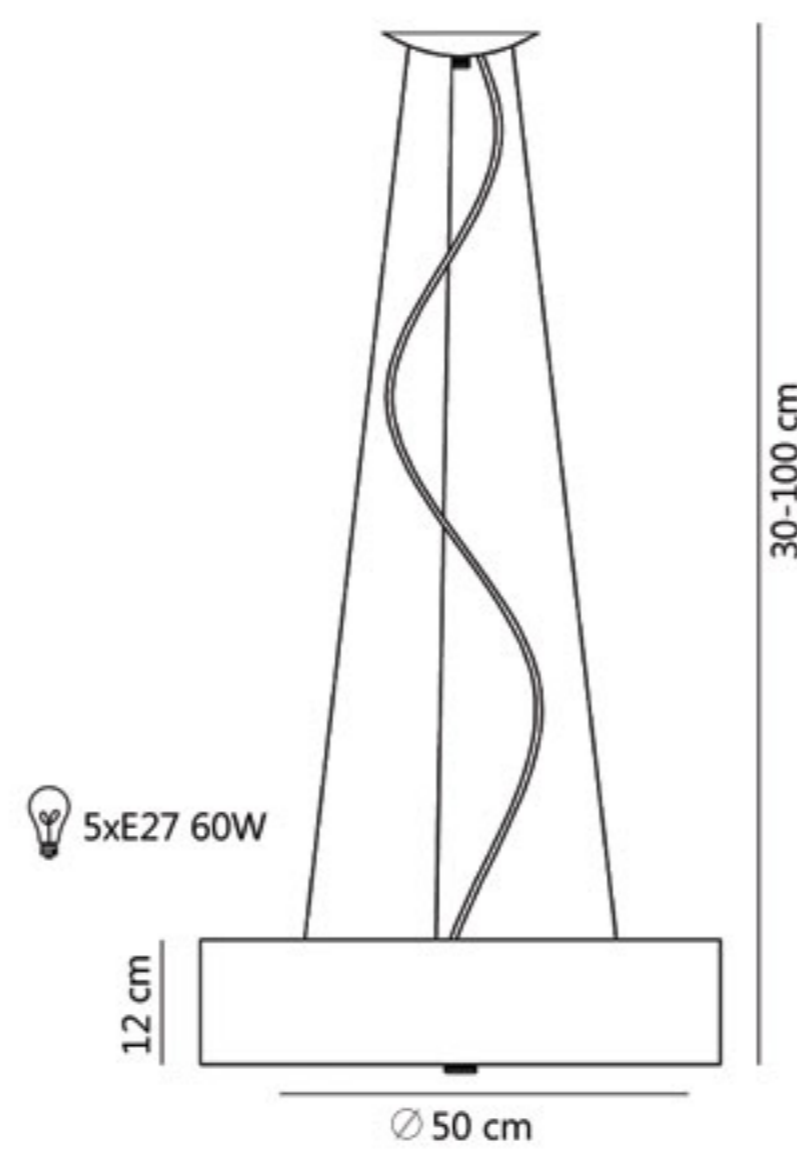

SKALA

ŻYRANDOLE

ŚREDNICE: 30, 50, 60, 70, 80, 90

DOSTĘPNE KOLORY:

biały

jasny ecru

ecru

bordo

venge

czarny

WYKOŃCZENIA (MONTATURA):

nikiel
(półmat)

chrom
(błysk)

satyna
(mat)