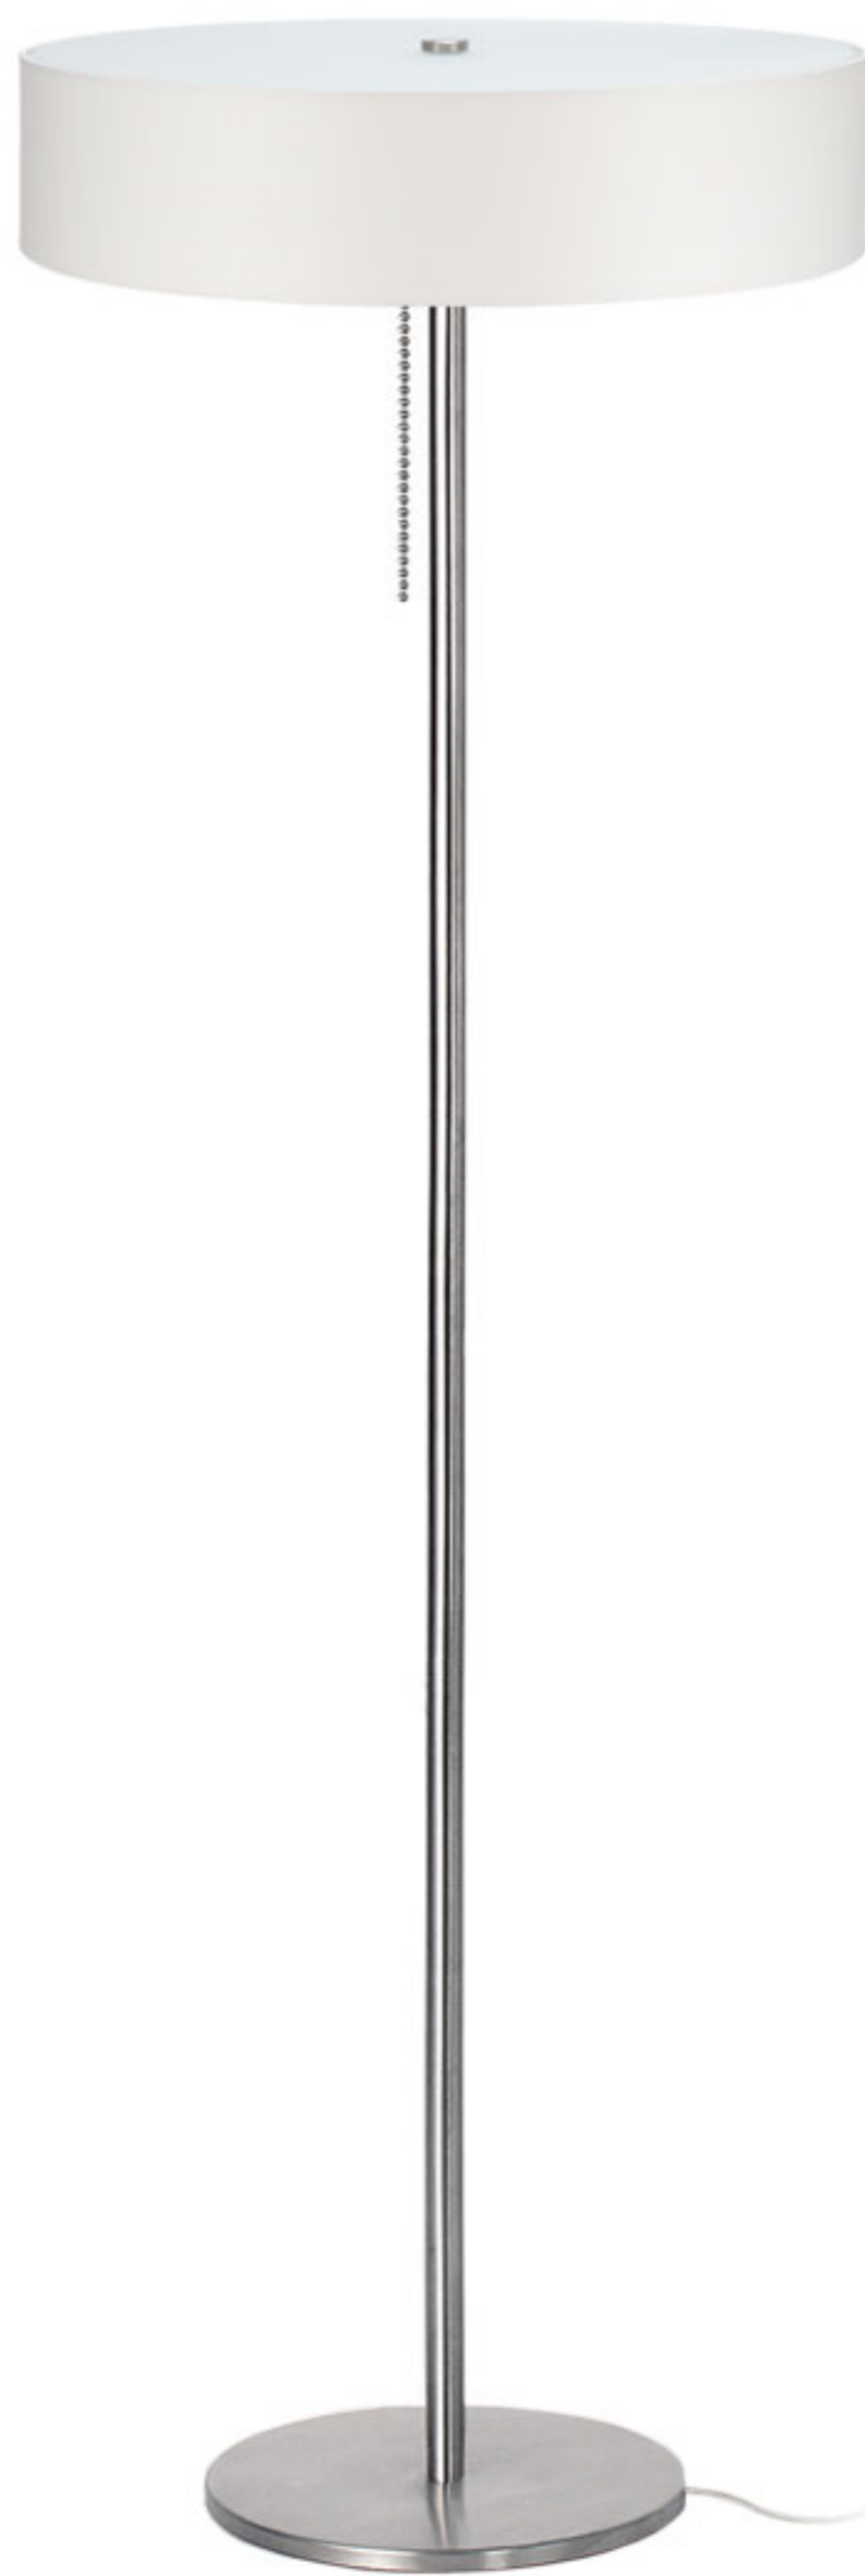

SKALA

LAMPY PODŁOGOWE

ŚREDNICA: 50

LAMPKI BIURKOWE

ŚREDNICA: 30

DOSTĘPNE KOLORY:

biały

jasny ecru

ecru

bordo

venge

czarny

WYKOŃCZENIA (MONTATURA):

nikiel
(półmat)

chrom
(błysk)

satyna
(mat)