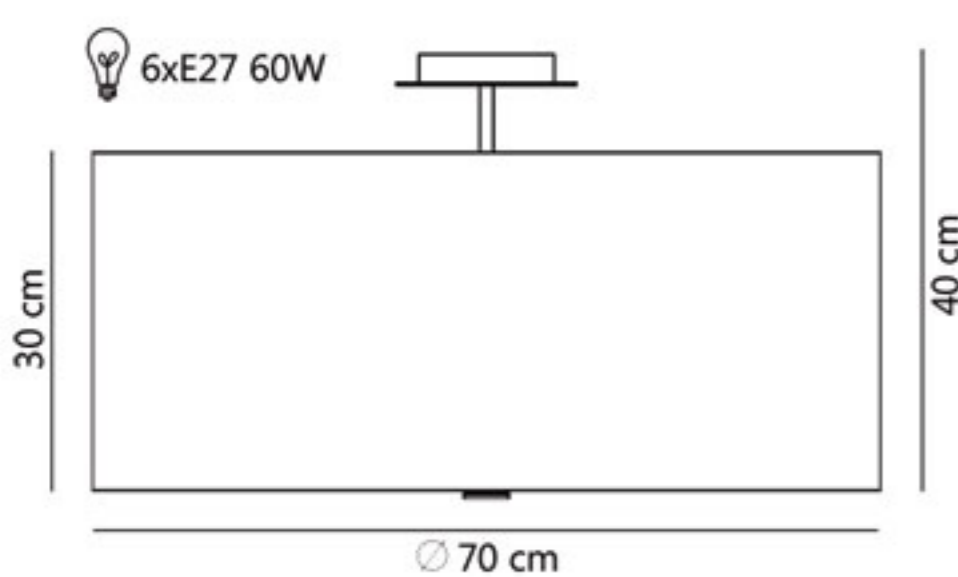

KINKIET

ŚREDNICA: 15

PLAFONY

ŚREDNICE: 36, 50, 60, 70, 80, 90

DOSTĘPNE KOLORY:

biały

jasny ecru

ecru

kwiaty1

bordo

brązowy

czarny

WYKOŃCZENIA (MONTATURA):

nikiel
(półmat)

chrom
(błysk)

satyna
(mat)