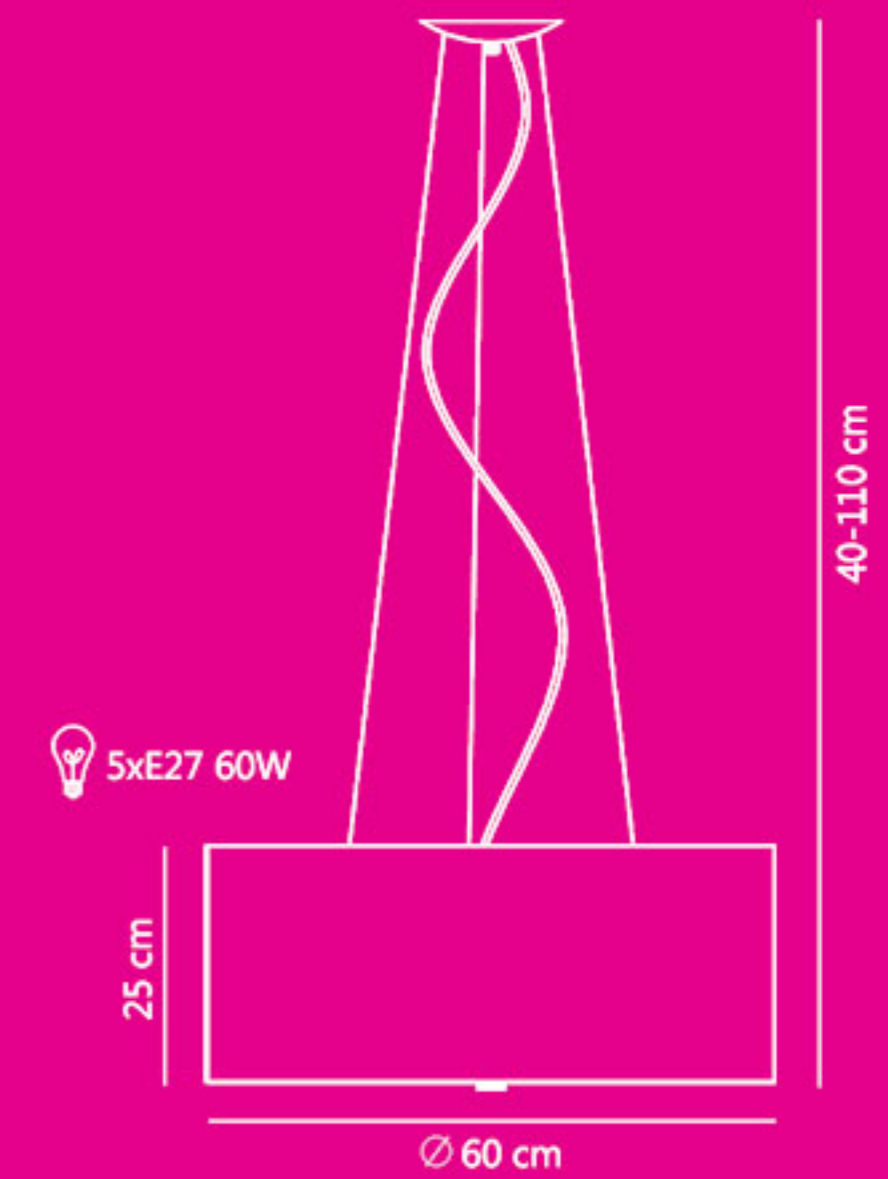

OTTO

ŻYRANDOLE

ŚREDNICE: 36, 50, 60, 70, 80, 90

DOSTĘPNE KOLORY:

biały

jasny ecru

ecru

kwiaty1

bordo

brązowy

czarny

WYKOŃCZENIA (MONTATURA):

nikiel
(półmat)

chrom
(błysk)

satyna
(mat)