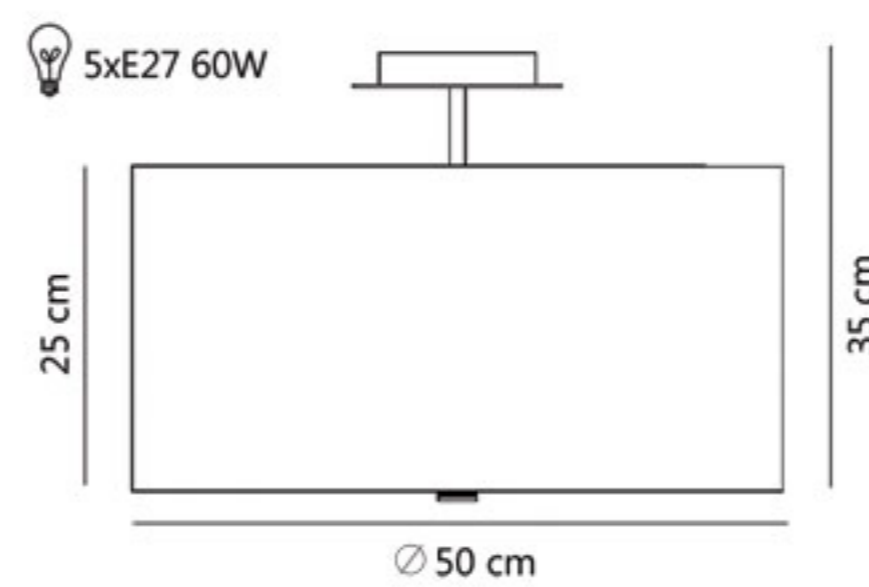

KINKIET

ŚREDNICA: 15

PLAFONY

ŚREDNICE: 36, 50, 60, 70, 80, 90

DOSTĘPNE KOLORY:

biały

jasny ecru

ecru

kwiaty1

bordo

brązowy

czarny

WYKOŃCZENIA (MONTATURA):

nikiel
(półmat)

chrom
(błysk)

satyna
(mat)