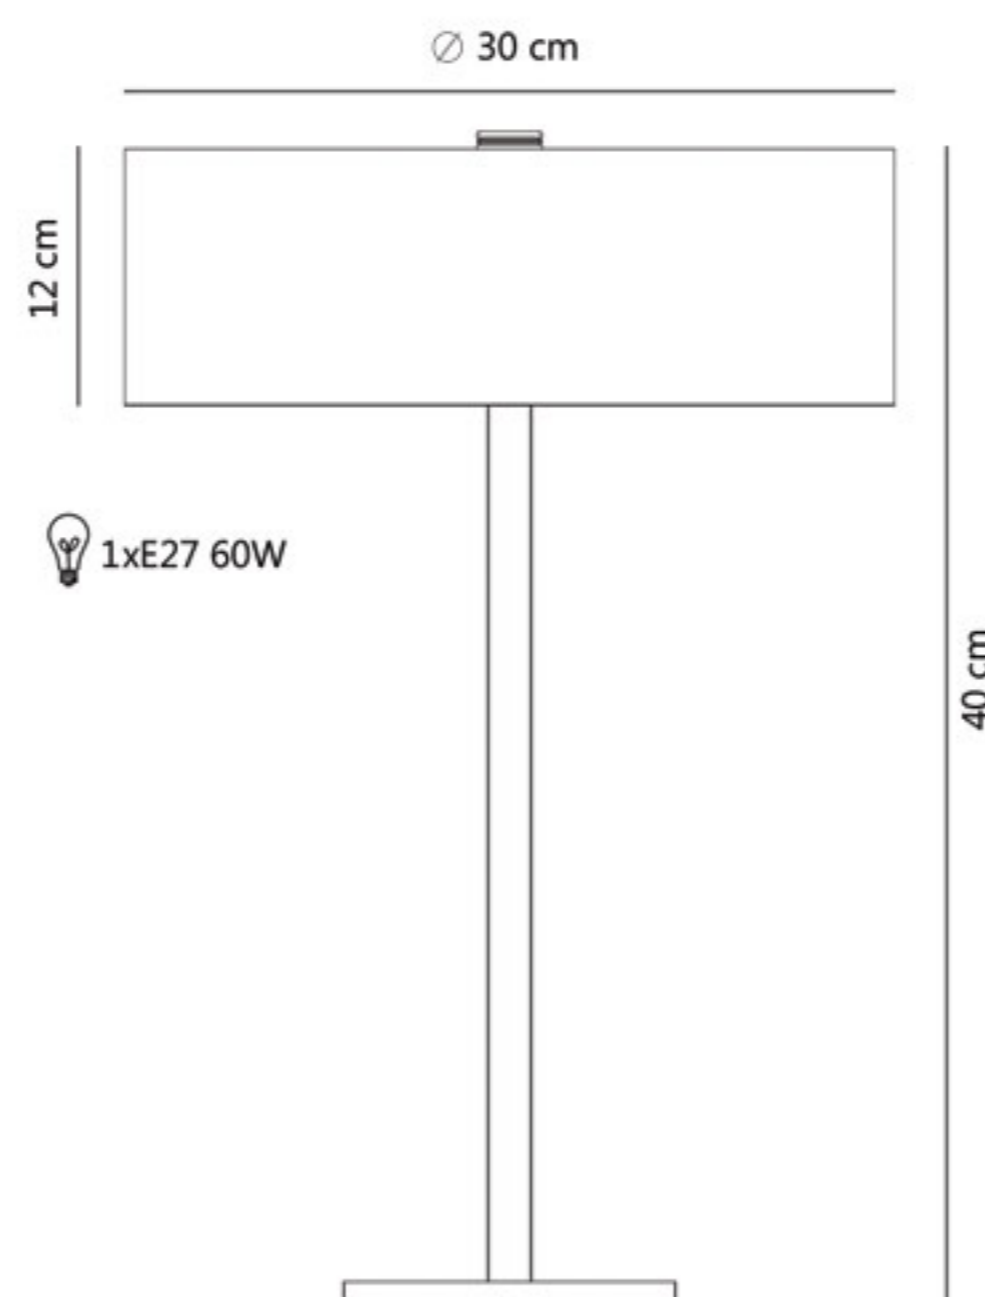

SKALA

LAMPY PODŁOGOWE

ŚREDNICA: 50

LAMPKI BIURKOWE

ŚREDNICA: 30

DOSTĘPNE KOLORY:

biały

jasny ecru

ecru

bordo

venge

czarny

WYKOŃCZENIA (MONTATURA):

nikiel
(półmat)

chrom
(błysk)

satyna
(mat)