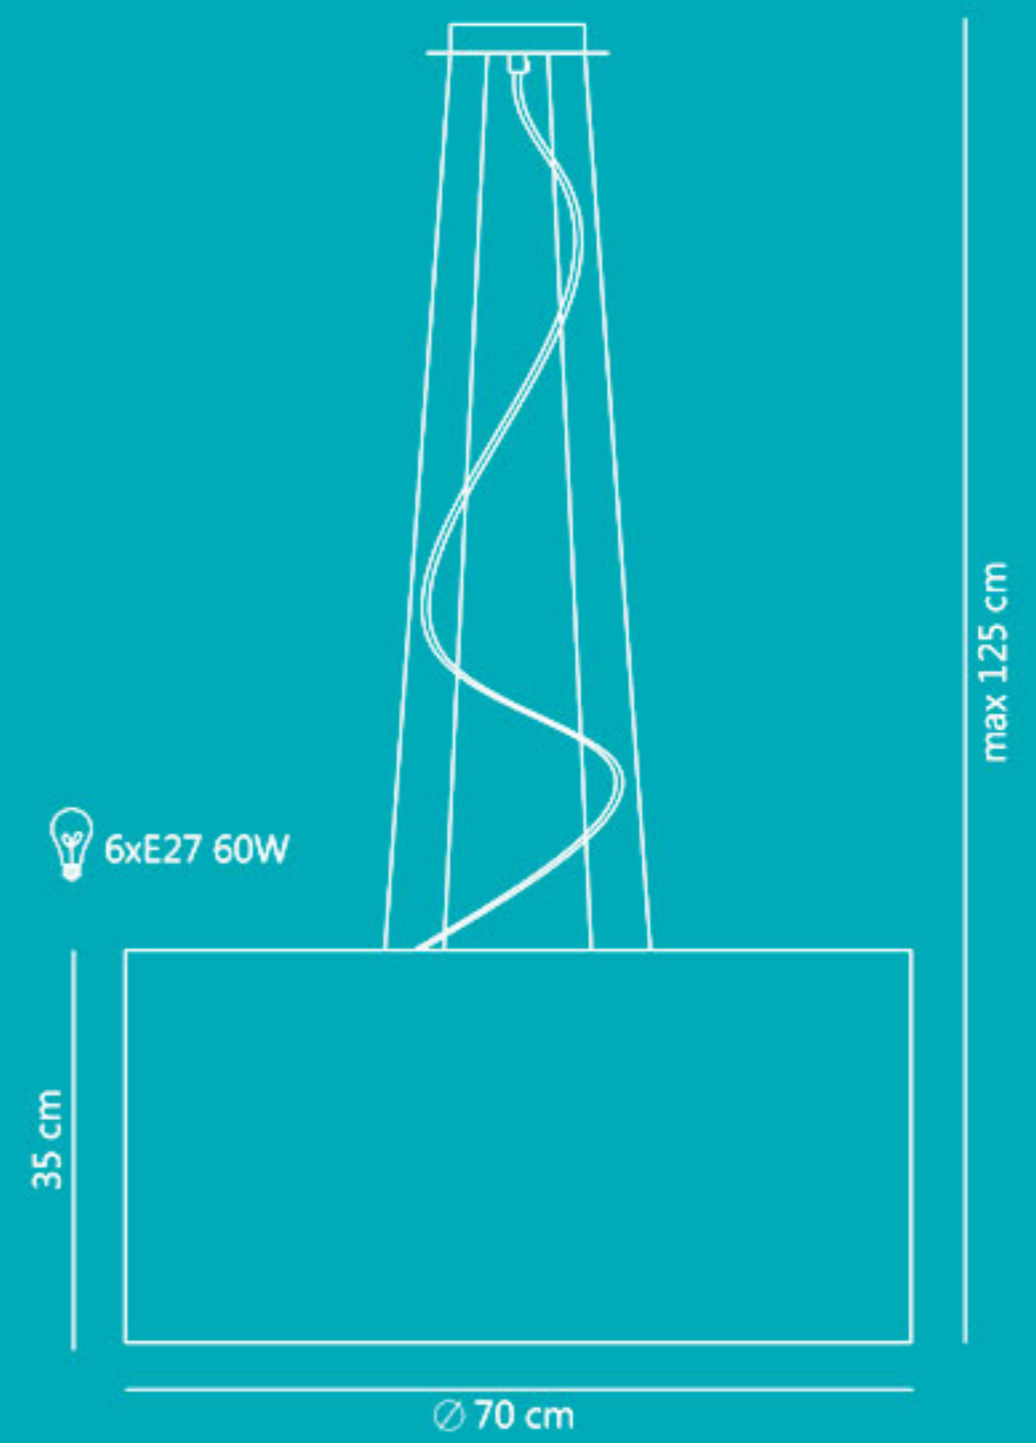

SATURNO

ŻYRANDOLE

ŚREDNICE: 70 (L, H), 90 (L, H)

DOSTĘPNE KOLORY:

biały

czarny

WYKOŃCZENIA (MONTATURA):

nikiel
(półmat)

chrom
(błysk)

satyna
(mat)