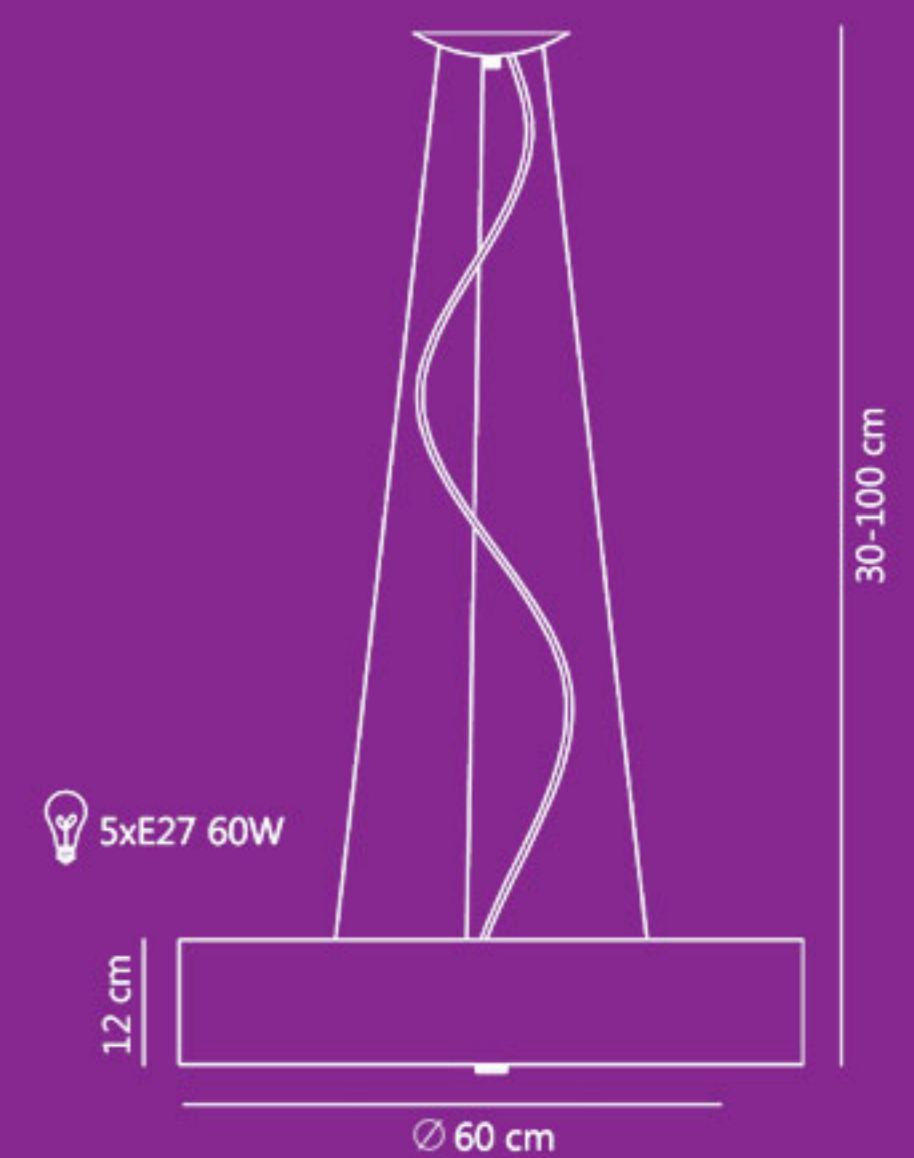

SKALA

ŻYRANDOLE

ŚREDNICE: 30, 50, 60, 70, 80, 90

DOSTĘPNE KOLORY:

biały

jasny ecru

ecru

bordo

venge

czarny

WYKOŃCZENIA (MONTATURA):

nikiel
(półmat)

chrom
(błysk)

satyna
(mat)