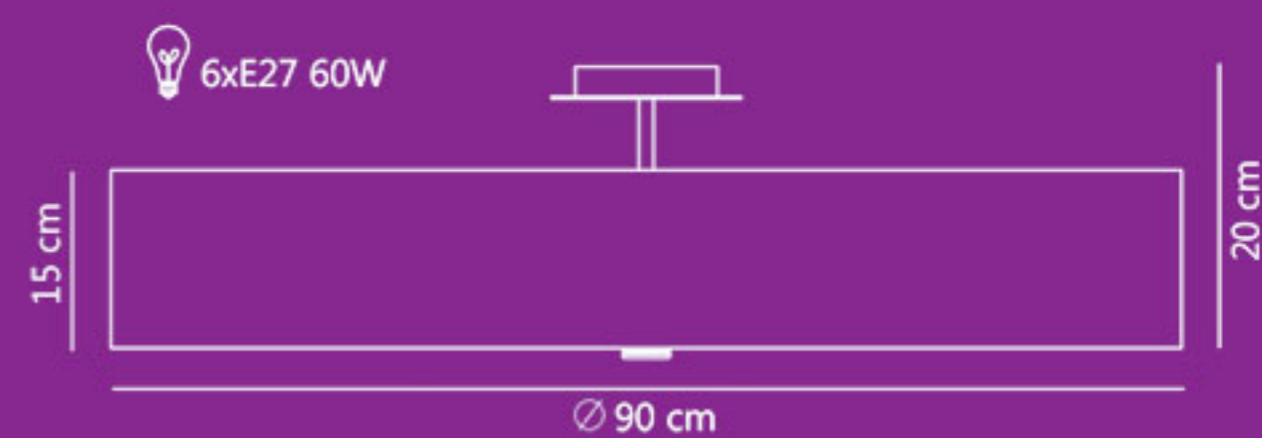

czarny

WYKOŃCZENIA (MONTATURA):

nikiel
(półmat)

chrom
(błysk)

satyna
(mat)

SKALA

LAMPY PODŁOGOWE

ŚREDNICA: 50