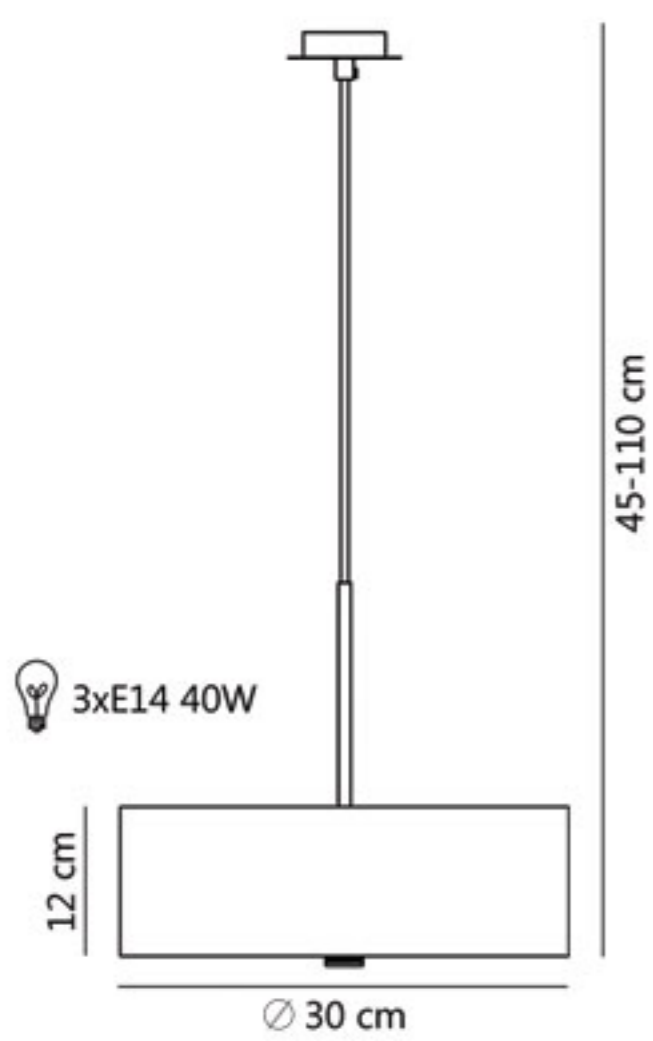

SKALA

ŻYRANDOLE

ŚREDNICE: 30, 50, 60, 70, 80, 90

DOSTĘPNE KOLORY:

biały

jasny ecru

ecru

bordo

venge

czarny

WYKOŃCZENIA (MONTATURA):

nikiel
(półmat)

chrom
(błysk)

satyna
(mat)