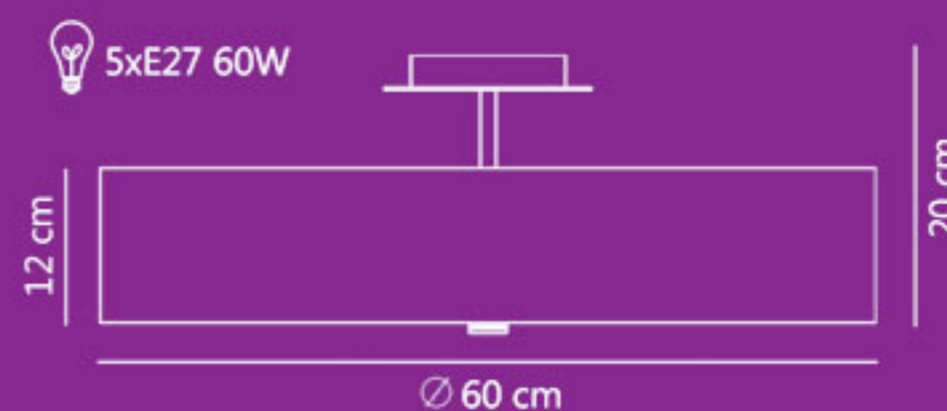

czarny

WYKOŃCZENIA (MONTATURA):

nikiel
(półmat)

chrom
(błysk)

satyna
(mat)

SKALA

LAMPY PODŁOGOWE

ŚREDNICA: 50

LAMPKI BIURKOWE

ŚREDNICA: 30

DOSTĘPNE KOLORY:

biały

jasny ecru

ecru

bordo

venge