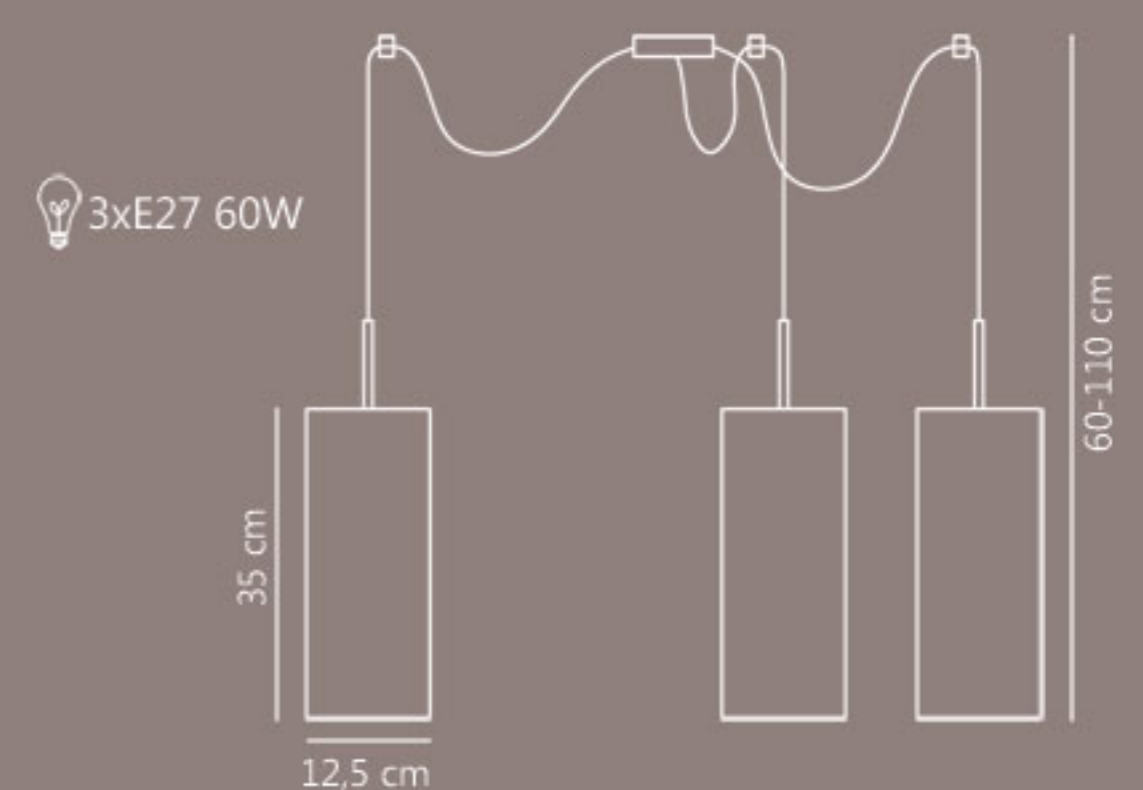

KUBIKO

ŻYRANDOLE

W1A, W1B, W2, W3

DOSTĘPNE KOLORY:

biały

ecru

ceglany

czarny

WYKOŃCZENIE (MONTATURA):

nikiel
(półmat)