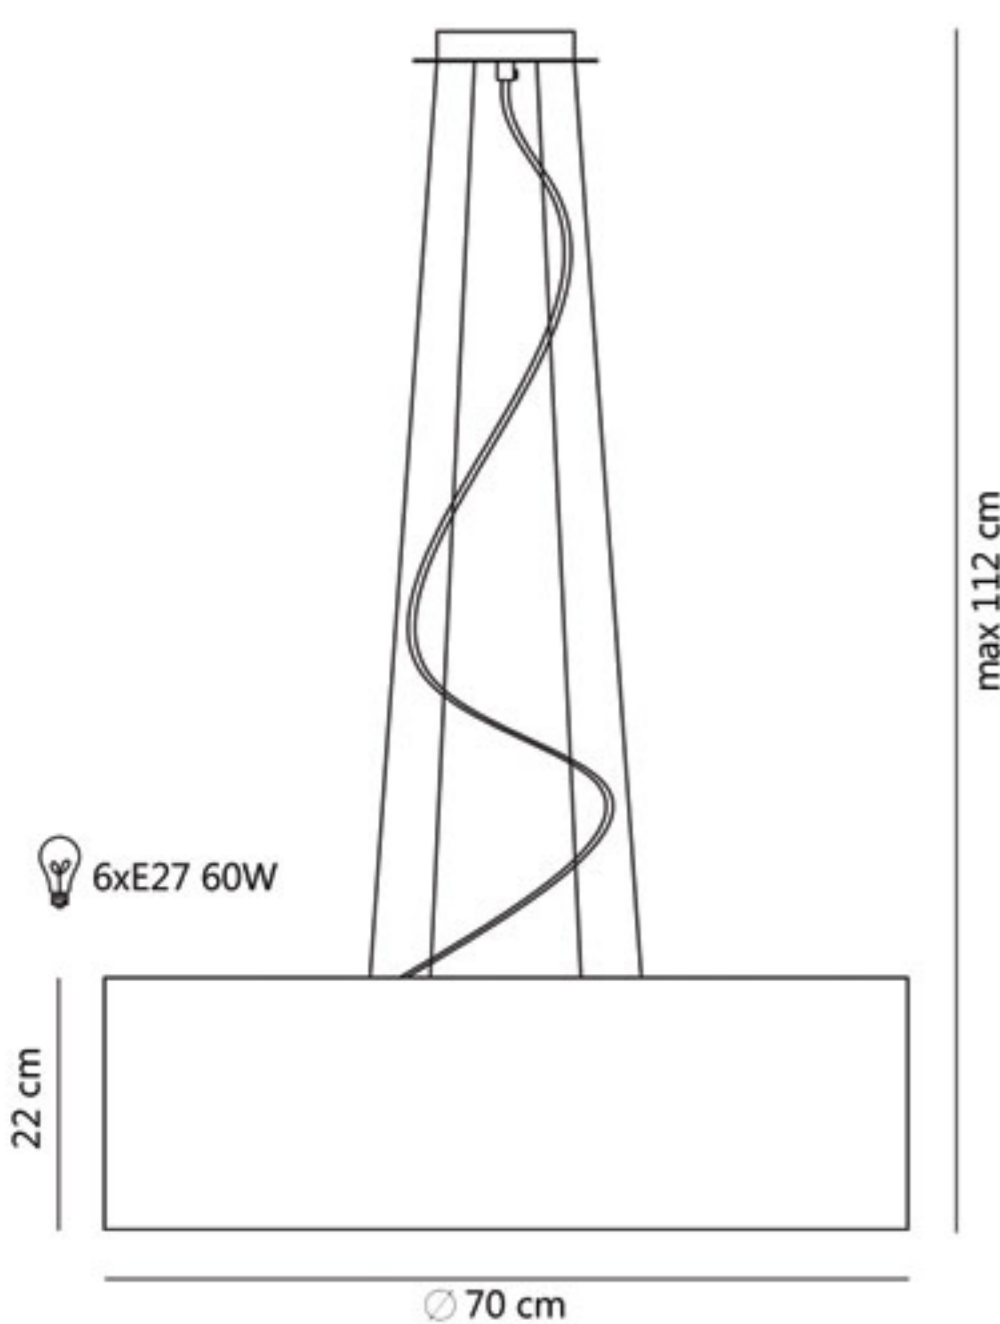

SATURNO

ŻYRANDOLE

ŚREDNICE: 70 (L, H), 90 (L, H)

DOSTĘPNE KOLORY:

biały

czarny

WYKOŃCZENIA (MONTATURA):

nikiel
(półmat)

chrom
(błysk)

satyna
(mat)