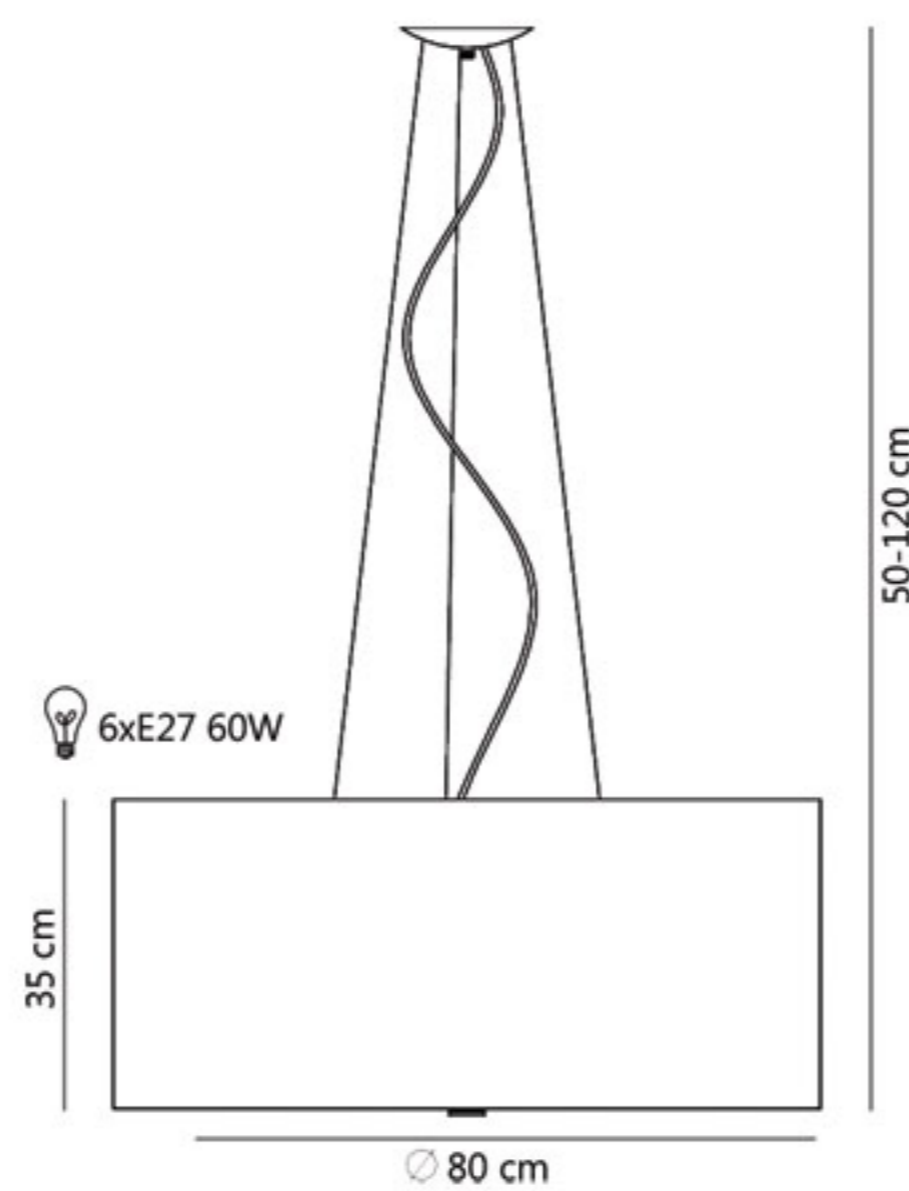

LAMPY ABAŻUROWE
NOWOCZESNE WZORY
POLSKA PRODUKCJA
POD WYMIAR

OTTO

ŻYRANDOLE

ŚREDNICE: 36, 50, 60, 70, 80, 90

DOSTĘPNE KOLORY:

biały

jasny ecru

ecru

KINKIET

ŚREDNICA: 15

PLAFONY

ŚREDNICE: 36, 50, 60, 70, 80, 90

DOSTĘPNE KOLORY:

biały

jasny ecru

ecru