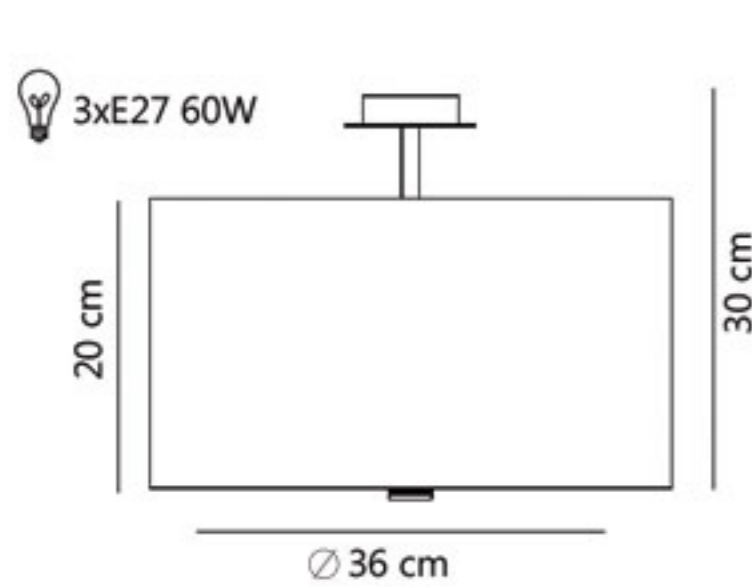

KINKIET

ŚREDNICA: 15

PLAFONY

ŚREDNICE: 36, 50, 60, 70, 80, 90

DOSTĘPNE KOLORY:

biały

jasny ecru

ecru

kwiaty1

bordo

brązowy

czarny

WYKOŃCZENIA (MONTATURA):

nikiel
(półmat)

chrom
(błysk)

satyna
(mat)