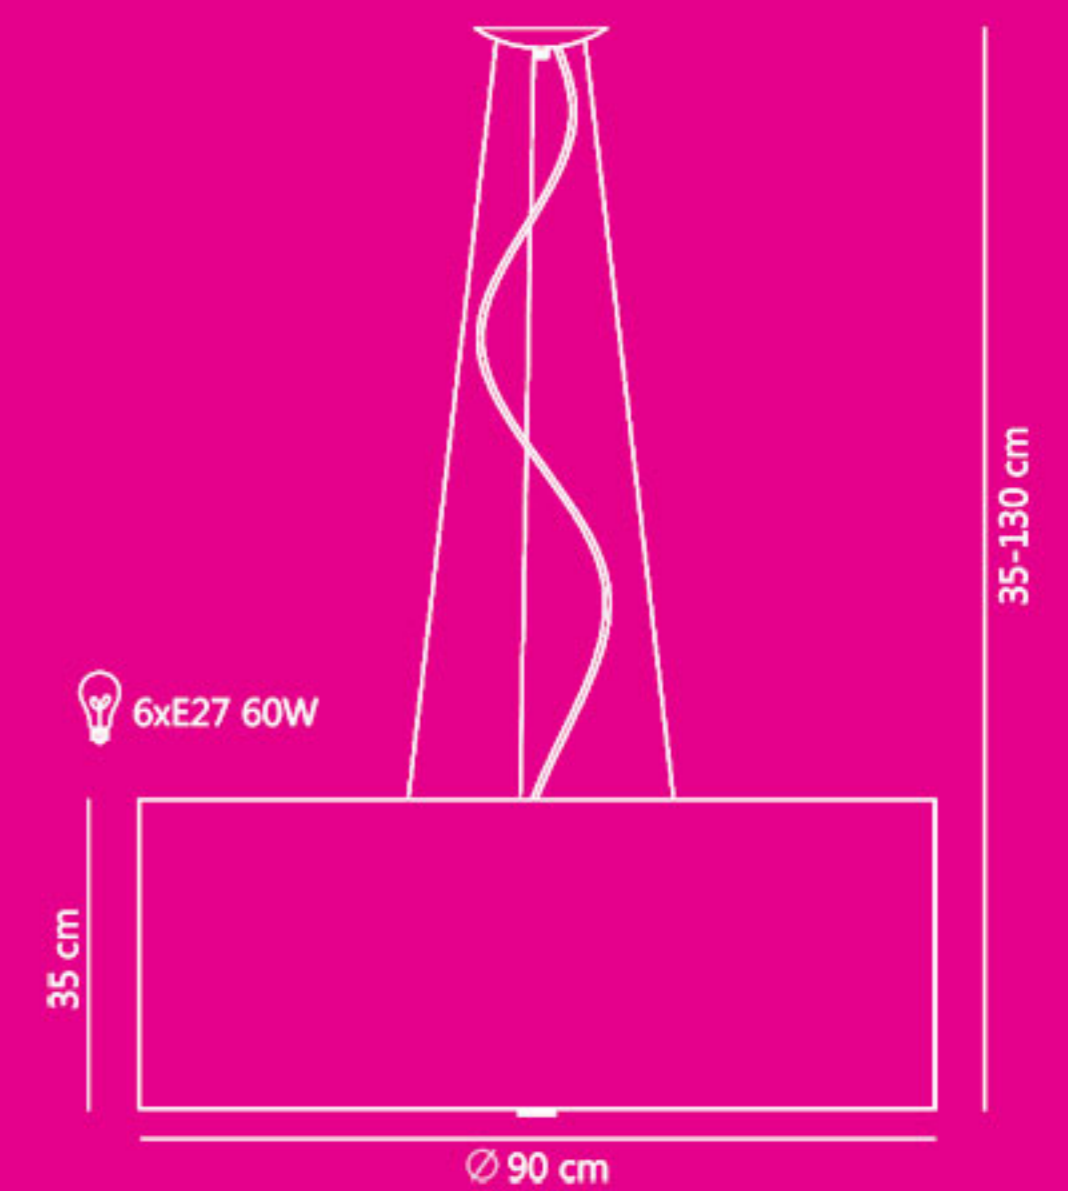

LAMPY ABAŻUROWE
NOWOCZESNE WZORY
POLSKA PRODUKCJA
POD WYMIAR

OTTO

ŻYRANDOLE

ŚREDNICE: 36, 50, 60, 70, 80, 90

DOSTĘPNE KOLORY:

biały

jasny ecru

ecru

KINKIET

ŚREDNICA: 15

PLAFONY

ŚREDNICE: 36, 50, 60, 70, 80, 90

DOSTĘPNE KOLORY:

biały

jasny ecru

ecru

SKALA

ŻYRANDOLE

ŚREDNICE: 30, 50, 60, 70, 80, 90

DOSTĘPNE KOLORY:

biały

jasny ecru

ecru

bordo