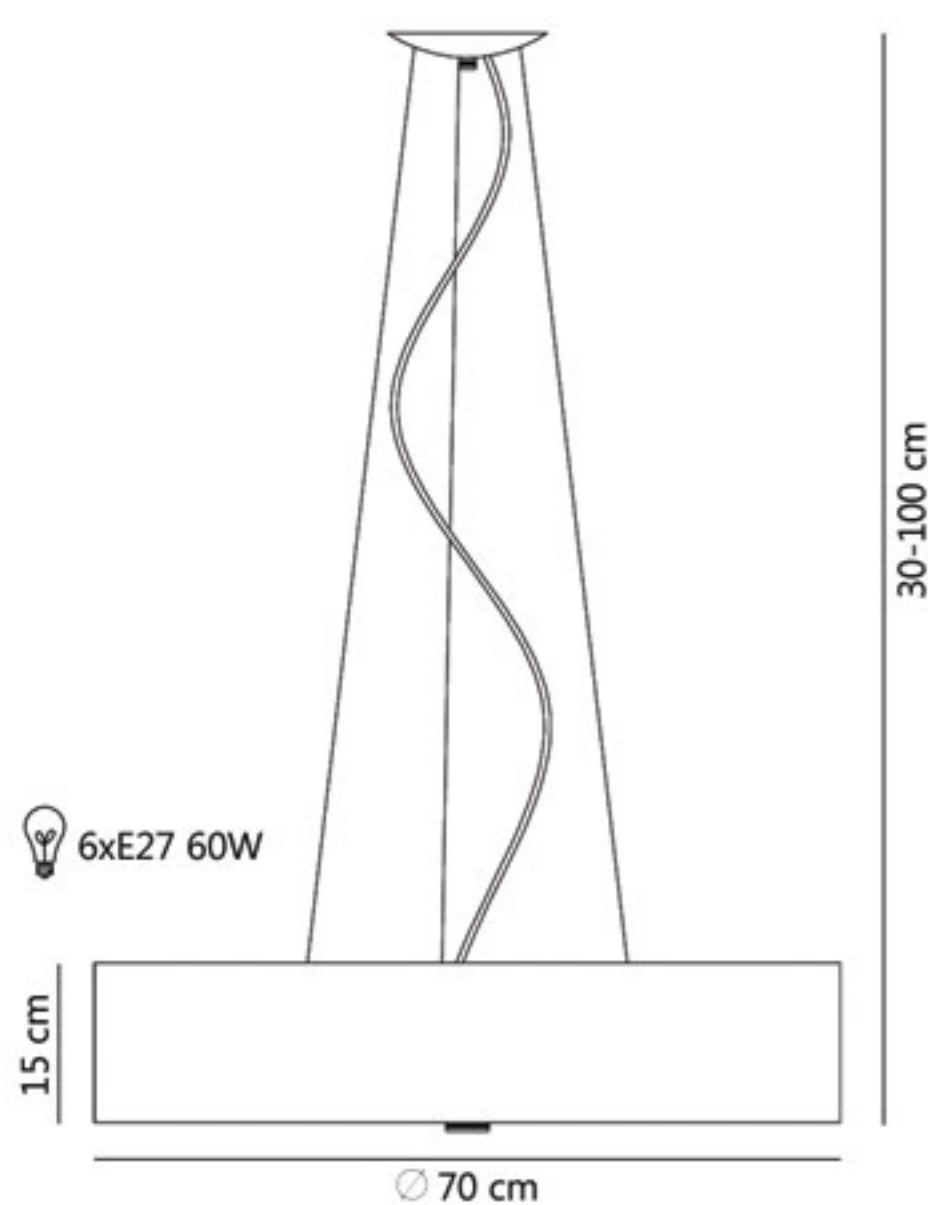

SKALA

ŻYRANDOLE

ŚREDNICE: 30, 50, 60, 70, 80, 90

DOSTĘPNE KOLORY:

biały

jasny ecru

ecru

bordo

venge

czarny

WYKOŃCZENIA (MONTATURA):

nikiel
(półmat)

chrom
(błysk)

satyna
(mat)