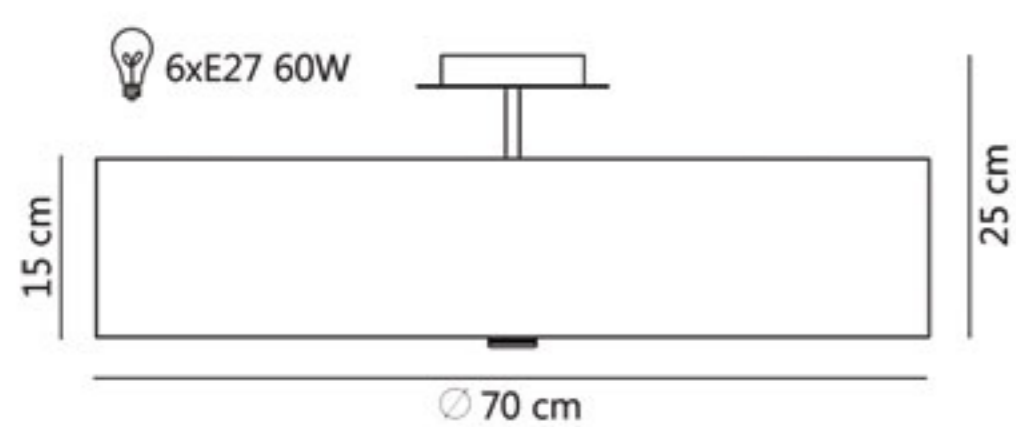

czarny

WYKOŃCZENIA (MONTATURA):

nikiel
(półmat)

chrom
(błysk)

satyna
(mat)

SKALA

LAMPY PODŁOGOWE

ŚREDNICA: 50