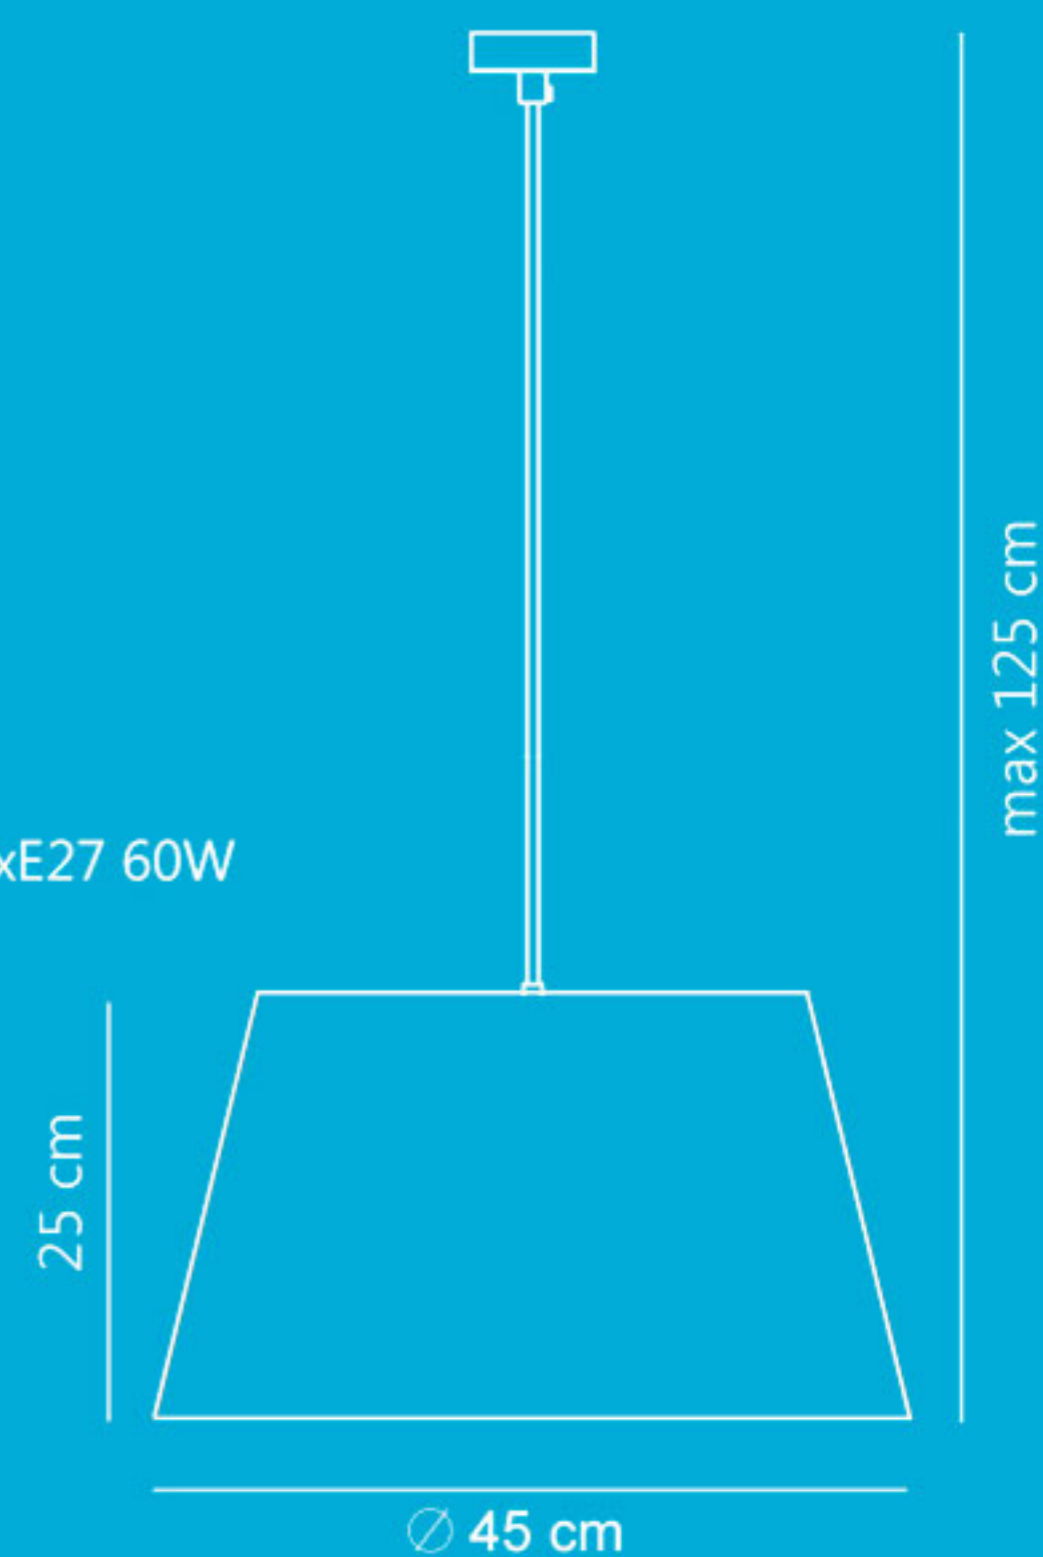

CONO

ŻYRANDOLE

ŚREDNICA: 45

PLAFONY

ŚREDNICA: 45

DOSTĘPNE KOLORY:

biały

ecru

żółty

różowy

WYKOŃCZENIE (MONTATURA):

lakier biały

3xE27 60W