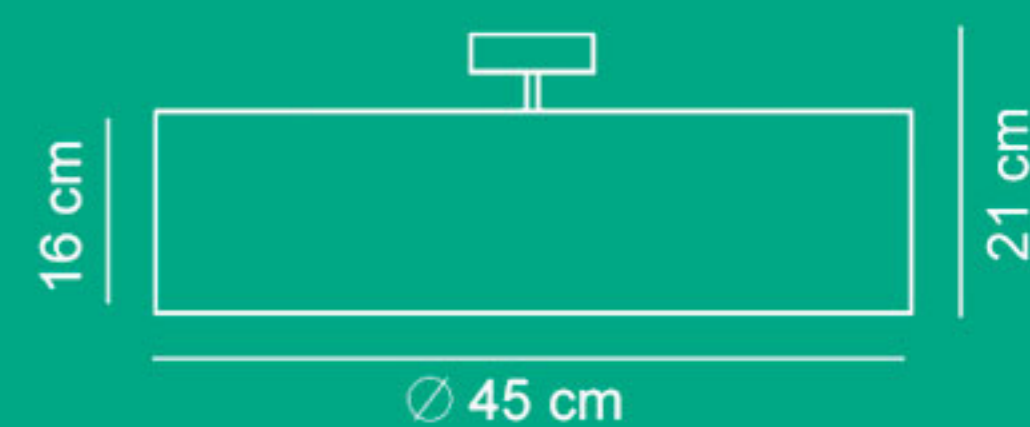

ŻYRANDOLE

ŚREDNICA: 45

PLAFONY

ŚREDNICA: 45

DOSTĘPNE KOLORY:

biały

ecru

żółty

różowy

WYKOŃCZENIE (MONTATURA):

lakier biały

3xE27 60W

3xE27 60W