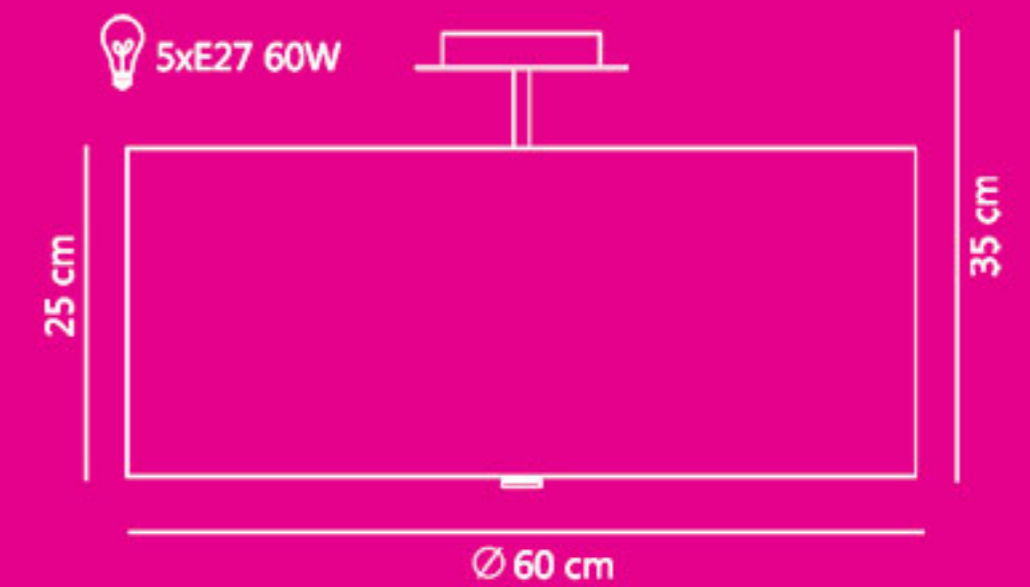

KINKIET

ŚREDNICA: 15

PLAFONY

ŚREDNICE: 36, 50, 60, 70, 80, 90

DOSTĘPNE KOLORY:

biały

jasny ecru

ecru

kwiaty1

bordo

brązowy

czarny

WYKOŃCZENIA (MONTATURA):

nikiel
(półmat)

chrom
(błysk)

satyna
(mat)