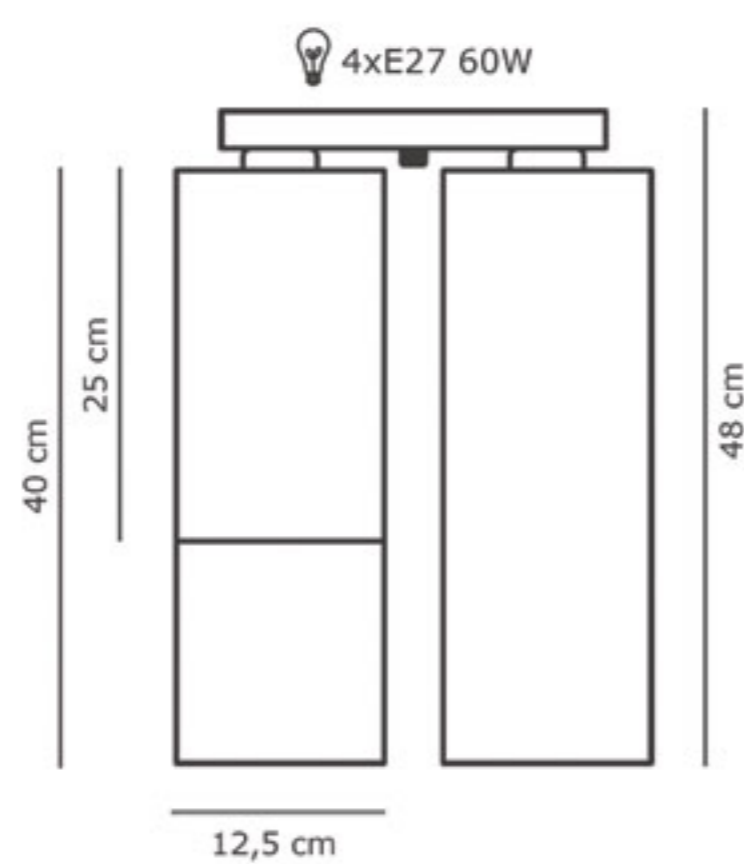

KUBIKO

KINKIET

K1

PLAFONY

P1 MAŁY, P1 DUŻY, P4, P4 MIX

DOSTĘPNE KOLORY:

biały

ecru

ceglany

czarny

WYKOŃCZENIE (MONTATURA):

nikiel
(półmat)