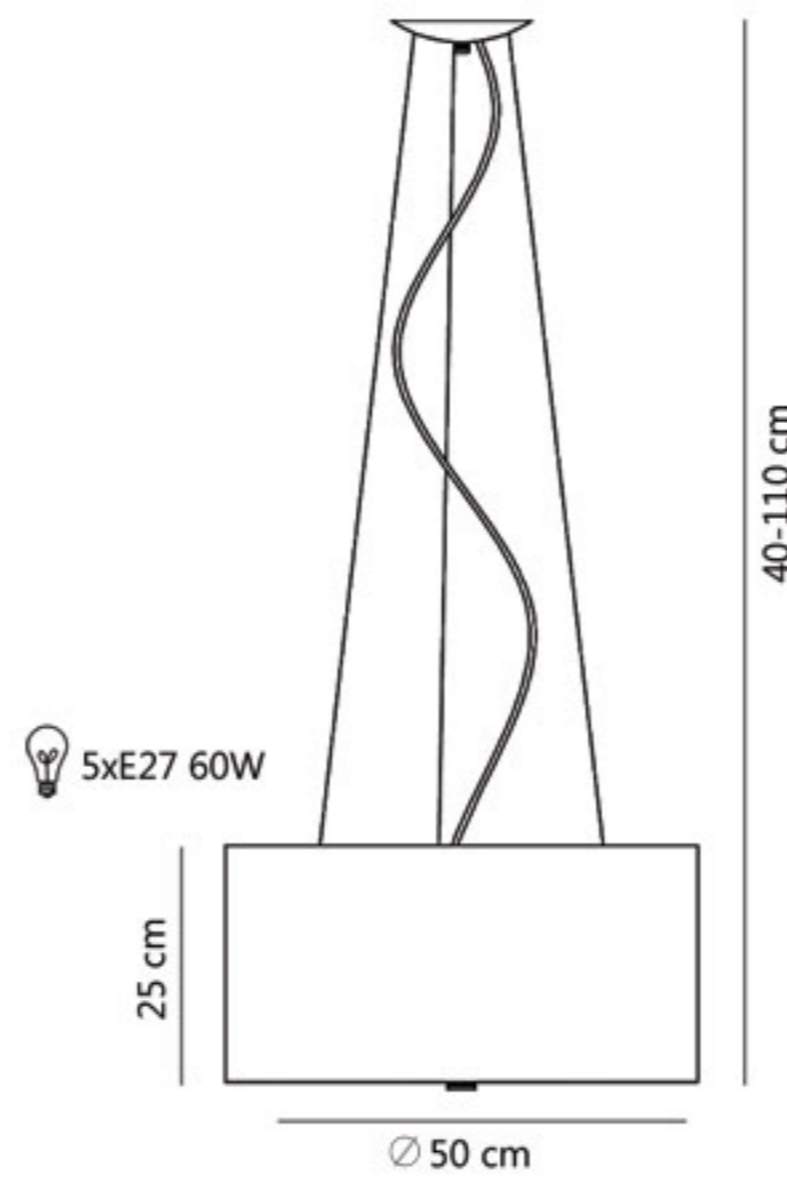

LAMPY ABAŻUROWE
NOWOCZESNE WZORY
POLSKA PRODUKCJA
POD WYMIAR

OTTO

ŻYRANDOLE

ŚREDNICE: 36, 50, 60, 70, 80, 90

DOSTĘPNE KOLORY:

biały

jasny ecru

ecru

KINKIET

ŚREDNICA: 15

PLAFONY

ŚREDNICE: 36, 50, 60, 70, 80, 90

DOSTĘPNE KOLORY:

biały

jasny ecru

ecru