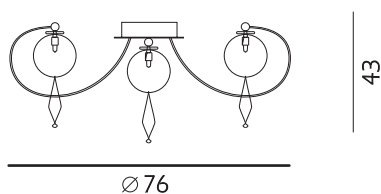

856.7L

Ø 76 x H43 cm

7 G9x60w

CE Clml