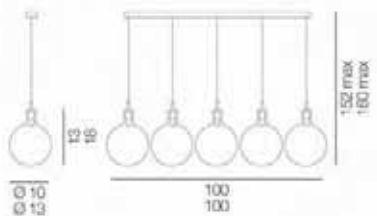

787.3L Ø 10 x L 50 x H 152 max cm

797.3L Ø 13 x L 50 x H 160 max cm

☞ 3 G9x40W

CE V  Dim

787.5L Ø 10 x L 100 x H 152 max cm

797.5L Ø 13 x L 100 x H 160 max cm

☞ 5 G9x40W

CE V  Dim