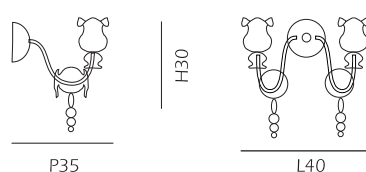

Applique / Wall lamp

361.2L

P35 x L40 x H30

2 G9x60w

CE