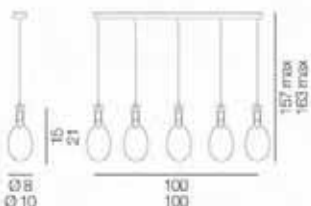

☞ 3 G9x40W

CE V  Clml

727.5L Ø 8 x L 100 x H 157 max cm

737.5L Ø 10 x L 100 x H 163 max cm

☞ 5 G9x40W

CE V  Clml

OVALE parete wall lamp

721.1L Ø 10 x Sp. 8,5 x H 25 cm