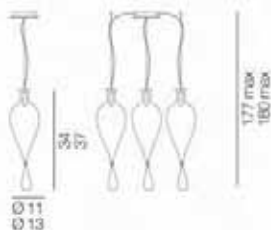

763.3L Ø 11 x H 177 max cm

803.3L Ø 13 x H 180 max cm

☑ 3 G9x40W

CE Clml