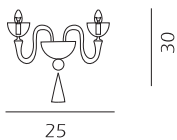

Applique / Wall lamp

571.2L

L 25 x P25 x H30

2 E14x60w

CE Clml