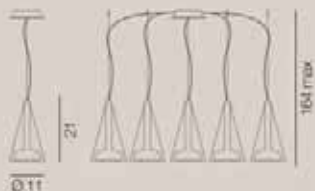

CE V Qtrl

813.3L Ø 11 x H 164 max cm

☞ 3 G9x60W

CE V Qtrl

813.5L Ø 11 x H 164 max cm

☞ 5 G9x60W

CE V Qtrl

813.6L Ø 11 x H 164 max cm