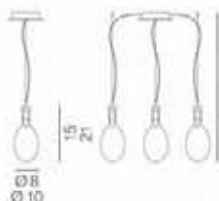

723.3L Ø 10 x H 158 max cm

733.3L Ø 10 x H 164 max cm

☞ 3 G9x40W

CE V Clml