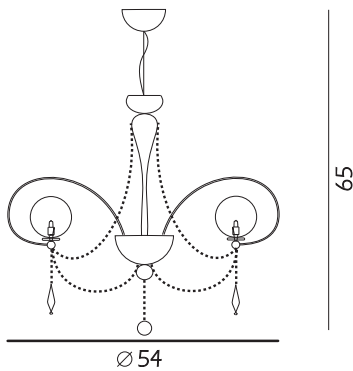

CE Clml

Applique / Wall lamp

851.3L

H50 L40 P24

3 G9x60w

CE Clml

colori disponibili
available colors

colori disponibili per diffusori
available colors for diffusers

Ø 54 x H65 min. reg.

3 G9x60w

CE Clml

Lampadario / Chandelier

844.6L

Ø 80 x H75 min. reg.

6 G9x60w

CE Clml