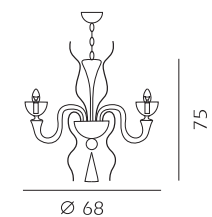

Lampadario / Chandelier

584M.6L

Ø 68 x H75 + cat. 50 cm

6 E14x60w

CE Clml