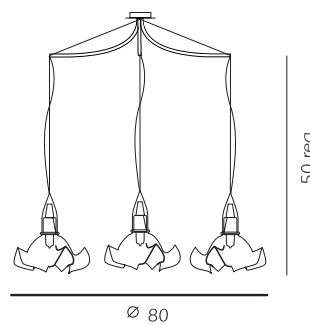

323.6L

Ø 80 x H min. 50 reg.

6 G9x60w

CE