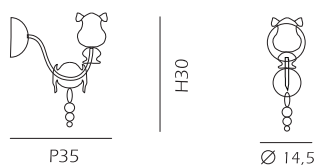

Applique / Wall lamp

361.1L

Ø 14,5 x P35 x H 30 cm

1 G9x60w

CE