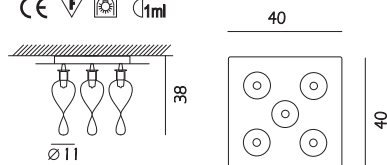

5 G9x60w

Plafoniera Maxi /
Maxi Ceiling Lamp

809.5L Maxi

40 x 40 x H 38 cm

5 G9x60w

Lumetto /
Table Lamp

805.1L

Ø12 x H 32 cm