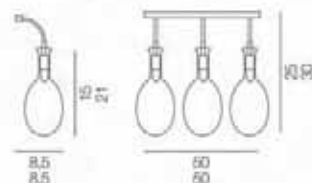

728.3L Sp. 8,5 x L 50 x H 25 cm

738.3L Sp. 8,5 x L 50 x H 30 cm

☑ 3 G9x40W

CE Dim