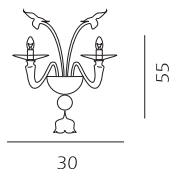

631.2L

L30 P30 H55

2 E14x60w

CE V I 1ml