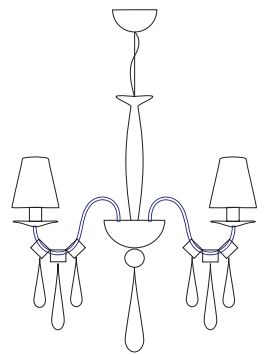

Ø 60

80

Lampadario / Chandelier

534.6L

Ø 80 x H 80 cm + cat. 50 cm

6 G9x60w

CE