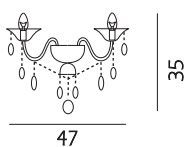

Applique / Wall lamp

681.2L

L47 P30 H35

2 E14x60w

CE 1ml