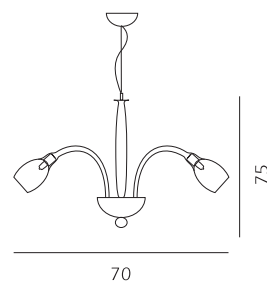

1014.6L

Ø 65 x H70 min. reg.

 6 G9x60w

Lampadario / Chandelier

1014.8L

Ø 70 x H75 min. reg.

 8 G9x60w

Applique / Wall lamp