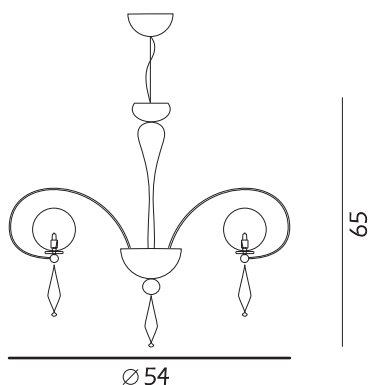

Lampadario / Chandelier

854.3L

Ø 54 x H65 min. reg.

3 G9x60w

CE Clml

Lampadario / Chandelier

854.6L

Ø 80 x H75 min. reg.