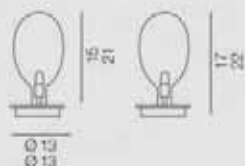

OVALE

Vetro soffiato a bocca e decorato a mano.
Montatura in metallo cromato.
Sono disponibili due dimensioni del diffusore.

Glass blowing and decorations completely handmade.
Structure in metal chrome.
Are available two different dimensions for glasses.

OVALE lumetto table lamp

725.1L Ø 13 x H 17 cm

735.1L Ø 13 x H 22 cm

1 G9x40W

CE V 01ml