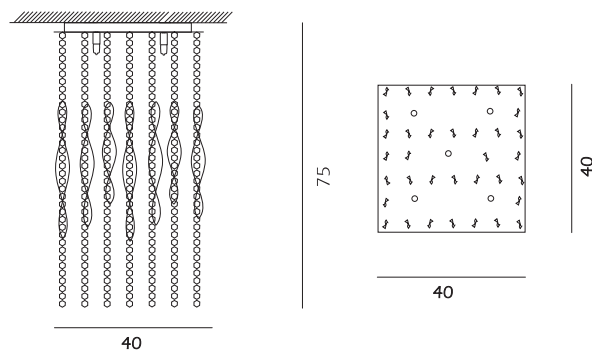

Plafoniera / Ceiling Lamp

869.5L

40 x 40 x H75

5 G9x60w

CE