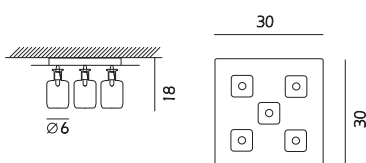

Plafoniera /
Ceiling Lamp

946.1L

∅ 6 x H 15 cm
1 G9x60w

Parete snodo /
Wall Lamp
With Jointed Arm

941.1L

∅6x P15 cm
1 G9x60w

Plafoniera Mini /
Mini Ceiling Lamp

949.5L

30 x 30 x H 18 cm
5 G9x60w