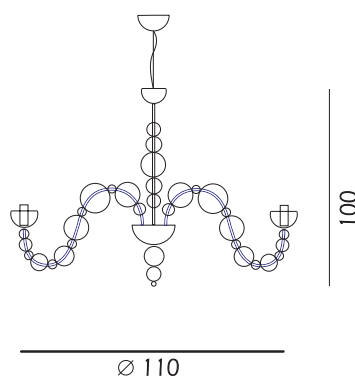

374.6L

Ø 110x H100 cm + cat. 50 cm

6 G9x60w

CE V I Chmi