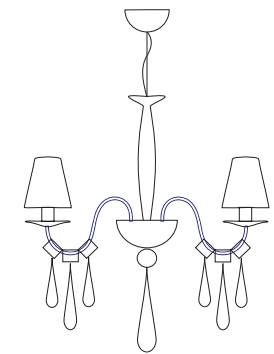

Ø 80

80

Lampadario / Chandelier

534.8L

Ø 110 x H 90 cm + cat. 50 cm

8 G9x60w

CE