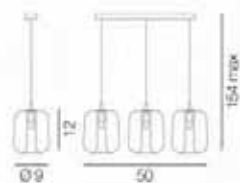

CUBETTO binario ceiling line

747.3L Ø 9 x L 50 x H 154 max cm

☞ 3 G9x60W

CE V Q1ml