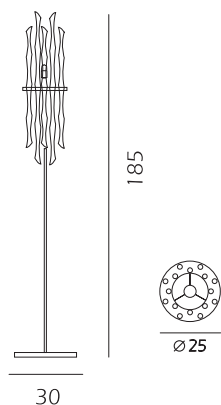

18

Piantana / Floor Lamp

697.1L

∅ 30 x H 185 cm

1 alogena 150wE14

CE V G1ml