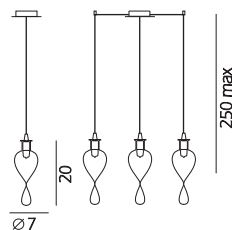

2 G9x60w

Sospensione /
Hanging Lamp

1003.3L

Ø7 x H 250 max cm

3 G9x60w

Sospensione /
Hanging Lamp

1003.5L

Ø7 x H 250 max cm