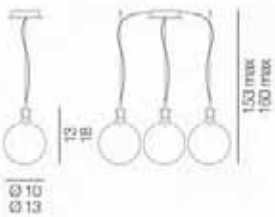

783.3L Ø 10 x H 153 max cm

793.3L Ø 13 x H 160 max cm

☞ 3 G9x40W

CE V Dim