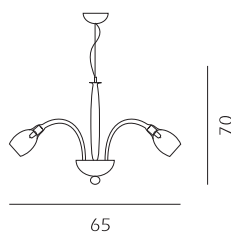

Lampadario / Chandelier

1014.6L

Ø 65 x H70 min. reg.

6 G9x60w