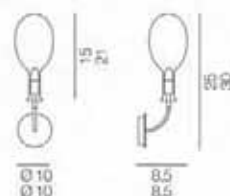

OVALE parete wall lamp

721.1L Ø 10 x Sp. 8,5 x H 25 cm

731.1L Ø 10 x Sp. 8,5 x H 30 cm

☑ 1 G9x40W

CE Dim