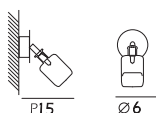

Plafoniera /
Ceiling Lamp

946.1L

∅ 6 x H 15 cm
1 G9x60w

Parete snodo /
Wall Lamp
With Jointed Arm

941.1L

∅6x P15 cm
1 G9x60w

Plafoniera Mini /
Mini Ceiling Lamp

949.5L