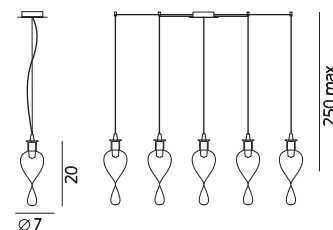

1003.5L

Ø7 x H 250 max cm

5 G9x60w