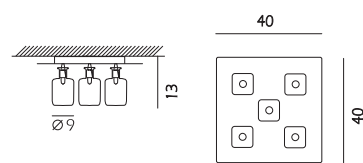

Plafoniera Maxi /
Maxi Ceiling Lamp

749.5L

40 x 40 x H 13 cm
5 G9x60w