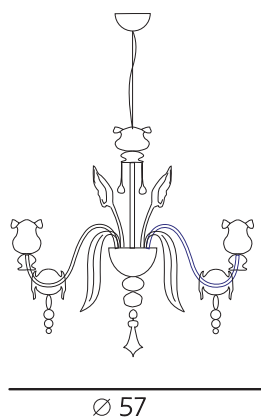

3 G9x60w

CE    

Lampadario / Chandelier

364.6L

Ø 106 x H 110 cm + cat. 50 cm

6 G9x60w

CE    

Applique / Wall lamp