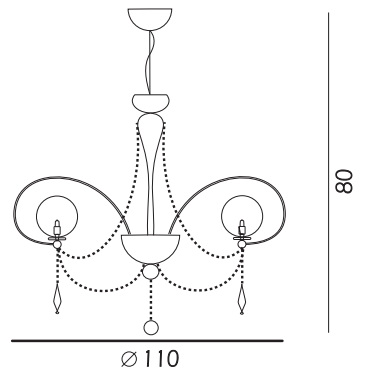

Lampadario / Chandelier

844.8L

Ø 110 x H80 min. reg.

8 G9x60w

CE Clml