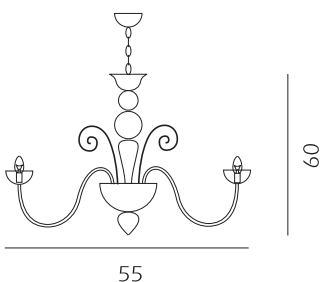

Lampadario / Chandelier

54.6L Ø 75xH80 + cat. 50 cm

 6 E14x40w

CE  1ml

Lampadario / Chandelier

54.8L Ø 85xH85 + cat. 50 cm

 8 E14x40w

CE  1ml

Applique / Wall lamp

51.2L L 30 x P 25 x H 35 cm

 2 E14x60w

CE  1ml

Applique / Wall lamp

51.3L L 30 x P 25 x H 35 cm

 3 E14x60w

CE  1ml

Lampadario / Chandelier

44.3L

Ø 55 x H 60 + cat. 50 cm

3 E14x40w

CE 1ml

Lampadario / Chandelier

44.6L

Ø 85 x H 80 + cat. 50 cm