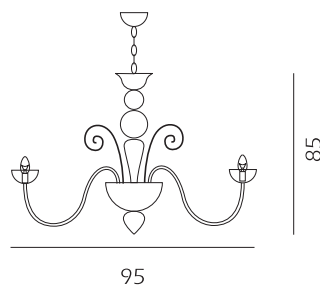

Lampadario / Chandelier

44.3L

Ø 55 x H 60 + cat. 50 cm

3 E14x40w

CE 1ml

Lampadario / Chandelier

44.6L

Ø 85 x H 80 + cat. 50 cm

6 E14x40w

CE 1ml

Lampadario / Chandelier

44.8L

Ø 95 x H 85 + cat. 50 cm

8 E14x40w

CE 1ml

Applique / Wall lamp

41.2L

L 30 x P 25 x H 30 cm

2 E14x40w

CE 1ml

Applique / Wall lamp

41.3L

L 30 x P 25 x H 30 cm

3 E14x40w