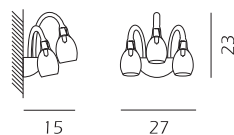

1011.1L

P15 x H18 x L 12 cm

 1 G9x60w

Applique / Wall lamp

1011.3L

P15 x H23 x L27 cm

 3 G9x60w

colori disponibili
available colors