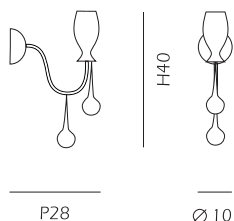

641.1L

Ø 10 x P28 x H40 cm

☛ 1 G9x60w

CE