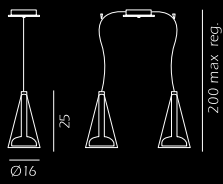

Sospensione /
Hanging Lamp

823.2L

∅ 16 x H200 max cm

2 E27 x100w

CE V I Cmi