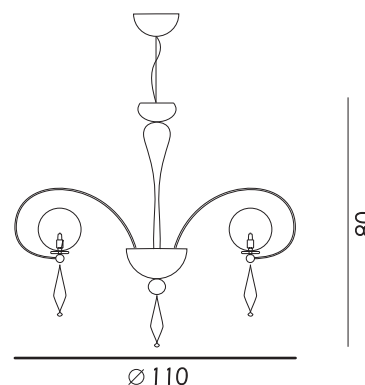

6 G9x60w

CE Clml

Lampadario / Chandelier

854.8L

Ø 110 x H80 min. reg.

8 G9x60w

CE Clml

Plafoniera / Ceiling Lamp