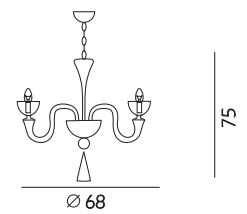

574.3L

Ø 48 x H65 + cat. 50 cm

 3 E14x60w

CE  Clml

Lampadario / Chandelier

574.6L

Ø 58 x H70 + cat. 50 cm

 6 E14x60w

CE  Clml

Lampadario / Chandelier

574M.6L

Ø 68 x H75 + cat. 50 cm

 6 E14x60w

CE  Clml

Applique / Wall lamp

571.2L