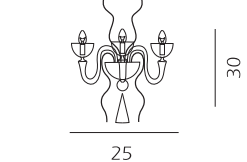

Applique / Wall lamp

581.2L

L 25 x P25 x H30 + elementi decor.

 2 E14x60w

CE  Clml

Applique / Wall lamp

581.3L

L 25 x P25 x H30 + elementi decor.

 3 E14x60w

CE  Clml

Lampadario / Chandelier

584.3L

Ø 48 x H65 + cat. 50 cm

 6 E14x60w

CE  Clml

Lampadario / Chandelier