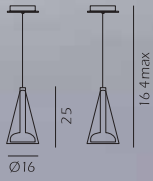

Sospensione /
Hanging Lamp

823.1L

∅ 16 x H150 max cm

1 E27 x100w

CE V I Cmi