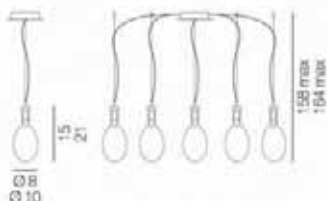

723.5L Ø 10 x H 158 max cm

733.5L Ø 10 x H 164 max cm

☞ 5 G9x40W

CE V Clml