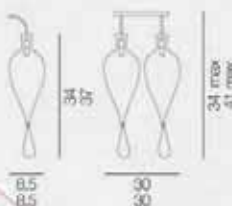

8,5
8,5

30
30

34 max
41 max

768.3L Sp. 8,5 x L 50 x H 34 max cm

808.3L Sp. 8,5 x L 50 x H 41 max cm

☞ 3 G9x40W

CE V DIN