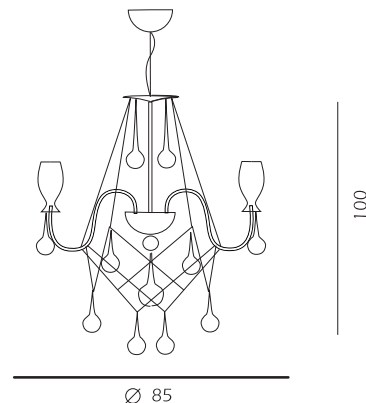

644.8L

Ø 85 x H100 + cat. 50 cm

☛ 8 G9x60w

CE