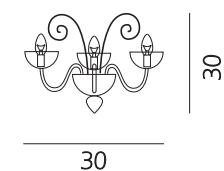

Applique / Wall lamp

41.3L

L 30 x P 25 x H 30 cm

3 E14x40w

CE 1ml