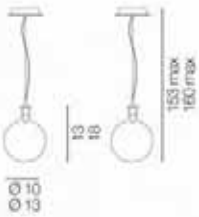

PALLA sospensione hanging lamp

783.1L Ø 10 x H 153 max cm

793.1L Ø 13 x H 160 max cm

☞ 1 G9x40W

CE V Dim