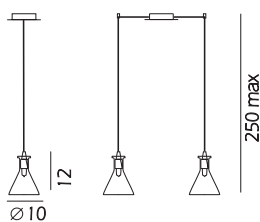

Linea Mini Ghost

Finitura Cromo
Finishing Chrome

CANGINI & TUCCI
arte del vetro soffiato

132

Sospensione /
Hanging Lamp

993.2L

∅10 x H 250 max cm

2 G9x60w

CE 1ml