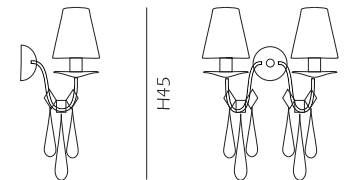

Ø 184

160

Applique / Wall lamp

531.2L

P30 x L35 x H45

2 G9x60w

CE    

P30