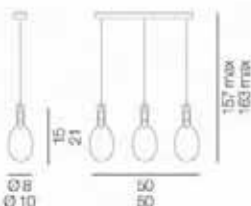

OVALE binario ceiling lamp

727.3L Ø 8 x L 50 x H 157 max cm

737.3L Ø 10 x L 50 x H 163 max cm

☞ 3 G9x40W

CE V Clml