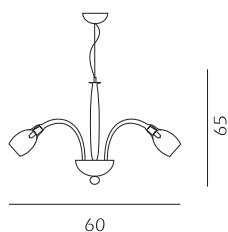

Linea Ketty

Finitura Cromo
Finishing Chrome

CANGINI & TUCCI
arte del vetro soffiato

30

Lampadario / Chandelier

1014.3L

Ø 60 x H65 min. reg.

3 G9x60w