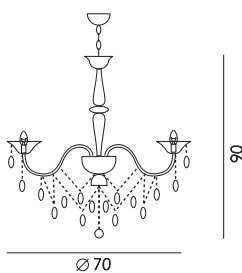

3 E14x60w

CE 1ml

Lampadario / Chandelier

684.6L

Ø 70 x H90 + cat. 50

6 E14x60w

CE 1ml

Lampadario / Chandelier