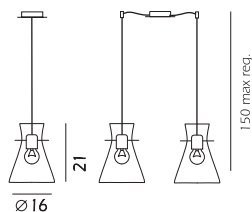

136

Sospensione /
Hanging Lamp

1023.1L

Ø 16 x H 150 max reg.

2 E27 x100w

CE Clml

Sospensione /
Hanging Lamp

1023.2L

Ø 16 x H 150 max reg.

2 E27 x100w

CE Clml