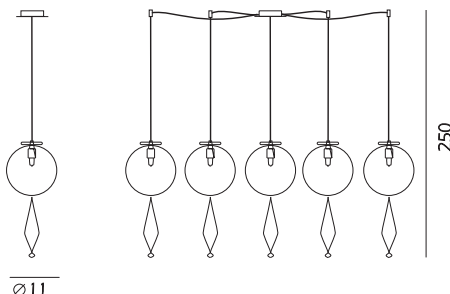

5 G9x60w

Sospensione /
Hanging Lamp

855.1L Ø20 x H 45 cm

1 G9x60w

colori disponibili
available colors

colori disponibili per diffusori
available colors for diffusers

853.1L

Sospensione /
Hanging Lamp