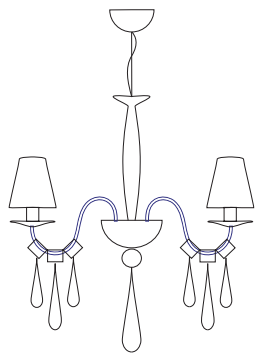

Ø 60 x H 80 cm + cat. 50 cm

3 G9x60w

CE    

Ø 60

80

Lampadario / Chandelier

534.6L

Ø 80 x H 80 cm + cat. 50 cm