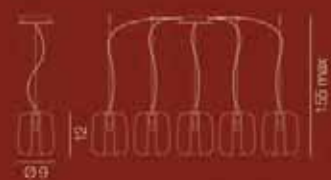

☑ ☑ ☑ 3 G9x60W

CE V Q1m

743.5L Ø 9 x H 155 max cm

☑ ☑ ☑ 5 G9x60W

CE V Q1m

CUBETTO binario ceiling line

747.3L Ø 9 x L 50 x H 154 max cm

☞ 3 G9x60W