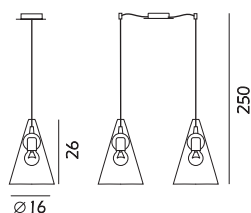

963.2L

∅ 16 x H200 max cm

2 E27 x100w