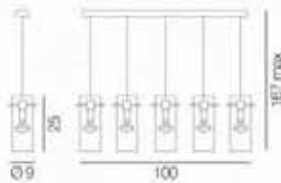

777.3L Ø 9 x L 50 x H 167 max cm

↳ 3 E27x60W

CE V Dtm

777.5L Ø 9 x L 100 x H 167 max cm

↳ 5 E27x60W

CE V Dtm

CILINDRO sospensione hanging lamp

773.1L Ø 10 x H 168 max cm