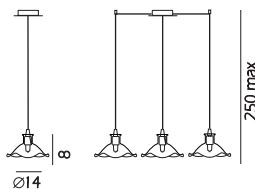

903.3L

Ø14 x H 250 max cm

3 G9x60w

CE V Iml