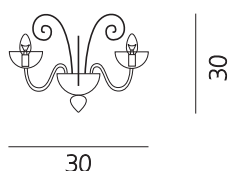

Applique / Wall lamp

51.2L L 30 x P 25 x H 35 cm

 2 E14x60w

CE  1ml

Applique / Wall lamp

51.3L L 30 x P 25 x H 35 cm

 3 E14x60w

CE  1ml

Lampadario / Chandelier

44.3L

Ø 55 x H 60 + cat. 50 cm

3 E14x40w

CE 1ml

Lampadario / Chandelier

44.6L

Ø 85 x H 80 + cat. 50 cm

6 E14x40w

CE 1ml

Lampadario / Chandelier

44.8L

Ø 95 x H 85 + cat. 50 cm

8 E14x40w

CE 1ml

Applique / Wall lamp

41.2L

L 30 x P 25 x H 30 cm

2 E14x40w

CE 1ml

Applique / Wall lamp

41.3L

L 30 x P 25 x H 30 cm

3 E14x40w