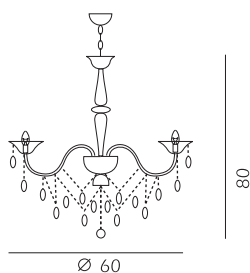

3 E14x60w

CE 1ml

Lampadario / Chandelier

684.6L

Ø 70 x H90 + cat. 50

6 E14x60w

CE 1ml

Lampadario / Chandelier