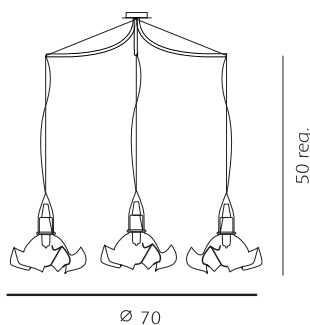

323.3L

Ø 70 x H min. 50 reg.

3 G9x60w

CE