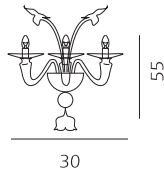

631.3L

L30 P30 H55

3 E14x60w

CE V I 1ml