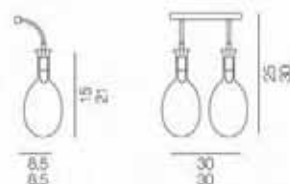

731.1L Ø 10 x Sp. 8,5 x H 30 cm

☑ 1 G9x40W

CE   Dim

OVALE parete bagno bathroom wall line

728.2L Sp. 8,5 x L 30 x H 25 cm

738.2L Sp. 8,5 x L 30 x H 30 cm

☑ 2 G9x40W

CE   Dim