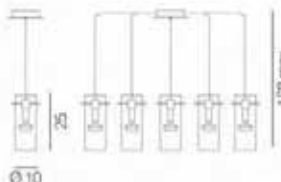

773.5L Ø 10 x H 168 max cm

↳ 5 E27x60W

CE V Dtm

colori disponibili
available colors