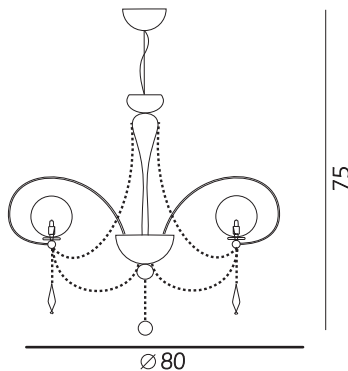

Ø 54 x H65 min. reg.

3 G9x60w

CE Clml

Lampadario / Chandelier

844.6L

Ø 80 x H75 min. reg.

6 G9x60w

CE Clml