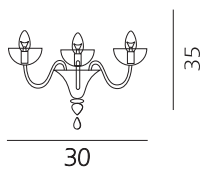

Lampadario / Chandelier

54.6L Ø 75xH80 + cat. 50 cm

 6 E14x40w

CE  1ml

Lampadario / Chandelier

54.8L Ø 85xH85 + cat. 50 cm

 8 E14x40w

CE  1ml

Applique / Wall lamp

51.2L L 30 x P 25 x H 35 cm

 2 E14x60w

CE  1ml

Applique / Wall lamp

51.3L L 30 x P 25 x H 35 cm

 3 E14x60w

CE  1ml