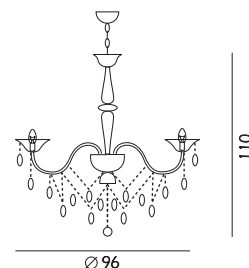

Lampadario / Chandelier

684.12L

Ø 96 x H110 + cat. 50

12 E14x60w

CE 1ml