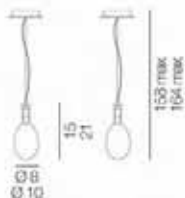

1 G9x40W

CE V  01ml

colori disponibili available colors

OVALE sospensione hanging lamp

723.1L Ø 10 x H 158 max cm

733.1L Ø 10 x H 164 max cm

☞ 1 G9x40W

CE V  Clml