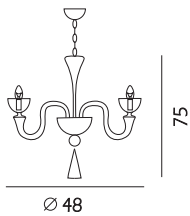

41.2L

L 30 x P 25 x H 30 cm

2 E14x40w

CE 1ml

Applique / Wall lamp

41.3L

L 30 x P 25 x H 30 cm

3 E14x40w

574.3L

Ø 48 x H65 + cat. 50 cm

 3 E14x60w

CE  Clml

Lampadario / Chandelier

574.6L

Ø 58 x H70 + cat. 50 cm

 6 E14x60w

CE  Clml

Lampadario / Chandelier

574M.6L

Ø 68 x H75 + cat. 50 cm

 6 E14x60w

CE  Clml

Applique / Wall lamp

571.2L