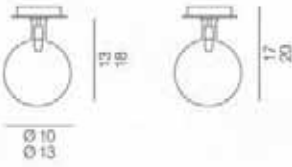

colori disponibili available colors

PALLA plafoniera ceiling lamp

786.1L Ø 10 x H 17 cm

796.1L Ø 13 x H 20 cm

☞ 1 G9x40W

CE V  Dim

PALLA sospensione hanging lamp

783.1L Ø 10 x H 153 max cm