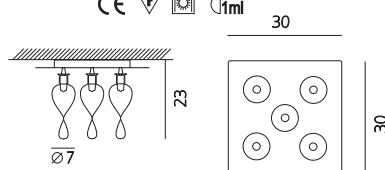

1 G9x60w

Plafoniera Mini /
Mini Ceiling Lamp

769.5L mini

30 x 30 x H 23 cm

5 G9x60w

colori disponibili
available colors

colori disponibili per diffusori
available colors for diffusers

1003.5L