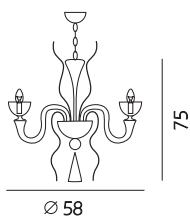

CE  Clml

Lampadario / Chandelier

574M.6L

Ø 68 x H75 + cat. 50 cm

 6 E14x60w

CE  Clml

Applique / Wall lamp

571.2L

Applique / Wall lamp

581.2L

L 25 x P25 x H30 + elementi decor.

 2 E14x60w

CE  Clml

Applique / Wall lamp

581.3L

L 25 x P25 x H30 + elementi decor.

 3 E14x60w

CE  Clml

Lampadario / Chandelier

584.3L

Ø 48 x H65 + cat. 50 cm

 6 E14x60w

CE  Clml

Lampadario / Chandelier

584.6L

Ø 58 x H70 + cat. 50 cm

 6 E14x60w

CE  Clml

Lampadario / Chandelier

584M.6L

Ø 68 x H75 + cat. 50 cm

 6 E14x60w