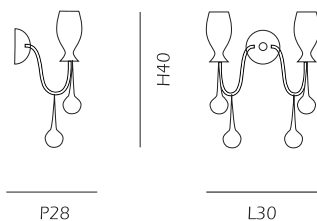

☛ 1 G9x60w

CE

Applique / Wall lamp

641.2L

P28 x H40 x L30 cm

☛ 2 G9x60w

CE

colori disponibili
available colors