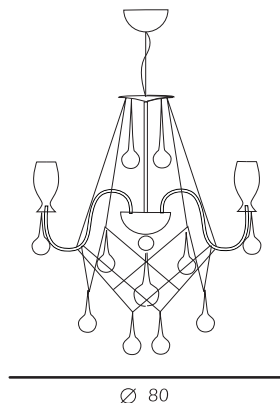

Ø 60 x H 85 cm + cat. 50 cm

☛ 3 G9x60w

CE

Lampadario / Chandelier

644.6L

Ø 80 x H95 + cat. 50 cm

☛ 6 G9x60w

CE