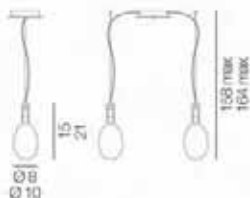

723.2L Ø 10 x H 158 max cm

733.2L Ø 10 x H 164 max cm

☞ 2 G9x40W

CE V Clml