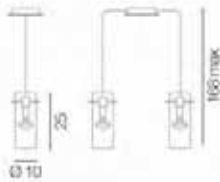

773.2L Ø 10 x H 168 max cm

↳ 2 E27x60W

CE V Dtm