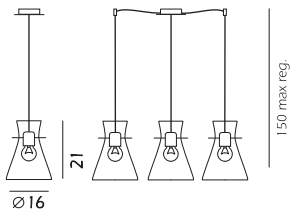

Sospensione /
Hanging Lamp

1023.3L

Ø 16 x H 150 max reg.

3 E27 x100w

CE Clml