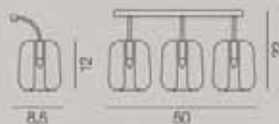

748.3L Sp. 8,5 x L 60 x H 22 cm

☛ 3 G9x60W

CE V