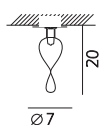

1 G9x60w

Incasso /
Spot Light

1006.1 inc

Ø7 x H 20 cm

1 G9x60w

Plafoniera /
Ceiling Lamp

1006.1L

Ø7 x H 23 cm