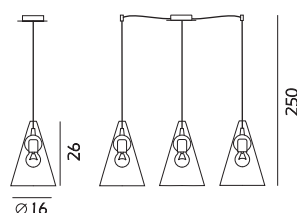

963.3L

∅ 16 x H200 max cm

3 E27 x100w