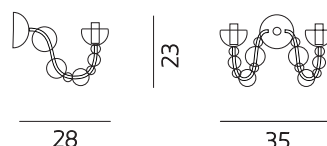

1 G9x60w

CE V I Chmi

Applique / Wall lamp

371.2L

P28 x L35 x H23 cm

2 G9x60w

CE V I Chmi

colori disponibili
available colors