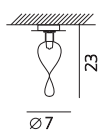

1006.1L

Ø7 x H 23 cm

1 G9x60w