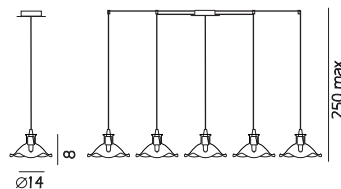

903.5L

Ø14 x H 250 max cm

5 G9x60w

CE V Iml