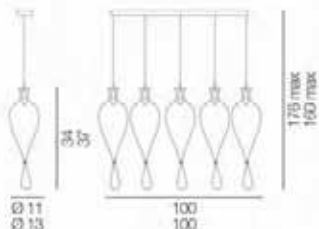

767.5L Ø 11 x L 100 x H 176 max cm

807.5L Ø 13 x L 100 x H 160 max cm

☑ 5 G9x40W

CE Clml