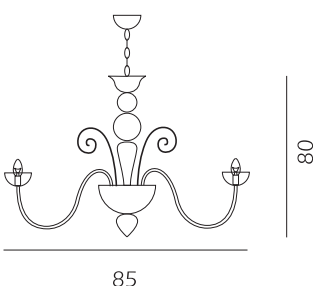

Applique / Wall lamp

51.2L L 30 x P 25 x H 35 cm

 2 E14x60w

CE  1ml

Applique / Wall lamp

51.3L L 30 x P 25 x H 35 cm

 3 E14x60w

CE  1ml

Lampadario / Chandelier

44.3L

Ø 55 x H 60 + cat. 50 cm

3 E14x40w

CE 1ml

Lampadario / Chandelier

44.6L

Ø 85 x H 80 + cat. 50 cm

6 E14x40w

CE 1ml

Lampadario / Chandelier

44.8L

Ø 95 x H 85 + cat. 50 cm

8 E14x40w

CE 1ml

Applique / Wall lamp