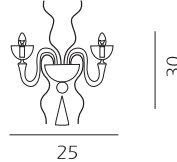

CE  Clml

Lampadario / Chandelier

574M.6L

Ø 68 x H75 + cat. 50 cm

 6 E14x60w

CE  Clml

Applique / Wall lamp

571.2L

L 25 x P25 x H30

 2 E14x60w

CE  Clml

Applique / Wall lamp

571.3L

L 25 x P25 x H30

 3 E14x60w

CE  Clml

Applique / Wall lamp

581.2L

L 25 x P25 x H30 + elementi decor.

 2 E14x60w

CE  Clml

Applique / Wall lamp

581.3L

L 25 x P25 x H30 + elementi decor.