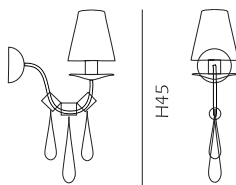

Ø 110

90

Applique / Wall lamp

531.1L

Ø 12 x P34 x H 45

1 G9x60w

CE