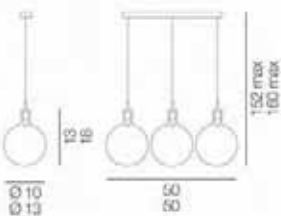

PALLA binario ceiling line

787.3L Ø 10 x L 50 x H 152 max cm

797.3L Ø 13 x L 50 x H 160 max cm

☞ 3 G9x40W

CE V Dim