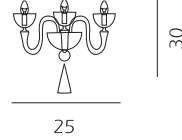

CE  Clml

Lampadario / Chandelier

574M.6L

Ø 68 x H75 + cat. 50 cm

 6 E14x60w

CE  Clml

Applique / Wall lamp

571.2L

L 25 x P25 x H30

 2 E14x60w

CE  Clml

Applique / Wall lamp

571.3L

L 25 x P25 x H30

 3 E14x60w

CE  Clml

Applique / Wall lamp

581.2L

L 25 x P25 x H30 + elementi decor.

 2 E14x60w

CE  Clml

Applique / Wall lamp

581.3L

L 25 x P25 x H30 + elementi decor.