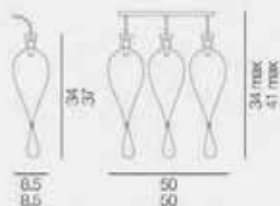

CE V   DIN

8,5
8,5

30
30

34 max
41 max

768.3L Sp. 8,5 x L 50 x H 34 max cm

808.3L Sp. 8,5 x L 50 x H 41 max cm

☞ 3 G9x40W

CE V   DIN