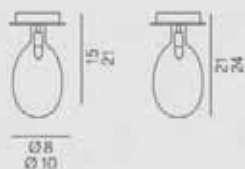

OVALE plafoniera ceiling lamp

726.1L Ø 8 x H 21 cm

736.1L Ø 10 x H 24 cm

1 G9x40W

CE V 01ml