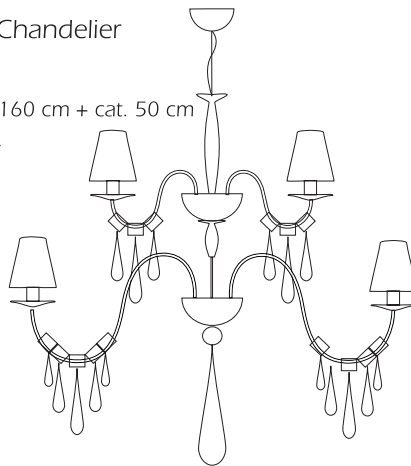

Ø 110

90

Applique / Wall lamp

531.1L

Ø 12 x P34 x H 45

1 G9x60w

CE

P34

H45

Ø 12

Lampadario / Chandelier

534.18L

Ø 184 Ø 116 x H 160 cm + cat. 50 cm

18 G9x60w

CE