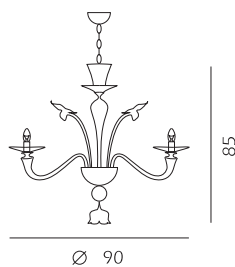

634.6L

Ø 90 x H85 + cat. 50

6 E14x60w

CE V I 1ml