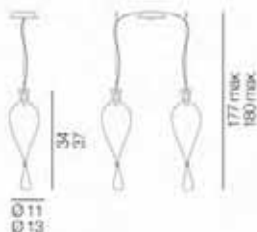

763.2L Ø 11 x H 177 max cm

803.2L Ø 13 x H 180 max cm

☑ 2 G9x40W

CE Clml