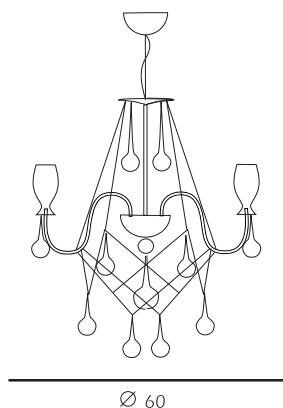

374.6L

374.3L

371.1L

Linea Leonardo

Finitura Cromo/Oro
Finishing Chrome/Gilded

54

Lampadario / Chandelier

644.3L

Ø 60 x H 85 cm + cat. 50 cm

☛ 3 G9x60w

CE

Lampadario / Chandelier

644.6L

Ø 80 x H95 + cat. 50 cm

☛ 6 G9x60w

CE