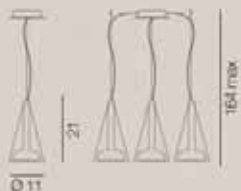

813.3L Ø 11 x H 164 max cm

☞ 3 G9x60W

CE V Qtrl