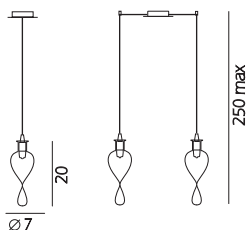

1003.2L

Ø7 x H 250 max cm

2 G9x60w