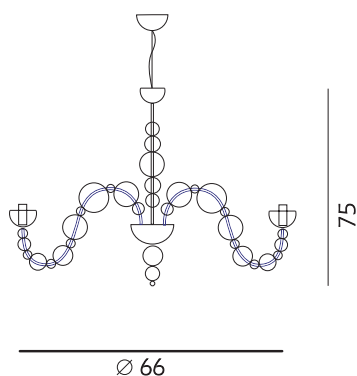

Linea Michelino

Finitura Cromo/Oro
Finishing Chrome/Gilded

48

Lampadario / Chandelier

374.3L

Ø 66x H75 cm + cat. 50 cm

3 G9x60w

CE V I Chmi