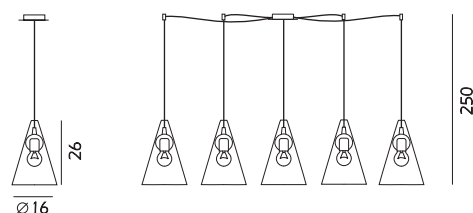

963.5L

∅ 16 x H200 max cm

5 E27 x100w