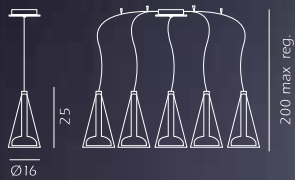

Sospensione /
Hanging Lamp

823.5L

∅ 16 x H200 max cm

5 E27 x100w

CE V I Cmi