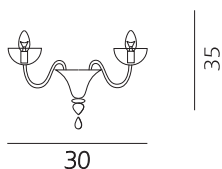

Lampadario / Chandelier

54.6L Ø 75xH80 + cat. 50 cm

 6 E14x40w

CE  1ml

Lampadario / Chandelier

54.8L Ø 85xH85 + cat. 50 cm

 8 E14x40w

CE  1ml

Applique / Wall lamp

51.2L L 30 x P 25 x H 35 cm

 2 E14x60w

CE  1ml

Applique / Wall lamp

51.3L L 30 x P 25 x H 35 cm

 3 E14x60w

CE  1ml