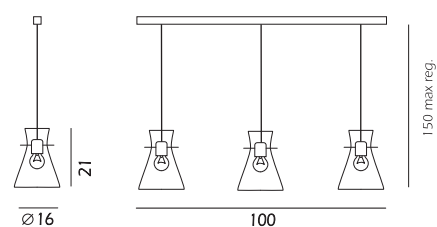

Binario /
Ceiling Line

1027.3L

Ø 16 x H 150 max reg.

3 E27 x100w

CE Clml