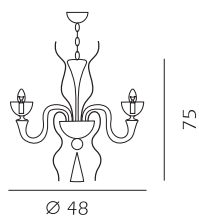

CE  Clml

Lampadario / Chandelier

574M.6L

Ø 68 x H75 + cat. 50 cm

 6 E14x60w

CE  Clml

Applique / Wall lamp

571.2L

Applique / Wall lamp

581.2L

L 25 x P25 x H30 + elementi decor.

 2 E14x60w

CE  Clml

Applique / Wall lamp

581.3L

L 25 x P25 x H30 + elementi decor.

 3 E14x60w

CE  Clml

Lampadario / Chandelier

584.3L

Ø 48 x H65 + cat. 50 cm

 6 E14x60w

CE  Clml

Lampadario / Chandelier

584.6L

Ø 58 x H70 + cat. 50 cm

 6 E14x60w

CE  Clml

Lampadario / Chandelier

584M.6L

Ø 68 x H75 + cat. 50 cm

 6 E14x60w