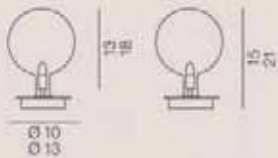

798.3L Sp. 8,5 x L 50 H 27 cm

☞ 3 G9x40W

CE V   Dim

PALLA lumetto table lamp

785.1L Ø 10 x H 15 cm

795.1L Ø 13 x H 21 cm

☞ 1 G9x40W

CE V   Dim