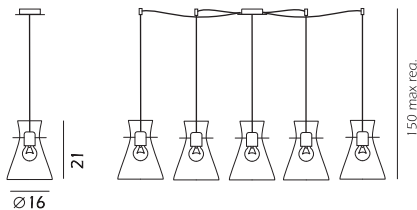

CE Clml

Sospensione /
Hanging Lamp

1023.5L

Ø 16 x H 150 max reg.

5 E27 x100w

CE Clml

Binario /
Ceiling Line

1027.3L