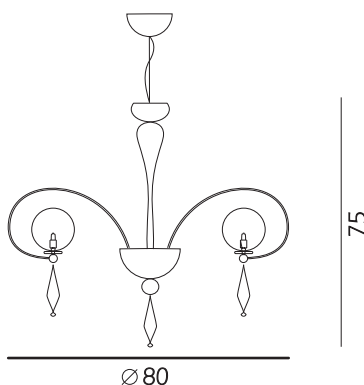

854.6L

Ø 80 x H75 min. reg.

6 G9x60w

CE Clml