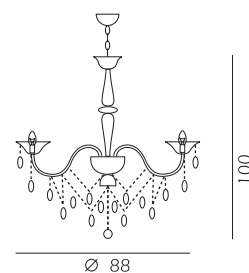

Lampadario / Chandelier

684.8L

Ø 88 x H100 + cat. 50

8 E14x60w

CE 1ml