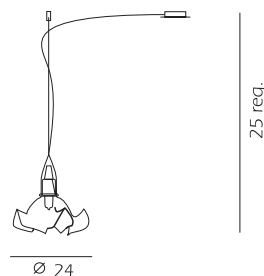

323.1L dis

Ø 24 x H min. 25 reg.

1 G9x60w

CE