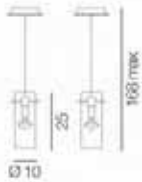

CILINDRO

Vetro soffiato a bocca e decorato a mano.
Montatura in metallo cromato.

Glass-blowing and decorations completely handmade.
Structure in metal chrome.

CILINDRO binario ceiling line

777.3L Ø 9 x L 50 x H 167 max cm

↳ 3 E27x60W

CE V Dtm

777.5L Ø 9 x L 100 x H 167 max cm

↳ 5 E27x60W

CE V Dtm

CILINDRO sospensione hanging lamp

773.1L Ø 10 x H 168 max cm

↳ 1 E27x60W

CE V Dtm

773.2L Ø 10 x H 168 max cm

↳ 2 E27x60W

CE V Dtm

773.3L Ø 10 x H 168 max cm

↳ 3 E27x60W

CE V Dtm

773.5L Ø 10 x H 168 max cm

↳ 5 E27x60W

CE V Dtm

colori disponibili
available colors

01 Trasparente
Transparent

03 Rosa
Pink

04 Iridescente
Shiny

05 Ambra
Amber

06 Verde
Green

07 Azzurro
Light blue

08 Fumè
Fumè

10 Verde mela
apple green

11 Rosso
Red

12 Arancione
Orange