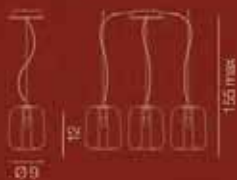

743.3L Ø 9 x H 155 max cm

☑ ☑ ☑ 3 G9x60W

CE V Q1m