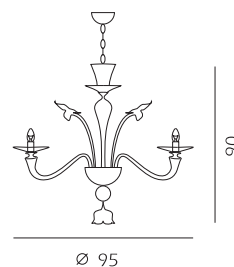

CE V I 1ml

Lampadario / Chandelier

634.8L

Ø 95 x H90 + cat. 50

8 E14x60w

CE V I 1ml

Applique / Wall lamp

631.2L