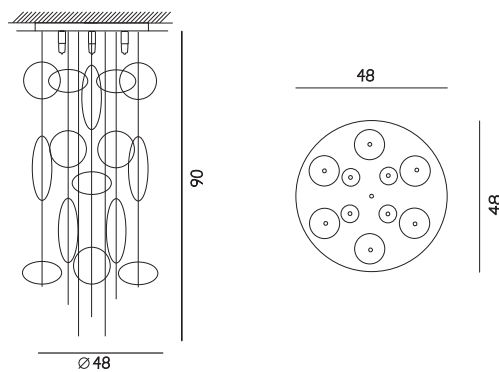

Plafoniera / Ceiling Lamp

879.5L

Ø48 x H 90 cm

5 G9x60w

CE 1ml