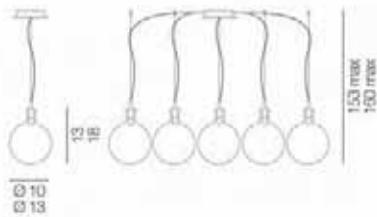

783.5L Ø 10 x H 153 max cm

793.5L Ø 13 x H 160 max cm

☞ 5 G9x40W

CE V Dim