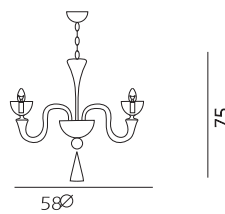

41.2L

L 30 x P 25 x H 30 cm

2 E14x40w

CE 1ml

Applique / Wall lamp

41.3L

L 30 x P 25 x H 30 cm

3 E14x40w

574.3L

Ø 48 x H65 + cat. 50 cm

 3 E14x60w

CE  Clml

Lampadario / Chandelier

574.6L

Ø 58 x H70 + cat. 50 cm

 6 E14x60w

CE  Clml

Lampadario / Chandelier

574M.6L

Ø 68 x H75 + cat. 50 cm

 6 E14x60w

CE  Clml

Applique / Wall lamp

571.2L