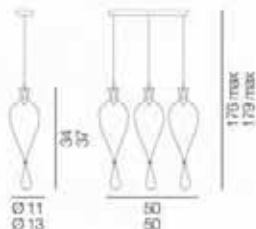

8,5
8,5

50
50

34 max
41 max

GOCCIA binario ceiling line

767.3L Ø 11 x L 50 x H 176 max cm

807.3L Ø 13 x L 50 x H 160 max cm

☑ 3 G9x40W

CE    Clml