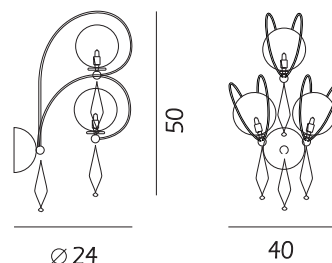

CE Clml

Applique / Wall lamp

851.3L

H50 L40 P24

3 G9x60w

CE Clml

colori disponibili
available colors

colori disponibili per diffusori
available colors for diffusers