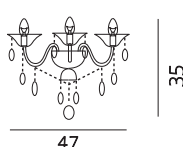

CE 1ml

Applique / Wall lamp

681.3L

L47 P30 H35

3 E14x60w

CE 1ml

Lampadario / Chandelier

684.12L