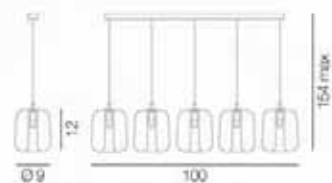

747.5L Ø 9 x L 100 x H 154 max cm

☞ 5 G9x60W

CE V Q1ml