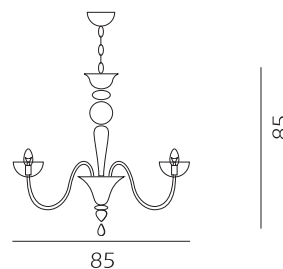

Lampadario / Chandelier

54.6L Ø 75xH80 + cat. 50 cm

 6 E14x40w

CE  1ml

Lampadario / Chandelier

54.8L Ø 85xH85 + cat. 50 cm

 8 E14x40w

CE  1ml

Applique / Wall lamp

51.2L L 30 x P 25 x H 35 cm

 2 E14x60w

CE  1ml

Applique / Wall lamp

51.3L L 30 x P 25 x H 35 cm

 3 E14x60w

CE  1ml