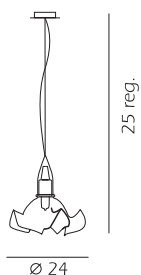

323.1L

Ø 24 x H min. 25 reg.

1 G9x60w

CE