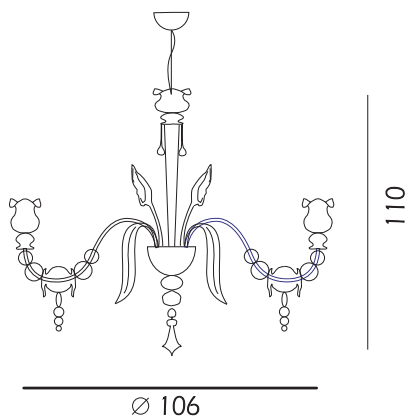

3 G9x60w

CE    

Lampadario / Chandelier

364.6L

Ø 106 x H 110 cm + cat. 50 cm

6 G9x60w

CE    

Applique / Wall lamp