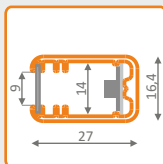

aluminium surowe (opcjonalnie malowane) lub anodowane CE

długości standardowe profili i kloszy: 500, 1000, 2000mm;
długość niestandardowa - dopłata przy ilości poniżej 10szt.
długość powyżej 2000mm - odbiór własny (długość maksymalna 4000mm)