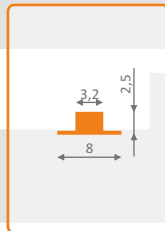

taśma LED
biała
12V; 9,6W/m; 120P/m
85414055

taśma LED
biała ciepła
12V; 9,6W/m; 120P/m
85414056

taśma LED wodoodporna
biała
12V; 4,8W/m; 60P/m
85414031