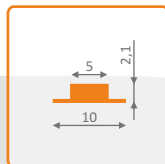

inne:

taśma LED
RGB
12V; 7,2W/m; 30P/m
85414025