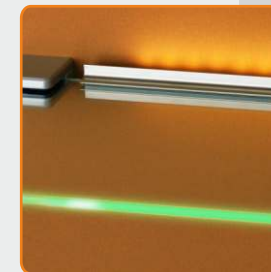

profil LED TWIN Plus wersja z otworami

profil LED TWIN Plus

500mm **82120000**
1000mm **82140000**
2000mm **82160000**