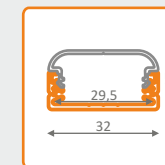

profil LED WIDE

zastřeżone w UP

aluminium surowe (opcjonalnie malowane) lub anodowane

długości standardowe: 500, 1000, 2000mm;
długość niestandardowa - dopłata przy ilości poniżej 10szt.
długość powyżej 2000mm - odbiór własny (długość maksymalna 4000mm)