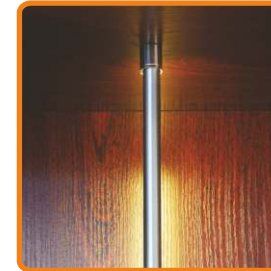

uchwyt PE końcowy chrom

86160003

komplet zawiera: 1 uchwyt i 1 zaślepkę