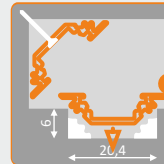

## profil LED TRIO 45°

profil kątowy 45°;  
do narożników gablot (montaż na wkręty)  
lub wypuszczania (kleje montażowe);  
perfekcyjnie dopasowanie klosza;

aluminium anodowane

długości standardowe: 500, 1000, 2000mm;  
długość niestandardowa - dopłata przy ilości poniżej 10szt.  
długość powyżej 2000mm - odbiór własny (długość maksymalna 4000mm)