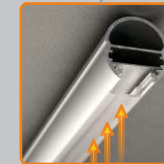

zastrzeżone w UP

profil LED OVAL

drażek do wieszania ubrań;
montaż do ścianek mebla
przy pomocy uchwytych bocznych OV;
oświetlenie wnętrza szafy garderobianej;

aluminium anodowane

długości standardowe: 500, 1000, 2000mm;
długość niestandardowa - dopłata przy ilości poniżej 10szt.
długość powyżej 2000mm - odbiór własny (długość maksymalna 4000mm)

profil LED OVAL
anod.
500mm **92010020**
1000mm **92020020**
2000mm **92030020**

uchwyt boczny OV
/kpl= 2szt/
92040022

klosz
SU/GR/CO
mleczny

500mm **76230038**
1000mm **76240038**
2000mm **76250038**

klosz
SU/GR/CO
szron

500mm **76230039**
1000mm **76240039**
2000mm **76250039**

klosz
SU/GR/CO
soczewka
60°

500mm **76280000**
1000mm **76290000**
2000mm **76300000**

klosz
SU/GR/CO
klik

500mm **76310000**
1000mm **76320000**
2000mm **76330000**

taśma LED
lub
**Fortimo LED
deco mini strip
PHILIPS**
+ przewód
+ zasilacz
---> str. 17 i 18

przykładowe zastosowania

profil umocowany uchwytem OV do ścianek szafy garderobianej;
taśma LED 120P/m w kolorze białym ciepłym

zastrzeżone w UP

profil LED TRIO 45°

profil kątowy 45°;
do narożników gablot (montaż na wkręty)
lub wypuszczania (kleje montażowe);
perfekcyjnie dopasowanie klosza;

aluminium anodowane

długości standardowe: 500, 1000, 2000mm;
długość niestandardowa - dopłata przy ilości poniżej 10szt.
długość powyżej 2000mm - odbiór własny (długość maksymalna 4000mm)

profil LED TRIO
anod.
500mm **91010020**
1000mm **91020020**
2000mm **91030020**

zaślepka TR /kpl= 2szt/
91040022

klosz
SU/GR/CO
mlecny

500mm **76230038**
1000mm **76240038**
2000mm **76250038**

klosz
SU/GR/CO
szron

500mm **76230039**
1000mm **76240039**
2000mm **76250039**

klosz
SU/GR/CO
soczewka
60°

500mm **76280000**
1000mm **76290000**
2000mm **76300000**

klosz
SU/GR/CO
klik

500mm **76310000**
1000mm **76320000**
2000mm **76330000**

taśma LED + przewód
+ zasilacz
---> str. 17 i 18