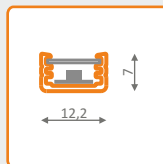

aluminium surowe (opcjonalnie malowane) lub anodowane

długości standardowe: 500, 1000, 2000mm;
długość niestandardowa - dopłata przy ilości poniżej 10szt.
długość powyżej 2000mm - odbiór własny (długość maksymalna 4000mm)