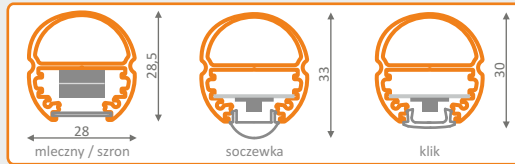

## profil LED OVAL

drażek do wieszania ubrań;  
montaż do ścianek mebla  
przy pomocy uchwytych bocznych OV;  
oświetlenie wnętrza szafy garderobianej;

aluminium anodowane

długości standardowe: 500, 1000, 2000mm;  
długość niestandardowa - dopłata przy ilości poniżej 10szt.  
długość powyżej 2000mm - odbiór własny (długość maksymalna 4000mm)