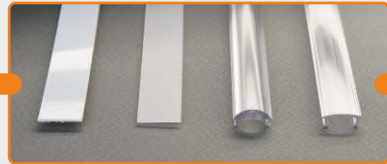

zaślepka GR /kpl= 2szt/
76220022