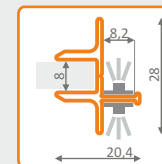

aluminium (opcjonalnie malowane) CE

długości standardowe: 500, 1000, 2000mm;
długość niestandardowa - dopłata przy ilości poniżej 10szt.
długość powyżej 2000mm - odbiór własny (długość maksymalna 4000mm)