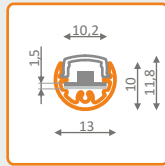

# profil LED PEN

do oświetlenia wnętrza gablot, obrazów, ekspozycji drobiazgów; specjalnie dopasowany klosz; możliwość kierowania światłem; różne akcesoria montażowe

aluminium anodowane

długości standardowe: 500, 1000, 2000mm;  
długość niestandardowa - dopłata przy ilości poniżej 10szt.  
długość powyżej 2000mm - odbiór własny (długość maksymalna 4000mm)