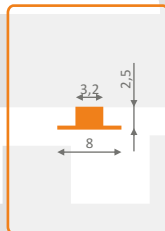

taśma LED
biała
12V; 2,4W/m; 30P/m
85414021

taśma LED
biała ciepła
12V; 2,4W/m; 30P/m
85414022