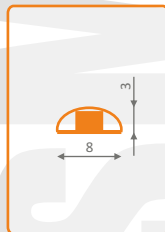

taśma LED wodoodporna
biała ciepła
12V; 4,8W/m; 60P/m
85414032

taśma LED wodoodporna
biała
12V; 9,6W/m; 120P/m
85414029

taśma LED wodoodporna
biała ciepła
12V; 9,6W/m; 120P/m
85414028