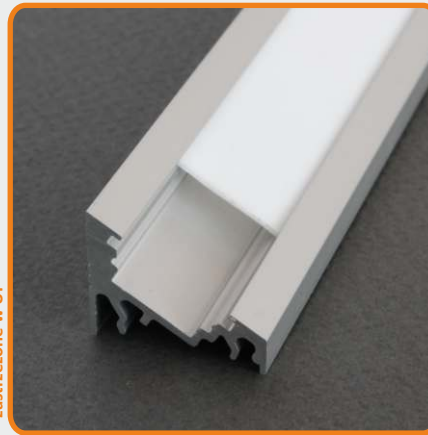

## profil LED CORNER 30°/60°

narożnikowy 30° i 60°; do oświetlenia półek, wnętrz szaf, szczególnie od zwoła i w narożnikach; mocowany bezpośrednio lub za pomocą uchwyty;

aluminium anodowane

długości standardowe: 500, 1000, 2000mm;  
długość niestandardowa - dopłata przy ilości poniżej 10szt.  
długość powyżej 2000mm - odbiór własny (długość maksymalna 4000mm)