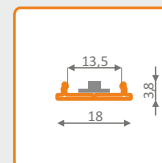

aluminium surowe

długości standardowe: 500, 1000, 2000mm;
długość niestandardowa - dopłata przy ilości poniżej 10szt.
długość powyżej 2000mm - odbiór własny (długość maksymalna 4000mm)