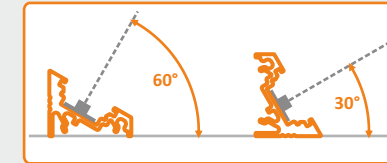

oświetlenie gablotowe kątowe z użyciem taśmy LED białej zimnej

kąty świecenia zależnie od sposobu montażu: