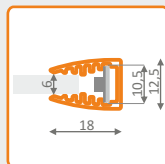

profil LED MIKRO

oświetla szybę o grubości 6mm;
dzięki kształtowi przyjmuje kolor wnętrza mebla

aluminium anodowane (wybyszczane)

długości standardowe: 500, 1000, 2000mm;
długość niestandardowa - dopłata przy ilości poniżej 10szt.
długość powyżej 2000mm - odbiór własny (długość maksymalna 4000mm)