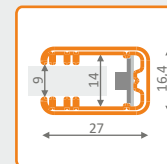

oświetlenie tylnej ścianki gabloty

profil LED MIKRO-LINE

oświetla szybę o grubości 5-9mm;

aluminium surowe (opcjonalnie malowane) lub anodowane

długości standardowe: 500, 1000, 2000mm;
długość niestandardowa - dopłata przy ilości poniżej 10szt.
długość powyżej 2000mm - odbiór własny (długość maksymalna 4000mm)