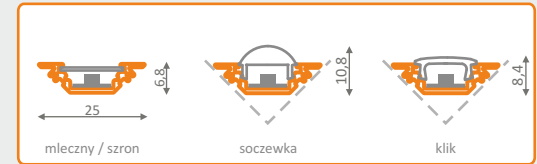

## profil LED TRIO 45°

profil kątowy 45°;  
do narożników gablot (montaż na wkręty)  
lub wypuszczania (kleje montażowe);  
perfekcyjnie dopasowanie klosza;

aluminium anodowane

długości standardowe: 500, 1000, 2000mm;  
długość niestandardowa - dopłata przy ilości poniżej 10szt.  
długość powyżej 2000mm - odbiór własny (długość maksymalna 4000mm)