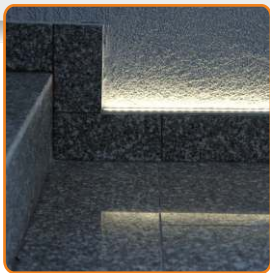

profil umocowany na cokole ze światłem białym ciepłym