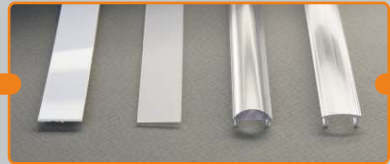

klosz
SU/GR/CO
mleczny

500mm **76230038**
1000mm **76240038**
2000mm **76250038**

klosz
SU/GR/CO
szron

500mm **76230039**
1000mm **76240039**
2000mm **76250039**

klosz
SU/GR/CO
soczewka
60°

500mm **76280000**
1000mm **76290000**
2000mm **76300000**

klosz
SU/GR/CO
klik

500mm **76310000**
1000mm **76320000**
2000mm **76330000**