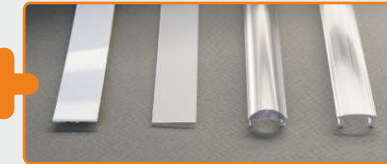

zaślepka CO /kpl= 2szt/
83060022