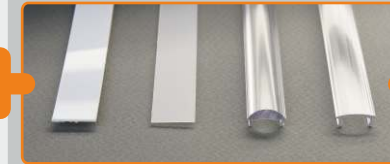

zaślepka TR /kpl= 2szt/
91040022

klosz
SU/GR/CO
mlecny

500mm **76230038**
1000mm **76240038**
2000mm **76250038**

klosz
SU/GR/CO
szron

500mm **76230039**
1000mm **76240039**
2000mm **76250039**

klosz
SU/GR/CO
soczewka
60°

500mm **76280000**
1000mm **76290000**
2000mm **76300000**

klosz
SU/GR/CO
klik

500mm **76310000**
1000mm **76320000**
2000mm **76330000**