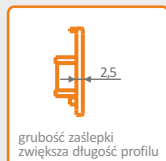

grubość zaślepki
zwiększa długość profilu