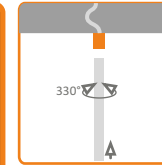

uchwyt PE przegubowy z podsufitką chrom

86080003

komplet zawiera: 1 uchwyt i 1 zaślepkę