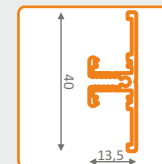

aluminium surowe (opcjonalnie malowane) lub anodowane

długości standardowe: 500, 1000, 2000mm;
długość niestandardowa - dopłata przy ilości poniżej 10szt.
długość powyżej 2000mm - odbiór własny (długość maksymalna 4000mm)