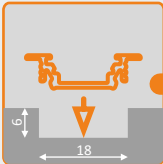

## profil LED GROOVE

do wpuszczenia w podłużną szczelinę mebla, płytek, na ścianach lub na sufitach; mocowany bezpośrednio lub za pomocą uchwyty (2-4szt./1m)

aluminium anodowane

długości standardowe: 500, 1000, 2000mm;  
długość niestandardowa - dopłata przy ilości poniżej 10szt.  
długość powyżej 2000mm - odbiór własny (długość maksymalna 4000mm)