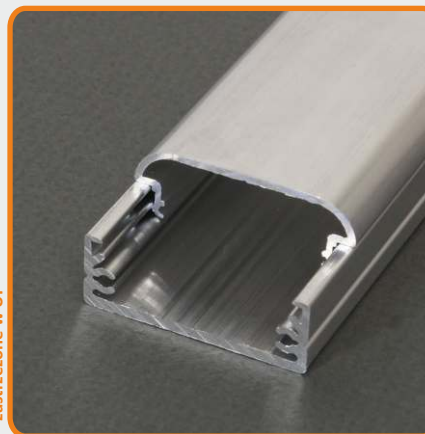

profil LED WIDE

zastřeżone w UP

aluminium surowe (opcjonalnie malowane) lub anodowane

długości standardowe: 500, 1000, 2000mm;
długość niestandardowa - dopłata przy ilości poniżej 10szt.
długość powyżej 2000mm - odbiór własny (długość maksymalna 4000mm)

profil LED WIDE
- aluminium sur.:
500mm **84010000**
1000mm **84020000**
2000mm **84030000**
- anod.:
500mm **84010020**
1000mm **84020020**
2000mm **84030020**

zaślepka WI-o /kpl=2szt/
84120022

grubość zaślepki zwiększa długość profilu

osłona WI
aluminium
500mm
84090000
1000mm
84100000
2000mm
84110000