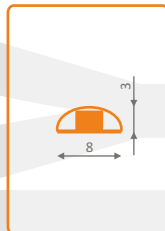

taśma LED wodoodporna
biała
12V; 4,8W/m; 60P/m
85414031

taśma LED wodoodporna
biała ciepła
12V; 4,8W/m; 60P/m
85414032