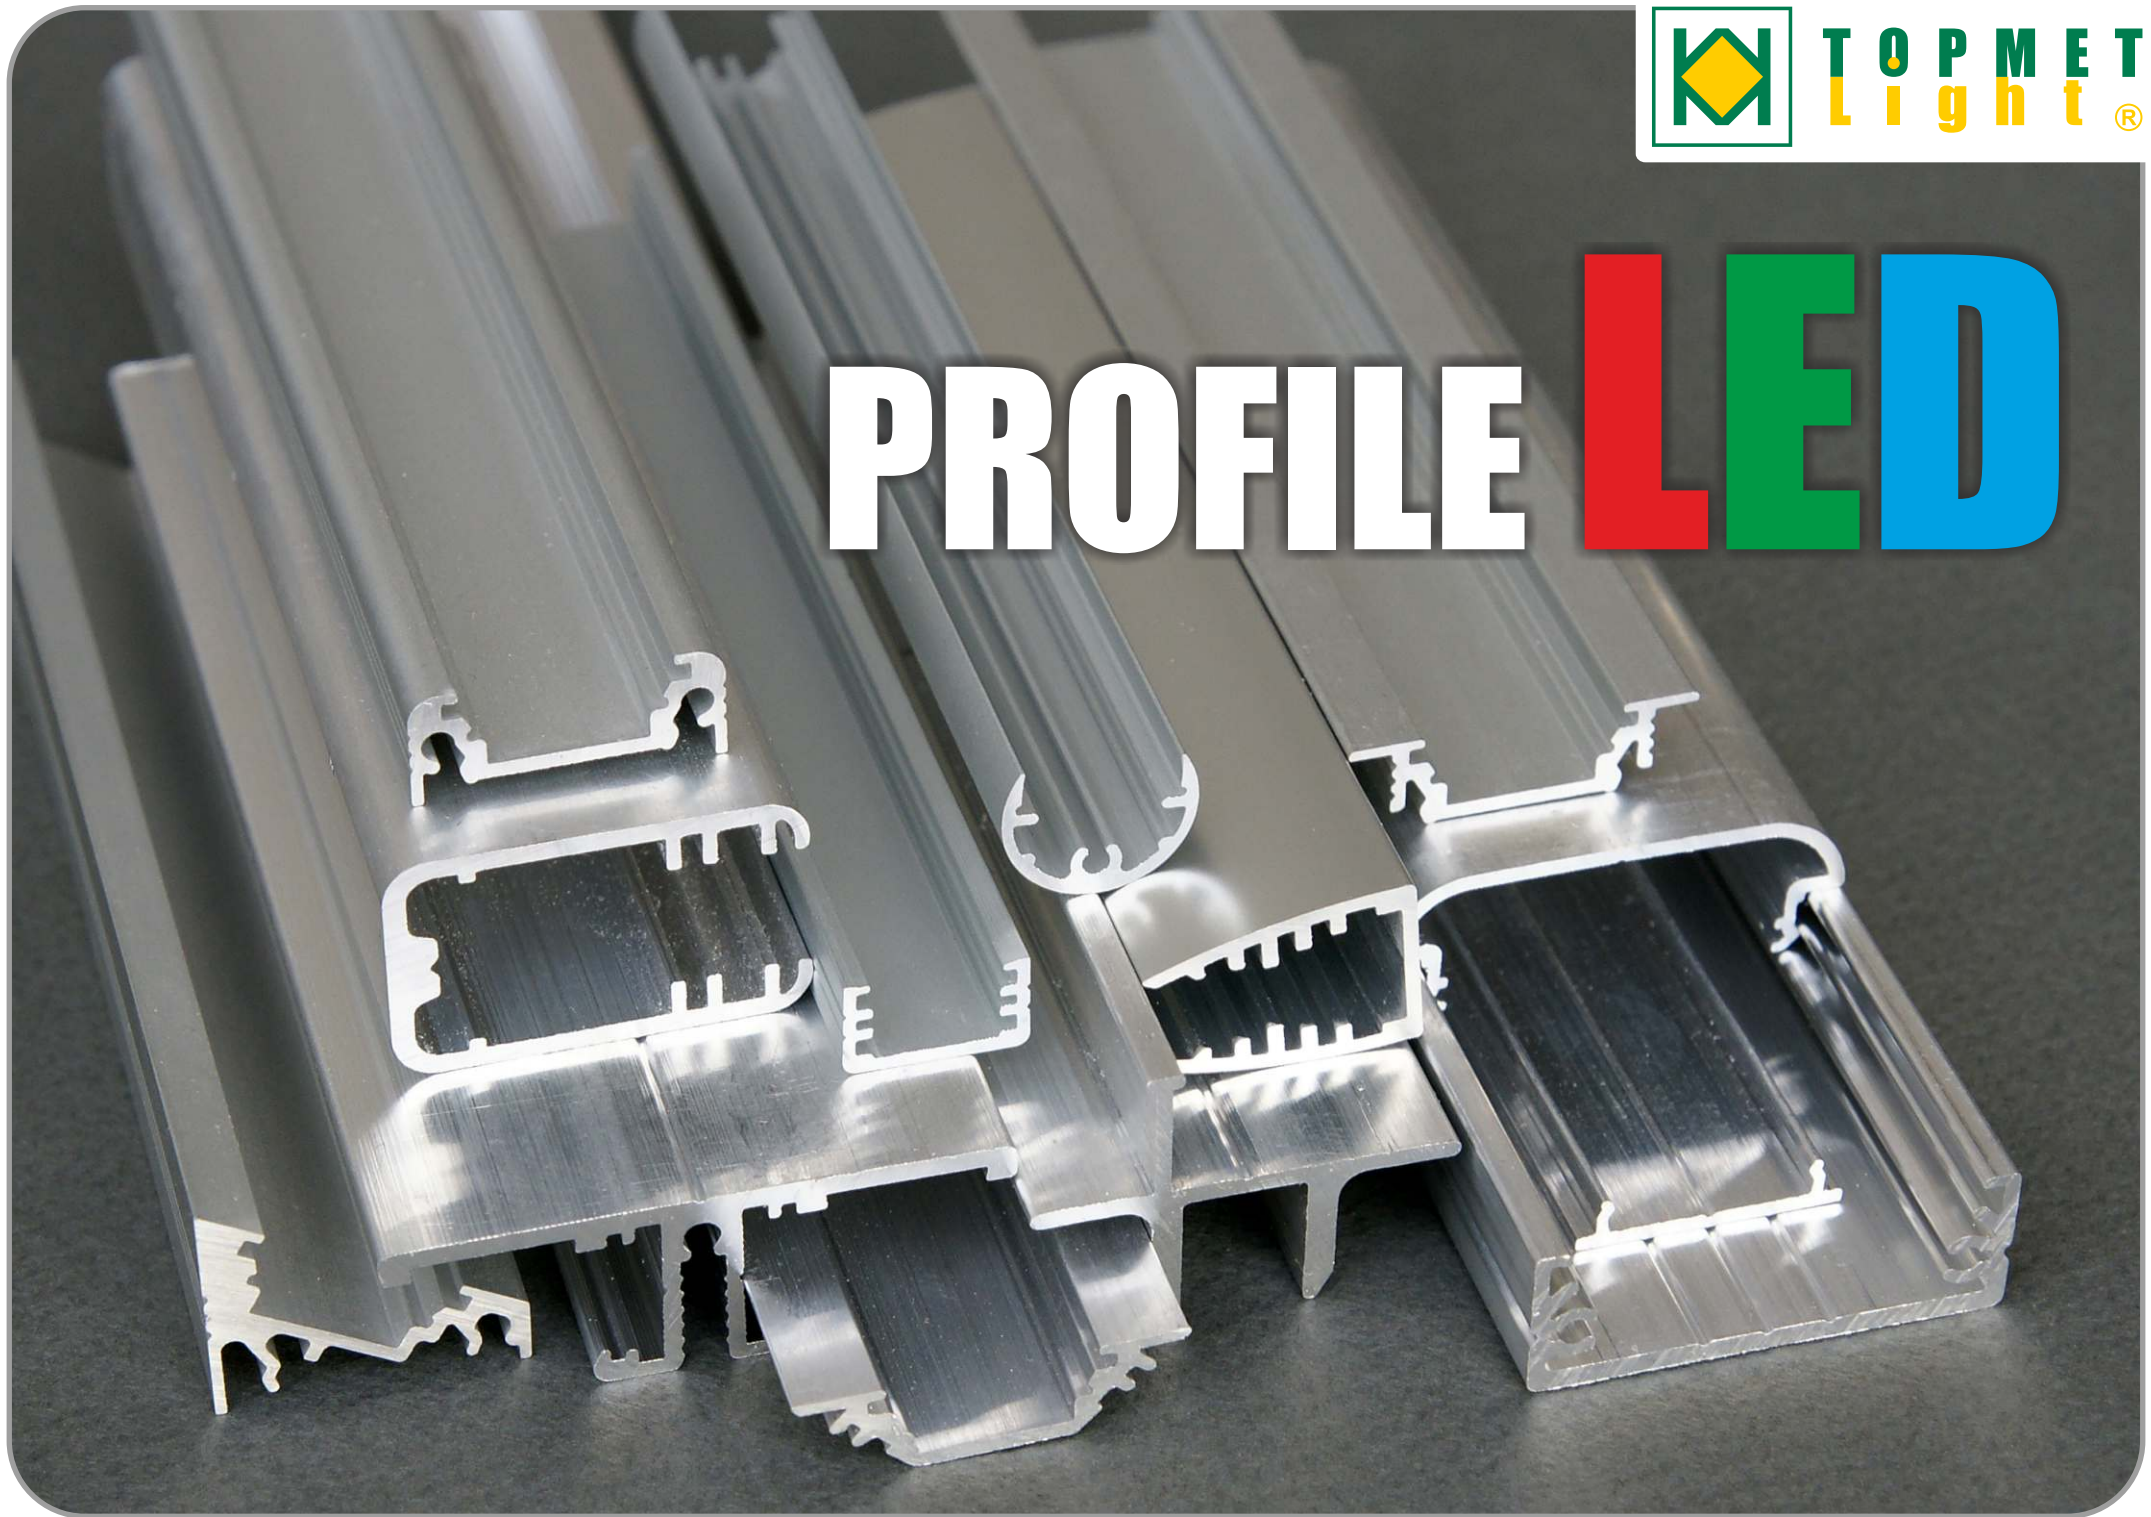

PROFILE LED