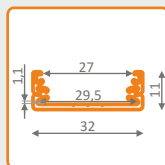

aluminium surowe (opcjonalnie malowane) lub anodowane

długości standardowe: 500, 1000, 2000mm;
długość niestandardowa - dopłata przy ilości poniżej 10szt.
długość powyżej 2000mm - odbiór własny (długość maksymalna 4000mm)