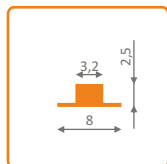

TAŚMY LED

długość maksymalna 5000mm

inne:

mini-złącze

AMP

zasilacze do LED

KPB-6F

KLP-1018HV

KLP-2518HV

KLP-5018HV

zestawy zasilające do LED

mini-złącze; 10W **69230002**
mini-złącze; 25W **69260002**
mini-złącze; 50W **69280002**
AMP; 10W **69130002**
AMP; 25W **69250002**
AMP; 50W **69270002**

mini-złącze; 3W **69240002**
mini-złącze; 12W **69380002**

mini-złącze; 10W **26870002**
mini-złącze; 25W **26890002**
mini-złącze; 50W **26910002**
AMP; 10W **26530002**
AMP; 25W **26880002**
AMP; 50W **26900002**