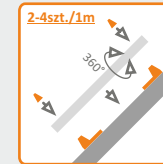

uchwyt PE płaski srebro
86070022

komplet zawiera: 2 uchwyty i 2 zaślepki