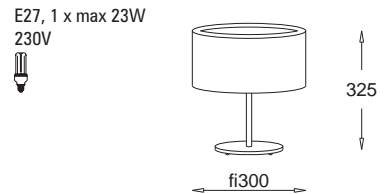

Lukomiko

KC 146 8692A1S	sosna	<i>pine</i>	E27, 1 x max 23W
KC 146 8692A1B	buk	<i>beech</i>	230V
KC 146 8692A1M	meranti	<i>meranti</i>	
KC 146 8692A1W	wenge	<i>wenge</i>	
KC 146 8692A1Z	zebrano	<i>zebrawood</i>