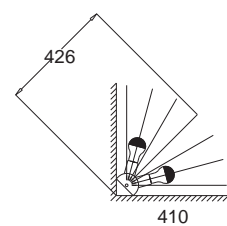

Tess C kinkiet narożnikowy / corner wall lamp

AL 400 7631 srebrny mat	<i>matt silver</i>
AL 400 7632 srebrny połysk	<i>glossy silver</i>
AL 400 7633 antyczne złoto	<i>ancient gold</i>
AL 400 7634 bordo	<i>deep red</i>
AL 400 7635 czarny mat	<i>matt black</i>
AL 400 7636 czarny połysk	<i>glossy black</i>

E27, 2 x max 60W

Kl. II, IP20

230V, 50Hz

żarówka zwierciadlana w kopule / crown silvered light bulb