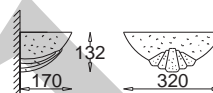

KC 100 1011 E27, 1 x max 60W
230V, 50Hz
Kl. II, IP20
(tol. rozm. $\pm 2\%$)