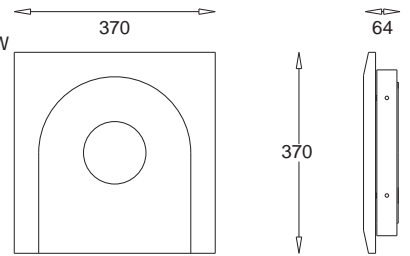

Fundu - Niesymetryczne

Fundu - Asymmetric

PL-S, G23, 2 x 11W
230V, 50Hz
Kl. I, IP 20
(tol. rozm. ±2%)