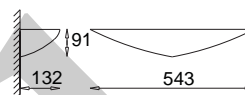

KC 100 1140 E14, 1 x max 60W
230V, 50Hz
Kl. II, IP20
(tol. rozm. ±2%)

Wiedeńska - mała
Wiedenska - small