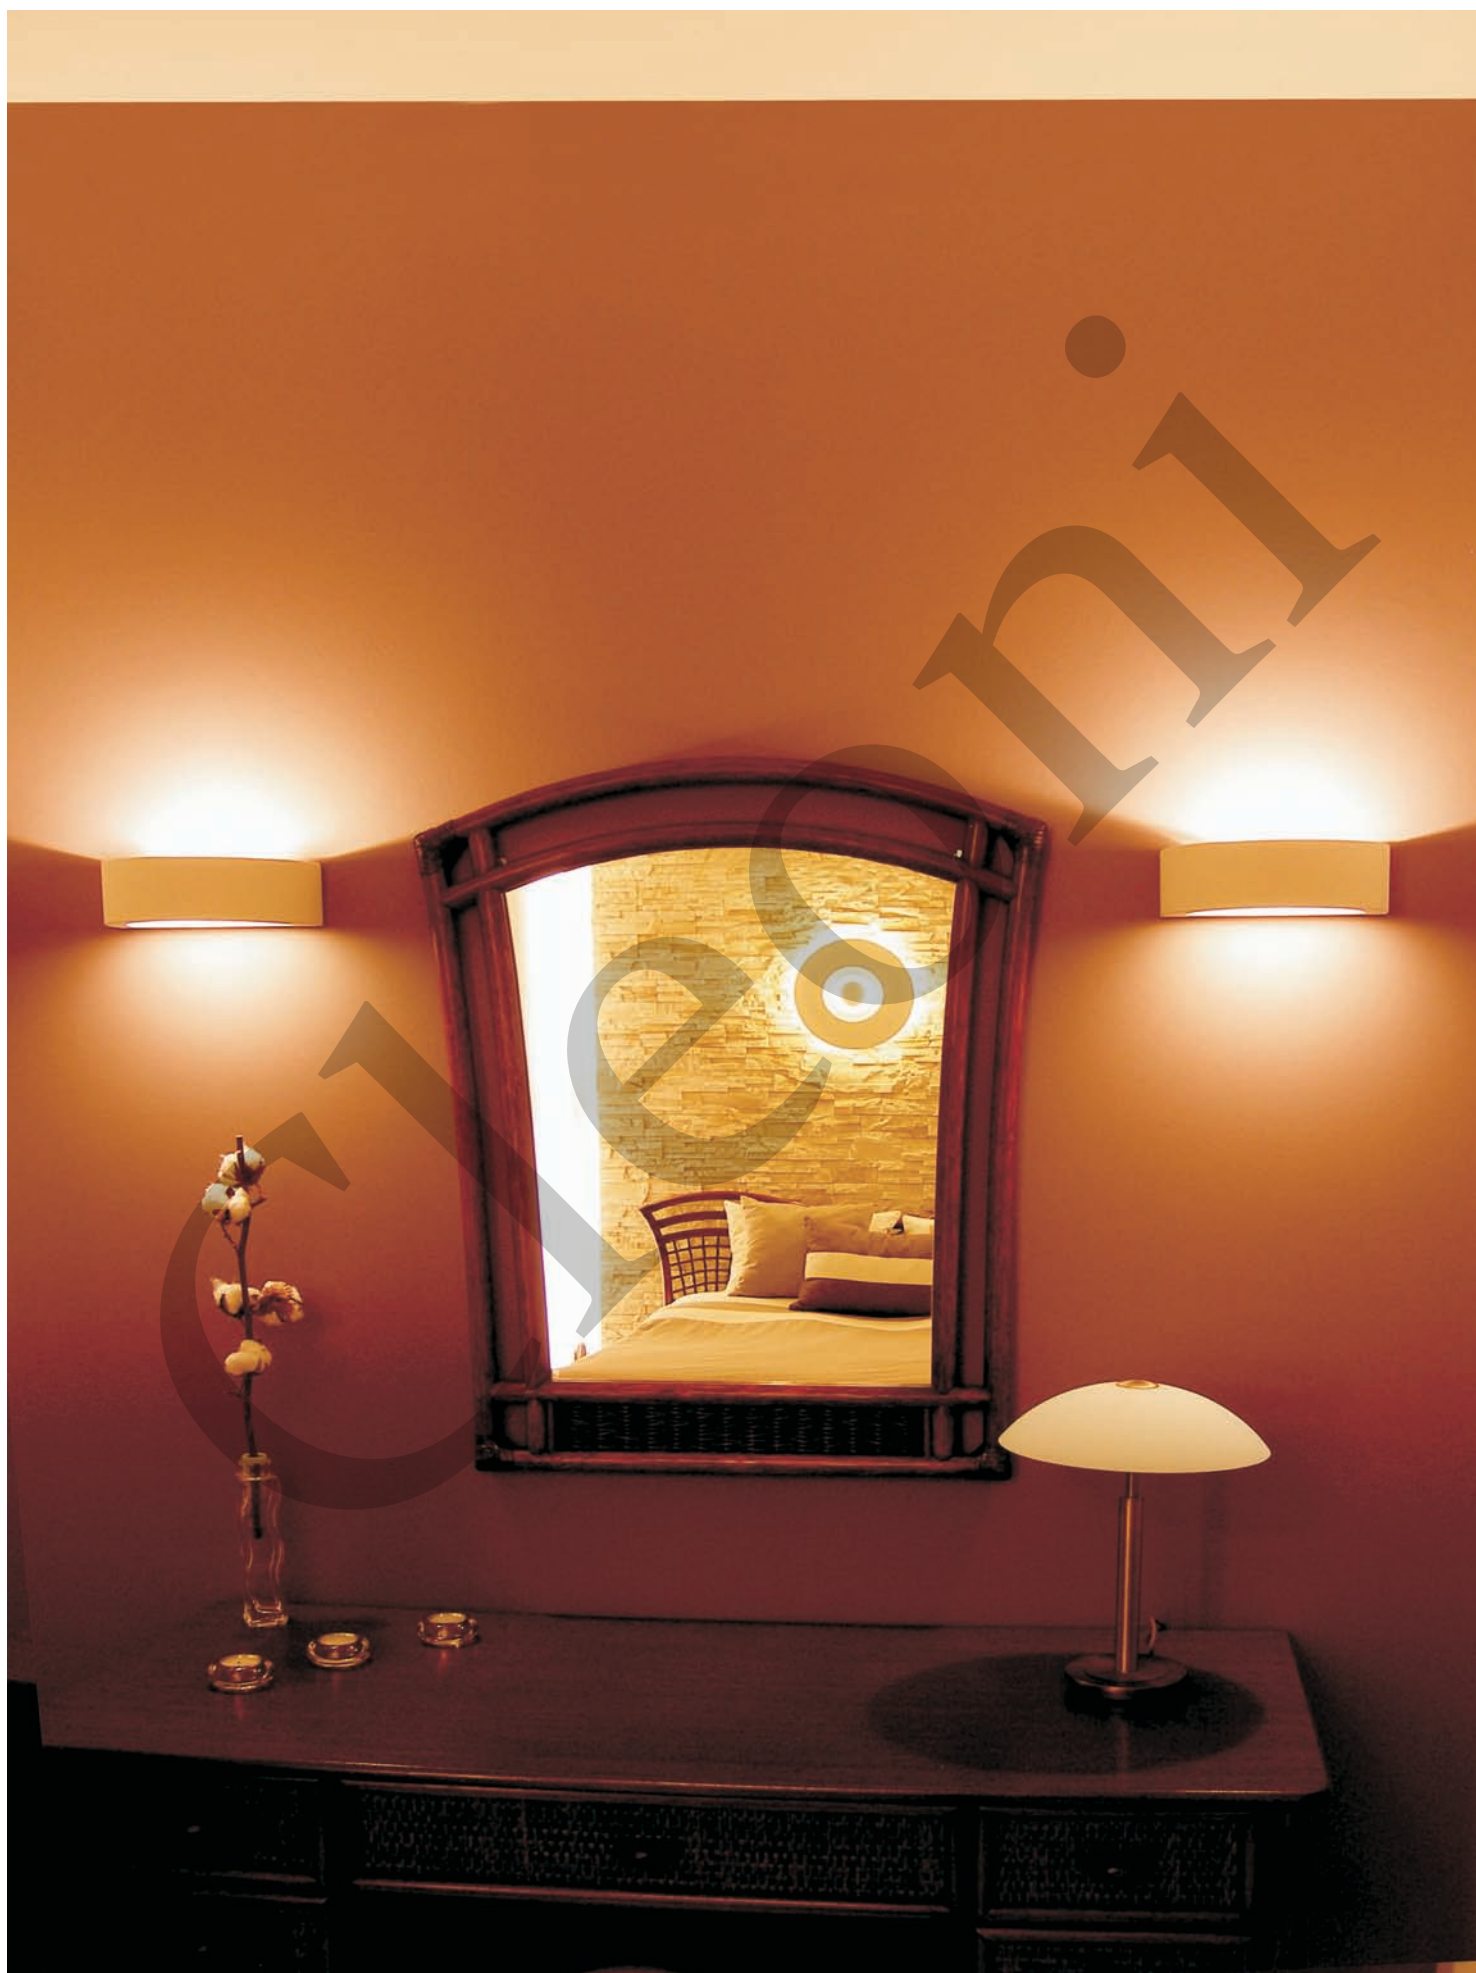

Łódka duża
lewy halogen
Lodka large
left halogen

GK 600 6150 E27, 2 x max 23W
GU4, MR11,
1 x max 35W, 12V
Kl. II, IP20
230V, 50Hz
(tol. rozm. ±2%)

Łódka mała
Kamień
Lodka small
Rock

GK 600 6340 E27, 1 x max 23W
Kl. II, IP20
230V, 50Hz
(tol. rozm. ±2%)