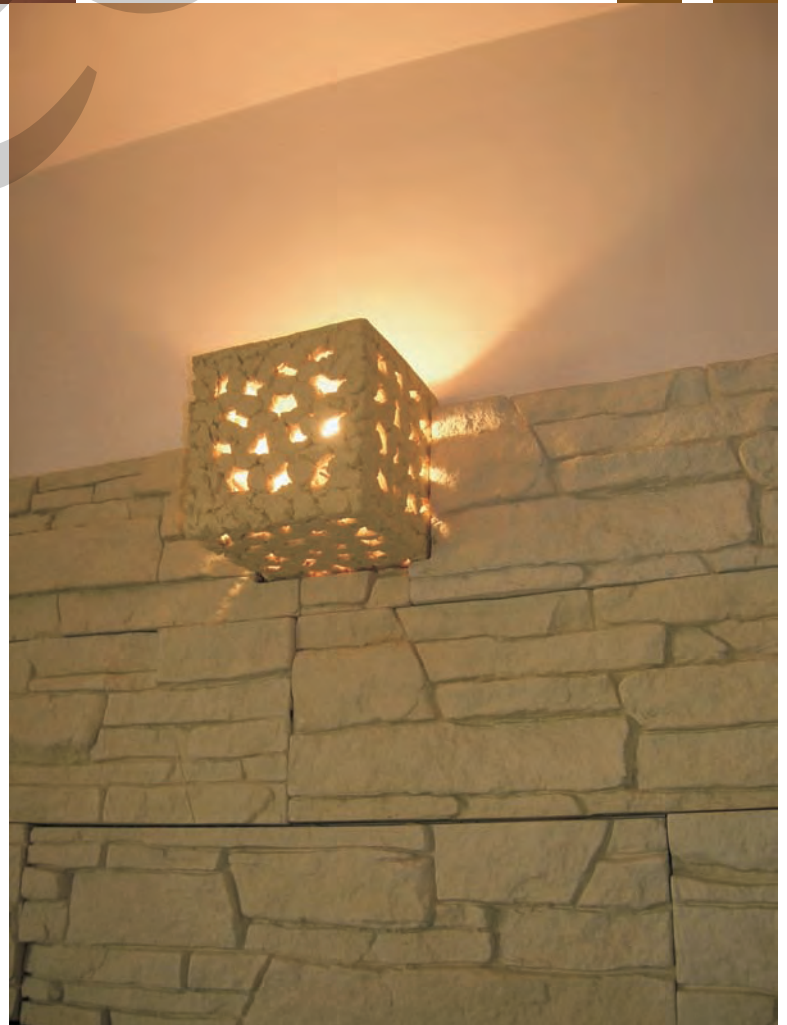

E27, 1 x max 60W
230V, 50Hz
Kl. II, IP 20

Grecka - szamot
Grecka - shamotte

kolor szamotu / chamotte colour

- KC 100 1031 jasny / light
- KC 100 1032 ciemny / dark
- KC 100 1033 jasny ażurowy / light openwork
- KC 100 1034 ciemny ażurowy / dark openwork