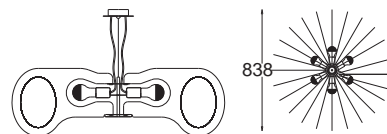

Ezo duży / large

Ezo T wiszący / hanging

- AL 400 1937 srebrny mat *matt silver*
- AL 400 1938 srebrny połysk *glossy silver*
- AL 400 1939 antyczne złoto *ancient gold*
- AL 400 1940 bordo *deep red*
- AL 400 1941 czarny mat *matt black*
- AL 400 1942 czarny połysk *glossy black*

E27, 6 x max 60W

Kl. II, IP20

230V, 50Hz

żarówka zwierciadlana w kopule

Ezo U kinkiet / wall lamp

- AL 400 1925 srebrny mat *matt silver*
- AL 400 1926 srebrny połysk *glossy silver*
- AL 400 1927 antyczne złoto *ancient gold*
- AL 400 1928 bordo *deep red*
- AL 400 1929 czarny mat *matt black*
- AL 400 1930 czarny połysk *glossy black*

E27, 3 x max 60W

Kl. II, IP20

230V, 50Hz

żarówka zwierciadlana w kopule

Ezo D kinkiet narożnikowy / corner wall lamp

- AL 400 2074 srebrny mat *matt silver*
- AL 400 2075 srebrny połysk *glossy silver*
- AL 400 2076 antyczne złoto *ancient gold*
- AL 400 2077 bordo *deep red*
- AL 400 2078 czarny mat *matt black*
- AL 400 2079 czarny połysk *glossy black*

E27, 2 x max 60W

Kl. II, IP20

230V, 50Hz

żarówka zwierciadlana w kopule

Colo duża / large

Colo B wiszący / hanging

- AL 400 7583 srebrny mat *matt silver*
- AL 400 7584 srebrny połysk *glossy silver*
- AL 400 7585 antyczne złoto *ancient gold*
- AL 400 7586 bordo *deep red*
- AL 400 7587 czarny mat *matt black*
- AL 400 7588 czarny połysk *glossy black*

E27, 6 x max 60W

Kl. II, IP20

230V, 50Hz

żarówka zwierciadlana w kopule

Colo Z kinkiet / wall lamp

- AL 400 7589 srebrny mat *matt silver*
- AL 400 7590 srebrny połysk *glossy silver*
- AL 400 7591 antyczne złoto *ancient gold*
- AL 400 7592 bordo *deep red*
- AL 400 7593 czarny mat *matt black*
- AL 400 7594 czarny połysk *glossy black*

E27, 3 x max 60W

Kl. II, IP20

230V, 50Hz

żarówka zwierciadlana w kopule

Colo U kinkiet narożnikowy / corner wall lamp