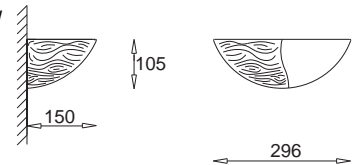

Kampia

KC 100 1317 E27, 1 x max 60W
230V, 50Hz
Kl. II, IP20
(tol. rozm. ±2%)

Wallon

KC 100 1016 E27, 1 x max 60W
230V, 50Hz
Kl. II, IP20
(tol. rozm. ±2%)

Dafni

KC 100 1051 E27, 1 x max 60W
230V, 50Hz
Kl. II, IP20
(tol. rozm. ±2%)