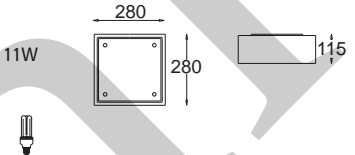

Calypso wersja plafon / ceiling version

1. **wersja mała small**
2. DS 300 4800 sosna *pine*
   - DS 300 4810 buk *beech*
   - DS 300 4820 meranti *meranti*
   - DS 300 4830 wenge *wenge*
   - DS 300 4840 zebrano *zebrano*

E27, 4 x max 11W
230V, 50Hz