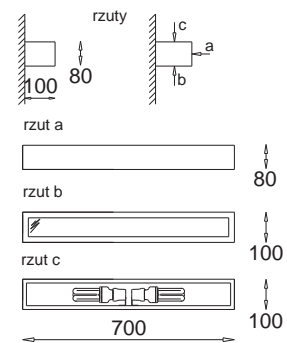

z dolnym szkłem / with bottom glass