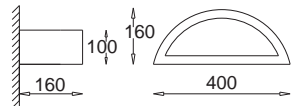

Projekt - Artistica

Omega 40

KC 100 1380 E27, 1 x max 23W
 Kl. II, IP20
 230V, 50Hz
 (tol. rozm. $\pm 2\%$)

Omega 50

KC 100 1440 E27, 2 x max 23W
 Kl. II, IP20
 230V, 50Hz
 (tol. rozm. $\pm 2\%$)

Omega 60

KC 100 1330 E27, 2 x max 23W
 Kl. II, IP20
 230V, 50Hz
 (tol. rozm. $\pm 2\%$)