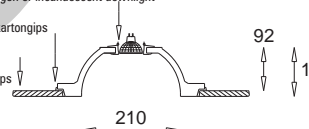

XG 720 9673A

oprawa jest dostarczana bez oczka stropowego
downlight is not included

klej do płyty kartongips
drywall glue
płyta kartongips
drywall