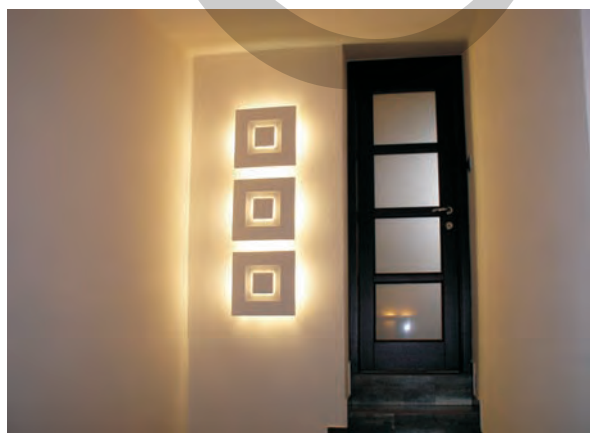

Paiting - Symmetric square medium version

Obraz - Kwadrat symetryczny wersja mała

OB 330 3720
PL-S, G23, 2 x 11W
230V, 50Hz
Kl. I, IP 20
(tol. rozm. ±2%)

Obraz - Kwadrat symetryczny wersja średnia