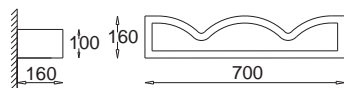

Omega Due

KC 100 1500 E27, 2 x max 23W
Kl. II, IP20
230V, 50Hz
(tol. rozm. ±2%)

Omega Tree

KC 100 1510 E27, 2 x max 23W
Kl. II, IP20
230V, 50Hz
(tol. rozm. ±2%)

Omega 50 Bliźniak
lewa część
left part

KC 100 1480 E27, 1 x max 23W
Kl. II, IP20
230V, 50Hz
(tol. rozm. ±2%)