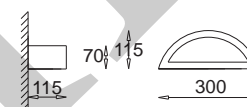

Omega J KC 100 1024

E27, 1 x max 60W
230V, 50Hz
Kl. II, IP20
(tol. rozm. ±2%)

Omega K KC 100 1025

E27, 1 x max 60W
230V, 50Hz
Kl. II, IP20
(tol. rozm. ±2%)

Omega L KC 100 1026

E27, 1 x max 60W
230V, 50Hz
Kl. II, IP20
(tol. rozm. ±2%)