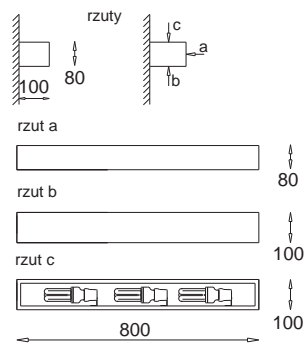

pełne / full