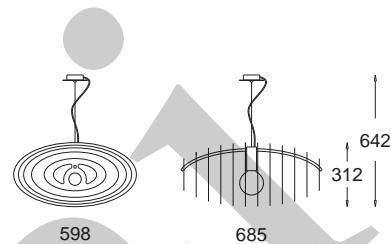

Gen 68 wisząca / hanging

- AL 400 2004 srebrny mat *matt silver*
- AL 400 2005 srebrny połysk *glossy silver*
- AL 400 2006 antyczne złoto *ancient gold*
- AL 400 2007 bordo *deep red*
- AL 400 2008 czarny mat *matt black*
- AL 400 2009 czarny połysk *glossy black*

E27, 1 x max 60W

Kl. II, IP20

230V, 50Hz

zarówka Softone Globe G120 / *Softone Globe G120 light bulb*