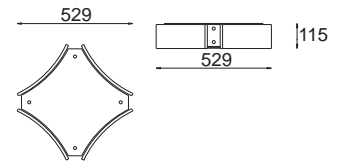

Posejdon wersja plafon / ceiling version

- DK 300 2900 sosna *pine*
- DK 300 2910 buk *beech*
- DK 300 2920 meranti *meranti*
- DK 300 2930 wenge *wenge*
- DK 300 2940 zebrano *zebrano*

E27, 4 x max 23W
230V, 50Hz