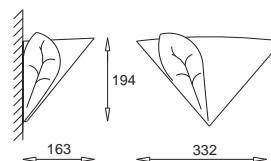

Grecka

KC 100 1030 E27, 1 x max 60W
230V, 50Hz
Kl. II, IP20
(tol. rozm. ±2%)

Piaskowa

KC 100 1120 E27, 1 x max 60W
230V, 50Hz
Kl. II, IP20
(tol. rozm. ±2%)

Liść

KC 100 1190 E27, 1 x max 60W
230V, 50Hz
Kl. II, IP20
(tol. rozm. ±2%)