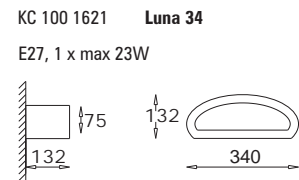

Kl. II, IP20
230V, 50Hz
(tol. rozm. ±2%)

Luna wysoka / Luna high

Kl. II, IP20
230V, 50Hz
(tol. rozm. ±2%)