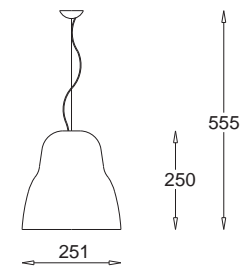

Milo szamot - wiszące
Milo chamotte - hanging

kolor szamotu / chamotte colour

- KC 180 1656 jasny / light
- KC 180 1657 ciemny / dark

E27, 3 x max 23W
230V, 50Hz
Kl. II, IP 20

E27, 3 x max 60W
230V, 50Hz
Kl. II, IP 20