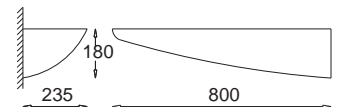

GK 600 6430 E27, 2 x max 23W
Kl. II, IP20
230V, 50Hz
(tol. rozm. ±2%)

Bliźniak - prawy
Bliźniak - right