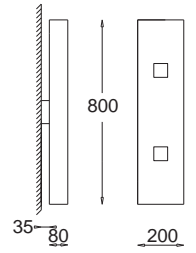

E27, 2 x max 23W
GK 600 7562