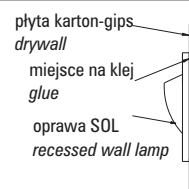

SOL I

ED 170 9650 biały / white
ED 170 9651 niebieski / blue
ED 170 9652 zielony / green
ED 170 9653 czerwony / red
ED 170 9654 żółty / yellow

6 x 0,07W
Kl. II, IP20
12V, 0,0185A, SMD