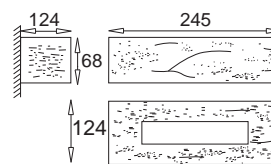

KC 100 1352 E27, 1 x max 60W
230V, 50Hz
Kl. II, IP20
(tol. rozm. ±2%)

Hagi - ceglata
Hagi - brickly