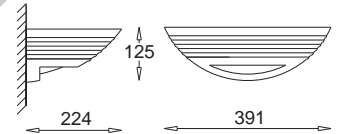

Larga

KC 100 1017 E27, 1 x max 23W
Kl. II, IP20
230V, 50Hz
(tol. rozm. ±2%)

Elmarco - Prążki
(narożnikowa)
Elmarco - Stripes
(corner)

KC 100 1300 E27, 1 x max 23W
Kl. II, IP20
230V, 50Hz
(tol. rozm. ±2%)

Elmarco - Prążki
Elmarco - Stripes

KC 100 1280 E27, 1 x max 23W
Kl. II, IP20
230V, 50Hz
(tol. rozm. ±2%)

Elmarco - Gładka
(narożnikowa)
Elmarco - Smooth
(corner)

KC 100 1290 E27, 1 x max 23W
Kl. II, IP20
230V, 50Hz
(tol. rozm. ±2%)