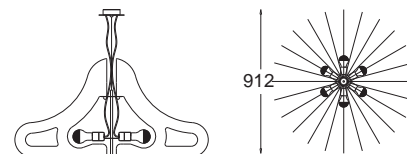

Soto

Soto A wiszący / hanging

AL 400 2100 srebrny mat	<i>matt silver</i>
AL 400 2101 srebrny połysk	<i>glossy silver</i>
AL 400 2102 antyczne złoto	<i>ancient gold</i>
AL 400 2103 bordo	<i>deep red</i>
AL 400 2104 czarny mat	<i>matt black</i>
AL 400 2105 czarny połysk	<i>glossy black</i>

E27, 6 x max 60W

Kl. II, IP20

230V, 50Hz

żarówka zwierciadlana w kopule / crown silvered light bulb