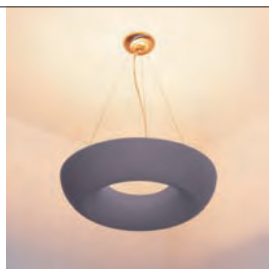

Roma I - koło
Roma I - circle