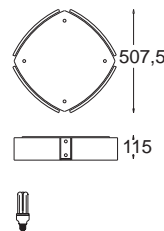

- wersja duża large**
- DK 300 2800 sosna *pine*
 - DK 300 2810 buk *beech*
 - DK 300 2820 meranti *meranti*
 - DK 300 2830 wenge *wenge*
 - DK 300 2840 zebrano *zebrawood*

Atlantic III wersja wisząca / hanging version