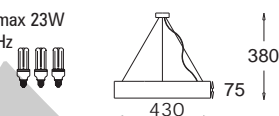

Lukomo 43 mała wisząca / small hanging lamp

MK 303 8653A3S	sosna	pine	E27, 3 x max 23W
MK 303 8653A3B	buk	beech	230V, 50Hz
MK 303 8653A3M	meranti	meranti	
MK 303 8653A3W	wenge	wenge	
MK 303 8653A3Z	zebrano	zebrawood