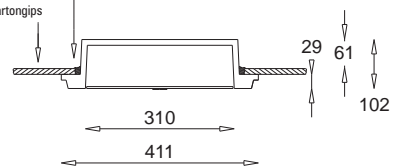

Tismo

Tismo I

OS 260 9672A

E27, 2 x max 23W, 230V

Tismo II

OS 260 9672B

TL5 2GX13, 1 x 22W, 230V electronic balast

Tismo III

OS 260 9672C

TL-E G10q, 1 x 22W, 230V magnetic balast

klej do płyty kartonips
drywall glue

płyta kartonips
drywall