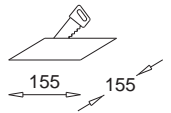

Alkofra uno

XG 720 9681A

oprawa jest dostarczana bez oczka stropowego
downlight is not included

klej do płyty kartonips
drywall glue

płyta kartonips
drywall