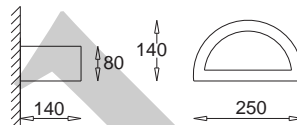

KC 100 1320 E27, 1 x max 40W
Kl. II, IP20
230V, 50Hz
(tol. rozm. ±2%)

Omega N