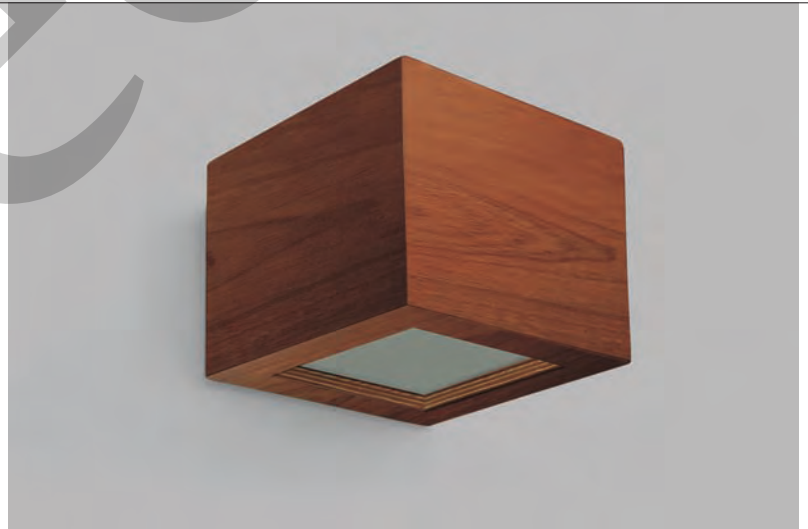

Caspe 12 pełne / full

E27, 1 x max 40W

żarówka tradycyjna / *incandescent light bulb*

wersja A1

DS 300 8815A1S	sosna	<i>pine</i>
DS 300 8815A1B	buk	<i>beech</i>
DS 300 8815A1M	meranti	<i>meranti</i>
DS 300 8815A1W	wenge	<i>wenge</i>
DS 300 8815A1Z	zebrano	<i>zebrawood</i>

G9, 1 x max 40W

halopin z trzonkiem G9 / *G9 halopin*

wersja H

DS 300 8815HS	sosna	<i>pine</i>
DS 300 8815HB	buk	<i>beech</i>
DS 300 8815HM	meranti	<i>meranti</i>
DS 300 8815HW	wenge	<i>wenge</i>
DS 300 8815HZ	zebrano	<i>zebrawood</i>

Caspe 12 z dolnym szkłem / *with bottom glass*

E27, 1 x max 40W

żarówka tradycyjna / *incandescent light bulb*

wersja A1

DS 300 8816A1S	sosna	<i>pine</i>
DS 300 8816A1B	buk	<i>beech</i>
DS 300 8816A1M	meranti	<i>meranti</i>
DS 300 8816A1W	wenge	<i>wenge</i>
DS 300 8816A1Z	zebrano	<i>zebrawood</i>

G9, 1 x max 40W

halopin z trzonkiem G9 / *G9 halopin*

wersja H

DS 300 8816HS	sosna	<i>pine</i>
DS 300 8816HB	buk	<i>beech</i>
DS 300 8816HM	meranti	<i>meranti</i>
DS 300 8816HW	wenge	<i>wenge</i>
DS 300 8816HZ	zebrano	<i>zebrawood</i>