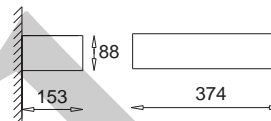

KC 100 1160 E27, 1 x max 60W
230V, 50Hz
Kl. II, IP20
(tol. rozm. ±2%)

Omega '40 B