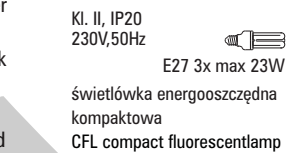

CANELLI B1S

**6 ramion
6 arms**
SA 260 7145/6
SA 260 7144/6
SA 260 7149/6
SA 260 7148/6
SA 260 7147/6
SA 260 7146/6

**wersja
stalowa**
srebro połysk
srebro matowe
czarny połysk
czarny mat
bordo
antyczne złoto

**steel
version**
glossy silver
matt silver
glossy black
matt black
deep red
ancient gold