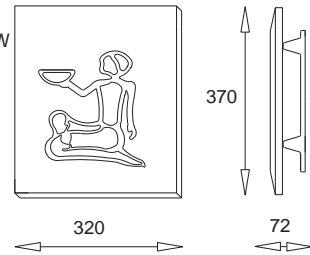

OB 330 3130
PL-S, G23, 2 x 11W
230V, 50Hz
Kl. I, IP 20
(tol. rozm. ±2%)

Obraz - Kwadracik
Painting - Little square