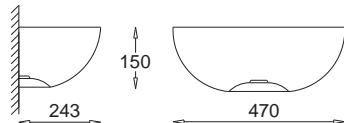

GK 600 6920 E27, 1 x max 23W
Kl. II, IP20
230V, 50Hz
(tol. rozm. ±2%)

Mieczka Płaska II
Mieczka Flat II