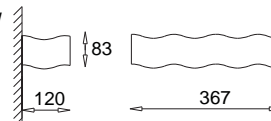

KC 100 1210 E14, 1 x max 60W
230V, 50Hz
Kl. II, IP20
(tol. rozm. ±2%)