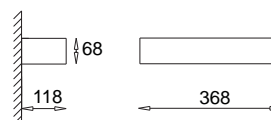

Kula - ścienna
Kula - wall lamp

KC 100 1100 E27, 1 x max 60W
230V, 50Hz
Kl. II, IP20
(tol. rozm. $\pm 2\%$)

Omega - wąska C
Omega - narrow C

KC 100 1340 E14, 1 x max 60W
230V, 50Hz
Kl. II, IP20
(tol. rozm. ±2%)