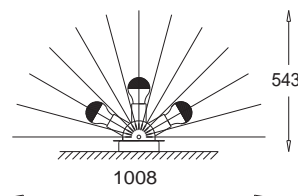

Kroken D kinkiet / wall lamp

AL 400 6475 srebrny mat	<i>matt silver</i>
AL 400 6476 srebrny połysk	<i>glossy silver</i>
AL 400 6477 antyczne złoto	<i>ancient gold</i>
AL 400 6478 bordo	<i>deep red</i>
AL 400 6479 czarny mat	<i>matt black</i>
AL 400 6480 czarny połysk	<i>glossy black</i>

E27, 3 x max 60W

Kl. II, IP20

230V, 50Hz

żarówka zwierciadlana w kopule / crown silvered light bulb