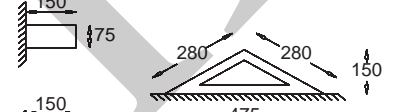

KC 100 1802
E27, 1 x max 23W

KC 100 1805
E27, 1 x max 23W

KC 100 1804
E27, 1 x max 23W

KC 100 1807
E27, 1 x max 23W

KC 100 1806
E27, 1 x max 23W

Trójkąt narożnikowy

Triangle
corner

KC 100 1801 E27, 1 x max 23W
Kl. II, IP20
230V, 50Hz
(tol. rozm. ±2%)