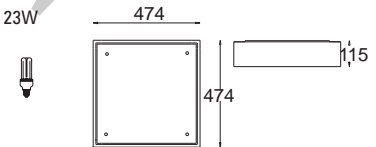

E27, 4 x max 23W
230V, 50Hz

- wersja duża large**
- DS 300 4700 sosna *pine*
 - DS 300 4710 buk *beech*
 - DS 300 4720 meranti *meranti*
 - DS 300 4730 wenge *wenge*
 - DS 300 4740 zebrano *zebrano*

E27, 4 x max 23W
230V, 50Hz