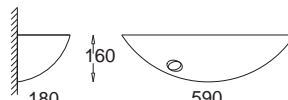

GK 600 6250 E27, 1 x max 23W
GU4, MR11,
1 x max 35W, 12V
Kl. II, IP20
230V, 50Hz
(tol. rozm. ±2%)

Łódka duża
prawy halogen
Lodka large
right halogen