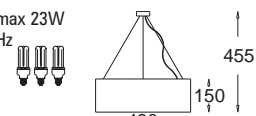

Lukomo 43 średnia wisząca / medium hanging lamp

MK 303 8655A3S	sosna	pine	E27, 3 x max 23W
MK 303 8655A3B	buk	beech	230V, 50Hz
MK 303 8655A3M	meranti	meranti	
MK 303 8655A3W	wenge	wenge	
MK 303 8655A3Z	zebrano	zebrawood