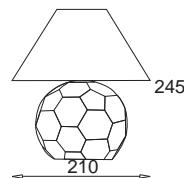

Rybka - kinkiet / Little fish - wall lamp

1. KC 100 5340 rybka zielona / Little fish, green wall lamp
   KC 100 5338 rybka czerwona / Little fish, red wall lamp
   KC 100 5337 rybka żółta / Little fish, yellow wall lamp
   KC 100 5339 rybka niebieska / Little fish, blue wall lamp

E27 1 x max 60W
Kl. II, IP20
230V, 50Hz
(tol. rozm. ±2%)