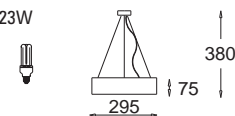

MK 300 8665A1S	sosna	pine	E27, 1 x max 23W
MK 300 8665A1B	buk	beech	230V, 50Hz
MK 300 8665A1M	meranti	meranti	
MK 300 8665A1W	wenge	wenge	
MK 300 8665A1Z	zebrano	zebrawood	

Lukomo 35 mała wisząca / small hanging lamp