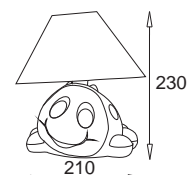

Biedronka siedząca lampka nocna
sitting ladybird, night lamp

KC 145 5434

E27 1 x max 60W
Kl. II, IP20
230V, 50Hz
(tol. rozm. $\pm 2\%$)