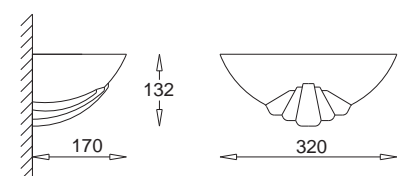

Nina - ścienna
Nina - wall lamp

kolor szamotu / chamotte colour

KC 100 1012 jasny / light
KC 100 1013 ciemny / dark
KC 100 1014 jasny ażurowy / light openwork
KC 100 1015 ciemny ażurowy / dark openwork

E27, 1 x max 60W
230V, 50Hz
Kl. II, IP 20