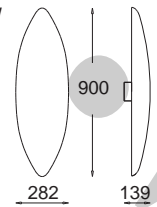

Zoe 90

wersja ścienna / wall version
LW 800 8470

E27, 2 x max 23W
Kl. II, IP20
230V, 50Hz
(tol. rozm. ±2%)