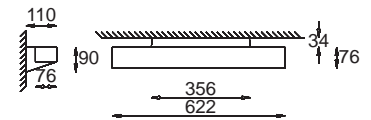

GK 600 6780 TL5, G5, 1 x 14W
Kl. II, IP20
230V
(tol. rozm. ±2%)

Kleo II