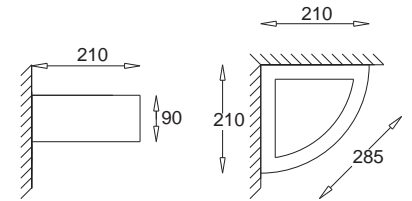

Omega
wersja narożnikowa
Omega
corner version

kolor szamotu / chamotte colour
KC 100 1221 jasny / light
KC 100 1222 ciemny / dark
KC 100 1223 jasny ażurowy / light openwork
KC 100 1224 ciemny ażurowy / dark openwork

E14, 1 x max 60W
230V, 50Hz
Kl. II, IP 20