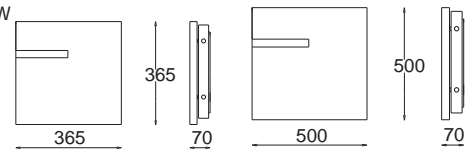

Obraz - Kopalnia

Painting - Main

PL-S, G23, 2 x 11W
230V, 50Hz
Kl. I, IP 20
(tol. rozm. ±2%)

8 wersji / 8 versions

4 wersje / 4 versions