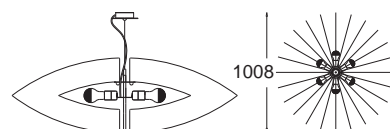

Kroken

Kroken G wiszący / hanging

AL 400 6469 srebrny mat	<i>matt silver</i>
AL 400 6470 srebrny połysk	<i>glossy silver</i>
AL 400 6471 antyczne złoto	<i>ancient gold</i>
AL 400 6472 bordo	<i>deep red</i>
AL 400 6473 czarny mat	<i>matt black</i>
AL 400 6474 czarny połysk	<i>glossy black</i>

E27, 6 x max 60W

Kl. II, IP20

230V, 50Hz

żarówka zwierciadlana w kopule / crown silvered light bulb