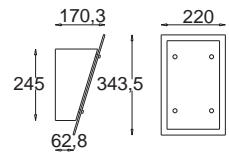

Campo pionowe / vertical

DS 300 5850 sosna *pine*
DS 300 5860 buk *beech*
DS 300 5870 meranti *meranti*
DS 300 5880 wenge *wenge*
DS 300 5890 zebrano *zebrano*

E27, 1 x max 23W
230V, 50Hz

Campo poziome / horizontal

DS. 300 580 sosna *pine*
DS 300 5810 buk *beech*
DS 300 5820 meranti *meranti*
DS 300 5830 wenge *wenge*
DS 300 5840 zebrano *zebrano*

E27, 1 x max 23W
230V, 50Hz

Oczko stropowe / Downlight

wersje kwadratowe halogenowe / square halogen version

OS 200 4350 sosna *pine*
OS 200 4351 buk *beech*
OS 200 4352 meranti *meranti*
OS 200 4353 wenge *wenge*
OS 200 4354 zebrano *zebrano*

GU5,3, MR16, 1 x max 35W, 12V

wersje kwadratowe żarowe / square incandescent version

OS 211 5280 sosna *pine*
OS 211 5281 buk *beech*
OS 211 5282 meranti *meranti*
OS 211 5283 wenge *wenge*
OS 211 5284 zebrano *zebrano*

E14, R50, 1 x max 40W
230V, 50Hz

Oczko stropowe / Downlight

wersje okrągłe halogenowe / rounded halogen version

OS 200 4355 sosna *pine*
OS 200 4356 buk *beech*
OS 200 4357 meranti *meranti*
OS 200 4358 wenge *wenge*
OS 200 4359 zebrano *zebrano*

GU5,3, MR16, 1 x max 35W, 12V

wersje okrągłe żarowe / rounded incandescent version

OS 211 5285 sosna *pine*
OS 211 5286 buk *beech*
OS 211 5287 meranti *meranti*
OS 211 5288 wenge *wenge*
OS 211 5289 zebrano *zebrano*

E14, R50, 1 x max 40W
230V, 50Hz