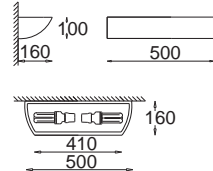

E27, 2 x max 23W

GK 600 6750

ryнна 90

E27, 4 x max 23W

Rynna Zaokrąglona
Rynna Rounded

GK 600 7430 E27, 2 x max 23W
Kl. II, IP20
230V, 50Hz
(tol. rozm. ±2%)

Rynna Wklęsła
Rynna Concave

GK 600 7300 E27, 2 x max 23W
Kl. II, IP20
230V, 50Hz
(tol. rozm. ±2%)