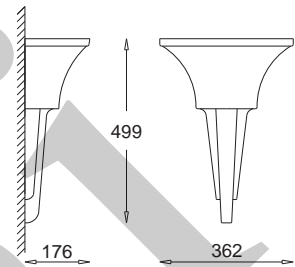

GK 600 6420 E27, 2 x max 23W
Kl. II, IP20
230V, 50Hz
(tol. rozm. ±2%)

Geo Kwadrat
plafon
Geo Square
ceiling lamp

GK 600 1772 E27, 3 x max 23W
Kl. II, IP20
230V, 50Hz
(tol. rozm. $\pm 2\%$)

GK 600 1773 E27, 2 x max 23W
Kl. II, IP20
230V, 50Hz
(tol. rozm. $\pm 2\%$)

Geo Kwadrat II
plafon
Geo Square II
ceiling lamp

KC 180 1774 E27, 1 x max 23W
Kl. II, IP20
230V, 50Hz
(tol. rozm. $\pm 2\%$)

Kubik wysoki
Kubik high

KC 100 1232 GZ10, MR16,
1 x max 35W
Kl. II, IP20
230V, 50Hz
(tol. rozm. ±2%)

Larga

KC 100 1017 E27, 1 x max 23W
Kl. II, IP20
230V, 50Hz
(tol. rozm. ±2%)

Elmarco - Prążki
(narożnikowa)
Elmarco - Stripes
(corner)

KC 100 1300 E27, 1 x max 23W
Kl. II, IP20
230V, 50Hz
(tol. rozm. ±2%)

Elmarco - Prążki
Elmarco - Stripes

KC 100 1280 E27, 1 x max 23W
Kl. II, IP20
230V, 50Hz
(tol. rozm. ±2%)

Elmarco - Gładka
(narożnikowa)
Elmarco - Smooth
(corner)

KC 100 1290 E27, 1 x max 23W
Kl. II, IP20
230V, 50Hz
(tol. rozm. ±2%)