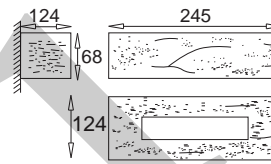

KC 100 1354 E27, 1 x max 60W
230V, 50Hz
Kl. II, IP20
(tol. rozm. ±2%)

Hagi - beżowa
Hagi - beige