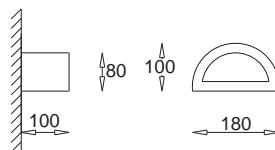

Omega 70

KC 100 1450 E27, 2 x max 23W
 Kl. II, IP20
 230V, 50Hz
 (tol. rozm. $\pm 2\%$)

Omega 18

KC 100 1322 G9, 1 x max 40W
Kl. II, IP20
230V, 50Hz
(tol. rozm. ±2%)

Omega 25

KC 100 1321 G9, 1 x max 40W
Kl. II, IP20
230V, 50Hz
(tol. rozm. ±2%)