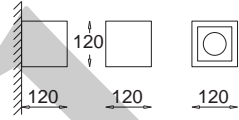

Korytko 12
with halogen

GK 600 6812 MR16 / GU10,
1 x max 35W
Kl. II, IP20
230V, 50Hz
(tol. rozm. ±2%)