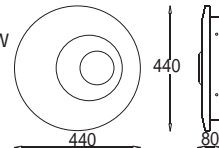

Obraz - Pierścienie niesymetryczne wersja średnia

Painting - Asymmetric rings medium version

PL-S, G23, 2 x 11W
230V, 50Hz
Kl. I, IP 20
(tol. rozm. ±2%)