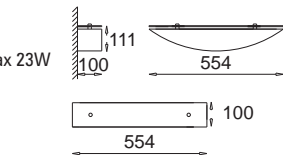

Chera 55 z górnym szkłem / with upper glass

DS 300 8717A2S/S	sosna	pine
DS 300 8717A2B/S	buk	beech
DS 300 8717A2M/S	meranti	meranti
DS 300 8717A2W/S	wenge	wenge
DS 300 8717A2Z/S	zebrano	zebrawood

E27, 2 x max 23W
230V