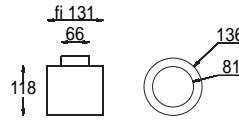

KC 100 1781 G9, 1 x max 40W
230V, 50Hz
Kl. II, IP20