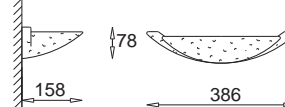

KC 100 1021 E14, 1 x max 60W
230V, 50Hz
Kl. II, IP20
(tol. rozm. $\pm 2\%$)

Saturn