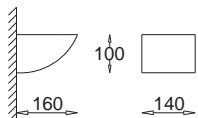

Rynny

Kl. II, IP20
230V, 50Hz
(tol. rozm. ±2%)

GK 600 6711

ryнна 14

G9, 1 x max 40W