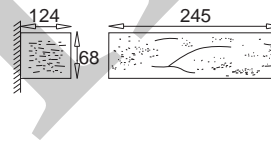

KC 100 1355 E27, 1 x max 60W
230V, 50Hz
Kl. II, IP20
(tol. rozm. ±2%)