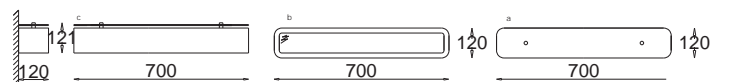

korytko zaokrąglone wysokie z dolnym i górnym szkłem / rounded high with bottom and upper glass

	GK 600 7712/S	E27, 2 x max 23W, 230V	
	GK 600 6644/S	PL-L 2 G11, 1 x 55W, 230V	
	GK 600 6645/S	PL-L 2 G11, 1 x 55W, 230V	
	GK 600 6646/S	TL5 G5, 1 x 24W, 230V	
	GK 600 1059/S	TL5 G5, 2 x 24W, 230V	
	GK 600 1061/S	TL5 G5, 1 x 14W, 230V