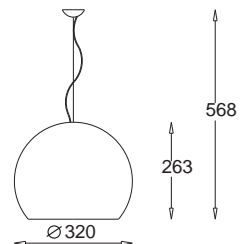

E27, 1 x max 60W
230V, 50Hz
Clase II, IP 20