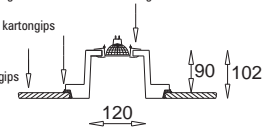

XG 720 9675A

oprawa jest dostarczana bez oczka stropowego
downlight is not included

klej do płyty kartongips
drywall glue
płyta kartongips
drywall