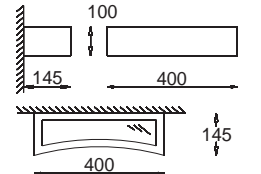

concave with glass

GK 600 7731

E27, 2 x max 23W
Kl. II, IP20
230V, 50Hz
(tol. rozm. ±2%)

Korytka 40 wklęsłe ze szkłem

concave with glass

GK 600 7733

E27, 1 x max 23W
Kl. II, IP20
230V, 50Hz
(tol. rozm. ±2%)