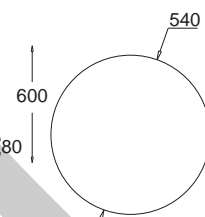

Carmen

LW 800 8630
E27, 3 x max 23W
Kl. II, IP20
230V, 50Hz
(tol. rozm. ±2%)

Zoe
ze szkłem wiszące
Zoe
hanging with glass

E27, 2 x max 23W GK 600 8610
Kl. II, IP20
230V, 50Hz
(tol. rozm. ±2%)

Zoe pełne wiszące
Zoe hanging full