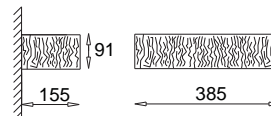

KC 100 1520 E27, 1 x max 60W
230V, 50Hz
Kl. II, IP20
(tol. rozm. ±2%)

Omega H KC 100 1022

G9, 1 x max 40W
230V, 50Hz
Kl. II, IP20
(tol. rozm. ±2%)