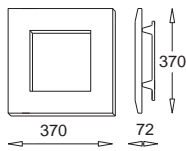

Obraz - szkło 37 ścienny
Painting - phased glass 37
OB 330 3290 satyna biała
/ white satin

G23, PL-S, 2 x 11W
230V, 50Hz
Kl. I, IP 20
(tol. rozm. ±2%)

G23, PL-S, 2 x 11W
230V, 50Hz
Kl. I, IP 20
(tol. rozm. ±2%)

2G11, PL-L, 2 x 24W
230V, 50Hz
Kl. I, IP 20
(tol. rozm. ±2%)

2G11, PL-L, 2 x 36W,
230V, 50Hz
Kl. I, IP 20
(tol. rozm. ±2%)

2G11, PL-L, 3 x 36W
230V, 50Hz
Kl. I, IP 20
(tol. rozm. ±2%)