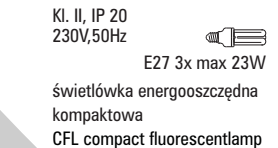

CANELLI U1S

**6 ramion
6 arms**
SA 260 7022
SA 260 7021
SA 260 7026
SA 260 7025
SA 260 7024
SA 260 7023

**wersja
stalowa**
srebro połysk
srebro matowe
czarny połysk
czarny mat
bordo
antyczne złoto

**steel
version**
glossy silver
matt silver
glossy black
matt black
deep red
ancient gold