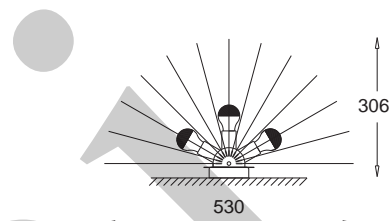

Tess E kinkiet / wall lamp

AL 400 7607	srebrny mat	<i>matt silver</i>
AL 400 7608	srebrny połysk	<i>glossy silver</i>
AL 400 7609	antyczne złoto	<i>ancient gold</i>
AL 400 7610	bordo	<i>deep red</i>
AL 400 7611	czarny mat	<i>matt black</i>
AL 400 7612	czarny połysk	<i>glossy black</i>

E27, 3 x max 60W

Kl. II, IP20

230V, 50Hz

żarówka zwierciadlana w kopule / crown silvered light bulb