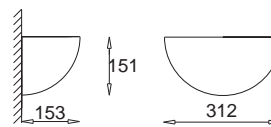

KC 100 1100 E27, 1 x max 60W
230V, 50Hz
Kl. II, IP20
(tol. rozm. $\pm 2\%$)