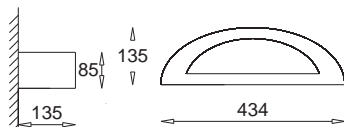

KC1001106 E27, 1 x max 23W
Kl. II, IP20
230V, 50Hz
(tol. rozm. ±2%)

Omega 0