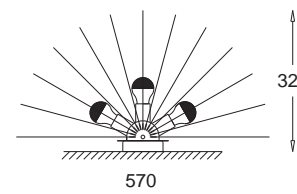

Pajonolo S kinkiet / wall lamp

AL 400 6175 srebrny mat	<i>matt silver</i>
AL 400 6176 srebrny połysk	<i>glossy silver</i>
AL 400 6177 antyczne złoto	<i>ancient gold</i>
AL 400 6178 bordo	<i>deep red</i>
AL 400 6179 czarny mat	<i>matt black</i>
AL 400 6180 czarny połysk	<i>glossy black</i>

E27, 3 x max 60W

Kl. II, IP20

230V, 50Hz

żarówka zwierciadlana w kopule / crown silvered light bulb