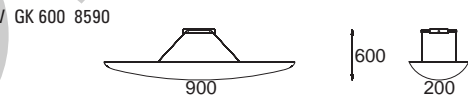

E27, 2 x max 23W GK 600 8590
Kl. II, IP20
230V, 50Hz
(tol. rozm. ±2%)

Geo wiszące
Geo hanging