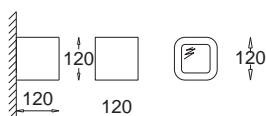

korytko zaokrąglone niskie z dolnym szkłem
rounded and low with bottom glass

GK 600 7707 E27, 1x max 40W, 230V
GK 600 7706 G9, 1x max 40W, 230V