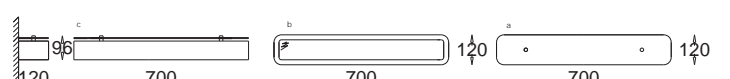

Zoe III

LW 800 8500
E27, 4 x max 23W
Kl. II, IP20
230V, 50Hz
(tol. rozm. ±2%)

Zoe 90

wersja ścienna / wall version
LW 800 8470

E27, 2 x max 23W
Kl. II, IP20
230V, 50Hz
(tol. rozm. ±2%)

wersja ścienna / wall version