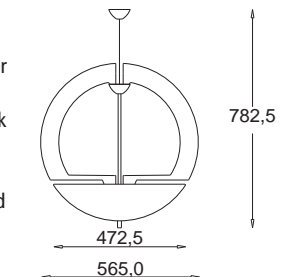

**6 ramion
6 arms**
SA 260 7163/6
SA 260 7162/6
SA 260 7167/6
SA 260 7166/6
SA 260 7165/6
SA 260 7164/6

**wersja
alumiowa**
srebro połysk
srebro matowe
czarny połysk
czarny mat
bordo
antyczne złoto

**aluminium
version**
glossy silver
matt silver
glossy black
matt black
deep red
ancient gold