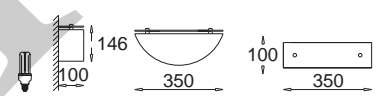

Chera 35 z górnym szkłem / with upper glass

DS 300 8716A1S/S	sosna	pine
DS 300 8716A1B/S	buk	beech
DS 300 8716A1M/S	meranti	meranti
DS 300 8716A1W/S	wenge	wenge
DS 300 8716A1Z/S	zebrano	zebrawood

E27, 1 x max 23W
230V, 50Hz

Chera 55

DS 300 8717A2S	sosna	pine
DS 300 8717A2B	buk	beech
DS 300 8717A2M	meranti	meranti
DS 300 8717A2W	wenge	wenge
DS 300 8717A2Z	zebrano	zebrawood

E27, 2 x max 23W
230V