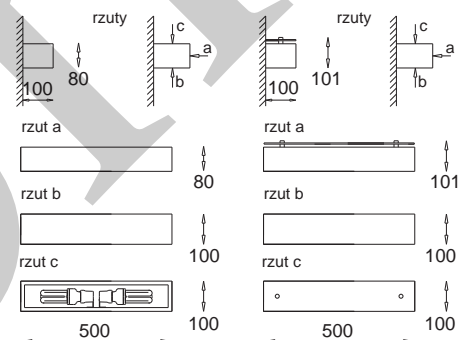

PL-L 2G11, 1 x 36W, 230V <i>magnetic ballast</i>	
	wersja B
DS 300 8809BS	sosna <i>pine</i>
DS 300 8809BB	buk <i>beech</i>
DS 300 8809BM	meranti <i>meranti</i>
DS 300 8809BW	wenge <i>wenge</i>
DS 300 8809BZ	zebrano <i>zebrawood</i>

PL-L 2G11, 1 x 36W, 230V <i>magnetic ballast</i>	
	wersja B
DS 300 8809BS/S	sosna <i>pine</i>
DS 300 8809BB/S	buk <i>beech</i>
DS 300 8809BM/S	meranti <i>meranti</i>
DS 300 8809BW/S	wenge <i>wenge</i>
DS 300 8809BZ/S	zebrano <i>zebrawood</i>

pełne / full

pełne z górnym szkłem
full with upper glass