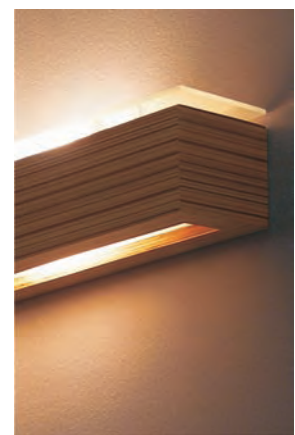

pełne z górnym szkłem
full with upper glass