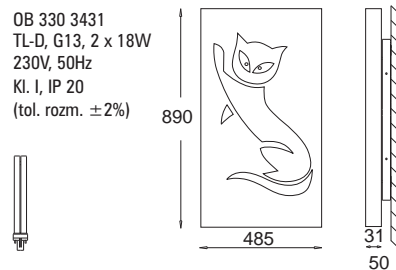

Kot

Cat

OB 330 3431
TL-D, G13, 2 x 18W
230V, 50Hz
Kl. I, IP 20
(tol. rozm. ±2%)