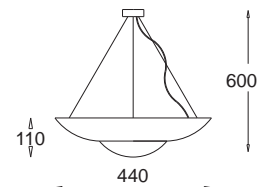

Walec - wiszący
Walec - hanging

kolor szamotu / chamotte colour

- KC 180 1790 jasny / light
- KC 180 1791 ciemny / dark
- KC 180 1792 jasny ażurowy / light openwork
- KC 180 1793 ciemny ażurowy / dark openwork

E27, 1 x max 23W
230V, 50Hz
Kl. II, IP 20

E27, 1 x max 60W
230V, 50Hz
Kl. II, IP 20

Tuba - wisząca
Tuba - hanging

kolor szamotu / chamotte colour

- KC 180 1740 jasny / light
- KC 180 1741 ciemny / dark
- KC 180 1742 jasny ażurowy / light openwork
- KC 180 1743 ciemny ażurowy / dark openwork

E27, 1 x max 23W
230V, 50Hz
Kl. II, IP 20

E27, 1 x max 60W
230V, 50Hz
Kl. II, IP 20

Dzwon - wiszący
Dzwon - hanging

kolor szamotu / chamotte colour

- KC 180 1730 jasny / light
- KC 180 1731 ciemny / dark
- KC 180 1732 jasny ażurowy / light openwork
- KC 180 1733 ciemny ażurowy / dark openwork

E27, 1 x max 23W
230V, 50Hz
Kl. II, IP 20

E27, 1 x max 60W
230V, 50Hz
Kl. II, IP 20

Milo szamot - wiszące
Milo chamotte - hanging

kolor szamotu / chamotte colour

- KC 180 1656 jasny / light
- KC 180 1657 ciemny / dark

E27, 3 x max 23W
230V, 50Hz
Kl. II, IP 20

E27, 3 x max 60W
230V, 50Hz
Kl. II, IP 20