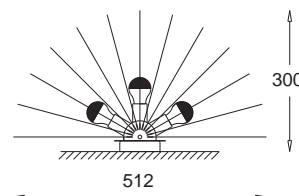

Pozzo Z kinkiet / wall lamp

AL 400 7651 srebrny mat	<i>matt silver</i>
AL 400 7652 srebrny połysk	<i>glossy silver</i>
AL 400 7653 antyczne złoto	<i>ancient gold</i>
AL 400 7654 bordo	<i>deep red</i>
AL 400 7655 czarny mat	<i>matt black</i>
AL 400 7656 czarny połysk	<i>glossy black</i>

E27, 3 x max 60W

Kl. II, IP20

230V, 50Hz

żarówka zwierciadlana w kopule / crown silvered light bulb