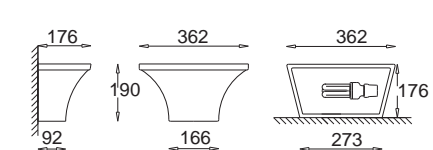

Trapez Wklęsły
Trapez Concave

GK 600 6380
E27, 1 x max 23W
Kl. II, IP20
230V, 50Hz
(tol. rozm. ±2%)