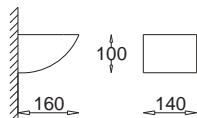

GK 600 6710

ryнна 14

E27, 1 x max 40W