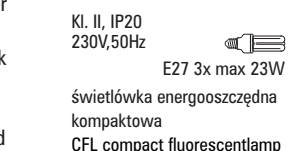

**wersja
stalowa**
srebro połysk
srebro matowe
czarny połysk
czarny mat
bordo
antyczne złoto

**steel
version**
glossy silver
matt silver
glossy black
matt black
deep red
ancient gold

**Ezo elipsa / ellipse****Ezo C wiszący / hanging**