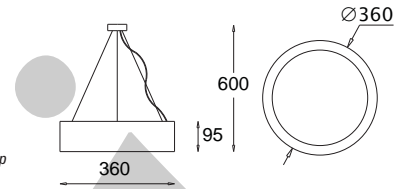

Omega - wisząca
Omega - hanging

KC 180 1570
E27, 3 x max 60W
Kl. II, IP 20
230V, 50Hz

żarówka tradycyjna
lub świetlówka kompaktowa

*CFL Compact Fluorescent Lamp
or incandescent light bulb*