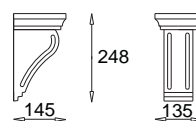

KC 100 1590 E27, 1 x max 60W
230V, 50Hz