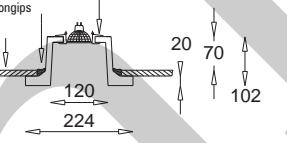

Crevol A

XG 720 9680A

oprawa jest dostarczana bez oczka stropowego
downlight is not included

klej do płyty kartonips
drywall glue

płyta kartonips
drywall