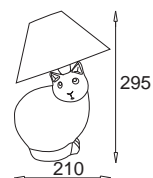

Kotek gładki- lampka nocna
Smooth kitten, night lamp

KC 145 5473 kotek gładki
presentable cat

E27 1 x max 60W
Kl. II, IP20
230V, 50Hz
(tol. rozm. $\pm 2\%$)