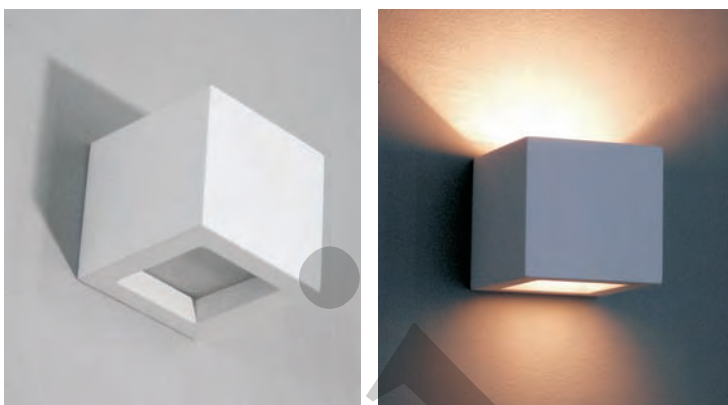

GK 600 7707 E27, 1x max 40W, 230V
GK 600 7706 G9, 1x max 40W, 230V

korytko zaokrąglone niskie z dolnym szkłem
rounded and low with bottom glass

GK 600 7719 G9, 1x max 40W, 230V

z dolnym szkłem / with bottom glass