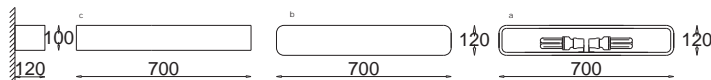

Korytko 70 zaokrąglone

pełne / full

z dolnym szkłem / with bottom glass

korytko zaokrąglone wysokie pełne / rounded high and full

	GK 600 7705	E27, 2 x max 23W, 230V	
	GK 600 6881	PL-L 2 G11, 1 x 55W, 230V	
	GK 600 6882	PL-L 2 G11, 1 x 55W, 230V	
	GK 600 6883	TL5 G5, 1 x 24W, 230V	
	GK 600 1055	TL5 G5, 2 x 24W, 230V	
	GK 600 1056	TL5 G5, 1 x 14W, 230V	