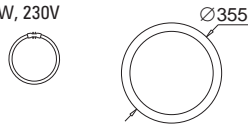

Lukomo 35 mala plafon / small ceiling lamp

DP 302 8658A2S sosna *pine* E27, 2 x max 23W
DP 302 8658A2B buk *beech* 230V, 50Hz
DP 302 8658A2M meranti *meranti*
DP 302 8658A2W wenge *wenge*
DP 302 8658A2Z zebrano *zebra*wood

TL5 2GX13,
1 x max 22W, 230V

355 75 93