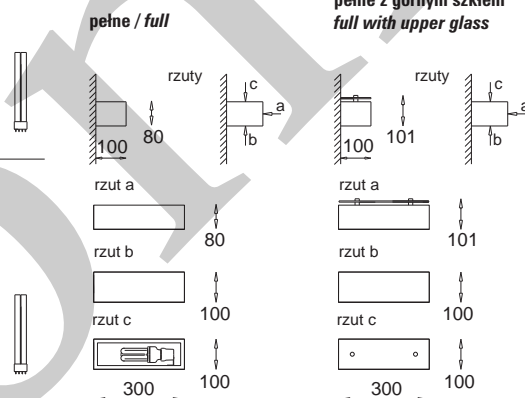

z dolnym szkłem / with bottom glass