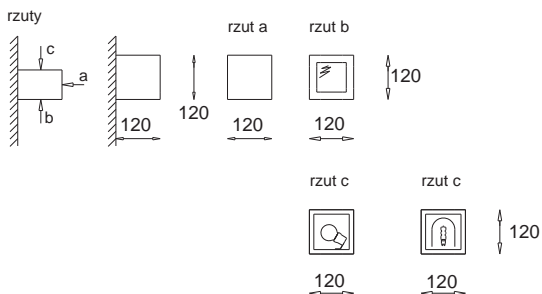

Caspe 12 pełne / full

E27, 1 x max 40W

żarówka tradycyjna / *incandescent light bulb*

wersja A1

DS 300 8815A1S	sosna	<i>pine</i>
DS 300 8815A1B	buk	<i>beech</i>
DS 300 8815A1M	meranti	<i>meranti</i>
DS 300 8815A1W	wenge	<i>wenge</i>
DS 300 8815A1Z	zebrano	<i>zebrawood</i>

G9, 1 x max 40W

halopin z trzonkiem G9 / *G9 halopin*

wersja H

DS 300 8815HS	sosna	<i>pine</i>
DS 300 8815HB	buk	<i>beech</i>
DS 300 8815HM	meranti	<i>meranti</i>
DS 300 8815HW	wenge	<i>wenge</i>
DS 300 8815HZ	zebrano	<i>zebrawood</i>

Caspe 12 z dolnym szkłem / *with bottom glass*

E27, 1 x max 40W

żarówka tradycyjna / *incandescent light bulb*

wersja A1

DS 300 8816A1S	sosna	<i>pine</i>
DS 300 8816A1B	buk	<i>beech</i>
DS 300 8816A1M	meranti	<i>meranti</i>
DS 300 8816A1W	wenge	<i>wenge</i>
DS 300 8816A1Z	zebrano	<i>zebrawood</i>

G9, 1 x max 40W

halopin z trzonkiem G9 / *G9 halopin*

wersja H

DS 300 8816HS	sosna	<i>pine</i>
DS 300 8816HB	buk	<i>beech</i>
DS 300 8816HM	meranti	<i>meranti</i>
DS 300 8816HW	wenge	<i>wenge</i>
DS 300 8816HZ	zebrano	<i>zebrawood</i>