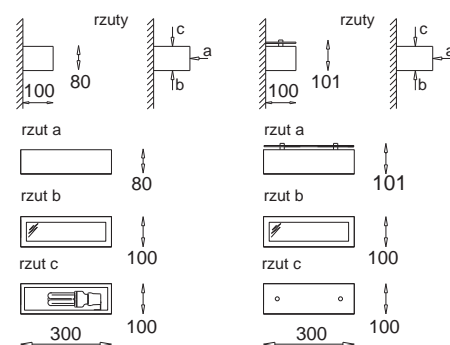

Caspe 30

E27, 1 x max 23W, 230V		
	wersja A1	
DS 300 8813A1S	sosna	<i>pine</i>
DS 300 8813A1B	buk	<i>beech</i>
DS 300 8813A1M	meranti	<i>meranti</i>
DS 300 8813A1W	wenge	<i>wenge</i>
DS 300 8813A1Z	zebrano	<i>zebrawood</i>

E27, 1 x max 23W, 230V		
	wersja A1	
DS 300 8813A1S/S	sosna	<i>pine</i>
DS 300 8813A1B/S	buk	<i>beech</i>
DS 300 8813A1M/S	meranti	<i>meranti</i>
DS 300 8813A1W/S	wenge	<i>wenge</i>
DS 300 8813A1Z/S	zebrano	<i>zebrawood</i>

PL-L 2 G11, 1 x 18W, 230V <i>magnetic ballast</i>		
	wersja B	
DS 300 8813BS	sosna	<i>pine</i>
DS 300 8813BB	buk	<i>beech</i>
DS 300 8813BM	meranti	<i>meranti</i>
DS 300 8813BW	wenge	<i>wenge</i>
DS 300 8813BZ	zebrano	<i>zebrawood</i>

PL-L 2 G11, 1 x 18W, 230V <i>magnetic ballast</i>		
	wersja B	
DS 300 8813BS/S	sosna	<i>pine</i>
DS 300 8813BB/S	buk	<i>beech</i>
DS 300 8813BM/S	meranti	<i>meranti</i>
DS 300 8813BW/S	wenge	<i>wenge</i>
DS 300 8813BZ/S	zebrano	<i>zebrawood</i>

PL-L 2 G11, 1 x 18W, 230V <i>electronic ballast</i>		
	wersja C	
DS 300 8813CS	sosna	<i>pine</i>
DS 300 8813CB	buk	<i>beech</i>
DS 300 8813CM	meranti	<i>meranti</i>
DS 300 8813CW	wenge	<i>wenge</i>
DS 300 8813CZ	zebrano	<i>zebrawood</i>

PL-L 2 G11, 1 x 18W, 230V <i>electronic ballast</i>		
	wersja C	
DS 300 8813CS/S	sosna	<i>pine</i>
DS 300 8813CB/S	buk	<i>beech</i>
DS 300 8813CM/S	meranti	<i>meranti</i>
DS 300 8813CW/S	wenge	<i>wenge</i>
DS 300 8813CZ/S	zebrano	<i>zebrawood</i>

E27, 1 x max 23W, 230V		
	wersja A1	
DS 300 8814A1S	sosna	<i>pine</i>
DS 300 8814A1B	buk	<i>beech</i>
DS 300 8814A1M	meranti	<i>meranti</i>
DS 300 8814A1W	wenge	<i>wenge</i>
DS 300 8814A1Z	zebrano	<i>zebrawood</i>

E27, 1 x max 23W, 230V		
	wersja A1	
DS 300 8814A1S/S	sosna	<i>pine</i>
DS 300 8814A1B/S	buk	<i>beech</i>
DS 300 8814A1M/S	meranti	<i>meranti</i>
DS 300 8814A1W/S	wenge	<i>wenge</i>
DS 300 8814A1Z/S	zebrano	<i>zebrawood</i>

PL-L 2G11, 1 x 18W, 230V <i>magnetic ballast</i>		
	wersja B	
DS 300 8814BS	sosna	<i>pine</i>
DS 300 8814BB	buk	<i>beech</i>
DS 300 8814BM	meranti	<i>meranti</i>
DS 300 8814BW	wenge	<i>wenge</i>
DS 300 8814BZ	zebrano	<i>zebrawood</i>