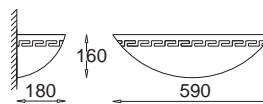

GK 600 6120

E27, 2 x max 23W
Kl. II, IP20
230V, 50Hz
(tol. rozm. ±2%)

Łódka mała
Grecka
Lodka small
Greek

GK 600 6310

E27, 1 x max 23W
Kl. II, IP20
230V, 50Hz
(tol. rozm. ±2%)

Łódka średnia
Grecka
Lodka medium
Greek

GK 600 6210

E27, 1 x max 23W
Kl. II, IP20
230V, 50Hz
(tol. rozm. ±2%)

Łódka duża
Grecka
Lodka large
Greek

GK 600 6110

E27, 2 x max 23W
Kl. II, IP20
230V, 50Hz
(tol. rozm. ±2%)

Łódka narożnikowa GK 600 6311
Grecka
Lodka corner
Greek