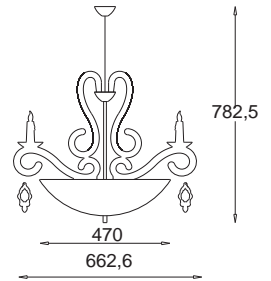

CANELLI R2A

**3 ramiona
3 arms**

SA 260 5090/3
SA 260 5089/3
SA 260 5094/3
SA 260 5093/3
SA 260 5092/3
SA 260 5091/3

**6 ramion
6 arms**

SA 260 5090/6
SA 260 5089/6
SA 260 5094/6
SA 260 5093/6
SA 260 5092/6
SA 260 5091/6

**wersja
aluminium**
srebro połysk
srebro matowe
czarny połysk
czarny mat
bordo
antyczne złoto

**aluminium
version**
glossy silver
matt silver
glossy black
matt black
deep red
ancient gold

Kl. II, IP 20
230V,50Hz

E27 3x max 23W

światłówka energooszczędna
kompaktowa
CFL compact fluorescent lamp