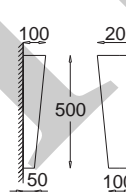

Kolumna - Gładka
Kolumna - Smooth

LW 800 8110
E27, 1 x max 23W
Kl. II, IP20
230V, 50Hz
(tol. rozm. ±2%)