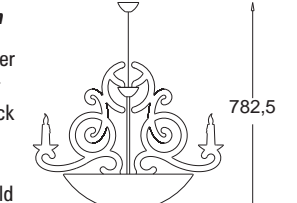

6 ramion

- SA 260 2362/6
- SA 260 2361/6
- SA 260 1816/6
- SA 260 1815/6
- SA 260 2364/6
- SA 260 2363/6

1. **wersja aluminiowa**
   srebro połysk
   srebro matowe
   czarny połysk
   czarny mat
   bordo
   antyczne złoto

1. **aluminium version**
   glossy silver
   matt silver
   glossy black
   matt black
   deep red
   ancient gold