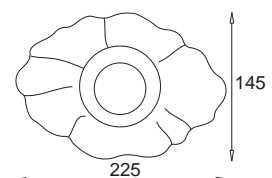

Rogal - lampa wisząca / Bagel, hanging

- KC 180 5428 rogal niebieski / bagel, blue
- KC 100 5427 rogal żółty / bagel, yellow
- KC 180 5426 rogal zielony / bagel, green

E27 1 x max 60W
KL. II, IP20
230V, 50Hz
(tol. rozm. ±2%)