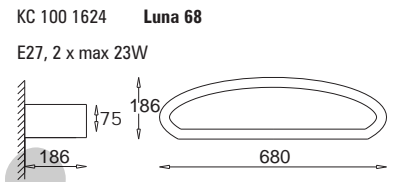

GK 600 6250 E27, 1 x max 23W
GU4, MR11,
1 x max 35W, 12V
Kl. II, IP20
230V, 50Hz
(tol. rozm. ±2%)

Łódka duża
prawy halogen
Lodka large
right halogen

GK 600 6140 E27, 2 x max 23W
GU4, MR11,
1 x max 35W, 12V
Kl. II, IP20
230V, 50Hz
(tol. rozm. ±2%)

Łódka duża
lewy halogen
Lodka large
left halogen

GK 600 6150 E27, 2 x max 23W
GU4, MR11,
1 x max 35W, 12V
Kl. II, IP20
230V, 50Hz
(tol. rozm. ±2%)

Łódka mała
Kamień
Lodka small
Rock

GK 600 6340 E27, 1 x max 23W
Kl. II, IP20
230V, 50Hz
(tol. rozm. ±2%)

Luna niska / Luna low

Kl. II, IP20
230V, 50Hz
(tol. rozm. ±2%)

Luna wysoka / Luna high

Kl. II, IP20
230V, 50Hz
(tol. rozm. ±2%)

**Wera Koło
Wera Circle**

KC 100 1633 E27, 1 x max 23W
Kl. II, IP20
230V, 50Hz
(tol. rozm. ±2%)