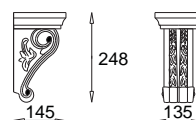

Gzyms - rzeźbiony
Gzyms - sculptured

OS 200 4310 GU5.3
1 x max 35W
12V

OS 200 4340 GZ10
1 x max 35W
230V, 50Hz

KC 100 1600 E27, 1 x max 60W
230V, 50Hz

Gzyms - ozdobny
Gzyms - decorative

OS 200 4290 GU5.3
1 x max 35W
12V