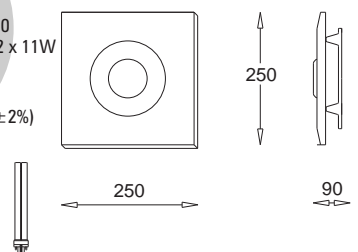

OB 330 3220
PL-S, G23, 2 x 11W
230V, 50Hz
Kl. I, IP 20
(tol. rozm. ±2%)