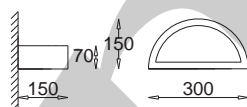

Omega J KC 100 1024

E27, 1 x max 60W
230V, 50Hz
Kl. II, IP20
(tol. rozm. ±2%)

Omega K KC 100 1025

E27, 1 x max 60W
230V, 50Hz
Kl. II, IP20
(tol. rozm. ±2%)

Omega L KC 100 1026

E27, 1 x max 60W
230V, 50Hz
Kl. II, IP20
(tol. rozm. ±2%)