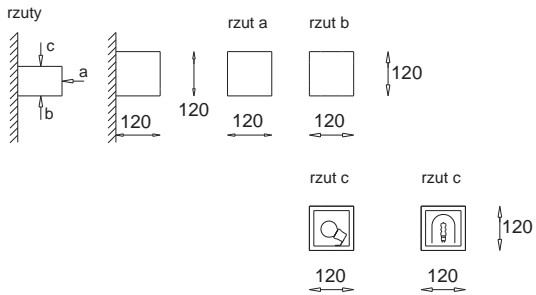

Caspe 12 pełne / full

E27, 1 x max 40W

żarówka tradycyjna / *incandescent light bulb*

wersja A1

DS 300 8815A1S	sosna	<i>pine</i>
DS 300 8815A1B	buk	<i>beech</i>
DS 300 8815A1M	meranti	<i>meranti</i>
DS 300 8815A1W	wenge	<i>wenge</i>
DS 300 8815A1Z	zebrano	<i>zebrawood</i>

G9, 1 x max 40W

halopin z trzonkiem G9 / *G9 halopin*

wersja H

DS 300 8815HS	sosna	<i>pine</i>
DS 300 8815HB	buk	<i>beech</i>
DS 300 8815HM	meranti	<i>meranti</i>
DS 300 8815HW	wenge	<i>wenge</i>
DS 300 8815HZ	zebrano	<i>zebrawood</i>

Caspe 12 z dolnym szkłem / *with bottom glass*

E27, 1 x max 40W

żarówka tradycyjna / *incandescent light bulb*

wersja A1

DS 300 8816A1S	sosna	<i>pine</i>
DS 300 8816A1B	buk	<i>beech</i>
DS 300 8816A1M	meranti	<i>meranti</i>
DS 300 8816A1W	wenge	<i>wenge</i>
DS 300 8816A1Z	zebrano	<i>zebrawood</i>

G9, 1 x max 40W

halopin z trzonkiem G9 / *G9 halopin*

wersja H

DS 300 8816HS	sosna	<i>pine</i>
DS 300 8816HB	buk	<i>beech</i>
DS 300 8816HM	meranti	<i>meranti</i>
DS 300 8816HW	wenge	<i>wenge</i>
DS 300 8816HZ	zebrano	<i>zebrawood</i>