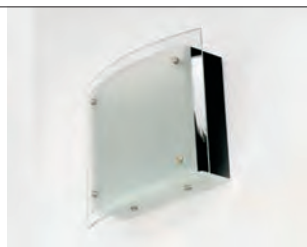

Corda I wersja kinkiet / wall version

DK 300 9500 sosna *pine*
DK 300 9510 buk *beech*
DK 300 9520 meranti *meranti*
DK 300 9530 wenge *wenge*
DK 300 9540 zebrano *zebrano*

E27, 2 x max 23W
230V, 50Hz

Corda II wersja wisząca / hanging version

DK 300 9550 sosna *pine*
DK 300 9560 buk *beech*
DK 300 9570 meranti *meranti*
DK 300 9580 wenge *wenge*
DK 300 9590 zebrano *zebrano*

E27, 2 x max 23W
230V, 50Hz

Corda III wersja wisząca / hanging version

DK 300 9600 sosna *pine*
DK 300 9610 buk *beech*
DK 300 9620 meranti *meranti*
DK 300 9630 wenge *wenge*
DK 300 9640 zebrano *zebrano*

E27, 3 x max 23W
230V, 50Hz

Inge

DS 300 2550 sosna *pine*
DS 300 2560 buk *beech*
DS 300 2570 meranti *meranti*
DS 300 2580 wenge *wenge*
DS 300 2590 zebrano *zebrano*

E27, 1 x max 23W
230V, 50Hz

Portouno wersja mała / small

DS 300 9200 sosna *pine*
DS 300 9210 buk *beech*
DS 300 9220 meranti *meranti*
DS 300 9230 wenge *wenge*
DS 300 9240 zebrano *zebrano*

E27, 1 x max 23W
230V, 50Hz

Portouno wersja średnia / medium

DS 300 9250 sosna *pine*
DS 300 9260 buk *beech*
DS 300 9270 meranti *meranti*
DS 300 9280 wenge *wenge*
DS 300 9290 zebrano *zebrano*

E27, 2 x max 23W
230V, 50Hz

Portouno wersja duża / large

DS 300 9300 sosna *pine*
DS 300 9310 buk *beech*
DS 300 9320 meranti *meranti*
DS 300 9330 wenge *wenge*
DS 300 9340 zebrano *zebrano*

E27, 1 x max 23W
230V, 50Hz

Portodue wersja mała / small

DS 300 9350 sosna *pine*
DS 300 9360 buk *beech*
DS 300 9370 meranti *meranti*
DS 300 9380 wenge *wenge*
DS 300 9390 zebrano *zebrano*

E27, 1 x max 23W
230V, 50Hz