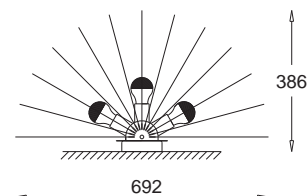

Ezo K kinkiet / wall lamp

AL 400 1919 srebrny mat	matt silver
AL 400 1920 srebrny połysk	glossy silver
AL 400 1921 antyczne złoto	ancient gold
AL 400 1922 bordo	deep red
AL 400 1923 czarny mat	matt black
AL 400 1924 czarny połysk	glossy black

E27, 3 x max 60W

Kl. II, IP20

230V, 50Hz

żarówka zwierciadlana w kopule

Ezo A kinkiet narożnikowy / corner wall lamp

AL 400 2067 srebrny mat	matt silver
AL 400 2068 srebrny połysk	glossy silver
AL 400 2069 antyczne złoto	ancient gold
AL 400 2070 bordo	deep red
AL 400 2071 czarny mat	matt black
AL 400 2072 czarny połysk	glossy black

E27, 2 x max 60W

Kl. II, IP20

230V, 50Hz

żarówka zwierciadlana w kopule