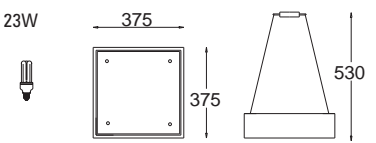

1. **wersja średnia medium**
2. DK 300 4900 sosna *pine*
   - DK 300 4910 buk *beech*
   - DK 300 4920 meranti *meranti*
   - DK 300 4930 wenge *wenge*
   - DK 300 4940 zebrano *zebrano*

E27, 4 x max 23W
230V, 50Hz