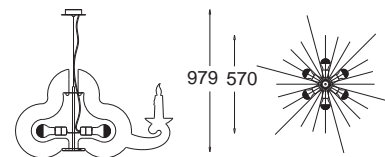

Pajolo

Pajolo M wiszący / hanging

AL 400 6187 srebrny mat	<i>matt silver</i>
AL 400 6188 srebrny połysk	<i>glossy silver</i>
AL 400 6187 antyczne złoto	<i>ancient gold</i>
AL 400 6190 bordo	<i>deep red</i>
AL 400 6191 czarny mat	<i>matt black</i>
AL 400 6192 czarny połysk	<i>glossy black</i>

E27, 6 x max 60W

Kl. II, IP20

230V, 50Hz

żarówka zwierciadlana w kopule / crown silvered light bulb