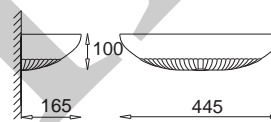

KC 100 1230 E27, 1 x max 60W
230V, 50Hz
Kl. II, IP20
(tol. rozm. ±2%)

Cegielka