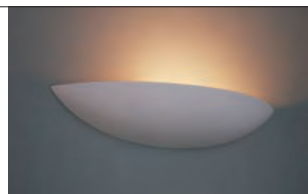

Łódka średnia
Gładka
Lodka medium
Smooth

E27, 1 x max 11W
Kl. II, IP20
230V, 50Hz
(tol. rozm. ±2%)

Łódka mała
Gładka
Lodka small
Smooth