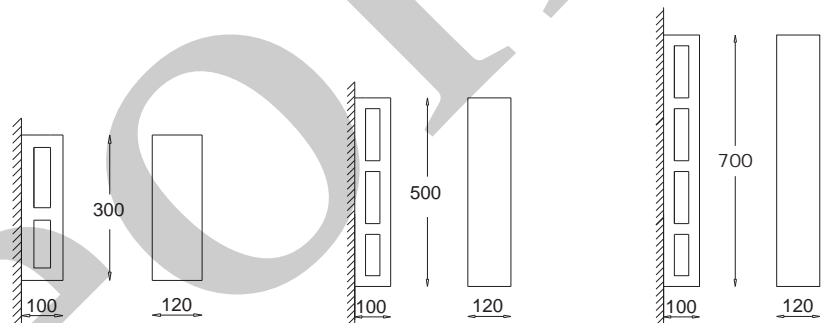

E27, 1 x max 23W
GK 600 7542

E27, 2 x max 23W
GK 600 7541

E27, 2 x max 23W
GK 600 7540