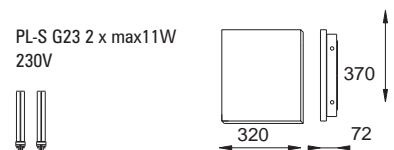

Anara prostokątna *rectangular*

OB330 8817PS	sosna	<i>pine</i>	PL-S G23 2 x max11W
OB330 8817PB	buk	<i>beech</i>	230V
OB330 8817PM	meranti	<i>meranti</i>	
OB330 8817PW	wenge	<i>wenge</i>	
OB330 8817PZ	zebrano	<i>zebrawood</i>