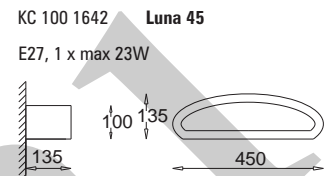

Łódka duża
lewy halogen
Lodka large
left halogen

GK 600 6150 E27, 2 x max 23W
GU4, MR11,
1 x max 35W, 12V
Kl. II, IP20
230V, 50Hz
(tol. rozm. ±2%)

Łódka mała
Kamień
Lodka small
Rock

GK 600 6340 E27, 1 x max 23W
Kl. II, IP20
230V, 50Hz
(tol. rozm. ±2%)

Luna niska / Luna low

Kl. II, IP20
230V, 50Hz
(tol. rozm. ±2%)

Luna wysoka / Luna high

Kl. II, IP20
230V, 50Hz
(tol. rozm. ±2%)

**Wera Koło
Wera Circle**

KC 100 1633 E27, 1 x max 23W
Kl. II, IP20
230V, 50Hz
(tol. rozm. ±2%)