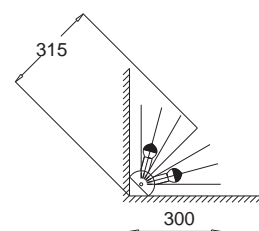

Wan H kinkiet narożnikowy / corner wall lamp

AL 400 7693	srebrny mat	<i>matt silver</i>
AL 400 7694	srebrny połysk	<i>glossy silver</i>
AL 400 7695	antyczne złoto	<i>ancient gold</i>
AL 400 7696	bordo	<i>deep red</i>
AL 400 7697	czarny mat	<i>matt black</i>
AL 400 7698	czarny połysk	<i>glossy black</i>

E27, 2 x max 60W

Kl. II, IP20

230V, 50Hz

żarówka zwierciadlana w kopule / crown silvered light bulb