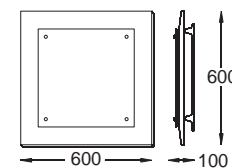

Plafon 60
Ceiling 60

OB 330 3793

2G11, PL-L, 3 x 36W
230V, 50Hz
Kl. I, IP 20
(tol. rozm. $\pm 2\%$)