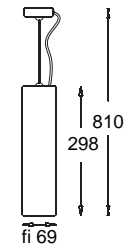

Gzyms - rzeźbiony
Gzyms - sculptured

OS 200 4310 GU5.3
1 x max 35W
12V

OS 200 4340 GZ10
1 x max 35W
230V, 50Hz

KC 100 1600 E27, 1 x max 60W
230V, 50Hz

Gzyms - ozdobny
Gzyms - decorative

OS 200 4290 GU5.3
1 x max 35W
12V