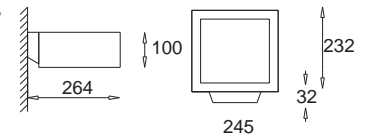

KC 100 1630 E27, 1 x max 23W
Kl. II, IP20
230V, 50Hz
(tol. rozm. ±2%)

**Wera Prostokątna
Wera Rectangular**