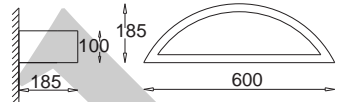

Projekt - Artistica

Omega 40

KC 100 1380 E27, 1 x max 23W
 Kl. II, IP20
 230V, 50Hz
 (tol. rozm. $\pm 2\%$)

Omega 50

KC 100 1440 E27, 2 x max 23W
 Kl. II, IP20
 230V, 50Hz
 (tol. rozm. $\pm 2\%$)

Omega 60

KC 100 1330 E27, 2 x max 23W
 Kl. II, IP20
 230V, 50Hz
 (tol. rozm. $\pm 2\%$)