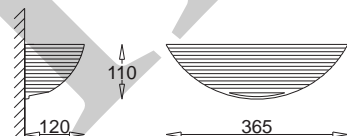

KC 100 1052B E27, 1 x max 60W
230V, 50Hz
Kl. II, IP20
(tol. rozm. ±2%)

Liza C gałazki