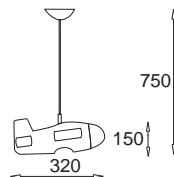

Księżyc - kinkiet / Moon, wall lamp

1. KC 100 5411 księżyc żółty
   moon, yellow
   KC 100 5412 księżyc pomarańczowy
   moon, orange
   KC 100 5415 księżyc różowy
   moon, pink
   KC 100 5413 księżyc niebieski
   moon, blue
   KC 100 5414 księżyc zielony
   moon, green

E27 1 x max 60W, Kl. II, IP20, 230V, 50Hz, (tol. rozm. ±2%)

Słońce - kinkiet / Sun, wall lamp

1. KC 100 5402 słońce pomarańczowe / sun, orange
   KC 100 5421 słońce zielone / sun, green
   KC 100 5401 słońce niebieskie / sun, blue
   KC 100 5388 słońce żółte / sun yellow

E27 1 x max 60W
Kl. II, IP20
230V, 50Hz
(tol. rozm. ±2%)

Garbusek - kinkiet / Little beetle, wall lamp

1. KC 100 5499 garbusek niebieski / little beetle, blue
   KC 100 5408 garbusek zielony / little beetle, green
   KC 100 5418 garbusek czerwony / little beetle, red
   KC 100 5407 garbusek żółty / little beetle, yellow

E27 1 x max 60W
Kl. II, IP20
230V, 50Hz
(tol. rozm. ±2%)

Auto - lampka nocna / Car, night lamp

1. KC 145 5456 auto czerwone / car, red
   KC 145 5457 auto niebieskie / car, blue
   KC 145 5458 auto zielone / car, green
   KC 145 5459 auto żółte / car, yellow

E27 1 x max 60W
Kl. II, IP20
230V, 50Hz
(tol. rozm. ±2%)

**Rakieta - lampa wisząca
Rocket - hanging**

1. KC 180 5425 rakieta pomarańczowa
   rocket, orange
   KC 180 5424 rakieta niebieska
   rocket, blue

E27 1 x max 60W
Kl. II, IP20
230V, 50Hz
(tol. rozm. ±2%)

**Samolot - lampa wisząca
Plane - hanging**

1. KC 180 5423 samolot pomarańczowy
   plane, orange
   KC 180 5422 samolot niebieski
   plane, blue

E27 1 x max 60W
Kl. II, IP20
230V, 50Hz
(tol. rozm. ±2%)