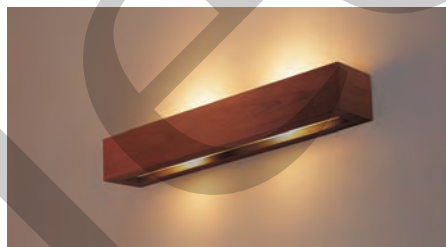

z dolnym szkłem / with bottom glass

E27, 2 x max 23W, 230V	
	wersja A2
DS 300 8810A2S	sosna <i>pine</i>
DS 300 8810A2B	buk <i>beech</i>
DS 300 8810A2M	meranti <i>meranti</i>
DS 300 8810A2W	wenge <i>wenge</i>
DS 300 8810A2Z	zebrano <i>zebrawood</i>