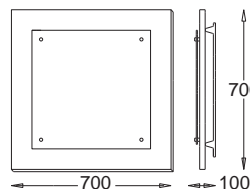

Obraz - kwadra 70 ścienny
Painting, plain quarters 70
OB 330 3833 satyna biała
/ white satin

2G11, PL-L, 3 x 36W
230V, 50Hz
Kl. I, IP 20
(tol. rozm. ±2%)