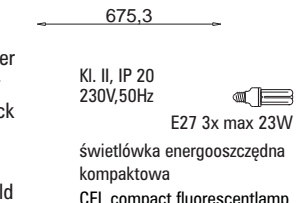

6 ramion

- SA 260 7058/6
- SA 260 7057/6
- SA 260 7062/6
- SA 260 7061/6
- SA 260 7060/6
- SA 260 7059/6

1. **wersja stalowa**
   srebro połysk
   srebro matowe
   czarny połysk
   czarny mat
   bordo
   antyczne złoto

1. **steel version**
   glossy silver
   matt silver
   glossy black
   matt black
   deep red
   ancient gold