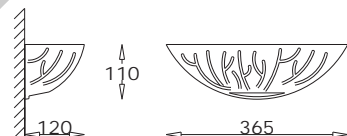

KC 100 1052C E27, 1 x max 60W
230V, 50Hz
Kl. II, IP20
(tol. rozm. ±2%)

Belda