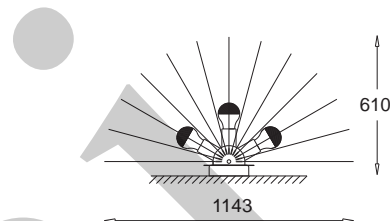

Galu K kinkiet / wall lamp

AL 400 6457 srebrny mat	<i>matt silver</i>
AL 400 6458 srebrny połysk	<i>glossy silver</i>
AL 400 6459 antyczne złoto	<i>ancient gold</i>
AL 400 6460 bordo	<i>deep red</i>
AL 400 6461 czarny mat	<i>matt black</i>
AL 400 6462 czarny połysk	<i>glossy black</i>

E27, 3 x max 60W

Kl. II, IP20

230V, 50Hz

żarówka zwierciadlana w kopule / crown silvered light bulb