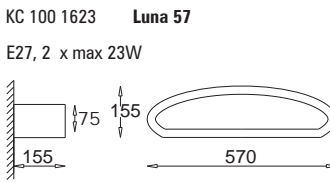

**Wera Koło
Wera Circle**