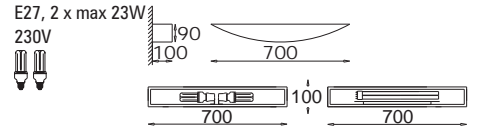

Chera 70 otwarte / opened

DS 300 8718A2S	sosna	<i>pine</i>	E27, 2 x max 23W
DS 300 8718A2B	buk	<i>beech</i>	230V
DS 300 8718A2M	meranti	<i>meranti</i>	
DS 300 8718A2W	wenge	<i>wenge</i>	
DS 300 8718A2Z	zebrano	<i>zebrawood</i>	

DS 300 8718BS	sosna	<i>pine</i>	PL-L, 2G11, 1 x 36W
DS 300 8718BB	buk	<i>beech</i>	230V
DS 300 8718BM	meranti	<i>meranti</i>	<i>magnetic ballast</i>
DS 300 8718BW	wenge	<i>wenge</i>	
DS 300 8718BZ	zebrano	<i>zebrawood</i>	

DS 300 8718CS	sosna	<i>pine</i>	PL-L, 2G11, 1 x 36W
DS 300 8718CB	buk	<i>beech</i>	230V
DS 300 8718CM	meranti	<i>meranti</i>	<i>electronic ballast</i>
DS 300 8718CW	wenge	<i>wenge</i>	
DS 300 8718CZ	zebrano	<i>zebrawood</i>	

Chera 70 z górnym szkłem / with upper glass

DS 300 8718A2S/S	sosna	<i>pine</i>	E27, 2 x max 23W
DS 300 8718A2B/S	buk	<i>beech</i>	230V
DS 300 8718A2M/S	meranti	<i>meranti</i>	
DS 300 8718A2W/S	wenge	<i>wenge</i>	
DS 300 8718A2Z/S	zebrano	<i>zebrawood</i>