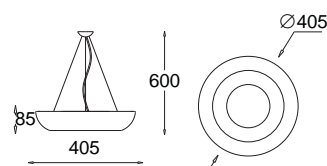

KC 185 1810
E27, 3 x max 60W
Kl. II, IP 20
230V, 50Hz
żarówka tradycyjna
lub świetlówka kompaktowa
CFL Compact Fluorescent Lamp
or incandescent light bulb

Roma V
pięciokątna
Roma V
pentagonal