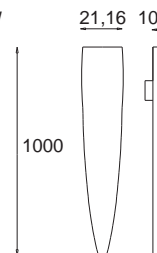

Linea

cięta
cut

wersja ścienna - wall version
LW 800 8450
wersja narożnikowa - corner version
LW 800 8451

E27, 2 x max 23W
Kl. II, IP20
230V, 50Hz
(tol. rozm. ±2%)