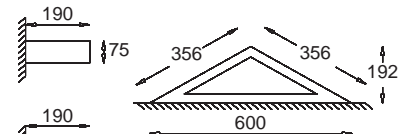

Kl. II, IP20
230V, 50Hz
(tol. rozm. ±2%)

KC 100 1803
E27, 1 x max 23W