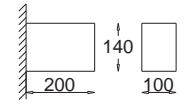

Kl. II, IP20
230V, 50Hz
(tol. rozm. ±2%)

GK 600 7313

E27, 1 x max 11W

korytka niskie 20 low 20

GK 600 7311

E27, 1 x max 11W

korytka wysokie 20 high 20

Korytka 50 wklęsłe pełne