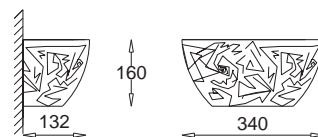

KC 100 1036 E27, 1 x max 60W
230V, 50Hz
Kl. II, IP20
(tol. rozm. ±2%)