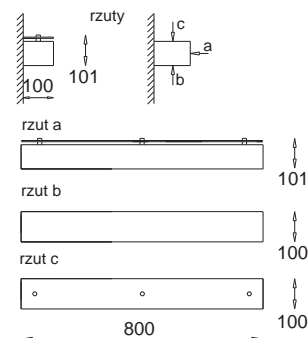

pełne z górnym szkłem / full with upper glass