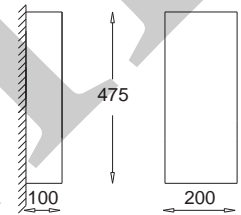

Rura - Gładka (duża)
Rura - Smooth (large)