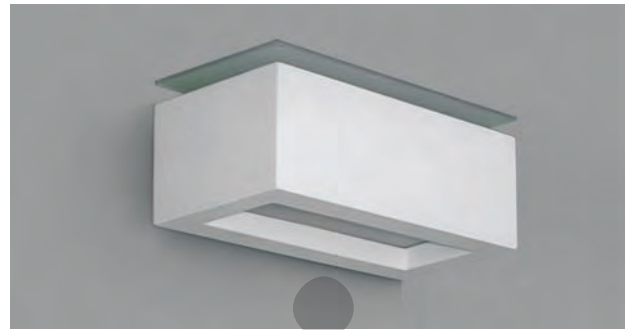

z dolnym szkłem / with bottom glass

korytko wysokie z dolnym szkłem / high with bottom glass

GK 600 6820	E27, 1 x max 23W, 230V		
GK 600 6821	PL-L 2 G11, 1 x 18W, 230V	magnetic balast	
GK 600 6822	PL-L 2 G11, 1 x 18W, 230V	electronic balast	

korytko wysokie z dolnym i górnym szkłem / high with bottom and upper glass

GK 600 6820/S	E27, 1 x max 23W, 230V		
GK 600 6821/S	PL-L 2 G11, 1 x 18W, 230V	magnetic balast	
GK 600 6822/S	PL-L 2 G11, 1 x 18W, 230V	electronic balast	

korytko niskie z dolnym szkłem / low with bottom glass

GK 600 6871	E27, 1 x max 23W, 230V		
GK 600 6823	PL-L 2 G11, 1 x 18W, 230V	magnetic balast	
GK 600 6824	PL-L 2 G11, 1 x 18W, 230V	electronic balast	

korytko niskie z dolnym i górnym szkłem / low with bottom and upper glass

GK 600 6871/S	E27, 1 x max 23W, 230V		
GK 600 6823/S	PL-L 2 G11, 1 x 18W, 230V	magnetic balast	
GK 600 6824/S	PL-L 2 G11, 1 x 18W, 230V	electronic balast