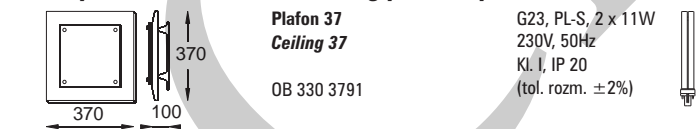

Plafon 70
Ceiling 70

OB. 330 3804

2G11, PL-L, 3 x 36W
230V, 50Hz
Kl. I, IP 20
(tol. rozm. $\pm 2\%$)

Plafon 70
Ceiling 70

OB 330 3783

2G11, PL-L, 3 x 36W,
230V, 50Hz
Kl. I, IP 20
(tol. rozm. $\pm 2\%$)

Plafony kwadra fazowane / ceiling phased quarters