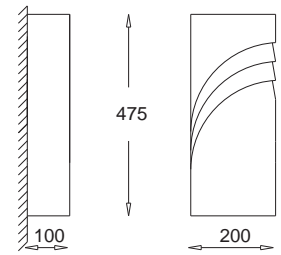

Rura - Gładka (mała)
Rura - Smooth (small)

LW 800 8410
E27, 1 x max 23W
Kl. II, IP20
230V, 50Hz
(tol. rozm. ±2%)