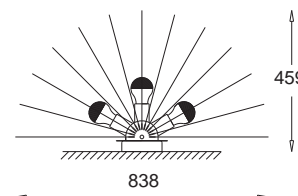

Colo Z kinkiet / wall lamp

- AL 400 7589 srebrny mat *matt silver*
- AL 400 7590 srebrny połysk *glossy silver*
- AL 400 7591 antyczne złoto *ancient gold*
- AL 400 7592 bordo *deep red*
- AL 400 7593 czarny mat *matt black*
- AL 400 7594 czarny połysk *glossy black*

E27, 3 x max 60W

Kl. II, IP20

230V, 50Hz

żarówka zwierciadlana w kopule

Colo U kinkiet narożnikowy / corner wall lamp

- AL 400 7595 srebrny mat *matt silver*
- AL 400 7596 srebrny połysk *glossy silver*
- AL 400 7597 antyczne złoto *ancient gold*
- AL 400 7598 bordo *deep red*
- AL 400 7599 czarny mat *matt black*
- AL 400 7600 czarny połysk *glossy black*

E27, 2 x max 60W

Kl. II, IP20

230V, 50Hz

żarówka zwierciadlana w kopule