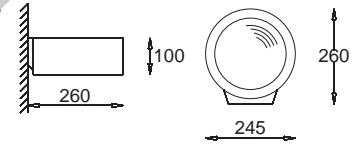

Luna niska / Luna low

Kl. II, IP20
230V, 50Hz
(tol. rozm. ±2%)

Luna wysoka / Luna high

Kl. II, IP20
230V, 50Hz
(tol. rozm. ±2%)

**Wera Koło
Wera Circle**

KC 100 1633 E27, 1 x max 23W
Kl. II, IP20
230V, 50Hz
(tol. rozm. ±2%)