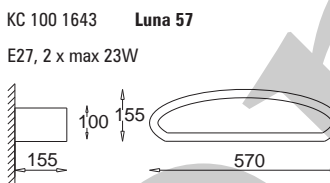

**Wera Koło
Wera Circle**