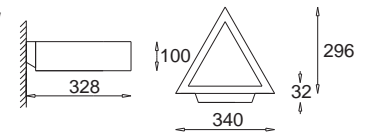

GK 600 1632 E27, 1 x max 23W
Kl. II, IP20
230V, 50Hz
(tol. rozm. ±2%)

**Wera Kwadratowa
Wera Square**