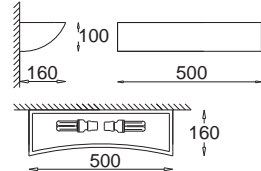

E27, 2 x max 23W

GK 600 6750

ryнна 90

E27, 4 x max 23W

Rynna Zaokrąglona
Rynna Rounded

GK 600 7430 E27, 2 x max 23W
Kl. II, IP20
230V, 50Hz
(tol. rozm. ±2%)

Rynna Wklęsła
Rynna Concave

GK 600 7300 E27, 2 x max 23W
Kl. II, IP20
230V, 50Hz
(tol. rozm. ±2%)