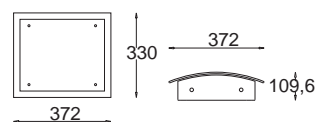

E27, 2 x max 23W
 230V, 50Hz

Corda II wersja wisząca / hanging version

DK 300 9550 sosna *pine*
 DK 300 9560 buk *beech*
 DK 300 9570 meranti *meranti*
 DK 300 9580 wenge *wenge*
 DK 300 9590 zebrano *zebrano*