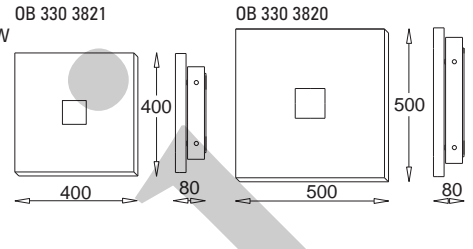

PL-S, G23, 2 x 11W
230V, 50Hz
Kl. I, IP 20
(tol. rozm. ±2%)

Obraz - Gładki
Painting - Smooth