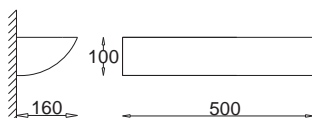

GK 600 6730

ryнна 50

E27, 2 x max 23W