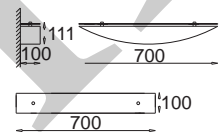

DS 300 8718BS/S	sosna	<i>pine</i>	PL-L, 2G11, 1 x 36W
DS 300 8718BB/S	buk	<i>beech</i>	230V
DS 300 8718BM/S	meranti	<i>meranti</i>	<i>magnetic ballast</i>
DS 300 8718BW/S	wenge	<i>wenge</i>	
DS 300 8718BZ/S	zebrano	<i>zebrawood</i>	

DS 300 8718CS/S	sosna	<i>pine</i>	PL-L, 2G11, 1 x 36W
DS 300 8718CB/S	buk	<i>beech</i>	230V
DS 300 8718CM/S	meranti	<i>meranti</i>	<i>electronic ballast</i>
DS 300 8718CW/S	wenge	<i>wenge</i>	
DS 300 8718CZ/S	zebrano	<i>zebrawood</i>