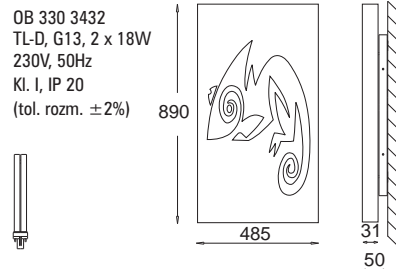

Nina - ścienna
Nina - wall lamp

KC 100 1010 E27, 1 x max 60W
230V, 50Hz
Kl. II, IP20
(tol. rozm. $\pm 2\%$)

Nina - narożnik
Nina - corner lamp

KC 100 1110 E14, 1 x max 60W
230V, 50Hz
Kl. II, IP20
(tol. rozm. $\pm 2\%$)