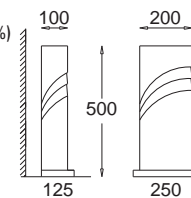

E27, 1 x max 23W
Kl. II, IP20
230V, 50Hz
(tol. rozm. ±2%)

Kominkowa fala
Kowinkowa, wave