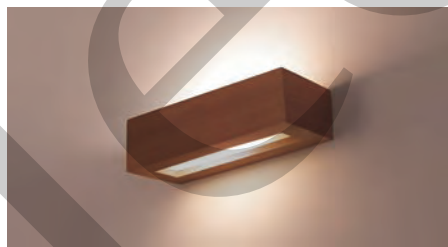

z dolnym i górnym szkłem / with bottom and upper glass

E27, 1 x max 23W 230V		
	wersja A1	
DS 300 8812A1S/S	sosna	<i>pine</i>
DS 300 8812A1B/S	buk	<i>beech</i>
DS 300 8812A1M/S	meranti	<i>meranti</i>
DS 300 8812A1W/S	wenge	<i>wenge</i>
DS 300 8812A1Z/S	zebrano	<i>zebrawood</i>

PL-L 2G11, 1 x 24W, 230V <i>magnetic ballast</i>		
	wersja B	
DS 300 8812BS/S	sosna	<i>pine</i>
DS 300 8812BB/S	buk	<i>beech</i>
DS 300 8812BM/S	meranti	<i>meranti</i>
DS 300 8812BW/S	wenge	<i>wenge</i>
DS 300 8812BZ/S	zebrano	<i>zebrawood</i>

PL-L 2 G11, 1 x 24W, 230V <i>electronic ballast</i>		
	wersja C	
DS 300 8812CS/S	sosna	<i>pine</i>
DS 300 8812CB/S	buk	<i>beech</i>
DS 300 8812CM/S	meranti	<i>meranti</i>
DS 300 8812CW/S	wenge	<i>wenge</i>
DS 300 8812CZ/S	zebrano	<i>zebrawood</i>