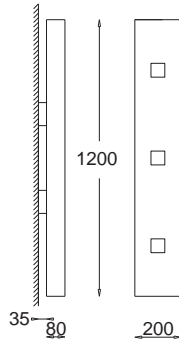

E27, 4 x max 23W
GK 600 7564