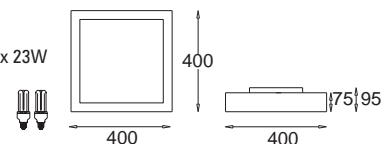

Moa 40 plafon / ceiling lamp

- DP 302 8648A2S sosna *pine*
- DP 302 8648A2B buk *beech*
- DP 302 8648A2M meranti *meranti*
- DP 302 8648A2W wenge *wenge*
- DP 302 8648A2Z zebrano *zebrawood*

E27, 2 x max 23W
230V, 50Hz