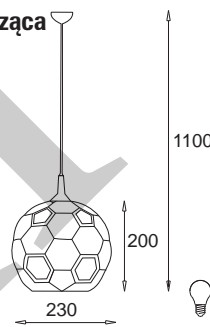

Piłka duża - lampa wisząca
Big ball - hanging

1. KC 180 5489 piłka czerwona
   big ball, red
   KC 180 5490 piłka czarna
   big ball, black
   KC 180 5491 piłka zielona
   big ball, green
   KC 180 5492 piłka niebieska
   big ball, blue
   KC 180 5493 piłka żółta
   big ball, yellow