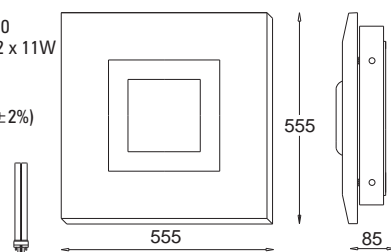

Obraz - Kwadrat symetryczny wersja duża

Paiting - Symmetric square large version

OB 330 3720
PL-S, G23, 2 x 11W
230V, 50Hz
Kl. I, IP 20
(tol. rozm. ±2%)

Obraz - Kwadrat symetryczny wersja średnia

Paiting - Symmetric square medium version