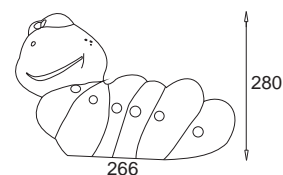

Robal - kinkiet
Maggot, wall lamp

KC 100 5419 robal pomarańczowy
maggot, orange wall lamp
KC 100 5420 robal zielony
maggot, green wall lamp

E27 1 x max 60W
Kl. II, IP20
230V, 50Hz
(tol. rozm. ±2%)