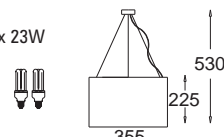

Lukomo 35 duża wisząca / large hanging lamp

MK 302 8663A2S	sosna	pine	E27, 2 x max 23W
MK 302 8663A2B	buk	beech	230V, 50Hz
MK 302 8663A2M	meranti	meranti	
MK 302 8663A2W	wenge	wenge	
MK 302 8663A2Z	zebrano	zebrawood