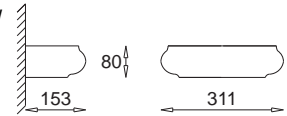

Dinas II

KC 100 1046 E27, 1 x max 60W
230V, 50Hz
Kl. II, IP20
(tol. rozm. ±2%)

Dinas I

KC 100 1045 E27, 1 x max 60W
230V, 50Hz
Kl. II, IP20
(tol. rozm. ±2%)

Kanepi

KC 100 1316 E27, 1 x max 60W
230V, 50Hz
Kl. II, IP20
(tol. rozm. ±2%)