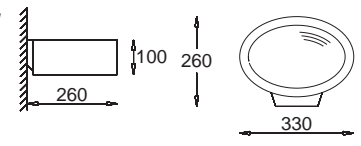

KC 100 1634 E27, 1 x max 23W
Kl. II, IP20
230V, 50Hz
(tol. rozm. ±2%)

**Wera Trójkąt Zaokrąglony
Wera Rounded Triangle**