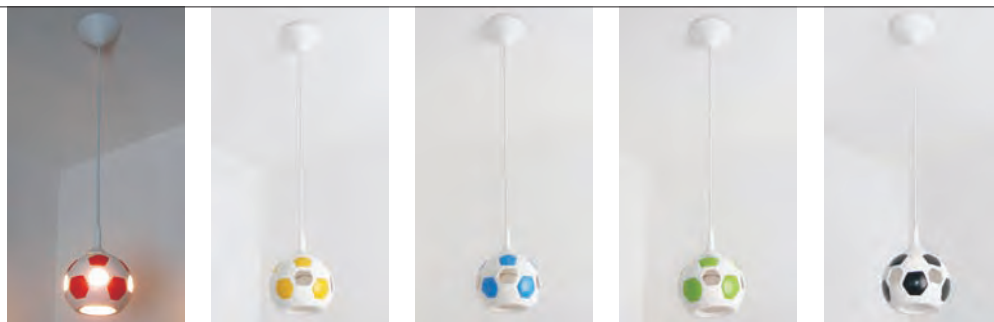

Piłka mała - lampa wisząca
Little ball, hanging

1. KC 180 5484 piłka czerwona
   little ball, red
   KC 180 5485 piłka czarna
   little ball, black
   KC 180 5486 piłka zielona
   little ball, green
   KC 180 5487 piłka niebieska
   little ball, blue
   KC 180 5488 piłka żółta
   little ball, yellow

E27 1 x max 60W, Kl. II, IP20, 230V, 50Hz, (tol. rozm. ±2%)