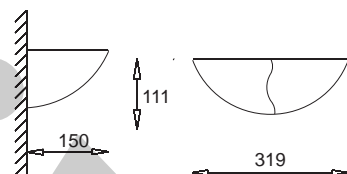

Piaskowa
Piaskowa

kolor szamotu / chamotte colour

- KC 100 1121 jasny / light
- KC 100 1122 ciemny / dark
- KC 100 1123 jasny ażurowy / light openwork
- KC 100 1124 ciemny ażurowy / dark openwork

E27, 1 x max 60W
230V, 50Hz
Kl. II, IP 20