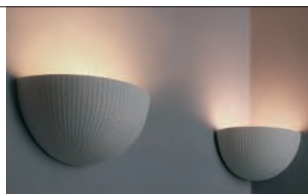

Siatka - narożnikowa
Siatka - corner lamp

KC 100 1420 E27, 1 x max 60W
230V, 50Hz
Kl. II, IP20
(tol. rozm. ±2%)

Siatka - ścienna
Siatka - wall lamp