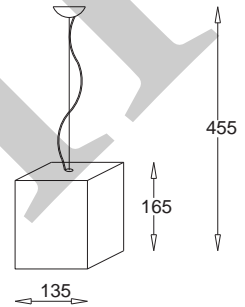

Dzwon - wiszący
Dzwon - hanging

kolor szamotu / chamotte colour

- KC 180 1730 jasny / light
- KC 180 1731 ciemny / dark
- KC 180 1732 jasny ażurowy / light openwork
- KC 180 1733 ciemny ażurowy / dark openwork

E27, 1 x max 23W
230V, 50Hz
Kl. II, IP 20

E27, 1 x max 60W
230V, 50Hz
Kl. II, IP 20