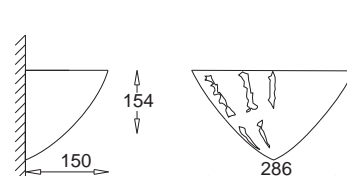

Wulkan - szamot
Wulkan - shamotte

kolor szamotu / chamotte colour

- KC 140 1041 jasny / light
- KC 140 1042 ciemny / dark
- KC 140 1043 jasny ażurowy / light openwork
- KC 140 1044 ciemny ażurowy / dark openwork

E27, 1 x max 60W
230V, 50Hz
Kl. II, IP 20