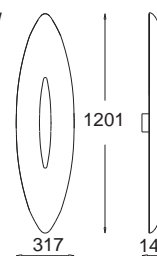

Zoe z szybą 120

Zoe with pane 120

wersja ścienna / wall version
LW 800 8461

E27, 2 x max 23W
Kl. II, IP20
230V, 50Hz
(tol. rozm. ±2%)