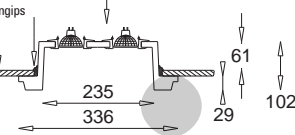

Alkofra due

XG 720 9681B

klej do płyty kartonips
drywall glue

płyta kartonips
drywall