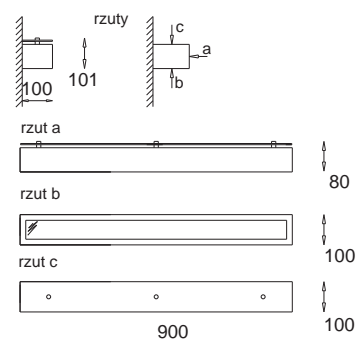

z dolnym i górnym szkłem / with bottom and upper glass