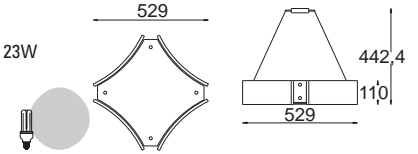

Posejdon wersja wisząca / hanging version

- DK 300 4650 sosna *pine*
- DK 300 4660 buk *beech*
- DK 300 4670 meranti *meranti*
- DK 300 4680 wenge *wenge*
- DK 300 4690 zebrano *zebrano*

E27, 4 x max 23W
230V, 50Hz