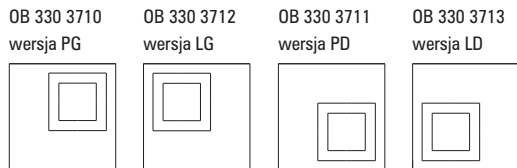

Obraz - Niesymetryczny kwadrat wersja średnia

Painting - Asymmetric square medium version

wersja średnia w czterech wariantach
PL-S, G23, 2 x 11W *medium version in four variants*
230V, 50Hz
Kl. I, IP 20
(tol. rozm. ±2%)

wersja średnia / medium version

wersja duża / large version