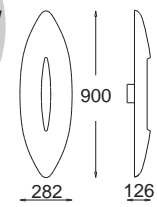

Zoe z szybą 90

Zoe with pane 90

wersja ścienna / wall version
LW 800 8471

E27, 2 x max 23W
Kl. II, IP20
230V, 50Hz
(tol. rozm. ±2%)