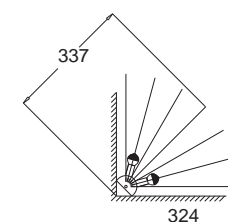

E27, 2 x max 60W

Kl. II, IP20

230V, 50Hz

żarówka zwierciadlana w kopule / crown silvered light bulb

Pozzo duża / large

Pozzo K wiszący / hanging

AL 400 7663 srebrny mat	<i>matt silver</i>
AL 400 7664 srebrny połysk	<i>glossy silver</i>
AL 400 7665 antyczne złoto	<i>ancient gold</i>
AL 400 7666 bordo	<i>deep red</i>
AL 400 7667 czarny mat	<i>matt black</i>
AL 400 7668 czarny połysk	<i>glossy black</i>