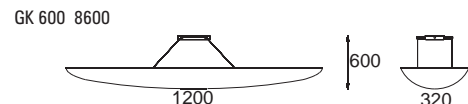

E27, 2 x max 23W GK 600 8590
Kl. II, IP20
230V, 50Hz
(tol. rozm. ±2%)

Geo wiszące
Geo hanging