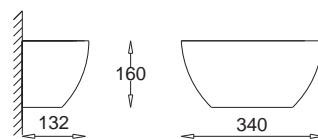

KC100 1035 E27, 1 x max 60W
230V, 50Hz
Kl. II, IP20
(tol. rozm. ±2%)

Solda - papier
Solda - paper