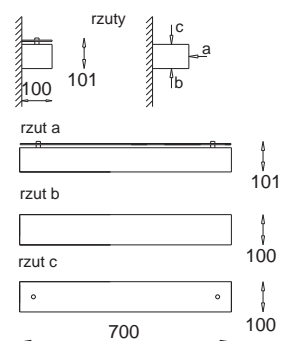

pełne z górnym szkłem / full with upper glass