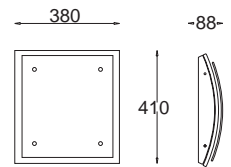

Graal wersja kinkiet / wall version

- OB 300 2950 sosna *pine*
- OB 300 2960 buk *beech*
- OB 300 2970 meranti *meranti*
- OB 300 2980 wenge *wenge*
- OB 300 2990 zebrano *zebrawood*

PL-S G23, 2 x max 11W
230V, 50Hz

Atlantic II wersja kinkiet / wall version

1. **wersja mała small**
2. DS 300 2600 sosna *pine*
   - DS 300 2610 buk *beech*
   - DS 300 2620 meranti *meranti*
   - DS 300 2630 wenge *wenge*
   - DS 300 2640 zebrano *zebrawood*

E27, 1 x max 23W
230V, 50Hz

Atlantic II wersja kinkiet / wall version

1. **wersja średnia medium**
2. DS 300 2650 sosna *pine*
   - DS 300 2660 buk *beech*
   - DS 300 2670 meranti *meranti*
   - DS 300 2680 wenge *wenge*
   - DS 300 2690 zebrano *zebrawood*

E27, 2 x max 23W
230V, 50Hz

Atlantic II wersja kinkiet / wall version

1. **wersja duża large**
2. DS 300 2700 sosna *pine*
   - DS 300 2710 buk *beech*
   - DS 300 2720 meranti *meranti*
   - DS 300 2730 wenge *wenge*
   - DS 300 2740 zebrano *zebrawood*

E27, 2 x max 23W
230V, 50Hz

Atlantic III wersja plafon / ceiling version

- DS 300 2750 sosna *pine*
- DS 300 2760 buk *beech*
- DS 300 2770 meranti *meranti*
- DS 300 2780 wenge *wenge*
- DS 300 2790 zebrano *zebrawood*

E27, 3 x max 23W
230V, 50Hz

Atlantic IV wersja plafon ceiling version

1. **wersja średnia medium**
2. DK 300 2850 sosna *pine*
   - DK 300 2860 buk *beech*
   - DK 300 2870 meranti *meranti*
   - DK 300 2880 wenge *wenge*
   - DK 300 2890 zebrano *zebrawood*
3. E27, 4 x max 23W, 230V / 50 Hz

1. **wersja duża large**
2. DK 300 2800 sosna *pine*
   - DK 300 2810 buk *beech*
   - DK 300 2820 meranti *meranti*
   - DK 300 2830 wenge *wenge*
   - DK 300 2840 zebrano *zebrawood*

Atlantic III wersja wisząca / hanging version

- DS 300 4500 sosna *pine*
- DS 300 4510 buk *beech*
- DS 300 4520 meranti *meranti*
- DS 300 4530 wenge *wenge*
- DS 300 4540 zebrano *zebrawood*

E27 3 x max 23W
230V, 50Hz

Atlantic IV wersja wisząca / hanging version

1. **wersja duża large**
2. DK 300 4550 sosna *pine*
   - DK 300 4560 buk *beech*
   - DK 300 4570 meranti *meranti*
   - DK 300 4580 wenge *wenge*
   - DK 300 4590 zebrano *zebrawood*