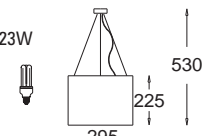

Lukomo 30 duża wisząca / large hanging lamp

MK 300 8699A1S	sosna	pine	E27, 1 x max 23W
MK 300 8699A1B	buk	beech	230V, 50Hz
MK 300 8699A1M	meranti	meranti	
MK 300 8699A1W	wenge	wenge	
MK 300 8699A1Z	zebrano	zebrawood