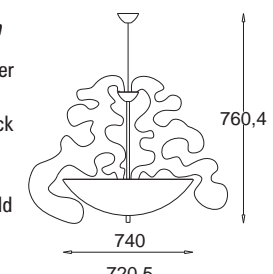

**aluminium
version**
glossy silver
matt silver
glossy black
matt black
deep red
ancient gold

CANELLI I1S

**6 ramion
6 arms**

- SA 260 7076/6
- SA 260 7075/6
- SA 260 7080/6
- SA 260 7079/6
- SA 260 7078/6
- SA 260 7077/6