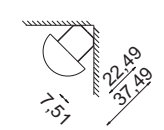

Linea

cięta
cut

wersja ścienna - wall version
LW 800 8450
wersja narożnikowa - corner version
LW 800 8451

E27, 2 x max 23W
Kl. II, IP20
230V, 50Hz
(tol. rozm. ±2%)

wersja ścienna / wall version

wersja narożnikowa / corner version