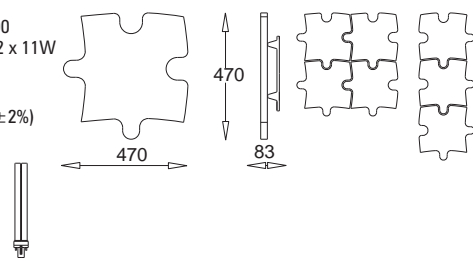

OB 330 3090
PL-S, G23, 2 x 11W
230V, 50Hz
Kl. I, IP 20
(tol. rozm. ±2%)

Obraz - Oko symetryczne wersja duża