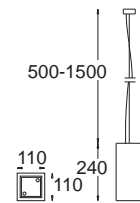

Tuba

wersja mała *small*

DS 300 5700 sosna *pine*
DS 300 5710 buk *beech*
DS 300 5720 meranti *meranti*
DS 300 5730 wenge *wenge*
DS 300 5740 zebrano *zebra wood*

E27, 1 x max 23W
230V, 50Hz