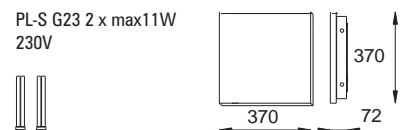

Anara kwadratowa *square*

OB 330 8817KS	sosna	<i>pine</i>	PL-S G23 2 x max11W
OB 330 8817KB	buk	<i>beech</i>	230V
OB 330 8817KM	meranti	<i>meranti</i>	
OB 330 8817KW	wenge	<i>wenge</i>	
OB 330 8817KZ	zebrano	<i>zebrawood</i>