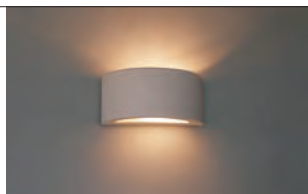

KC 100 1520 E27, 1 x max 60W
230V, 50Hz
Kl. II, IP20
(tol. rozm. ±2%)