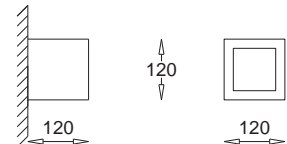

**Kubik - ścienny
z dolnym szkłem
Kubik - wall lamp
with bottom glass**

KC 100 1038A E27,
1 x max 60W
KC 100 1038B G9,
1 x max 40W
230V, 50Hz
Kl. II, IP20
(tol. rozm. ±2%)