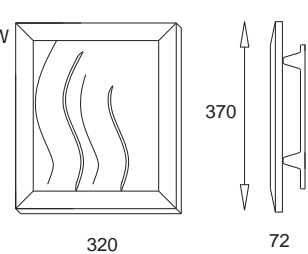

Painting - Wave

OB 330 3110
PL-S, G23, 2 x 11W
230V, 50Hz
Kl. I, IP 20
(tol. rozm. ±2%)