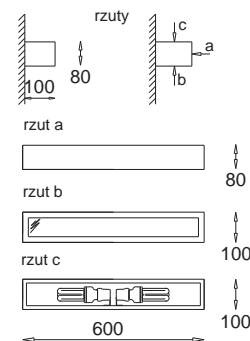

z dolnym szkłem / with bottom glass