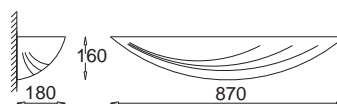

GK 600 6120

E27, 2 x max 23W
Kl. II, IP20
230V, 50Hz
(tol. rozm. ±2%)

Łódka mała
Grecka
Lodka small
Greek