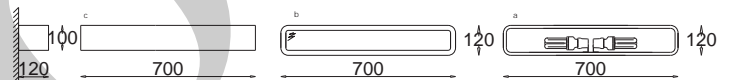

korytko zaokrąglone wysokie z dolnym szkłem / rounded high with bottom glass

	GK 600 7712	E27, 2 x max 23W, 230V	
	GK 600 6644	PL-L 2 G11, 1 x 55W, 230V	
	GK 600 6645	PL-L 2 G11, 1 x 55W, 230V	
	GK 600 6646	TL5 G5, 1 x 24W, 230V	
	GK 600 1059	TL5 G5, 2 x 24W, 230V	
	GK 600 1061	TL5 G5, 1 x 14W, 230V