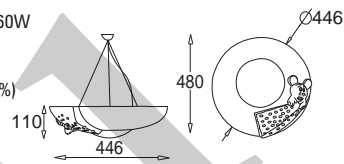

KC 180 5494 żółto-zielona

yellow and green

KC 180 5495 żółto-pomarańczowa
yellow and orange

E27 1 x max 60W
Kl. II, IP20
230V, 50Hz
(tol. rozm. $\pm 2\%$)

Milo biedronka - lampa wisząca
Milo ladybird - hanging