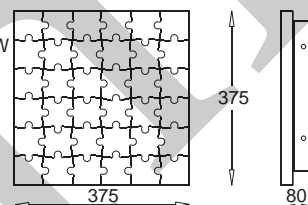

*Painting - Puzzle
board*

OB 330 3092
PL-S, G23, 2 x 11W
230V, 50Hz
Kl. I, IP 20
(tol. rozm. ±2%)

**Plansza z puzzlami
wersja duża**