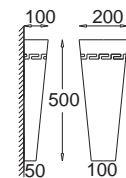

Kolumna - Fala (duża)
Kolumna - Wave (large)

LW 800 8140
E27, 1 x max 23W
Kl. II, IP20
230V, 50Hz
(tol. rozm. ±2%)