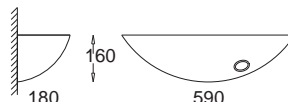

GK 600 6240 E27, 1 x max 23W
GU4, MR11,
1 x max 35W, 12V
Kl. II, IP20
230V, 50Hz
(tol. rozm. ±2%)