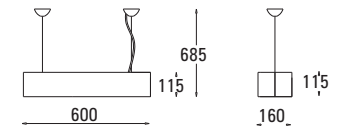

Nola wisząca / hanging lamp

wersja średnia *medium*

DS 300 3490 sosna *pine*
DS 300 34910 buk *beech*
DS 300 34920 meranti *meranti*
DS 300 34930 wenge *wenge*
DS 300 34940 zebrano *zebra wood*

E27, 2 x max 23W
230V, 50Hz