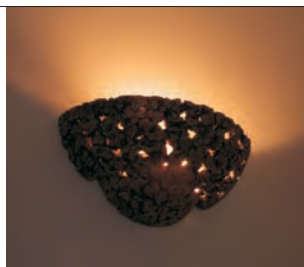

Nina - ścienna
Nina - wall lamp

kolor szamotu / chamotte colour

KC 100 1012 jasny / light
KC 100 1013 ciemny / dark
KC 100 1014 jasny ażurowy / light openwork
KC 100 1015 ciemny ażurowy / dark openwork

E27, 1 x max 60W
230V, 50Hz
Kl. II, IP 20