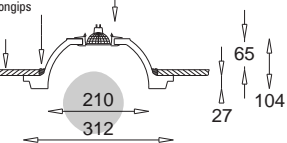

Sopra B

XG 720 9678B

klej do płyty kartonips
drywall glue

płyta kartonips
drywall