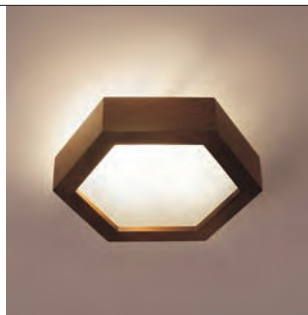

Pino 32 plafon / ceiling lamp

- DP 301 8702A1S sosna *pine*
- DP 301 8702A1B buk *beech*
- DP 301 8702A1M meranti *meranti*
- DP 301 8702A1W wenge *wenge*
- DP 301 8702A1Z zebrano *zebrawood*

E27, 1 x max 23W
230V, 50Hz