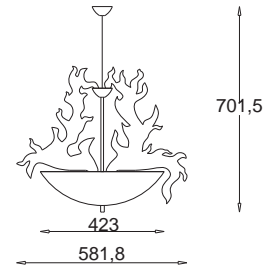

**wersja
aluminium**
srebro połysk
srebro matowe
czarny połysk
czarny mat
bordo
antyczne złoto

**aluminium
version**
glossy silver
matt silver
glossy black
matt black
deep red
ancient gold

CANELLI U1S

**6 ramion
6 arms**
SA 260 7022
SA 260 7021
SA 260 7026
SA 260 7025
SA 260 7024
SA 260 7023