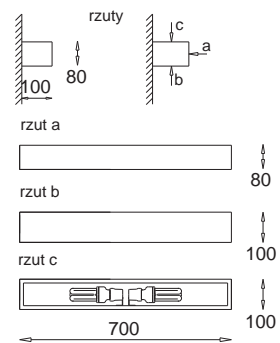

pełne / full