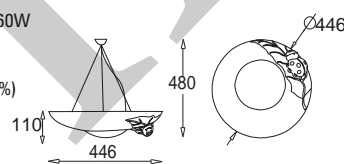

KC 100 5478 miło zielone / *milo green*

KC 100 5477 miło pomarańczowe / *milo orange*

E27 1 x max 60W
Kl. II, IP20
230V, 50Hz
(tol. rozm. $\pm 2\%$)

Liść - kinkiet / Leaf, wall lamp