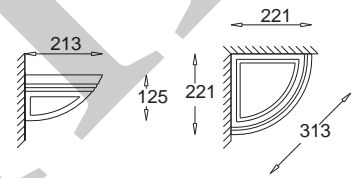

KC 100 1300 E27, 1 x max 23W
Kl. II, IP20
230V, 50Hz
(tol. rozm. ±2%)