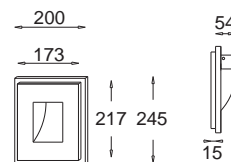

SOL II

ED 170 9662 biały / white
ED 170 9663 niebieski / blue
ED 170 9664 zielony / green
ED 170 9665 czerwony / red
ED 170 9666 żółty / yellow

6 x 0,07W
Kl. II, IP20
12V, 0,0185A, SMD