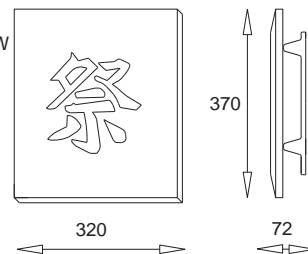

Painting - Chinese

OB 330 3140
PL-S, G23, 2 x 11W
230V, 50Hz
Kl. I, IP 20
(tol. rozm. ±2%)

Obraz - Fala