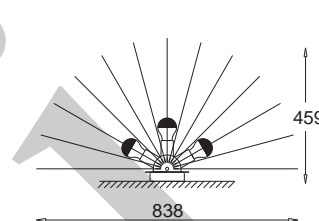

Ezo U kinkiet / wall lamp

- AL 400 1925 srebrny mat *matt silver*
- AL 400 1926 srebrny połysk *glossy silver*
- AL 400 1927 antyczne złoto *ancient gold*
- AL 400 1928 bordo *deep red*
- AL 400 1929 czarny mat *matt black*
- AL 400 1930 czarny połysk *glossy black*

E27, 3 x max 60W

Kl. II, IP20

230V, 50Hz

żarówka zwierciadlana w kopule