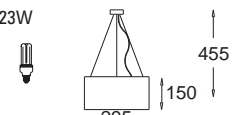

Lukomo 30 średnia wisząca / medium hanging lamp

MK 300 8667A1S	sosna	pine	E27, 1 x max 23W
MK 300 8667A1B	buk	beech	230V, 50Hz
MK 300 8667A1M	meranti	meranti	
MK 300 8667A1W	wenge	wenge	
MK 300 8667A1Z	zebrano	zebrawood