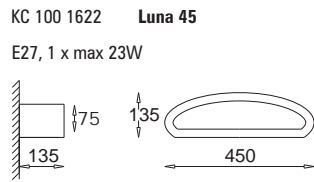

Kl. II, IP20
230V, 50Hz
(tol. rozm. ±2%)

Luna wysoka / Luna high

Kl. II, IP20
230V, 50Hz
(tol. rozm. ±2%)