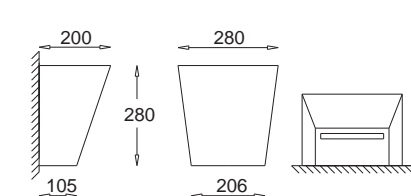

Trapez II

GK 600 6371
E27, 1 x max 23W
Kl. II, IP20
230V, 50Hz
(tol. rozm. ±2%)

Stożek / Stozek

stożek prążki / *stozek stripes*
 KC 100 1240
 stożek gładki / *stozek smooth*
 KC 100 1241

Kolumna - Gładka (duża)
Kolumna - Smooth (large)