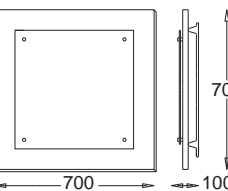

Plafon 70
Ceiling 70

OB 330 3773

2G11, PL-L, 3 x 36W,
230V, 50Hz
Kl. I, IP 20
(tol. rozm. $\pm 2\%$)