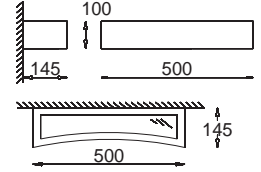

Korytka 50 wklęsłe ze szkłem

concave with glass

GK 600 7731

E27, 2 x max 23W
Kl. II, IP20
230V, 50Hz
(tol. rozm. ±2%)