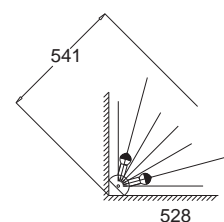

Pajo D kinkiet narożnikowy / corner wall lamp

AL 400 6394 srebrny mat	<i>matt silver</i>
AL 400 6395 srebrny połysk	<i>glossy silver</i>
AL 400 6396 antyczne złoto	<i>ancient gold</i>
AL 400 6397 bordo	<i>deep red</i>
AL 400 6398 czarny mat	<i>matt black</i>
AL 400 6399 czarny połysk	<i>glossy black</i>

E27, 2 x max 60W

Kl. II, IP20

230V, 50Hz

żarówka zwierciadlana w kopule / crown silvered light bulb