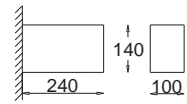

korytka niskie 24 low 24

GK 600 7310

E27, 1 x max 18W