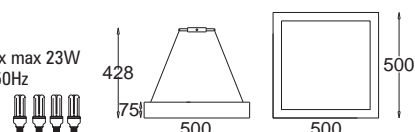

Moa 50 wisząca / hanging lamp

- MK 304 8647A3S sosna *pine*
- MK 304 8647A3B buk *beech*
- MK 304 8647A3M meranti *meranti*
- MK 304 8647A3W wenge *wenge*
- MK 304 8647A3Z zebrano *zebrawood*

E27, 4 x max 23W
230V, 50Hz

- MK 308 8647HS sosna *pine*
- MK 308 8647HB buk *beech*
- MK 308 8647HM meranti *meranti*
- MK 308 8647HW wenge *wenge*
- MK 308 8647HZ zebrano *zebrawood*

TL5 2GX13, 1 x max 40W
lub 55W, 230V