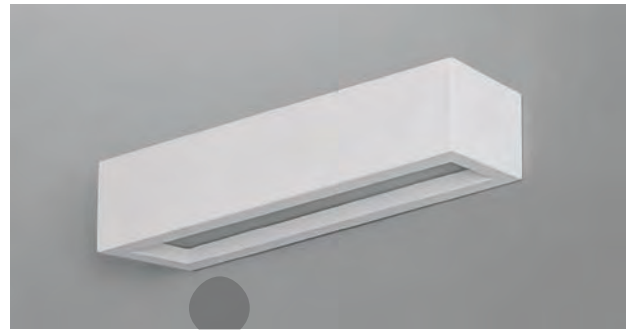

źródło światła; TL5

korytko wysokie z dolnym szkłem / high with bottom glass

GK 600 6850	E27, 1 x max 23W, 230V		
GK 600 6851	PL-L 2 G11, 1 x 24W, 230V	magnetic balast	
GK 600 6852	PL-L 2 G11, 1 x 24W, 230V	electronic balast	

korytko wysokie z dolnym i górnym szkłem high with bottom and upper glass

GK 600 6850/S	E27, 1 x max 23W, 230V		
GK 600 6851/S	PL-L 2 G11, 1 x 24W, 230V	magnetic balast	
GK 600 6852/S	PL-L 2 G11, 1 x 24W, 230V	electronic balast	

korytko niskie z dolnym szkłem / low with bottom glass

GK 600 6872	E27, 1 x max 23W, 230V		
GK 600 6853	PL-L 2 G11, 1 x 24W, 230V	magnetic balast	
GK 600 6854	PL-L 2 G11, 1 x 24W, 230V	electronic balast	

korytko niskie z dolnym i górnym szkłem low with bottom and upper glass

GK 600 6872/S	E27, 1 x max 23W, 230V		
GK 600 6853/S	PL-L 2 G11, 1 x 24W, 230V	magnetic balast	
GK 600 6854/S	PL-L 2 G11, 1 x 24W, 230V	electronic balast