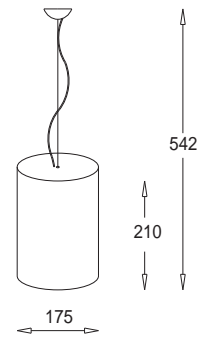

Tuba - wisząca
Tuba - hanging

kolor szamotu / chamotte colour

- KC 180 1740 jasny / light
- KC 180 1741 ciemny / dark
- KC 180 1742 jasny ażurowy / light openwork
- KC 180 1743 ciemny ażurowy / dark openwork

E27, 1 x max 23W
230V, 50Hz
Kl. II, IP 20

E27, 1 x max 60W
230V, 50Hz
Kl. II, IP 20