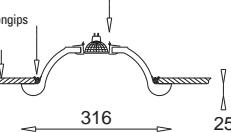

Level B

XG 720 9674B

klej do płyty kartonips
drywall glue

płyta kartonips
drywall