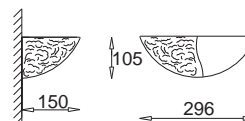

KC 100 1060 E27, 1 x max 60W
230V, 50Hz
Kl. II, IP20
(tol. rozm. ±2%)

Wiedeńska - średnia
Wiedenska - medium