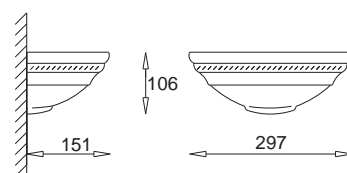

Grecka - szamot
Grecka - shamotte

kolor szamotu / chamotte colour

- KC 100 1031 jasny / light
- KC 100 1032 ciemny / dark
- KC 100 1033 jasny ażurowy / light openwork
- KC 100 1034 ciemny ażurowy / dark openwork

E27, 1 x max 60W
230V, 50Hz
Kl. II, IP 20