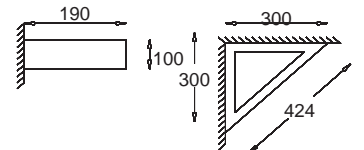

KC 100 1800 E27, 1 x max 23W
Kl. II, IP20
230V, 50Hz
(tol. rozm. ±2%)

Bliźniak
mały lewy
Bliźniak
small left