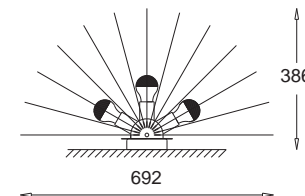

Fill K kinkiet / wall lamp

- AL 400 2124 srebrny mat *matt silver*
- AL 400 2125 srebrny połysk *glossy silver*
- AL 400 2126 antyczne złoto *ancient gold*
- AL 400 2127 bordo *deep red*
- AL 400 2128 czarny mat *matt black*
- AL 400 2129 czarny połysk *glossy black*

E27, 3 x max 60W

Kl. II, IP20

230V, 50Hz

żarówka zwierciadlana w kopule / crown silvered light bulb