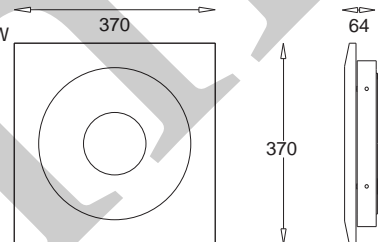

Fundu - Symetryczne

Fundu - Symmetric

OB 300 3784
PL-S, G23, 2 x 11W
230V, 50Hz
Kl. I, IP 20
(tol. rozm. ±2%)