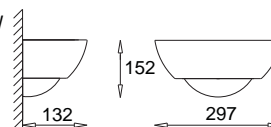

KC 100 1070 E27, 1 x max 60W
230V, 50Hz
Kl. II, IP20
(tol. rozm. $\pm 2\%$)

Kula - ścienna
Kula - wall lamp