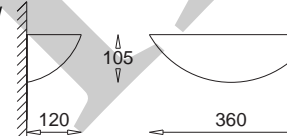

Kampia

KC 100 1317 E27, 1 x max 60W
230V, 50Hz
Kl. II, IP20
(tol. rozm. ±2%)