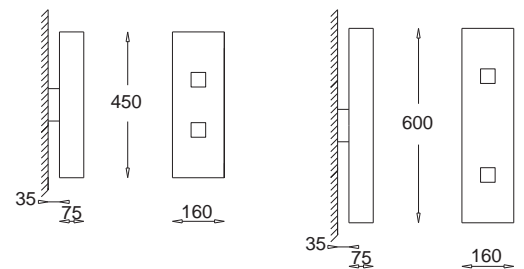

Korytka pionowe / Korytko vertical

Kl. II, IP20
230V, 50Hz
(tol. rozm. ±2%)

E27, 1 x max 23W
GK 600 7542

E27, 2 x max 23W
GK 600 7541

E27, 2 x max 23W
GK 600 7540

**Belka pionowa
Belka vertical**

E27, 2 x max 23W
Kl. II, IP20
230V, 50Hz
(tol. rozm. ±2%)