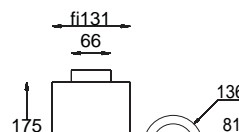

KC 100 1782 G9, 1 x max 40W
230V, 50Hz
Kl. II, IP20

Kostka - sufitowa
Kostka - ceiling lamp