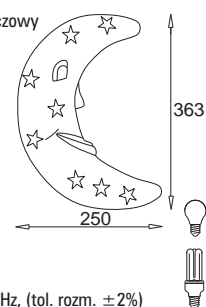

Księżyc - kinkiet / Moon, wall lamp

1. KC 100 5411 księżyc żółty
   moon, yellow
   KC 100 5412 księżyc pomarańczowy
   moon, orange
   KC 100 5415 księżyc różowy
   moon, pink
   KC 100 5413 księżyc niebieski
   moon, blue
   KC 100 5414 księżyc zielony
   moon, green