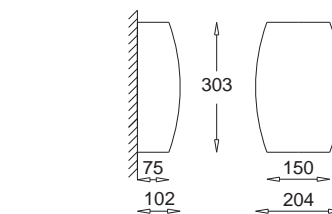

Barylka - Gładka
Barylka - Smooth

LW 800 8320
E27, 1 x max 23W
Kl. II, IP20
230V, 50Hz
(tol. rozm. ±2%)