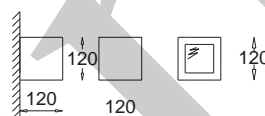

korytko niskie z dolnym szkłem / low with bottom glass

GK 600 6810 E27, 1x max 40W, 230V
GK 600 6811 G9, 1x max 40W, 230V