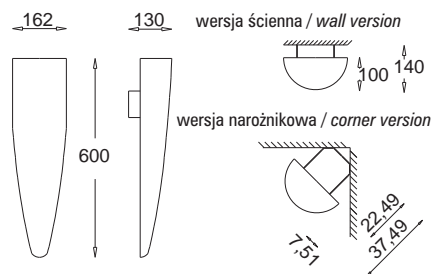

Linea krótka
Linea short

wersja ścienna / wall version
LW 800 8580
wersja narożnikowa / corner version
LW 800 8581

E27, 1 x max 23W
Kl. II, IP20
230V, 50Hz
(tol. rozm. ±2%)