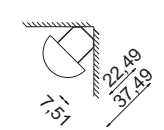

Linea

wersja ścienna / wall version
LW 800 8480

E27, 2 x max 23W
Kl. II, IP20
230V, 50Hz
(tol. rozm. ±2%)

wersja ścienna / wall version

wersja narożnikowa / corner version

Linea

wersja narożnikowa / corner version
LW 800 8481