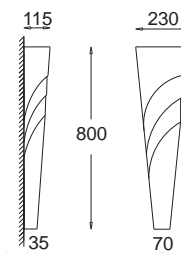

Stożek / Stozek

stożek prążki / *stozek stripes*
KC 100 1240
stożek gładki / *stozek smooth*
KC 100 1241

Kolumna - Gładka (duża)
Kolumna - Smooth (large)

LW 800 8150
E27, 1 x max 23W
Kl. II, IP20
230V, 50Hz
(tol. rozm. ±2%)

Kolumna - Gładka
Kolumna - Smooth

LW 800 8110
E27, 1 x max 23W
Kl. II, IP20
230V, 50Hz
(tol. rozm. ±2%)

Kolumna - Gładka (mała)
Kolumna - Smooth (small)

LW 800 8130
E14, 1 x max 11W
Kl. II, IP20
230V, 50Hz
(tol. rozm. ±2%)

Kolumna - Grecka
Kolumna - Greek

LW 800 8120
E27, 1 x max 23W
Kl. II, IP20
230V, 50Hz
(tol. rozm. ±2%)

Kolumna - Fala (duża)
Kolumna - Wave (large)

LW 800 8140
E27, 1 x max 23W
Kl. II, IP20
230V, 50Hz
(tol. rozm. ±2%)

Kolumna - Fala
Kolumna - Wave

LW 800 8100
E27, 1 x max 23W
Kl. II, IP20
230V, 50Hz
(tol. rozm. ±2%)