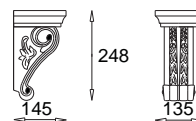

Gzyms - rzeźbiony
Gzyms - sculptured

OS 200 4310 GU5.3
1 x max 35W
12V

OS 200 4340 GZ10
1 x max 35W
230V, 50Hz

KC 100 1600 E27, 1 x max 60W
230V, 50Hz

Gzyms - ozdobny
Gzyms - decorative

OS 200 4290 GU5.3
1 x max 35W
12V