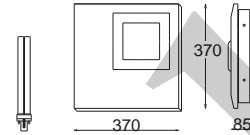

Obraz - Niesymetryczny kwadrat wersja średnia

Painting - Asymmetric square medium version

wersja średnia w czterech wariantach
PL-S, G23, 2 x 11W *medium version in four variants*
230V, 50Hz
Kl. I, IP 20
(tol. rozm. ±2%)