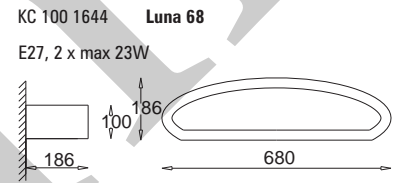

GK 600 6250 E27, 1 x max 23W
GU4, MR11,
1 x max 35W, 12V
Kl. II, IP20
230V, 50Hz
(tol. rozm. ±2%)

Łódka duża
prawy halogen
Lodka large
right halogen

GK 600 6140 E27, 2 x max 23W
GU4, MR11,
1 x max 35W, 12V
Kl. II, IP20
230V, 50Hz
(tol. rozm. ±2%)

Łódka duża
lewy halogen
Lodka large
left halogen

GK 600 6150 E27, 2 x max 23W
GU4, MR11,
1 x max 35W, 12V
Kl. II, IP20
230V, 50Hz
(tol. rozm. ±2%)

Łódka mała
Kamień
Lodka small
Rock

GK 600 6340 E27, 1 x max 23W
Kl. II, IP20
230V, 50Hz
(tol. rozm. ±2%)

Luna niska / Luna low

Kl. II, IP20
230V, 50Hz
(tol. rozm. ±2%)

Luna wysoka / Luna high

Kl. II, IP20
230V, 50Hz
(tol. rozm. ±2%)

**Wera Koło
Wera Circle**

KC 100 1633 E27, 1 x max 23W
Kl. II, IP20
230V, 50Hz
(tol. rozm. ±2%)