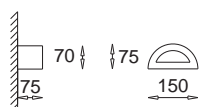

KC 100 1520 E27, 1 x max 60W
230V, 50Hz
Kl. II, IP20
(tol. rozm. ±2%)

Omega H KC 100 1022

G9, 1 x max 40W
230V, 50Hz
Kl. II, IP20
(tol. rozm. ±2%)