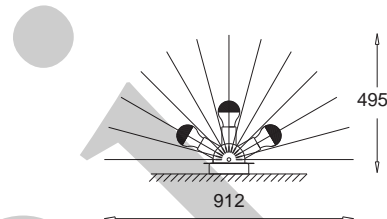

E27, 3 x max 60W

Kl. II, IP20

230V, 50Hz

żarówka zwierciadlana w kopule / crown silvered light bulb

Tess duża / large

Tess A wiszący / hanging

- | | |
|----------------------------|----------------------|
| AL 400 7619 srebrny mat | <i>matt silver</i> |
| AL 400 7620 srebrny połysk | <i>glossy silver</i> |
| AL 400 7621 antyczne złoto | <i>ancient gold</i> |
| AL 400 7622 bordo | <i>deep red</i> |
| AL 400 7623 czarny mat | <i>matt black</i> |
| AL 400 7624 czarny połysk | <i>glossy black</i> |