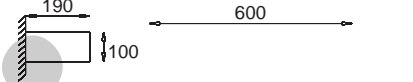

KC 100 1802
E27, 1 x max 23W