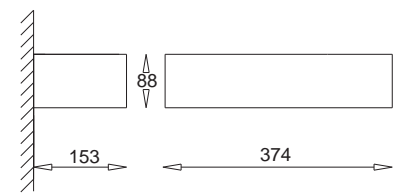

Omega - pełna
Omega - full

kolor szamotu / chamotte colour

KC 100 1165 jasny / light
KC 100 1166 ciemny / dark
KC 100 1167 jasny ażurowy / light openwork
KC 100 1168 ciemny ażurowy / dark openwork

E27, 1 x max 60W
230V, 50Hz
Kl. II, IP 20