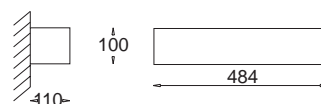

Portouno wersja duża / large

DS 300 9300 sosna *pine*
DS 300 9310 buk *beech*
DS 300 9320 meranti *meranti*
DS 300 9330 wenge *wenge*
DS 300 9340 zebrano *zebrano*

E27, 1 x max 23W
230V, 50Hz