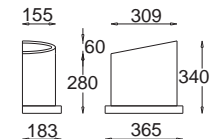

E27, 1 x max 23W
Kl. II, IP20
230V, 50Hz
(tol. rozm. ±2%)

Kominkowa gładka niska
Kowinkowa, smooth low

Kominkowa - Fala
Kominkowa - Wave
LS 700 7100