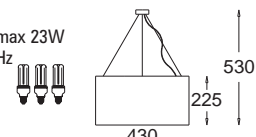

Lukomo 43 duża wisząca / large hanging lamp

MK 303 8657A3S	sosna	pine	E27, 3 x max 23W
MK 303 8657A3B	buk	beech	230V, 50Hz
MK 303 8657A3M	meranti	meranti	
MK 303 8657A3W	wenge	wenge	
MK 303 8657A3Z	zebrano	zebrawood