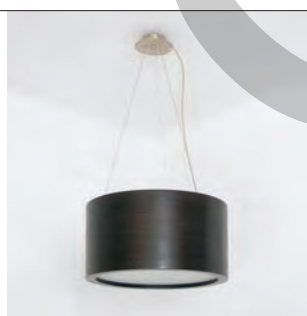

Lukomo 30 duża wisząca / large hanging lamp

MK 300 8699A1S	sosna	pine	E27, 1 x max 23W
MK 300 8699A1B	buk	beech	230V, 50Hz
MK 300 8699A1M	meranti	meranti	
MK 300 8699A1W	wenge	wenge	
MK 300 8699A1Z	zebrano	zebrawood	

Lukomo 35 duża wisząca / large hanging lamp

MK 302 8663A2S	sosna	pine	E27, 2 x max 23W
MK 302 8663A2B	buk	beech	230V, 50Hz
MK 302 8663A2M	meranti	meranti	
MK 302 8663A2W	wenge	wenge	
MK 302 8663A2Z	zebrano	zebrawood	

MK 308 8663HS	sosna	pine	TL5 2GX13,
MK 308 8663HB	buk	beech	1 x max 22W, 230V
MK 308 8663HM	meranti	meranti	
MK 308 8663HW	wenge	wenge	
MK 308 8663HZ	zebrano	zebrawood	

Lukomo 43 duża wisząca / large hanging lamp

MK 303 8657A3S	sosna	pine	E27, 3 x max 23W
MK 303 8657A3B	buk	beech	230V, 50Hz
MK 303 8657A3M	meranti	meranti	
MK 303 8657A3W	wenge	wenge	
MK 303 8657A3Z	zebrano	zebrawood	

MK 308 8657HS	sosna	pine	TL5 2GX13, 1 x max 40W
MK 308 8657HB	buk	beech	lub 55W, 230V
MK 308 8657HM	meranti	meranti	
MK 308 8657HW	wenge	wenge	
MK 308 8657HZ	zebrano	zebrawood