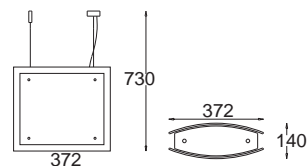

Corda II wersja wisząca / hanging version

DK 300 9550 sosna *pine*
DK 300 9560 buk *beech*
DK 300 9570 meranti *meranti*
DK 300 9580 wenge *wenge*
DK 300 9590 zebrano *zebrano*

E27, 2 x max 23W
230V, 50Hz