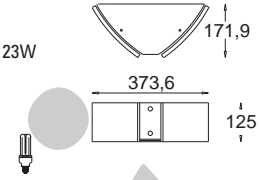

Atlantic II wersja kinkiet / wall version

1. **wersja mała small**
2. DS 300 2600 sosna *pine*
   - DS 300 2610 buk *beech*
   - DS 300 2620 meranti *meranti*
   - DS 300 2630 wenge *wenge*
   - DS 300 2640 zebrano *zebrawood*

E27, 1 x max 23W
230V, 50Hz