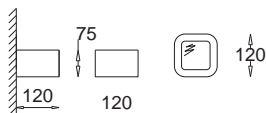

GK 600 7719 G9, 1x max 40W, 230V