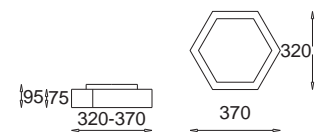

Moa 33 plafon / ceiling lamp

- DP 301 8650A1S sosna *pine*
- DP 301 8650A1B buk *beech*
- DP 301 8650A1M meranti *meranti*
- DP 301 8650A1W wenge *wenge*
- DP 301 8650A1Z zebrano *zebrawood*

E27, 1 x max 23W
230V, 50Hz

Moa 40 plafon / ceiling lamp

- DP 302 8648A2S sosna *pine*
- DP 302 8648A2B buk *beech*
- DP 302 8648A2M meranti *meranti*
- DP 302 8648A2W wenge *wenge*
- DP 302 8648A2Z zebrano *zebrawood*

E27, 2 x max 23W
230V, 50Hz

- DP 307 8648KS sosna *pine*
- DP 307 8648KB buk *beech*
- DP 307 8648KM meranti *meranti*
- DP 307 8648KW wenge *wenge*
- DP 307 8648KZ zebrano *zebrawood*

TL5 2GX13, 1 x max 22W,
230V

Moa 50 plafon / ceiling lamp

- DP 303 8646A3S sosna *pine*
- DP 303 8646A3B buk *beech*
- DP 303 8646A3M meranti *meranti*
- DP 303 8646A3W wenge *wenge*
- DP 303 8646A3Z zebrano *zebrawood*

E27, 3 x max 23W
230V, 50Hz

- DP 307 8646HS sosna *pine*
- DP 307 8646HB buk *beech*
- DP 307 8646HM meranti *meranti*
- DP 307 8646HW wenge *wenge*
- DP 307 8646HZ zebrano *zebrawood*

TL5 2GX13, 1 x max 40W
lub 55W, 230V

Moa 33 wisząca / hanging lamp

- MK 300 8651A1S sosna *pine*
- MK 300 8651A1B buk *beech*
- MK 300 8651A1M meranti *meranti*
- MK 300 8651A1W wenge *wenge*
- MK 300 8651A1Z zebrano *zebrawood*

E27, 2 x max 23W
230V, 50Hz

Moa 40 wisząca / hanging lamp

- MK 302 8649A2S sosna *pine*
- MK 302 8649A2B buk *beech*
- MK 302 8649A2M meranti *meranti*
- MK 302 8649A2W wenge *wenge*
- MK 302 8649A2Z zebrano *zebrawood*

E27, 4 x max 23W
230V, 50Hz

- MK 308 8649KS sosna *pine*
- MK 308 8649KB buk *beech*
- MK 308 8649KM meranti *meranti*
- MK 308 8649KW wenge *wenge*
- MK 308 8649KZ zebrano *zebrawood*

TL5 2GX13, 1 x max 22W,
230V

Moa 50 wisząca / hanging lamp

- MK 304 8647A3S sosna *pine*
- MK 304 8647A3B buk *beech*
- MK 304 8647A3M meranti *meranti*
- MK 304 8647A3W wenge *wenge*
- MK 304 8647A3Z zebrano *zebrawood*

E27, 4 x max 23W
230V, 50Hz

- MK 308 8647HS sosna *pine*
- MK 308 8647HB buk *beech*
- MK 308 8647HM meranti *meranti*
- MK 308 8647HW wenge *wenge*
- MK 308 8647HZ zebrano *zebrawood*