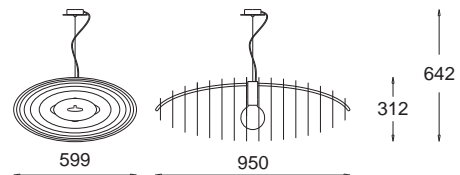

E27, 1 x max 60W

Kl. II, IP20

230V, 50Hz

zarówka Softone Globe G120 / *Softone Globe G120 light bulb*

Gen 68 wisząca / hanging

- AL 400 2004 srebrny mat *matt silver*
- AL 400 2005 srebrny połysk *glossy silver*
- AL 400 2006 antyczne złoto *ancient gold*
- AL 400 2007 bordo *deep red*
- AL 400 2008 czarny mat *matt black*
- AL 400 2009 czarny połysk *glossy black*