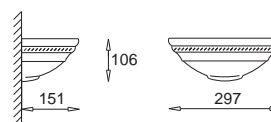

Grecka

KC 100 1030 E27, 1 x max 60W
230V, 50Hz
Kl. II, IP20
(tol. rozm. ±2%)

Piaskowa

KC 100 1120 E27, 1 x max 60W
230V, 50Hz
Kl. II, IP20
(tol. rozm. ±2%)

Liść

KC 100 1190 E27, 1 x max 60W
230V, 50Hz
Kl. II, IP20
(tol. rozm. ±2%)