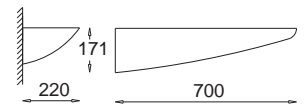

GK 600 6440 E27, 2 x max 23W
Kl. II, IP20
230V, 50Hz
(tol. rozm. ±2%)

Bliźniak - lewy
Bliźniak - left