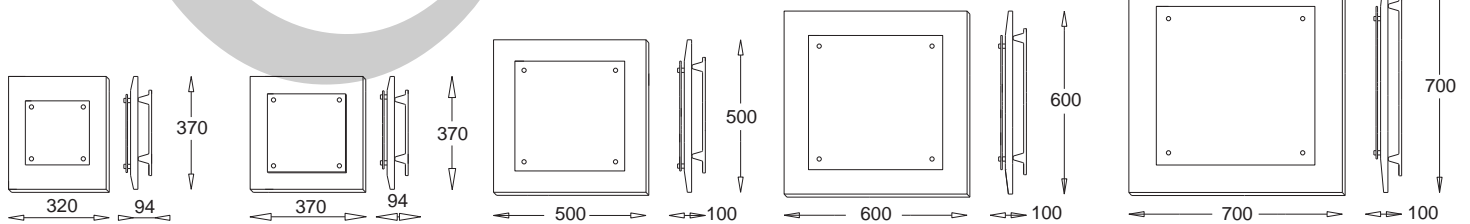

Obraz - kwadra 32 ścienny
Painting - phased quarters 32
OB 330 3240 satyna biała / white satin

Obraz - kwadra 37 ścienny
Painting - phased quarters 37
OB 330 3250 satyna biała / white satin

Obraz - kwadra 50 ścienny
Painting - phased quarters 50
OB 330 3260 satyna biała / white satin

Obraz - kwadra 60 ścienny
Painting - phased quarters 60
OB 330 3760 satyna biała / white satin

Obraz - kwadra 70 ścienny
Painting - phased quarters 70
OB 330 3280 satyna biała / white satin

G23, PL-S, 2 x 11W
230V, 50Hz
Kl. I, IP 20
(tol. rozm. ±2%)

G23, PL-S, 2 x 11W
230V, 50Hz
Kl. I, IP 20
(tol. rozm. ±2%)

2G11, PL-L, 2 x 24W
230V, 50Hz
Kl. I, IP 20
(tol. rozm. ±2%)

2G11, PL-L, 2 x 36W
230V, 50Hz
Kl. I, IP 20
(tol. rozm. ±2%)

2G11, PL-L, 3 x 36W
230V, 50Hz
Kl. I, IP 20
(tol. rozm. ±2%)