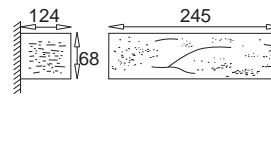

KC 100 1353 E27, 1 x max 60W
230V, 50Hz
Kl. II, IP20
(tol. rozm. ±2%)

Hagi - beżowa ze szkłem
Hagi - beige with glass