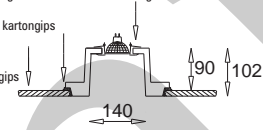

XG 720 9677A

oprawa jest dostarczana bez oczka stropowego
downlight is not included

klej do płyty kartongips
drywall glue
płyta kartongips
drywall