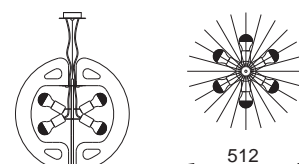

Pozzo mała / small

Pozzo E wiszący / hanging

AL 400 7645 srebrny mat	<i>matt silver</i>
AL 400 7646 srebrny połysk	<i>glossy silver</i>
AL 400 7647 antyczne złoto	<i>ancient gold</i>
AL 400 7648 bordo	<i>deep red</i>
AL 400 7649 czarny mat	<i>matt black</i>
AL 400 7650 czarny połysk	<i>glossy black</i>

E27, 6 x max 60W

Clase II, IP 20

230V, 50Hz

żarówka zwierciadlana w kopule / crown silvered light bulb