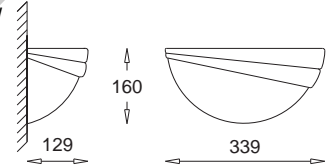

Wallon

KC 100 1016 E27, 1 x max 60W
230V, 50Hz
Kl. II, IP20
(tol. rozm. ±2%)