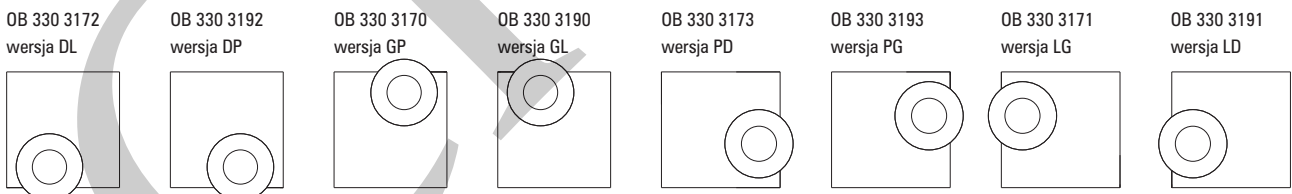

wersja średnia / medium version

wersja duża / large version

Obraz - Niesymetryczne oko, wersja średnia

Painting - Asymmetric eye medium version

PL-S, G23, 2 x 11W
230V, 50Hz
Kl. I, IP 20
(tol. rozm. ±2%)

Obraz - Niesymetryczne oko, wersja duża