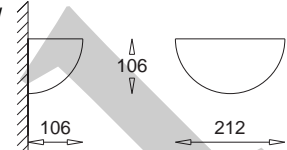

Dinas II

KC 100 1046 E27, 1 x max 60W
230V, 50Hz
Kl. II, IP20
(tol. rozm. ±2%)

Dinas I

KC 100 1045 E27, 1 x max 60W
230V, 50Hz
Kl. II, IP20
(tol. rozm. ±2%)

Kanepi

KC 100 1316 E27, 1 x max 60W
230V, 50Hz
Kl. II, IP20
(tol. rozm. ±2%)