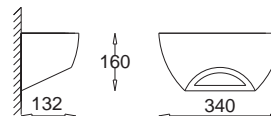

KC 100 1018 E27, 1 x max 60W
230V, 50Hz
Kl. II, IP20
(tol. rozm. ±2%)

Rimi - papier
Rimi - paper