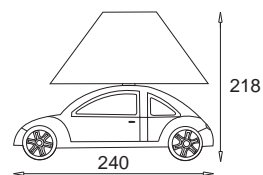

Auto - lampka nocna / Car, night lamp

1. KC 145 5456 auto czerwone / car, red
   KC 145 5457 auto niebieskie / car, blue
   KC 145 5458 auto zielone / car, green
   KC 145 5459 auto żółte / car, yellow

E27 1 x max 60W
Kl. II, IP20
230V, 50Hz
(tol. rozm. ±2%)

**Rakieta - lampa wisząca
Rocket - hanging**

1. KC 180 5425 rakieta pomarańczowa
   rocket, orange
   KC 180 5424 rakieta niebieska
   rocket, blue

E27 1 x max 60W
Kl. II, IP20
230V, 50Hz
(tol. rozm. ±2%)