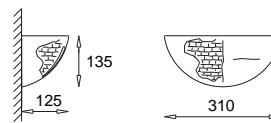

KC 100 1050 E27, 1 x max 60W
230V, 50Hz
Kl. II, IP20
(tol. rozm. ±2%)

Grecka