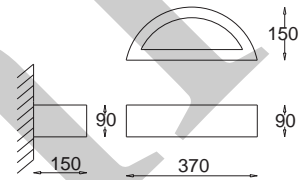

Nola I

DS 300 3500 sosna *pine*
DS 300 3520 buk *beech*
DS 300 3530 meranti *meranti*
DS 300 3510 wenge *wenge*
DS 300 3670 zebrano *zebra wood*

E27, 1 x max 23W
230V, 50Hz