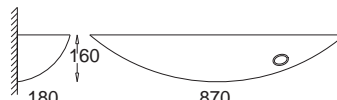

GK 600 6140 E27, 2 x max 23W
GU4, MR11,
1 x max 35W, 12V
Kl. II, IP20
230V, 50Hz
(tol. rozm. ±2%)

Łódka duża
lewy halogen
Lodka large
left halogen