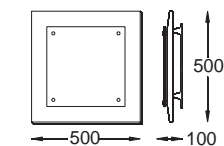

Plafon 37
Ceiling 37

OB 330 3791

G23, PL-S, 2 x 11W
230V, 50Hz
Kl. I, IP 20
(tol. rozm. $\pm 2\%$)

Plafony kwadra proste / ceiling plain quarters

Plafon 40
Ceiling 40

OB 330 3770

G23, PL-S, 2 x 11W
230V, 50Hz
Kl. I, IP 20
(tol. rozm. $\pm 2\%$)