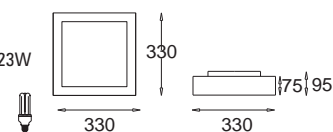

Moa 33 plafon / ceiling lamp

- DP 301 8650A1S sosna *pine*
- DP 301 8650A1B buk *beech*
- DP 301 8650A1M meranti *meranti*
- DP 301 8650A1W wenge *wenge*
- DP 301 8650A1Z zebrano *zebrawood*

E27, 1 x max 23W
230V, 50Hz

Moa 40 plafon / ceiling lamp

- DP 302 8648A2S sosna *pine*
- DP 302 8648A2B buk *beech*
- DP 302 8648A2M meranti *meranti*
- DP 302 8648A2W wenge *wenge*
- DP 302 8648A2Z zebrano *zebrawood*

E27, 2 x max 23W
230V, 50Hz

- DP 307 8648KS sosna *pine*
- DP 307 8648KB buk *beech*
- DP 307 8648KM meranti *meranti*
- DP 307 8648KW wenge *wenge*
- DP 307 8648KZ zebrano *zebrawood*

TL5 2GX13, 1 x max 22W,
230V

Moa 50 plafon / ceiling lamp

- DP 303 8646A3S sosna *pine*
- DP 303 8646A3B buk *beech*
- DP 303 8646A3M meranti *meranti*
- DP 303 8646A3W wenge *wenge*
- DP 303 8646A3Z zebrano *zebrawood*

E27, 3 x max 23W
230V, 50Hz

- DP 307 8646HS sosna *pine*
- DP 307 8646HB buk *beech*
- DP 307 8646HM meranti *meranti*
- DP 307 8646HW wenge *wenge*
- DP 307 8646HZ zebrano *zebrawood*

TL5 2GX13, 1 x max 40W
lub 55W, 230V

Moa 33 wisząca / hanging lamp

- MK 300 8651A1S sosna *pine*
- MK 300 8651A1B buk *beech*
- MK 300 8651A1M meranti *meranti*
- MK 300 8651A1W wenge *wenge*
- MK 300 8651A1Z zebrano *zebrawood*

E27, 2 x max 23W
230V, 50Hz

Moa 40 wisząca / hanging lamp

- MK 302 8649A2S sosna *pine*
- MK 302 8649A2B buk *beech*
- MK 302 8649A2M meranti *meranti*
- MK 302 8649A2W wenge *wenge*
- MK 302 8649A2Z zebrano *zebrawood*

E27, 4 x max 23W
230V, 50Hz

- MK 308 8649KS sosna *pine*
- MK 308 8649KB buk *beech*
- MK 308 8649KM meranti *meranti*
- MK 308 8649KW wenge *wenge*
- MK 308 8649KZ zebrano *zebrawood*

TL5 2GX13, 1 x max 22W,
230V

Moa 50 wisząca / hanging lamp

- MK 304 8647A3S sosna *pine*
- MK 304 8647A3B buk *beech*
- MK 304 8647A3M meranti *meranti*
- MK 304 8647A3W wenge *wenge*
- MK 304 8647A3Z zebrano *zebrawood*

E27, 4 x max 23W
230V, 50Hz

- MK 308 8647HS sosna *pine*
- MK 308 8647HB buk *beech*
- MK 308 8647HM meranti *meranti*
- MK 308 8647HW wenge *wenge*
- MK 308 8647HZ zebrano *zebrawood*