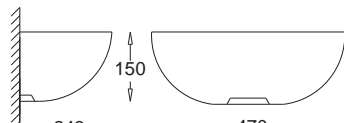

GK 600 6930 E27, 1 x max 23W
Kl. II, IP20
230V, 50Hz
(tol. rozm. ±2%)

Misa
Szkło (wklęsła)
Misa
Glass (concave)