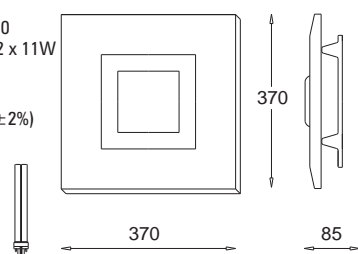

OB 330 3700
PL-S, G23, 2 x 11W
230V, 50Hz
Kl. I, IP 20
(tol. rozm. ±2%)