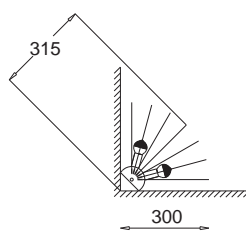

Pozzo T kinkiet narożnikowy / corner wall lamp

AL 400 7657 srebrny mat	<i>matt silver</i>
AL 400 7658 srebrny połysk	<i>glossy silver</i>
AL 400 7659 antyczne złoto	<i>ancient gold</i>
AL 400 7660 bordo	<i>deep red</i>
AL 400 7661 czarny mat	<i>matt black</i>
AL 400 7662 czarny połysk	<i>glossy black</i>

E27, 2 x max 60W

Kl. II, IP20

230V, 50Hz

żarówka zwierciadlana w kopule / crown silvered light bulb