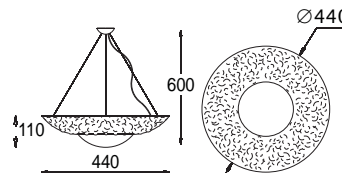

KC 180 1653
E27, 3 x max 60W
Kl. II, IP 20
230V, 50Hz
żarówka tradycyjna
lub świetlówka kompaktowa
CFL Compact Fluorescent Lamp
or incandescent light bulb

Milo
lawa (część)
Milo
lava (part)