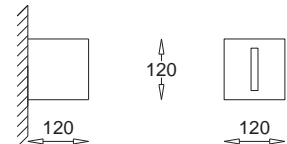

KC 100 1038C E27,
1 x max 60W
KC 100 1038D G9,
1 x max 40W
230V, 50Hz
Kl. II, IP20
(tol. rozm. ±2%)

**Kubik - ścienny
z dolnym nacięciem
Kubik - wall lamp
with bottom slit**

KC 100 1038E E27,
1 x max 60W
KC 100 1038G G9,
1 x max 40W
230V, 50Hz
Kl. II, IP20
(tol. rozm. ±2%)