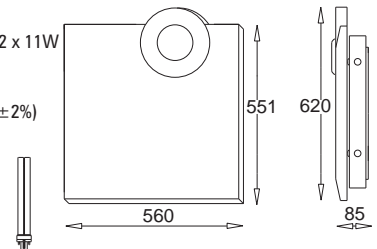

Obraz - Niesymetryczne oko, wersja duża

Painting - Asymmetric eye large version

PL-S, G23, 2 x 11W
230V, 50Hz
Kl. I, IP 20
(tol. rozm. ±2%)