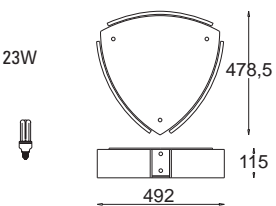

Atlantic III wersja plafon / ceiling version

- DS 300 2750 sosna *pine*
- DS 300 2760 buk *beech*
- DS 300 2770 meranti *meranti*
- DS 300 2780 wenge *wenge*
- DS 300 2790 zebrano *zebrawood*

E27, 3 x max 23W
230V, 50Hz