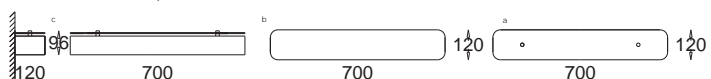

korytko zaokrąglone niskie pełne z górnym szkłem / rounded low and full with upper glass

	GK 600 7718/S	E27, 2 x max 23W, 230V	
	GK 600 6884/S	PL-L 2 G11, 1 x 55W, 230V	
	GK 600 6885/S	PL-L 2 G11, 1 x 55W, 230V	
	GK 600 6886/S	TL5 G5, 1 x 24W, 230V	
	GK 600 1057/S	TL5 G5, 2 x 24W, 230V	
	GK 600 1058/S	TL5 G5, 1 x 14W, 230V