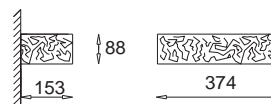

KC 100 1027 E27, 1 x max 60W
230V, 50Hz
Kl. II, IP20
(tol. rozm. ±2%)