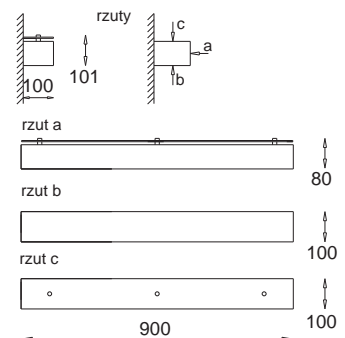

pełne z górnym szkłem / full with upper glass