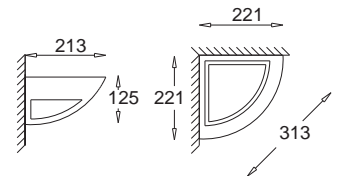

KC 100 1290 E27, 1 x max 23W
Kl. II, IP20
230V, 50Hz
(tol. rozm. ±2%)