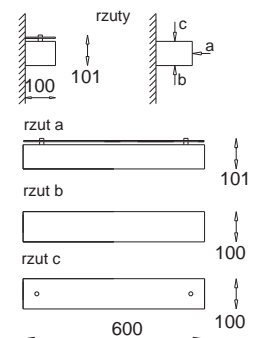

pełne z górnym szkłem / full with upper glass