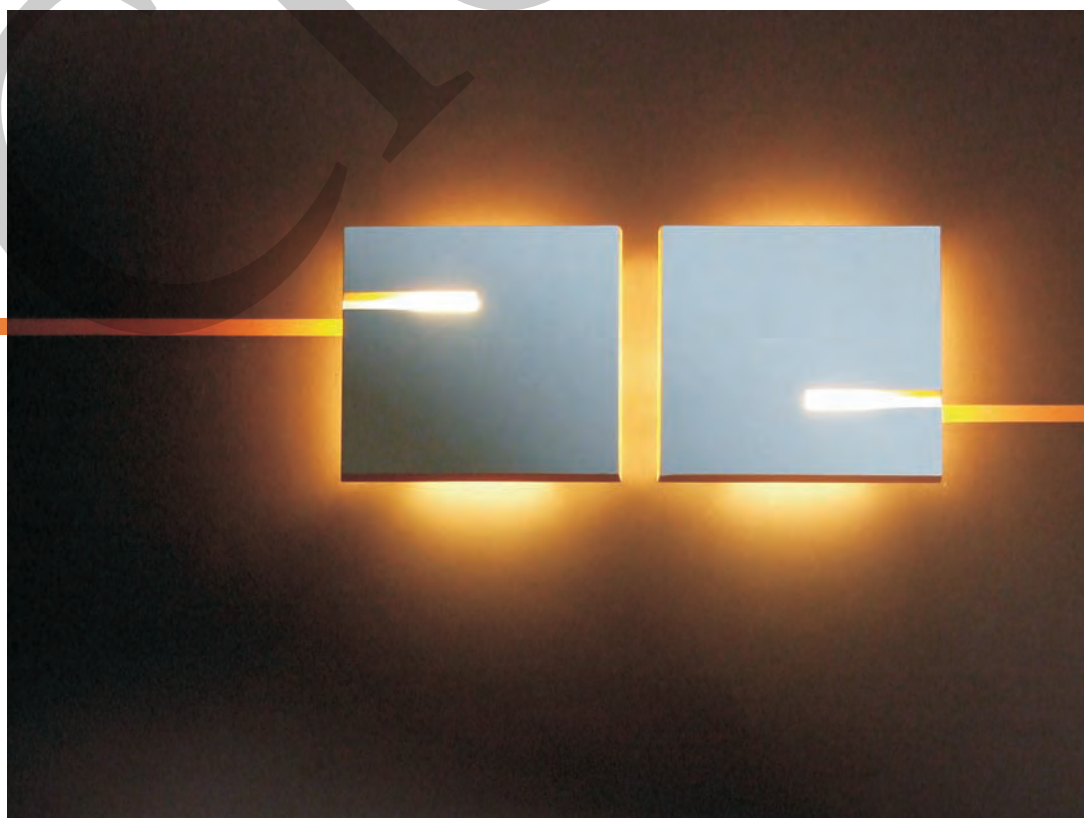

E27, 2 x max 23W GK 600 8590
Kl. II, IP20
230V, 50Hz
(tol. rozm. ±2%)

Geo wiszące
Geo hanging

E27, 4 x max 23W GK 600 1770
Kl. II, IP20
230V, 50Hz
(tol. rozm. ±2%)

E27, 4 x max 23W GK 600 1771
Kl. II, IP20
230V, 50Hz
(tol. rozm. ±2%)