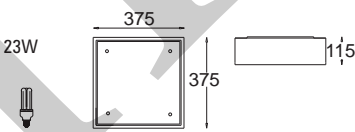

1. **wersja średnia medium**
2. DS 300 4750 sosna *pine*
   - DS 300 4760 buk *beech*
   - DS 300 4770 meranti *meranti*
   - DS 300 4780 wenge *wenge*
   - DS 300 4790 zebrano *zebrano*

E27, 4 x max 23W
230V, 50Hz