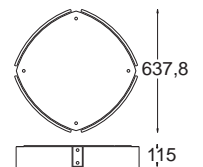

- wersja duża large**
- DK 300 2800 sosna *pine*
 - DK 300 2810 buk *beech*
 - DK 300 2820 meranti *meranti*
 - DK 300 2830 wenge *wenge*
 - DK 300 2840 zebrano *zebrawood*

Atlantic III wersja wisząca / hanging version