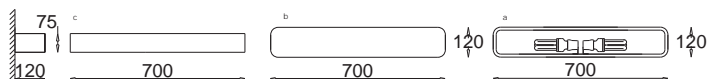

korytko zaokrąglone niskie pełne / rounded low and full

	GK 600 7718	E27, 2 x max 23W, 230V	
	GK 600 6884	PL-L 2 G11, 1 x 55W, 230V	
	GK 600 6885	PL-L 2 G11, 1 x 55W, 230V	
	GK 600 6886	TL5 G5, 1 x 24W, 230V	
	GK 600 1057	TL5 G5, 2 x 24W, 230V	
	GK 600 1058	TL5 G5, 1 x 14W, 230V