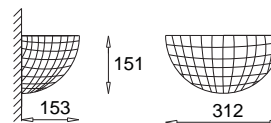

KC 100 1400 E27, 1 x max 60W
230V, 50Hz
Kl. II, IP20
(tol. rozm. ±2%)

Siatka - narożnikowa
Siatka - corner lamp