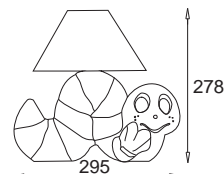

Glista lampka nocna / Worm, night lamp

KC 145 5430 glista pomarańczowa lampka nocna / worm, orange night lamp
KC 145 5431 glista zielona lampka nocna / worm, green night lamp
KC 145 5432 glista niebieska lampka nocna / worm, blue night lamp

E27 1 x max 60W
Kl. II, IP20
230V, 50Hz
(tol. rozm. ±2%)