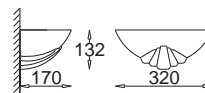

Nina - ścienna
Nina - wall lamp

KC 100 1010 E27, 1 x max 60W
230V, 50Hz
Kl. II, IP20
(tol. rozm. $\pm 2\%$)

Nina - narożnik
Nina - corner lamp

KC 100 1110 E14, 1 x max 60W
230V, 50Hz
Kl. II, IP20
(tol. rozm. $\pm 2\%$)