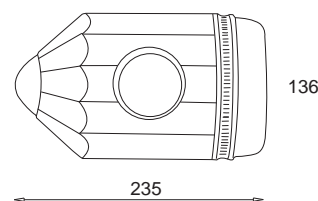

Kredka - oczko stropowe / Crayon - downlight

wersja żarowa / light bulb version

- OS 211 5352 kredka żółta / crayon, yellow downlight
- OS 211 5358 kredka zielona / crayon, green downlight
- OS 211 5356 kredka niebieska / crayon, blue downlight
- OS 211 5354 kredka czerwona / crayon, red downlight

E14, R50 1 x max 40W, Kl. II, IP20, 230V, 50Hz

wersja halogenowa / halogen version

- OS 200 5353 kredka żółta / crayon, yellow downlight
- OS 200 5359 kredka zielona / crayon, green downlight
- OS 200 5357 kredka niebieska / crayon, blue downlight
- OS 200 5355 kredka czerwona / crayon, red downlight

GU5,3, 1 x max 35W, Kl. II, IP20, 12V