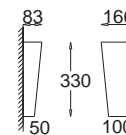

Kolumna - Gładka (mała)
Kolumna - Smooth (small)

LW 800 8130
E14, 1 x max 11W
Kl. II, IP20
230V, 50Hz
(tol. rozm. ±2%)

Kolumna - Grecka
Kolumna - Greek

LW 800 8120
E27, 1 x max 23W
Kl. II, IP20
230V, 50Hz
(tol. rozm. ±2%)