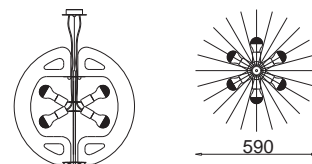

Pozzo duża / large

Pozzo K wiszący / hanging

AL 400 7663 srebrny mat	<i>matt silver</i>
AL 400 7664 srebrny połysk	<i>glossy silver</i>
AL 400 7665 antyczne złoto	<i>ancient gold</i>
AL 400 7666 bordo	<i>deep red</i>
AL 400 7667 czarny mat	<i>matt black</i>
AL 400 7668 czarny połysk	<i>glossy black</i>

E27, 6 x max 60W

Clase II, IP 20

230V, 50Hz

żarówka zwierciadlana w kopule / crown silvered light bulb