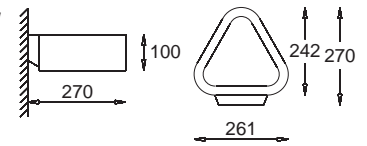

KC 100 1635 E27, 2 x max 23W
Kl. II, IP20
230V, 50Hz
(tol. rozm. ±2%)

**Wera Trójkąt
Wera Triangle**