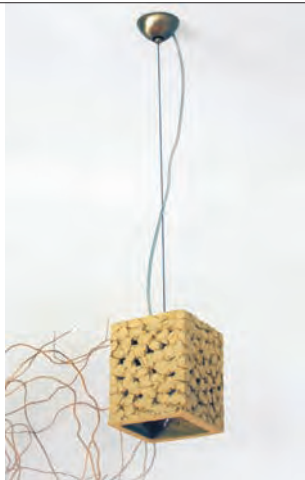

Tuba - wisząca
Tuba - hanging

kolor szamotu / chamotte colour

- KC 180 1740 jasny / light
- KC 180 1741 ciemny / dark
- KC 180 1742 jasny ażurowy / light openwork
- KC 180 1743 ciemny ażurowy / dark openwork

E27, 1 x max 23W
230V, 50Hz
Kl. II, IP 20

E27, 1 x max 60W
230V, 50Hz
Kl. II, IP 20