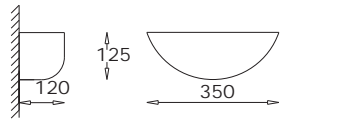

KC 100 1540 E27, 1 x max 23W
Kl. II, IP20
230V, 50Hz
(tol. rozm. ±2%)