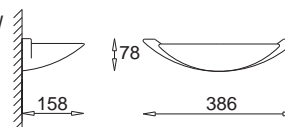

KC 100 1020 E14, 1 x max 60W
230V, 50Hz
Kl. II, IP20
(tol. rozm. $\pm 2\%$)

Wulkan