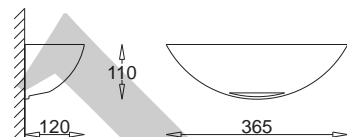

KC 100 1052A E27, 1 x max 60W
230V, 50Hz
Kl. II, IP20
(tol. rozm. ±2%)

Liza B paski