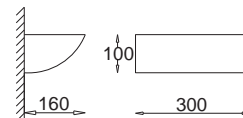

GK 600 6720

ryнна 30

E27, 1 x max 23W