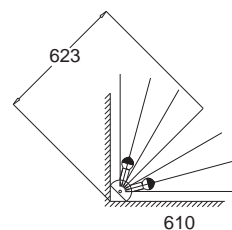

Galu M kinkiet narożnikowy / corner wall lamp

AL 400 6463 srebrny mat	<i>matt silver</i>
AL 400 6464 srebrny połysk	<i>glossy silver</i>
AL 400 6465 antyczne złoto	<i>ancient gold</i>
AL 400 6466 bordo	<i>deep red</i>
AL 400 6467 czarny mat	<i>matt black</i>
AL 400 6468 czarny połysk	<i>glossy black</i>

E27, 2 x max 60W

Kl. II, IP20

230V, 50Hz

żarówka zwierciadlana w kopule / crown silvered light bulb