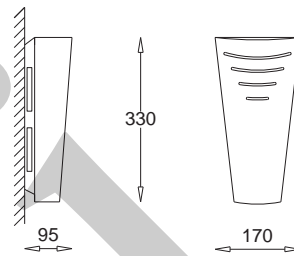

Monagri II

KC 100 1039
E27, 1 x max 60W
Kl. II, IP 20
230V, 50Hz
światłówka kompaktowa
CFL Compact Fluorescent Lamp