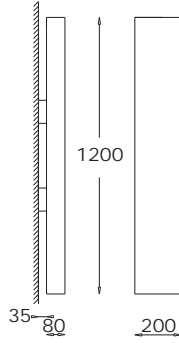

E27, 4 x max 23W
GK 600 7554