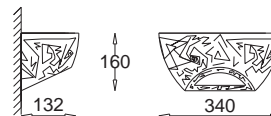

KC 100 1019 E27, 1 x max 60W
230V, 50Hz
Kl. II, IP20
(tol. rozm. ±2%)