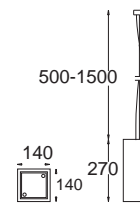

wersja średnia *medium*

DS 300 5750 sosna *pine*
DS 300 5760 buk *beech*
DS 300 5770 meranti *meranti*
DS 300 5780 wenge *wenge*
DS 300 5790 zebrano *zebra wood*

E27, 1 x max 23W
230V, 50Hz