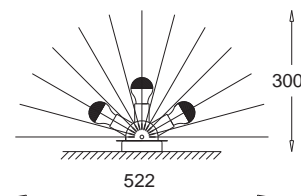

Wan D kinkiet / wall lamp

AL 400 7687	srebrny mat	<i>matt silver</i>
AL 400 7688	srebrny połysk	<i>glossy silver</i>
AL 400 7689	antyczne złoto	<i>ancient gold</i>
AL 400 7690	bordo	<i>deep red</i>
AL 400 7691	czarny mat	<i>matt black</i>
AL 400 7692	czarny połysk	<i>glossy black</i>

E27, 3 x max 60W

Kl. II, IP20

230V, 50Hz

żarówka zwierciadlana w kopule / crown silvered light bulb