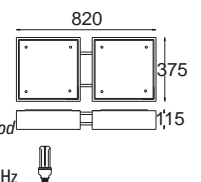

Calypso due wersja plafon, kinkiet / ceiling and wall version

1. **wersja mała small**
2. DK 300 5500 sosna *pine*
   - DK 300 5510 buk *beech*
   - DK 300 5520 meranti *meranti*
   - DK 300 5530 wenge *wenge*
   - DK 300 5540 zebrano *zebrano*

1. **wersja średnia medium**
2. DK 300 5550 sosna *pine*
   - DK 300 5560 buk *beech*
   - DK 300 5570 meranti *meranti*
   - DK 300 5580 wenge *wenge*
   - DK 300 5590 zebrano *zebrano*

E27, 8 x max 11W, 230V / 50 Hz

E27, 8 x max 23W, 230V / 50 Hz