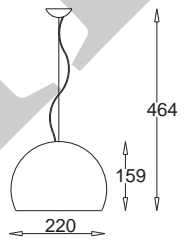

E27, 1 x max 60W
230V, 50Hz
Kl. II, IP20