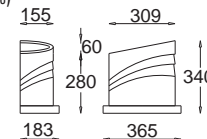

E27, 1 x max 23W
Kl. II, IP20
230V, 50Hz
(tol. rozm. ±2%)

Kominkowa fala niska
Kowinkowa, wave low

Kominkowa - Fala
Kominkowa - Wave
LS 700 7100