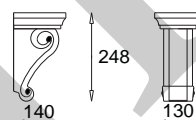

OS 200 4320 GZ10
1 x max 35W
230V, 50Hz