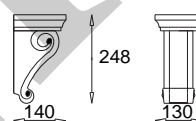

KC 100 1580 E27, 1 x max 60W
230V, 50Hz

Gzyms - klasyczny
Gzyms - classic