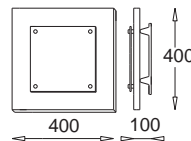

G23, PL-S, 2 x 11W
230V, 50Hz
Kl. I, IP 20
(tol. rozm. ±2%)