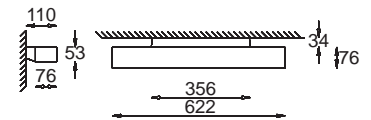

GK 600 6781 TL5, G5, 1 x 14W
Kl. II, IP20
230V
(tol. rozm. ±2%)