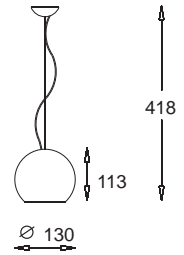

Kulka 165 3/4 - wisząca
Kulka 165 3/4 - hanging

G9, 1 x max 40W
230V, 50Hz
Kl. II, IP20

kolor szamotu / chamotte colour

- KC 180 1692 jasny / light
- KC 180 1693 ciemny / dark
- KC 180 1694 jasny ażurowy / light openwork
- KC 180 1695 ciemny ażurowy / dark openwork