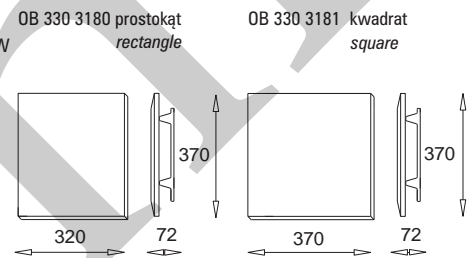

PL-S, G23, 2 x 11W
230V, 50Hz
Kl. I, IP 20
(tol. rozm. ±2%)

Obraz - Liście szkło podklejane biała satyna
Painting - Leaves glass pasted from below white satin