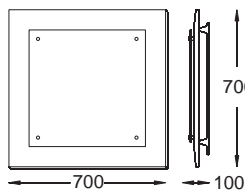

Plafon 70
Ceiling 70

OB 330 3794

2G11, PL-L, 3 x 36W
230V, 50Hz
Kl. I, IP 20
(tol. rozm. $\pm 2\%$)