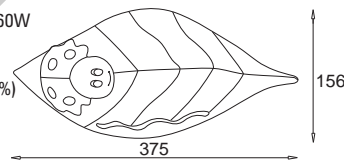

KC 100 5410 liść zielony / *green leaf*

KC 100 5409 liść pomarańczowy / *orange leaf*

E27 1 x max 60W
Kl. II, IP20
230V, 50Hz
(tol. rozm. $\pm 2\%$)

Biedronka leżąca lampka nocna
Lying ladybird, night lamp

KC 145 5433

E27 1 x max 60W
Kl. II, IP20
230V, 50Hz
(tol. rozm. $\pm 2\%$)