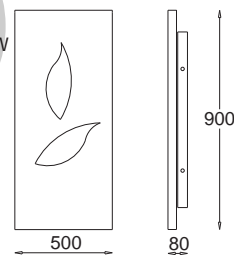

OB 330 3100
TL-D, G23, 2 x 18W
230V, 50Hz
Kl. I, IP 20
(tol. rozm. ±2%)

Obraz - Kwadra fazowane
Painting - Phased quarters