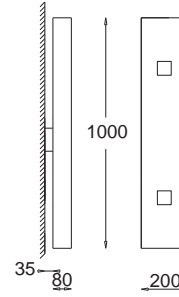

E27, 2 x max 23W
GK 600 7563