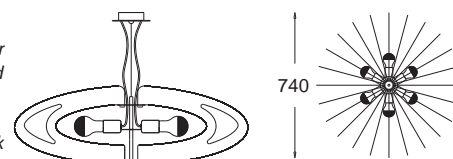

Tess duża / large

Tess A wiszący / hanging

AL 400 7619 srebrny mat	<i>matt silver</i>
AL 400 7620 srebrny połysk	<i>glossy silver</i>
AL 400 7621 antyczne złoto	<i>ancient gold</i>
AL 400 7622 bordo	<i>deep red</i>
AL 400 7623 czarny mat	<i>matt black</i>
AL 400 7624 czarny połysk	<i>glossy black</i>

E27, 6 x max 60W

Kl. II, IP20

230V, 50Hz

żarówka zwierciadlana w kopule / crown silvered light bulb