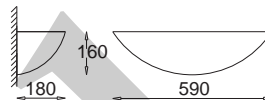

GK 600 6230 E27, 1 x max 23W
Kl. II, IP20
230V, 50Hz
(tol. rozm. ±2%)

Łódka duża
Gładka
Lodka large
Smooth