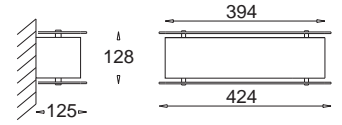

Portodue wersja średnia / medium

DS 300 9400 sosna *pine*
DS 300 9410 buk *beech*
DS 300 9420 meranti *meranti*
DS 300 9430 wenge *wenge*
DS 300 9440 zebrano *zebra wood*

E27, 1 x max 23W
230V, 50Hz