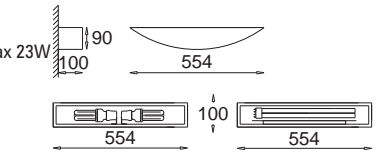

Pino 32 wisząca / hanging lamp

MK 300 8704A1S	sosna	pine
MK 300 8704A1B	buk	beech
MK 300 8704A1M	meranti	meranti
MK 300 8704A1W	wenge	wenge
MK 300 8704A1Z	zebrano	zebrawood

E27, 1 x max 23W
230V, 50Hz

Pino 38 wisząca / hanging lamp

MK 302 8703A2S	sosna	pine
MK 302 8703A2B	buk	beech
MK 302 8703A2M	meranti	meranti
MK 302 8703A2W	wenge	wenge
MK 302 8703A2Z	zebrano	zebrawood

E27, 2 x max 23W
230V, 50Hz

MK 308 8703HS	sosna	pine	TL5 2GX13, 1x max 22W, 230V
MK 308 8703HB	buk	beech	
MK 308 8703HM	meranti	meranti	
MK 308 8703HW	wenge	wenge	
MK 308 8703HZ	zebrano	zebrawood	

Chera 35 otwarta / opened

DS 300 8716A1S	sosna	pine
DS 300 8716A1B	buk	beech
DS 300 8716A1M	meranti	meranti
DS 300 8716A1W	wenge	wenge
DS 300 8716A1Z	zebrano	zebrawood

E27, 1 x max 23W
230V, 50Hz

Chera 35 z górnym szkłem / with upper glass

DS 300 8716A1S/S	sosna	pine
DS 300 8716A1B/S	buk	beech
DS 300 8716A1M/S	meranti	meranti
DS 300 8716A1W/S	wenge	wenge
DS 300 8716A1Z/S	zebrano	zebrawood

E27, 1 x max 23W
230V, 50Hz

Chera 55

DS 300 8717A2S	sosna	pine
DS 300 8717A2B	buk	beech
DS 300 8717A2M	meranti	meranti
DS 300 8717A2W	wenge	wenge
DS 300 8717A2Z	zebrano	zebrawood

E27, 2 x max 23W
230V

DS 300 8717BS	sosna	pine	PL-L, 2G11, 1 x 24W 230V magnetic ballast
DS 300 8717BB	buk	beech	
DS 300 8717BM	meranti	meranti	
DS 300 8717BW	wenge	wenge	
DS 300 8717BZ	zebrano	zebrawood	

DS 300 8717CS	sosna	pine	PL-L, 2G11, 1 x 24W 230V electronic ballast
DS 300 8717CB	buk	beech	
DS 300 8717CM	meranti	meranti	
DS 300 8717CW	wenge	wenge	
DS 300 8717CZ	zebrano	zebrawood	

Chera 55 z górnym szkłem / with upper glass

DS 300 8717A2S/S	sosna	pine
DS 300 8717A2B/S	buk	beech
DS 300 8717A2M/S	meranti	meranti
DS 300 8717A2W/S	wenge	wenge
DS 300 8717A2Z/S	zebrano	zebrawood

E27, 2 x max 23W
230V