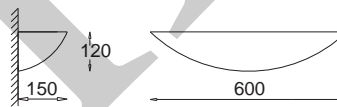

GK 600 6350

E27, 1 x max 23W
Kl. II, IP20
230V, 50Hz
(tol. rozm. ±2%)

Łódka niska
Gładka
Lodka low
Smooth

GK 600 6360

E27, 1 x max 23W
Kl. II, IP20
230V, 50Hz
(tol. rozm. ±2%)

Łódka mała
Fala
Lodka small
Wave