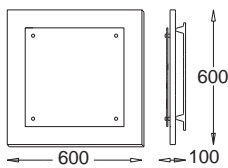

Plafon 60
Ceiling 60

OB 330 3772

2G11, PL-L, 3 x 36W,
230V, 50Hz
Kl. I, IP 20
(tol. rozm. $\pm 2\%$)