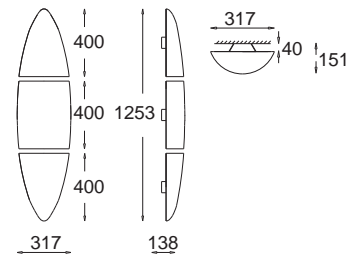

Zoe 90

wersja ścienna / wall version
LW 800 8470

E27, 2 x max 23W
Kl. II, IP20
230V, 50Hz
(tol. rozm. ±2%)

wersja ścienna / wall version

Zoe 90

wersja narożnikowa / corner version
LW 800 8510

wersja narożnikowa / corner version