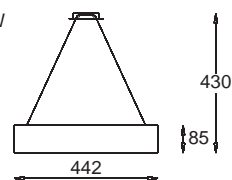

E27, 4 x max 23W
GK 600 7564

E27, 2 x max 23W
GK 600 7563

E27, 2 x max 23W
GK 600 7562

E27, 4 x max 23W
GK 600 7554

E27, 2 x max 23W
GK 600 7553

E27, 2 x max 23W
GK 600 7552

Petro - Elipsa
Petro - Ellipse

KC 180 1809
E27, 2 x max 23W
Kl. II, IP20
230V, 50Hz
(tol. rozm. ±2%)