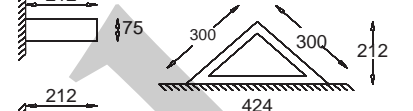

KC 100 1802
E27, 1 x max 23W

KC 100 1805
E27, 1 x max 23W

KC 100 1804
E27, 1 x max 23W

KC 100 1807
E27, 1 x max 23W

KC 100 1806
E27, 1 x max 23W

Trójkąt narożnikowy

Triangle
corner

KC 100 1801 E27, 1 x max 23W
Kl. II, IP20
230V, 50Hz
(tol. rozm. ±2%)