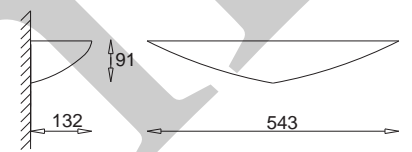

Wiedeńska średnia
Wiedeńska medium

kolor szamotu / chamotte colour

KC 100 1141 jasny / light
KC 100 1142 ciemny / dark
KC 100 1143 jasny ażurowy / light openwork
KC 100 1144 ciemny ażurowy / dark openwork

E27, 1 x max 60W
230V, 50Hz
Kl. II, IP 20