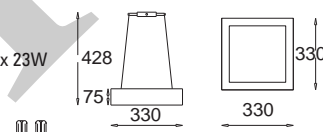

Moa 33 plafon / ceiling lamp

- DP 301 8650A1S sosna *pine*
- DP 301 8650A1B buk *beech*
- DP 301 8650A1M meranti *meranti*
- DP 301 8650A1W wenge *wenge*
- DP 301 8650A1Z zebrano *zebrawood*

E27, 1 x max 23W
230V, 50Hz

Moa 40 plafon / ceiling lamp

- DP 302 8648A2S sosna *pine*
- DP 302 8648A2B buk *beech*
- DP 302 8648A2M meranti *meranti*
- DP 302 8648A2W wenge *wenge*
- DP 302 8648A2Z zebrano *zebrawood*

E27, 2 x max 23W
230V, 50Hz

- DP 307 8648KS sosna *pine*
- DP 307 8648KB buk *beech*
- DP 307 8648KM meranti *meranti*
- DP 307 8648KW wenge *wenge*
- DP 307 8648KZ zebrano *zebrawood*

TL5 2GX13, 1 x max 22W,
230V

Moa 50 plafon / ceiling lamp

- DP 303 8646A3S sosna *pine*
- DP 303 8646A3B buk *beech*
- DP 303 8646A3M meranti *meranti*
- DP 303 8646A3W wenge *wenge*
- DP 303 8646A3Z zebrano *zebrawood*

E27, 3 x max 23W
230V, 50Hz

- DP 307 8646HS sosna *pine*
- DP 307 8646HB buk *beech*
- DP 307 8646HM meranti *meranti*
- DP 307 8646HW wenge *wenge*
- DP 307 8646HZ zebrano *zebrawood*

TL5 2GX13, 1 x max 40W
lub 55W, 230V

Moa 33 wisząca / hanging lamp

- MK 300 8651A1S sosna *pine*
- MK 300 8651A1B buk *beech*
- MK 300 8651A1M meranti *meranti*
- MK 300 8651A1W wenge *wenge*
- MK 300 8651A1Z zebrano *zebrawood*

E27, 2 x max 23W
230V, 50Hz

Moa 40 wisząca / hanging lamp

- MK 302 8649A2S sosna *pine*
- MK 302 8649A2B buk *beech*
- MK 302 8649A2M meranti *meranti*
- MK 302 8649A2W wenge *wenge*
- MK 302 8649A2Z zebrano *zebrawood*

E27, 4 x max 23W
230V, 50Hz

- MK 308 8649KS sosna *pine*
- MK 308 8649KB buk *beech*
- MK 308 8649KM meranti *meranti*
- MK 308 8649KW wenge *wenge*
- MK 308 8649KZ zebrano *zebrawood*

TL5 2GX13, 1 x max 22W,
230V

Moa 50 wisząca / hanging lamp

- MK 304 8647A3S sosna *pine*
- MK 304 8647A3B buk *beech*
- MK 304 8647A3M meranti *meranti*
- MK 304 8647A3W wenge *wenge*
- MK 304 8647A3Z zebrano *zebrawood*

E27, 4 x max 23W
230V, 50Hz

- MK 308 8647HS sosna *pine*
- MK 308 8647HB buk *beech*
- MK 308 8647HM meranti *meranti*
- MK 308 8647HW wenge *wenge*
- MK 308 8647HZ zebrano *zebrawood*