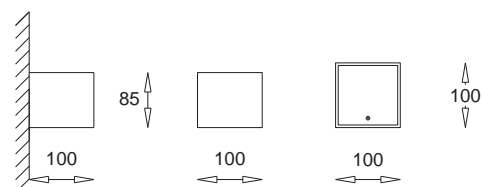

Kubik ścienny aluminiowy
Kubik - aluminium wall lamp

KC 100 1231

G9, 1 x max 40W

Kl. II, IP20

230V, 50Hz