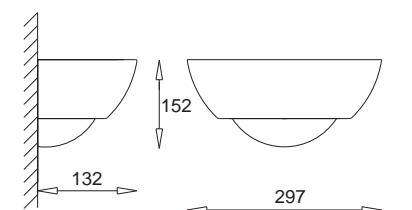

Sara - szamot
Sara - shamotte

kolor szamotu / chamotte colour

KC 100 1071 jasny / light
KC 100 1072 ciemny / dark
KC 100 1073 jasny ażurowy / light openwork
KC 100 1074 ciemny ażurowy / dark openwork

E27, 1 x max 60W
230V, 50Hz
Kl. II, IP 20