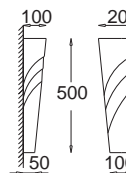

Kolumna - Fala
Kolumna - Wave

LW 800 8100
E27, 1 x max 23W
Kl. II, IP20
230V, 50Hz
(tol. rozm. ±2%)