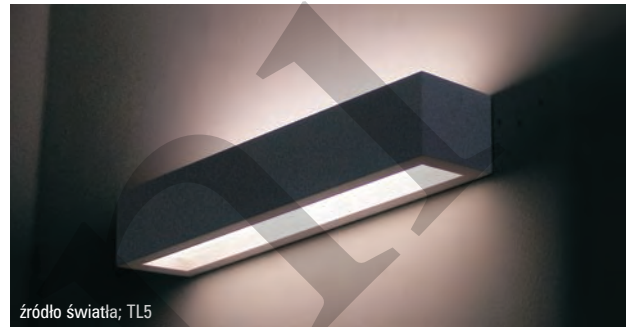

źródło światła; TL5

korytko wysokie z dolnym szkłem / high with bottom glass

GK 600 6850	E27, 1 x max 23W, 230V		
GK 600 6851	PL-L 2 G11, 1 x 24W, 230V	magnetic balast	
GK 600 6852	PL-L 2 G11, 1 x 24W, 230V	electronic balast	

korytko wysokie z dolnym i górnym szkłem high with bottom and upper glass

GK 600 6850/S	E27, 1 x max 23W, 230V		
GK 600 6851/S	PL-L 2 G11, 1 x 24W, 230V	magnetic balast	
GK 600 6852/S	PL-L 2 G11, 1 x 24W, 230V	electronic balast	

korytko niskie z dolnym szkłem / low with bottom glass

GK 600 6872	E27, 1 x max 23W, 230V		
GK 600 6853	PL-L 2 G11, 1 x 24W, 230V	magnetic balast	
GK 600 6854	PL-L 2 G11, 1 x 24W, 230V	electronic balast	

korytko niskie z dolnym i górnym szkłem low with bottom and upper glass

GK 600 6872/S	E27, 1 x max 23W, 230V		
GK 600 6853/S	PL-L 2 G11, 1 x 24W, 230V	magnetic balast	
GK 600 6854/S	PL-L 2 G11, 1 x 24W, 230V	electronic balast