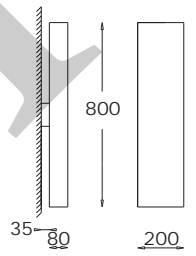

E27, 2 x max 23W
GK 600 7552