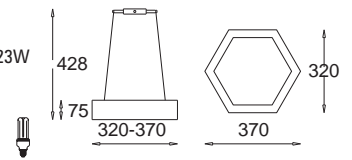

MK 300 8704A1S	sosna	pine
MK 300 8704A1B	buk	beech
MK 300 8704A1M	meranti	meranti
MK 300 8704A1W	wenge	wenge
MK 300 8704A1Z	zebrano	zebrawood

E27, 1 x max 23W
230V, 50Hz

Pino 38 wisząca / hanging lamp

MK 302 8703A2S	sosna	pine
MK 302 8703A2B	buk	beech
MK 302 8703A2M	meranti	meranti
MK 302 8703A2W	wenge	wenge
MK 302 8703A2Z	zebrano	zebrawood