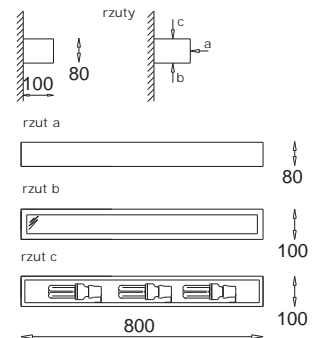

z dolnym szkłem / with bottom glass