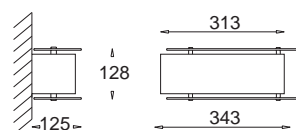

Portodue wersja mała / small

DS 300 9350 sosna *pine*
DS 300 9360 buk *beech*
DS 300 9370 meranti *meranti*
DS 300 9380 wenge *wenge*
DS 300 9390 zebrano *zebrano*

E27, 1 x max 23W
230V, 50Hz