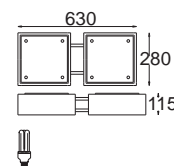

Calypso due wersja plafon, kinkiet / ceiling and wall version

1. **wersja mała small**
2. DK 300 5500 sosna *pine*
   - DK 300 5510 buk *beech*
   - DK 300 5520 meranti *meranti*
   - DK 300 5530 wenge *wenge*
   - DK 300 5540 zebrano *zebrano*

1. **wersja średnia medium**
2. DK 300 5550 sosna *pine*
   - DK 300 5560 buk *beech*
   - DK 300 5570 meranti *meranti*
   - DK 300 5580 wenge *wenge*
   - DK 300 5590 zebrano *zebrano*

E27, 8 x max 11W, 230V / 50 Hz

E27, 8 x max 23W, 230V / 50 Hz