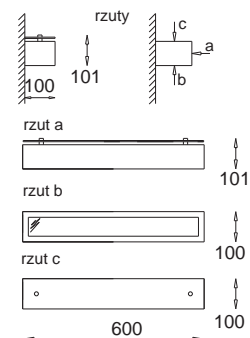

z dolnym i górnym szkłem / with bottom and upper glass