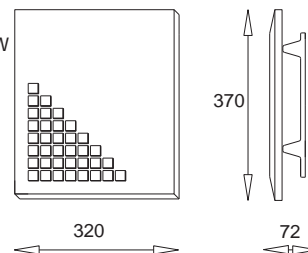

Painting - Square

OB 330 3120
PL-S, G23, 2 x 11W
230V, 50Hz
Kl. I, IP 20
(tol. rozm. ±2%)

Obraz chiński