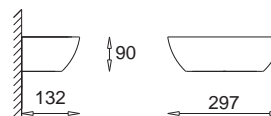

KC 100 1028 E27, 1 x max 60W
230V, 50Hz
Kl. II, IP20
(tol. rozm. ±2%)

Tudora - papier
Tudora - paper