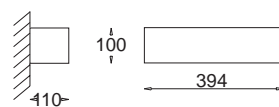

Portouno wersja średnia / medium

DS 300 9250 sosna *pine*
DS 300 9260 buk *beech*
DS 300 9270 meranti *meranti*
DS 300 9280 wenge *wenge*
DS 300 9290 zebrano *zebrano*

E27, 2 x max 23W
230V, 50Hz