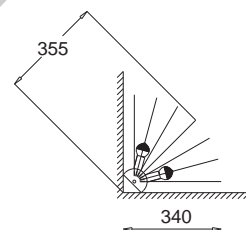

Pozzo D kinkiet narożnikowy / corner wall lamp

AL 400 7675 srebrny mat	<i>matt silver</i>
AL 400 7676 srebrny połysk	<i>glossy silver</i>
AL 400 7677 antyczne złoto	<i>ancient gold</i>
AL 400 7678 bordo	<i>deep red</i>
AL 400 7679 czarny mat	<i>matt black</i>
AL 400 7680 czarny połysk	<i>glossy black</i>

E27, 2 x max 60W

Clase II, IP 20

230V, 50Hz

żarówka zwierciadlana w kopule / crown silvered light bulb