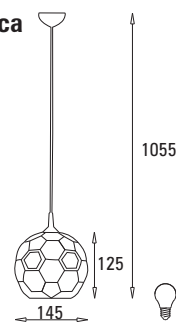

Piłka mała - lampa wisząca
Little ball, hanging

1. KC 180 5484 piłka czerwona
   little ball, red
   KC 180 5485 piłka czarna
   little ball, black
   KC 180 5486 piłka zielona
   little ball, green
   KC 180 5487 piłka niebieska
   little ball, blue
   KC 180 5488 piłka żółta
   little ball, yellow