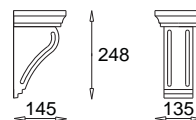

OS 200 4300 GU5.3
1 x max 35W
12V