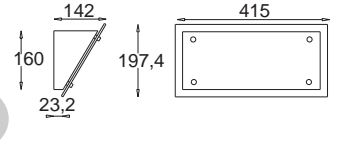

Campo poziome / horizontal

DS. 300 580 sosna *pine*
DS 300 5810 buk *beech*
DS 300 5820 meranti *meranti*
DS 300 5830 wenge *wenge*
DS 300 5840 zebrano *zebrano*

E27, 1 x max 23W
230V, 50Hz

Oczko stropowe / Downlight

wersje kwadratowe halogenowe / square halogen version

OS 200 4350 sosna *pine*
OS 200 4351 buk *beech*
OS 200 4352 meranti *meranti*
OS 200 4353 wenge *wenge*
OS 200 4354 zebrano *zebrano*

GU5,3, MR16, 1 x max 35W, 12V

wersje kwadratowe żarowe / square incandescent version

OS 211 5280 sosna *pine*
OS 211 5281 buk *beech*
OS 211 5282 meranti *meranti*
OS 211 5283 wenge *wenge*
OS 211 5284 zebrano *zebrano*

E14, R50, 1 x max 40W
230V, 50Hz