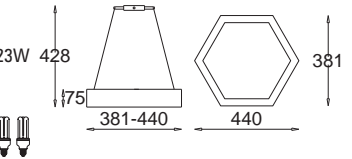

Pino 38 wisząca / hanging lamp

MK 302 8703A2S	sosna	pine
MK 302 8703A2B	buk	beech
MK 302 8703A2M	meranti	meranti
MK 302 8703A2W	wenge	wenge
MK 302 8703A2Z	zebrano	zebrawood

E27, 2 x max 23W
230V, 50Hz

MK 308 8703HS	sosna	pine	TL5 2GX13, 1x max 22W, 230V
MK 308 8703HB	buk	beech	
MK 308 8703HM	meranti	meranti	
MK 308 8703HW	wenge	wenge	
MK 308 8703HZ	zebrano	zebrawood