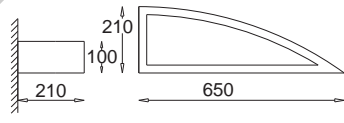

KC 100 1470 E27, 2 x max 23W
Kl. II, IP20
230V, 50Hz
(tol. rozm. ±2%)

Misa - Gładka
Misa - Smooth