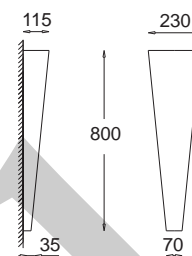

Stożek / Stozek

stożek prążki / *stozek stripes*
KC 100 1240
stożek gładki / *stozek smooth*
KC 100 1241

Kolumna - Gładka (duża)
Kolumna - Smooth (large)

LW 800 8150
E27, 1 x max 23W
Kl. II, IP20
230V, 50Hz
(tol. rozm. ±2%)

Kolumna - Gładka
Kolumna - Smooth

LW 800 8110
E27, 1 x max 23W
Kl. II, IP20
230V, 50Hz
(tol. rozm. ±2%)

Kolumna - Gładka (mała)
Kolumna - Smooth (small)

LW 800 8130
E14, 1 x max 11W
Kl. II, IP20
230V, 50Hz
(tol. rozm. ±2%)

Kolumna - Grecka
Kolumna - Greek

LW 800 8120
E27, 1 x max 23W
Kl. II, IP20
230V, 50Hz
(tol. rozm. ±2%)

Kolumna - Fala (duża)
Kolumna - Wave (large)

LW 800 8140
E27, 1 x max 23W
Kl. II, IP20
230V, 50Hz
(tol. rozm. ±2%)

Kolumna - Fala
Kolumna - Wave

LW 800 8100
E27, 1 x max 23W
Kl. II, IP20
230V, 50Hz
(tol. rozm. ±2%)