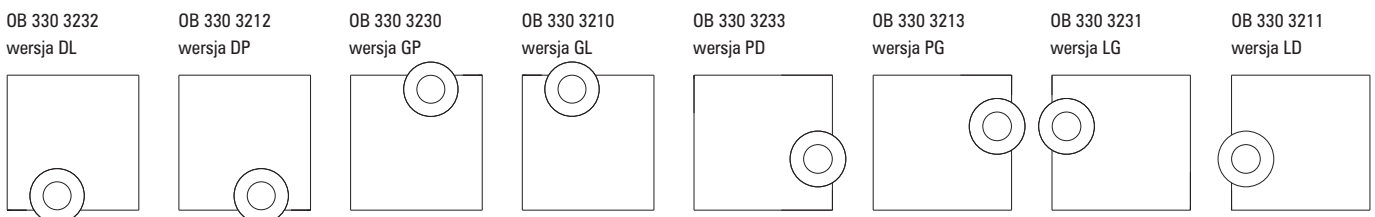

Obraz - Niesymetryczne oko, wersja duża

Painting - Asymmetric eye large version

PL-S, G23, 2 x 11W
230V, 50Hz
Kl. I, IP 20
(tol. rozm. ±2%)