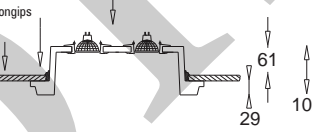

Riom due

XG 720 9679B

klej do płyty kartonips
drywall glue

płyta kartonips
drywall