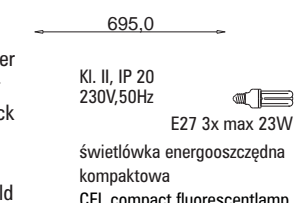

6 ramion

- SA 260 7010/6
- SA 260 7009/6
- SA 260 7014/6
- SA 260 7013/6
- SA 260 7012/6
- SA 260 7011/6

- wersja stalowa**
srebro połysk
srebro matowe
czarny połysk
czarny mat
bordo
antyczne złoto

- steel version**
glossy silver
matt silver
glossy black
matt black
deep red
ancient gold