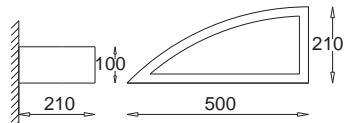

Omega Due

KC 100 1500 E27, 2 x max 23W
Kl. II, IP20
230V, 50Hz
(tol. rozm. ±2%)

Omega Tree

KC 100 1510 E27, 2 x max 23W
Kl. II, IP20
230V, 50Hz
(tol. rozm. ±2%)

Omega 50 Bliźniak
lewa część
left part

KC 100 1480 E27, 1 x max 23W
Kl. II, IP20
230V, 50Hz
(tol. rozm. ±2%)