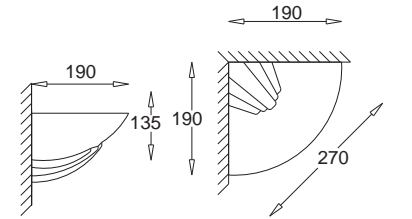

Nina - narożnikowa
Nina - corner lamp

kolor szamotu / chamotte colour

KC 100 1111 jasny / light
KC 100 1112 ciemny / dark
KC 100 1113 jasny ażurowy / light openwork
KC 100 1114 ciemny ażurowy / dark openwork

E14, 1 x max 60W
230V, 50Hz
Kl. II, IP 20