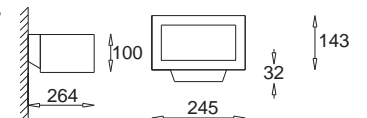

KC 100 1631 E27, 1 x max 23W
Kl. II, IP20
230V, 50Hz
(tol. rozm. ±2%)

Miseczka III
płaska prosta

flat plain

KC 100 1551 E27, 1 x max 23W
Kl. II, IP20
230V, 50Hz
(tol. rozm. $\pm 2\%$)

125

350

Miseczka IV
płaska prosta