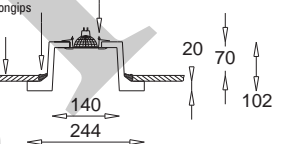

Crevol B

XG 720 9680B

klej do płyty kartonips
drywall glue

płyta kartonips
drywall