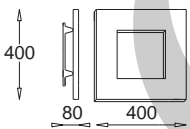

2G11, PL-L, 3 x 36W
230V, 50Hz
Kl. I, IP 20
(tol. rozm. ±2%)

Obrazy - Szkło proste / Painting - Plain glass

Obrazy - Kwadra proste / Painting - Plain quarters

Obraz - szkło 40 ścienny
Painting - plain glass 40
OB 330 3840 satyna biała
/ white satin