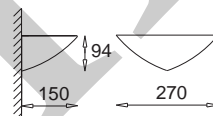

KC 100 1130 E14, 1 x max 60W
230V, 50Hz
Kl. II, IP20
(tol. rozm. ±2%)

Omega - fala F
Omega - wave F