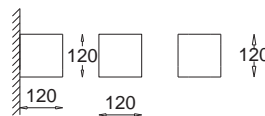

GK 600 7713 G9, 1x max 40W, 230V

korytko pełne / full

korytko wysokie pełne / high and full

GK 600 6610 E27, 1x max 40W, 230V
GK 600 6611 G9, 1x max 40W, 230V

korytko niskie pełne / low and full

GK 600 6670 G9, 1x max 40W, 230V