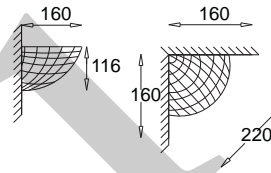

KC 100 1410 E14, 1 x max 60W
230V, 50Hz
Kl. II, IP20
(tol. rozm. ±2%)

Płatek