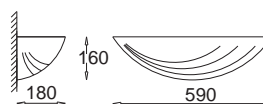

GK 600 6320

E27, 1 x max 23W
Kl. II, IP20
230V, 50Hz
(tol. rozm. ±2%)

Łódka średnia
Fala
Lodka medium
Wave

GK 600 6220

E27, 1 x max 23W
Kl. II, IP20
230V, 50Hz
(tol. rozm. ±2%)

Łódka duża
Fala
Lodka large
Wave