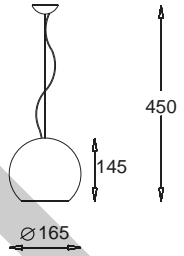

Kula 200 3/4 - wisząca
Kula 200 3/4 - hanging

E27, 1 x max 23W
230V, 50Hz
Kl. II, IP20

kolor szamotu / chamotte colour

- KC 180 1750 jasny / light
- KC 180 1751 ciemny / dark
- KC 180 1752 jasny ażurowy / light openwork
- KC 180 1753 ciemny ażurowy / dark openwork