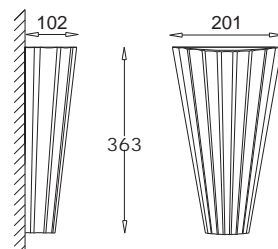

Tulka

KC 100 1313
E27, 1 x max 60W
Kl. II, IP 20
230V, 50Hz
światłówka kompaktowa
CFL Compact Fluorescent Lamp