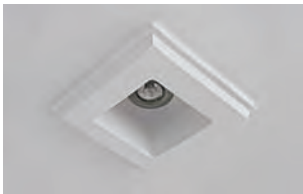

Alkofra uno

XG 720 9681A

oprawa jest dostarczana bez oczka stropowego
downlight is not included

klej do płyty kartonips
drywall glue

płyta kartonips
drywall

Alkofra due

XG 720 9681B

klej do płyty kartonips
drywall glue

płyta kartonips
drywall

Riom uno

XG 720 9679A

oprawa jest dostarczana bez oczka stropowego
downlight is not included

klej do płyty kartonips
drywall glue

płyta kartonips
drywall

Riom due

XG 720 9679B

klej do płyty kartonips
drywall glue

płyta kartonips
drywall

Level A

XG 720 9674A

klej do płyty kartonips
drywall glue

płyta kartonips
drywall

Level B

XG 720 9674B

klej do płyty kartonips
drywall glue

płyta kartonips
drywall

Lucka A

XG 720 9676A

oprawa jest dostarczana bez oczka stropowego
downlight is not included

klej do płyty kartonips
drywall glue

płyta kartonips
drywall

Lucka B

XG 720 9676B

klej do płyty kartonips
drywall glue

płyta kartonips
drywall