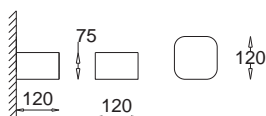

GK 600 7713 G9, 1x max 40W, 230V