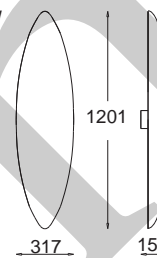

Zoe 120

wersja ścienna / wall version
LW 800 8460

E27, 2 x max 23W
Kl. II, IP20
230V, 50Hz
(tol. rozm. ±2%)