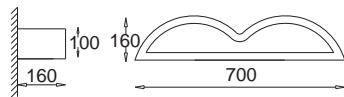

KC 100 1500 E27, 2 x max 23W
Kl. II, IP20
230V, 50Hz
(tol. rozm. ±2%)