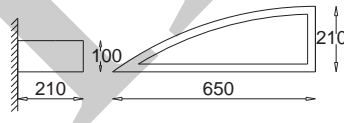

KC 100 1460 E27, 2 x max 23W
Kl. II, IP20
230V, 50Hz
(tol. rozm. ±2%)

Omega 65 Bliźniak
prawa część
right part