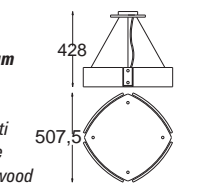

E27, 4 x max 23W, 230V / 50 Hz