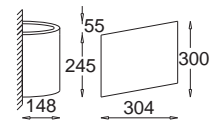

Claudia gładka
Claudia, smooth