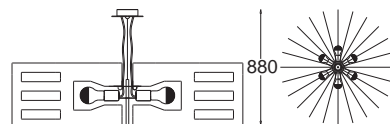

Funa duża / large

Funa A wiszący / hanging

AL 400 2246	srebrny mat	<i>matt silver</i>
AL 400 2247	srebrny połysk	<i>glossy silver</i>
AL 400 2248	antyczne złoto	<i>ancient gold</i>
AL 400 2249	bordo	<i>deep red</i>
AL 400 2250	czarny mat	<i>matt black</i>
AL 400 2251	czarny połysk	<i>glossy black</i>

E27, 6 x max 60W

Kl. II, IP20

230V, 50Hz

żarówka zwierciadlana w kopule / crown silvered light bulb