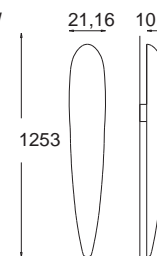

Linea

wersja ścienna / wall version
LW 800 8480

E27, 2 x max 23W
Kl. II, IP20
230V, 50Hz
(tol. rozm. ±2%)