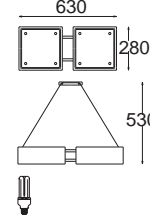

Calypso due wersja wisząca / hanging version

1. **wersja mała small**
2. DK 300 5600 sosna *pine*
   - DK 300 5610 buk *beech*
   - DK 300 5620 meranti *meranti*
   - DK 300 5630 wenge *wenge*
   - DK 300 5640 zebrano *zebrano*

1. **wersja średnia medium**
2. DK 300 5650 sosna *pine*
   - DK 300 5660 buk *beech*
   - DK 300 5670 meranti *meranti*
   - DK 300 5680 wenge *wenge*
   - DK 300 5690 zebrano *zebrano*

E27, 8 x max 11W, 230V / 50 Hz

E27, 8 x max 23W, 230V / 50 Hz