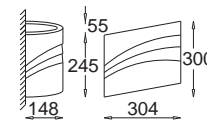

Claudia fala
Claudia, wave