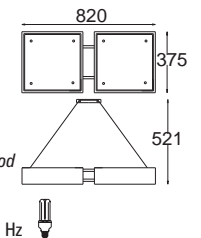

Calypso due wersja wisząca / hanging version

1. **wersja mała small**
2. DK 300 5600 sosna *pine*
   - DK 300 5610 buk *beech*
   - DK 300 5620 meranti *meranti*
   - DK 300 5630 wenge *wenge*
   - DK 300 5640 zebrano *zebrano*

1. **wersja średnia medium**
2. DK 300 5650 sosna *pine*
   - DK 300 5660 buk *beech*
   - DK 300 5670 meranti *meranti*
   - DK 300 5680 wenge *wenge*
   - DK 300 5690 zebrano *zebrano*

E27, 8 x max 11W, 230V / 50 Hz

E27, 8 x max 23W, 230V / 50 Hz