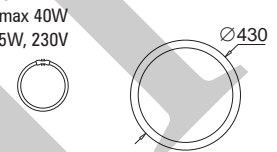

Lukomo 43 mala plafon / small ceiling lamp

DP 303 8652A3S sosna *pine* E27, 3 x max 23W
DP 303 8652A3B buk *beech* 230V, 50Hz
DP 303 8652A3M meranti *meranti*
DP 303 8652A3W wenge *wenge*
DP 303 8652A3Z zebrano *zebra*wood

430 75 93

TL5 2GX13, 1 x max 40W
lub 55W, 230V

DP 307 8652HS sosna *pine*
DP 307 8652HB buk *beech*
DP 307 8652HM meranti *meranti*
DP 307 8652HW wenge *wenge*
DP 307 8652HZ zebrano *zebra*wood