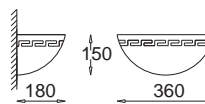

GK 600 6120

E27, 2 x max 23W
Kl. II, IP20
230V, 50Hz
(tol. rozm. ±2%)

Łódka mała
Grecka
Lodka small
Greek

GK 600 6310

E27, 1 x max 23W
Kl. II, IP20
230V, 50Hz
(tol. rozm. ±2%)

Łódka średnia
Grecka
Lodka medium
Greek

GK 600 6210

E27, 1 x max 23W
Kl. II, IP20
230V, 50Hz
(tol. rozm. ±2%)

Łódka duża
Grecka
Lodka large
Greek

GK 600 6110

E27, 2 x max 23W
Kl. II, IP20
230V, 50Hz
(tol. rozm. ±2%)

Łódka narożnikowa GK 600 6311
Grecka
Lodka corner
Greek