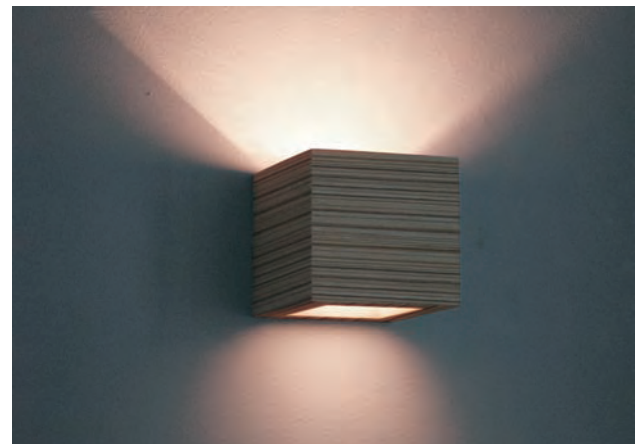

Caspe 12 pełne / full

E27, 1 x max 40W

żarówka tradycyjna / *incandescent light bulb*

wersja A1

DS 300 8815A1S	sosna	<i>pine</i>
DS 300 8815A1B	buk	<i>beech</i>
DS 300 8815A1M	meranti	<i>meranti</i>
DS 300 8815A1W	wenge	<i>wenge</i>
DS 300 8815A1Z	zebrano	<i>zebrawood</i>

G9, 1 x max 40W

halopin z trzonkiem G9 / *G9 halopin*

wersja H

DS 300 8815HS	sosna	<i>pine</i>
DS 300 8815HB	buk	<i>beech</i>
DS 300 8815HM	meranti	<i>meranti</i>
DS 300 8815HW	wenge	<i>wenge</i>
DS 300 8815HZ	zebrano	<i>zebrawood</i>

Caspe 12 z dolnym szkłem / *with bottom glass*

E27, 1 x max 40W

żarówka tradycyjna / *incandescent light bulb*

wersja A1

DS 300 8816A1S	sosna	<i>pine</i>
DS 300 8816A1B	buk	<i>beech</i>
DS 300 8816A1M	meranti	<i>meranti</i>
DS 300 8816A1W	wenge	<i>wenge</i>
DS 300 8816A1Z	zebrano	<i>zebrawood</i>

G9, 1 x max 40W

halopin z trzonkiem G9 / *G9 halopin*

wersja H

DS 300 8816HS	sosna	<i>pine</i>
DS 300 8816HB	buk	<i>beech</i>
DS 300 8816HM	meranti	<i>meranti</i>
DS 300 8816HW	wenge	<i>wenge</i>
DS 300 8816HZ	zebrano	<i>zebrawood</i>