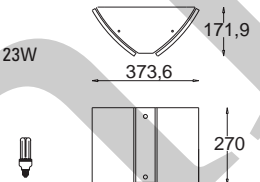

E27, 2 x max 23W
230V, 50Hz

Atlantic II wersja kinkiet / wall version

- wersja duża large**
- DS 300 2700 sosna *pine*
 - DS 300 2710 buk *beech*
 - DS 300 2720 meranti *meranti*
 - DS 300 2730 wenge *wenge*
 - DS 300 2740 zebrano *zebrawood*