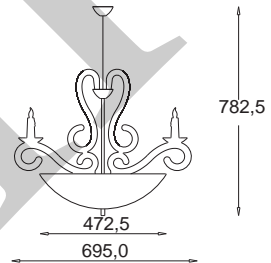

6 ramion

- SA 260 2370/6
- SA 260 2369/6
- SA 260 1824/6
- SA 260 1823/6
- SA 260 2372/6
- SA 260 2371/6

wersja aluminiowa
srebro połysk
srebro matowe
czarny połysk
czarny mat
bordo
antyczne złoto

aluminium version
glossy silver
matt silver
glossy black
matt black
deep red
ancient gold