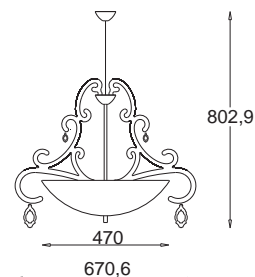

CANELLI C2A

**3 ramiona
3 arms**

- SA 260 5114/3
- SA 260 5113/3
- SA 260 5118/3
- SA 260 5117/3
- SA 260 5116/3
- SA 260 5115/3

**6 ramion
6 arms**

- SA 260 5114/6
- SA 260 5113/6
- SA 260 5118/6
- SA 260 5117/6
- SA 260 5116/6
- SA 260 5115/6

**wersja
aluminiowa**
srebro połysk
srebro matowe
czarny połysk
czarny mat
bordo
antyczne złoto

**aluminium
version**
glossy silver
matt silver
glossy black
matt black
deep red
ancient gold

CANELLI C2S

**3 ramiona
3 arms**

- SA 260 7004/3
- SA 260 7003/3
- SA 260 7008/3
- SA 260 7007/3
- SA 260 7006/3
- SA 260 7005/3

**6 ramion
6 arms**

- SA 260 7004/6
- SA 260 7003/6
- SA 260 7008/6
- SA 260 7007/6
- SA 260 7006/6
- SA 260 7005/6

**wersja
stalowa**
srebro połysk
srebro matowe
czarny połysk
czarny mat
bordo
antyczne złoto

**steel
version**
glossy silver
matt silver
glossy black
matt black
deep red
ancient gold

Kl. II, IP20
230V,50Hz
E27 3x max 23W
światłówka energooszczędna
kompaktowa
CFL compact fluorescent lamp