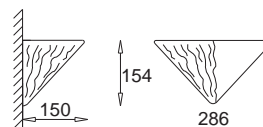

KC 100 1040 E27, 1 x max 60W
230V, 50Hz
Kl. II, IP20
(tol. rozm. $\pm 2\%$)

Sara