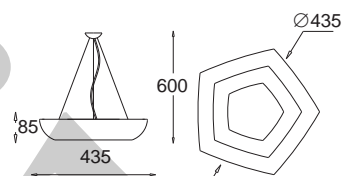

KC 185 1859
E27, 3 x max 60W
Kl. II, IP 20
230V, 50Hz
żarówka tradycyjna
lub świetlówka kompaktowa
CFL Compact Fluorescent Lamp
or incandescent light bulb

Roma IV
czworokątna
Roma IV
tetragonal