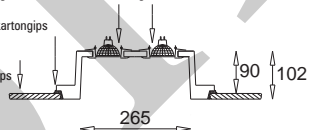

XG 720 9677B

oprawa jest dostarczana bez oczka stropowego
downlight is not included

klej do płyty kartongips
drywall glue
płyta kartongips
drywall