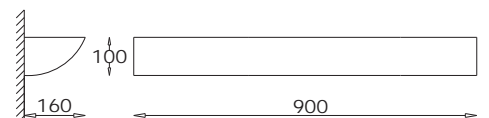

E27, 2 x max 23W

GK 600 6750

ryнна 90

E27, 4 x max 23W

Rynna Zaokrąglona
Rynna Rounded

GK 600 7430 E27, 2 x max 23W
Kl. II, IP20
230V, 50Hz
(tol. rozm. ±2%)

Rynna Wklęsła
Rynna Concave

GK 600 7300 E27, 2 x max 23W
Kl. II, IP20
230V, 50Hz
(tol. rozm. ±2%)