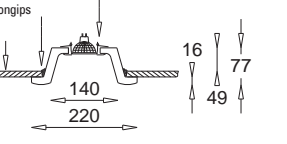

Crevol C

XG 720 9680C

oprawa jest dostarczana bez oczka stropowego
downlight is not included

klej do płyty kartonips
drywall glue

płyta kartonips
drywall