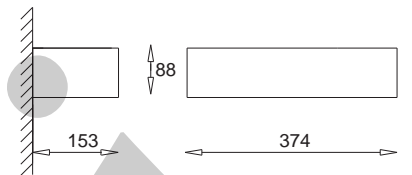

Omega
Omega

kolor szamotu / chamotte colour

KC 100 1161 jasny / light
KC 100 1162 ciemny / dark
KC 100 1163 jasny ażurowy / light openwork
KC 100 1164 ciemny ażurowy / dark openwork

E27, 1 x max 60W
230V, 50Hz
Kl. II, IP 20