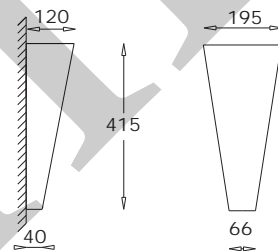

**Noceto - gładkie
Noceto - smooth**

KC 100 1312
E27, 1 x max 60W
Kl. II, IP 20
230V, 50Hz
światłówka kompaktowa
CFL Compact Fluorescent Lamp