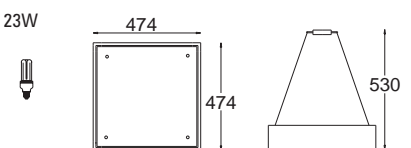

E27, 4 x max 23W
230V, 50Hz

- wersja duża large**
- DK 300 4850 sosna *pine*
 - DK 300 4860 buk *beech*
 - DK 300 4870 meranti *meranti*
 - DK 300 4880 wenge *wenge*
 - DK 300 4890 zebrano *zebrano*

E27, 4 x max 23W
230V, 50Hz