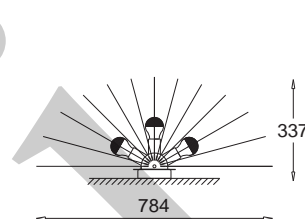

Ezo B kinkiet / wall lamp

AL 400 2081 srebrny mat	matt silver
AL 400 2082 srebrny połysk	glossy silver
AL 400 2083 antyczne złoto	ancient gold
AL 400 2084 bordo	deep red
AL 400 2085 czarny mat	matt black
AL 400 2086 czarny połysk	glossy black

E27, 3 x max 60W

Kl. II, IP20

230V, 50Hz

żarówka zwierciadlana w kopule