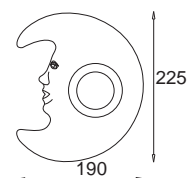

Chmurka - oczko stropowe / Little cloud, downlight

wersja żarowa / light bulb version

- OS 211 5376 chmurka zielona / little cloud, green downlight
- OS 211 5378 chmurka pomarańczowa / little cloud, orange downlight
- OS 211 5380 chmurka niebieska / little cloud, blue downlight

E14, R50, 1 x max 40W, KL. II, IP20, 230V, 50Hz

wersja halogenowa / halogen version

- OS 200 5377 chmurka zielona / little cloud, green downlight
- OS 200 5379 chmurka pomarańczowa / little cloud, orange downlight
- OS 200 5381 chmurka niebieska / little cloud, blue downlight

GU5,3, 1 x max 35W, KL. II, IP20, 12V