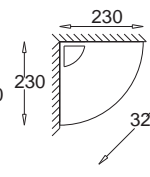

flat plain

KC 100 1551 E27, 1 x max 23W
Kl. II, IP20
230V, 50Hz
(tol. rozm. $\pm 2\%$)

125

350

flat plain

KC 100 1541 E27, 1 x max 23W
Kl. II, IP20
230V, 50Hz
(tol. rozm. $\pm 2\%$)

125

350

GK 600 6980 E27, 1 x max 23W
Kl. II, IP20
230V, 50Hz
(tol. rozm. $\pm 2\%$)

300

84

Klepsydra
Corner

GK 600 6990 E27, 1 x max 23W
Kl. II, IP20
230V, 50Hz
(tol. rozm. $\pm 2\%$)

300

325

KC 100 1260 E27, 1 x max 23W
Kl. II, IP20
230V, 50Hz
(tol. rozm. $\pm 2\%$)

163

500