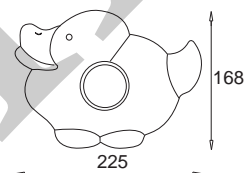

Księżyc - oczko stropowe / Moon, downlight

wersja żarowa / light bulb version

- OS 211 5382 księżyc pomarańczowy / moon, orange downlight
- OS 211 5384 księżyc niebieski / moon, blue downlight

E14, R50, 1 x max 40W, KL. II, IP20, 230V, 50Hz

wersja halogenowa / halogen version

- OS 200 5383 księżyc pomarańczowy / moon, orange downlight
- OS 200 5385 księżyc niebieski / moon, blue downlight

GU5,3, 1 x max 35W, KL. II, IP20, 12V