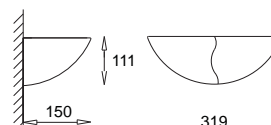

Grecka

KC 100 1030 E27, 1 x max 60W
230V, 50Hz
Kl. II, IP20
(tol. rozm. ±2%)

Piaskowa

KC 100 1120 E27, 1 x max 60W
230V, 50Hz
Kl. II, IP20
(tol. rozm. ±2%)

Liść

KC 100 1190 E27, 1 x max 60W
230V, 50Hz
Kl. II, IP20
(tol. rozm. ±2%)