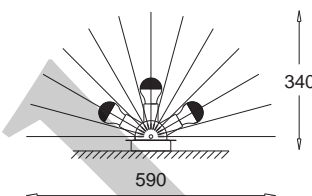

Pozzo M kinkiet / wall lamp

AL 400 7669 srebrny mat	<i>matt silver</i>
AL 400 7670 srebrny połysk	<i>glossy silver</i>
AL 400 7671 antyczne złoto	<i>ancient gold</i>
AL 400 7672 bordo	<i>deep red</i>
AL 400 7673 czarny mat	<i>matt black</i>
AL 400 7674 czarny połysk	<i>glossy black</i>

E27, 3 x max 60W

Clase II, IP 20

230V, 50Hz

żarówka zwierciadlana w kopule / crown silvered light bulb