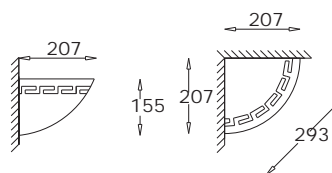

E27, 1 x max 11W
Kl. II, IP20
230V, 50Hz
(tol. rozm. ±2%)

Łódka mała
Gładka
Lodka small
Smooth