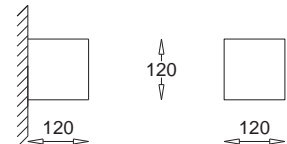

**Kubik
ścienny pełny
Kubik
full wall lamp**

KC 100 1038C E27,
1 x max 60W
KC 100 1038D G9,
1 x max 40W
230V, 50Hz
Kl. II, IP20
(tol. rozm. ±2%)