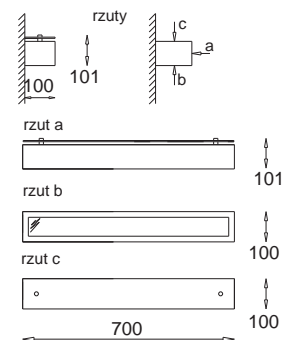

z dolnym i górnym szkłem / with bottom and upper glass