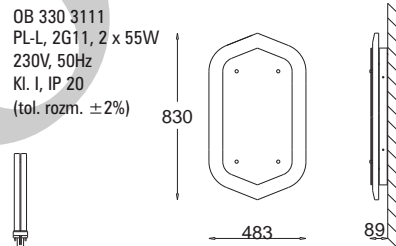

Obraz - Kuria
Painting -Kuria

OB 330 3111
PL-L, 2G11, 2 x 55W
230V, 50Hz
Kl. I, IP 20
(tol. rozm. ±2%)