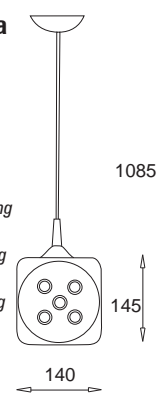

Owieczka - kinkiet
Lamb - wall lamp

KC 100 5335

E27 1 x max 60W
Kl. II, IP20
230V, 50Hz
(tol. rozm. ±2%)

Owieczka z wycięciem - kinkiet
Lamb - wall lamp with slit

KC 100 5336

E27 1 x max 60W
Kl. II, IP20
230V, 50Hz
(tol. rozm. ±2%)

Kredka - kinkiet / Crayon - wall lamp

- KC 100 5344 kredka zielona / crayon, green wall lamp
- KC 100 5343 kredka niebieska / crayon, blue wall lamp
- KC 100 5342 kredka czerwona / crayon, red wall lamp
- KC 100 5341 kredka żółta / crayon, yellow wall lamp

E27 1 x max 60W
Kl. II, IP20
230V, 50Hz
(tol. rozm. ±2%)

Kredka - oczko stropowe / Crayon - downlight

wersja żarowa / light bulb version

- OS 211 5352 kredka żółta / crayon, yellow downlight
- OS 211 5358 kredka zielona / crayon, green downlight
- OS 211 5356 kredka niebieska / crayon, blue downlight
- OS 211 5354 kredka czerwona / crayon, red downlight

E14, R50 1 x max 40W, Kl. II, IP20, 230V, 50Hz

wersja halogenowa / halogen version

- OS 200 5353 kredka żółta / crayon, yellow downlight
- OS 200 5359 kredka zielona / crayon, green downlight
- OS 200 5357 kredka niebieska / crayon, blue downlight
- OS 200 5355 kredka czerwona / crayon, red downlight

GU5,3, 1 x max 35W, Kl. II, IP20, 12V

Kostka do gry - kinkiet / Dice - wall lamp

- KC 100 5347 kostka czerwona / dice, red wall lamp
- KC 100 5348 kostka niebieska / dice, blue wall lamp
- KC 100 5346 kostka żółta / dice, yellow wall lamp
- KC 100 5349 kostka zielona / dice, green wall lamp
- KC 100 5345 kostka biała / dice, white wall lamp

E27 1 x max 60W
Kl. II, IP20
230V, 50Hz
(tol. rozm. ±2%)

Kostka do gry - wisząca
Dice - hanging

- KC 180 5332 kostka czerwona / dice, red hanging
- KC 180 5333 kostka niebieska / dice, blue hanging
- KC 180 5331 kostka żółta / dice, yellow hanging
- KC 180 5334 kostka zielona / dice, green hanging
- KC 180 5330 kostka biała / dice, white hanging

E27 1 x max 60W
Kl. II, IP20
230V, 50Hz
(tol. rozm. ±2%)