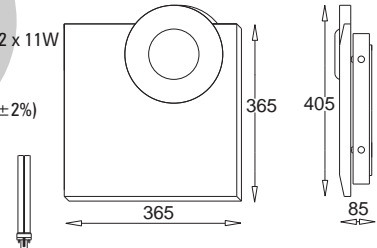

wersja średnia / medium version

wersja duża / large version

Obraz - Niesymetryczne oko, wersja średnia

Painting - Asymmetric eye medium version

PL-S, G23, 2 x 11W
230V, 50Hz
Kl. I, IP 20
(tol. rozm. ±2%)

Obraz - Niesymetryczne oko, wersja duża