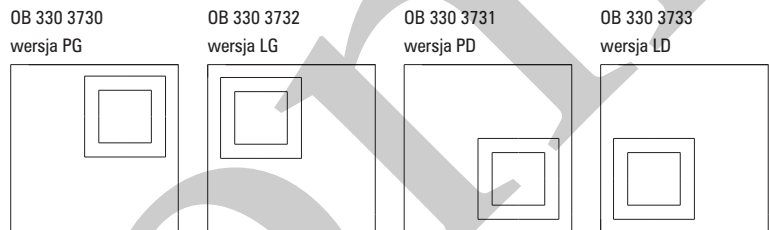

Obraz - Niesymetryczny kwadrat wersja średnia

Painting - Asymmetric square medium version

wersja średnia w czterech wariantach
PL-S, G23, 2 x 11W *medium version in four variants*
230V, 50Hz
Kl. I, IP 20
(tol. rozm. ±2%)

wersja średnia / medium version

wersja duża / large version