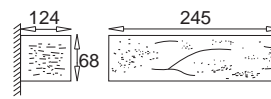

KC 100 1351 E27, 1 x max 60W
230V, 50Hz
Kl. II, IP20
(tol. rozm. ±2%)