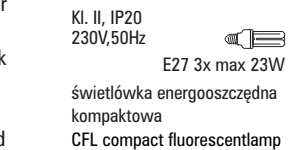

CANELLI T1S

**6 ramion
6 arms**
SA 260 7157/6
SA 260 7156/6
SA 260 7161/6
SA 260 7160/6
SA 260 7159/6
SA 260 7158/6

**wersja
stalowa**
srebro połysk
srebro matowe
czarny połysk
czarny mat
bordo
antyczne złoto

**steel
version**
glossy silver
matt silver
glossy black
matt black
deep red
ancient gold