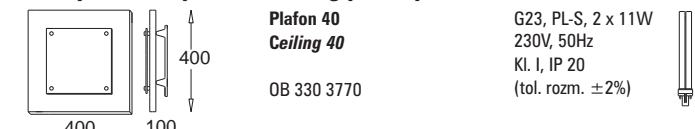

Plafony kwadra proste / ceiling plain quarters

Plafon 40
Ceiling 40

OB 330 3770

G23, PL-S, 2 x 11W
230V, 50Hz
Kl. I, IP 20
(tol. rozm. $\pm 2\%$)

Plafon 50
Ceiling 50

OB 330 3792

2G11, PL-L, 2 x 24W
230V, 50Hz
Kl. I, IP 20
(tol. rozm. $\pm 2\%$)

Plafon 50
Ceiling 50

OB 330 3771

2G11, PL-L, 2 x 24W,
230V, 50Hz
Kl. I, IP 20
(tol. rozm. $\pm 2\%$)