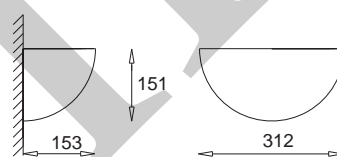

Kula - ścienna
Kula - wall lamp

E27, 1 x max 60W
230V, 50Hz
Kl. II, IP 20