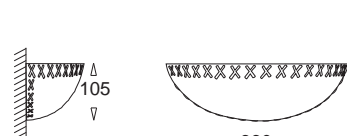

KC 1001310 E27, 1 x max 60W
230V, 50Hz
Kl. II, IP20
(tol. rozm. ±2%)

Tulipan