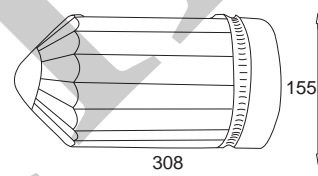

Kredka - kinkiet / Crayon - wall lamp

- KC 100 5344 kredka zielona / crayon, green wall lamp
- KC 100 5343 kredka niebieska / crayon, blue wall lamp
- KC 100 5342 kredka czerwona / crayon, red wall lamp
- KC 100 5341 kredka żółta / crayon, yellow wall lamp

E27 1 x max 60W
Kl. II, IP20
230V, 50Hz
(tol. rozm. ±2%)