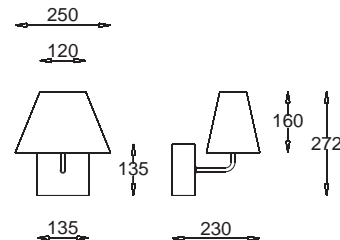

Kostka - duza pod abażur
kostka - large for a lampshade

wersja średnia / *medium version*

kolor szamotu / *chamotte colour*
KC 100 1660 jasny / *light*
KC 100 1661 ciemny / *dark*

E27, 1 x max 60W
Kl. II, IP 20
230V, 50Hz