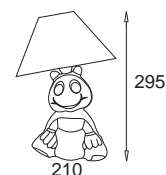

Krówka - lampka nocna
Cow, night lamp

KC 145 5472

E27 1 x max 60W
Kl. II, IP20
230V, 50Hz
(tol. rozm. $\pm 2\%$)