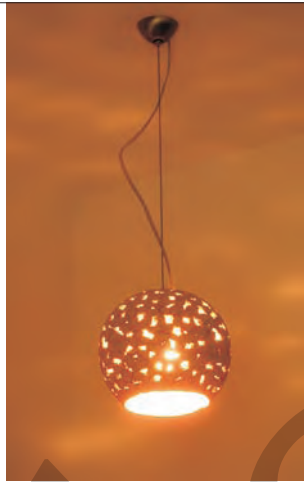

Kula 200 3/4 - wisząca
Kula 200 3/4 - hanging

E27, 1 x max 23W
230V, 50Hz
Kl. II, IP20

kolor szamotu / chamotte colour

- KC 180 1750 jasny / light
- KC 180 1751 ciemny / dark
- KC 180 1752 jasny ażurowy / light openwork
- KC 180 1753 ciemny ażurowy / dark openwork

E27, 1 x max 60W
230V, 50Hz
Kl. II, IP20