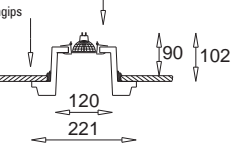

Alkofra uno

XG 720 9681A

oprawa jest dostarczana bez oczka stropowego
downlight is not included

klej do płyty kartonips
drywall glue

płyta kartonips
drywall