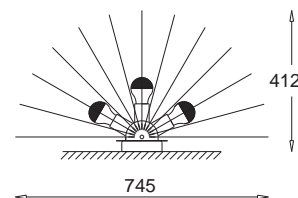

Tess B kinkiet / wall lamp

AL 400 7625 srebrny mat	<i>matt silver</i>
AL 400 7626 srebrny połysk	<i>glossy silver</i>
AL 400 7627 antyczne złoto	<i>ancient gold</i>
AL 400 7628 bordo	<i>deep red</i>
AL 400 7629 czarny mat	<i>matt black</i>
AL 400 7630 czarny połysk	<i>glossy black</i>

E27, 3 x max 60W

Kl. II, IP20

230V, 50Hz

żarówka zwierciadlana w kopule / crown silvered light bulb