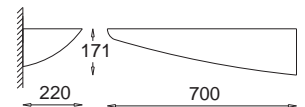

GK 600 6450 E27, 2 x max 23W
Kl. II, IP20
230V, 50Hz
(tol. rozm. ±2%)