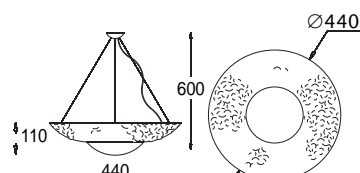

KC 180 1654
E27, 3 x max 60W
Kl. II, IP 20
230V, 50Hz
żarówka tradycyjna
lub świetlówka kompaktowa
CFL Compact Fluorescent Lamp
or incandescent light bulb