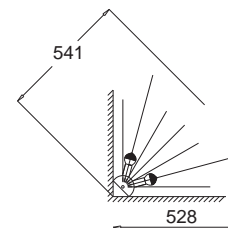

Pajolo N kinkiet narożnikowy / corner wall lamp

AL 400 6199 srebrny mat	<i>matt silver</i>
AL 400 6200 srebrny połysk	<i>glossy silver</i>
AL 400 6201 antyczne złoto	<i>ancient gold</i>
AL 400 6202 bordo	<i>deep red</i>
AL 400 6203 czarny mat	<i>matt black</i>
AL 400 6204 czarny połysk	<i>glossy black</i>

E27, 2 x max 60W

Kl. II, IP20

230V, 50Hz

żarówka zwierciadlana w kopule / crown silvered light bulb