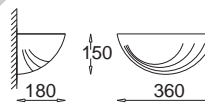

GK 600 6320

E27, 1 x max 23W
Kl. II, IP20
230V, 50Hz
(tol. rozm. ±2%)