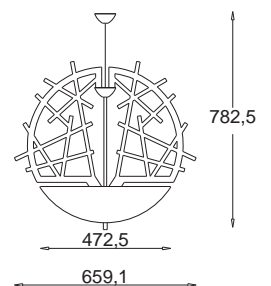

CANELLI M1A

3 ramiona

- SA 260 2374/3
- SA 260 2373/3
- SA 260 1820/3
- SA 260 1819/3
- SA 260 2376/3
- SA 260 2375/3

6 ramion

- SA 260 2374/6
- SA 260 2373/6
- SA 260 1820/6
- SA 260 1819/6
- SA 260 2376/6
- SA 260 2375/6

wersja aluminiowa
srebro połysk
srebro matowe
czarny połysk
czarny mat
bordo
antyczne złoto

aluminium version
glossy silver
matt silver
glossy black
matt black
deep red
ancient gold

Kl. II, IP 20
230V,50Hz

E27 3x max 23W

światłówka energooszczędna
kompaktowa
CFL compact fluorescentlamp