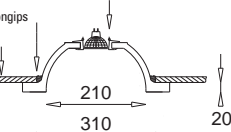

Lucka B

XG 720 9676B

klej do płyty kartonips
drywall glue

płyta kartonips
drywall