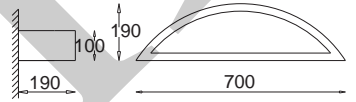

KC 100 1450 E27, 2 x max 23W
Kl. II, IP20
230V, 50Hz
(tol. rozm. $\pm 2\%$)