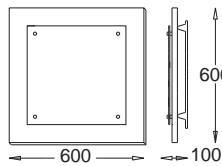

Obraz - kwadra 60 ścienny
Painting - plain quarters 60
OB 330 3832 satyna biała
/ white satin

2G11, PL-L, 2 x 36W
230V, 50Hz
Kl. I, IP 20
(tol. rozm. ±2%)