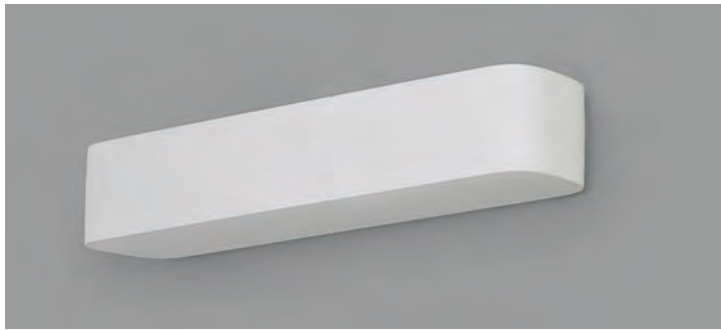

Korytko 70 zaokrąglone

pełne / full