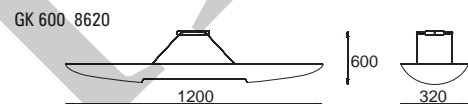

E27, 2 x max 23W GK 600 8610
Kl. II, IP20
230V, 50Hz
(tol. rozm. ±2%)

Zoe pełne wiszące
Zoe hanging full