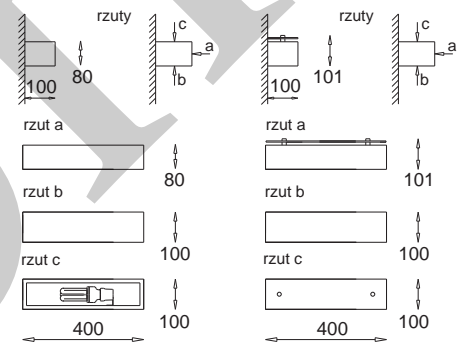

pełne / full

pełne z górnym szkłem
full with upper glass