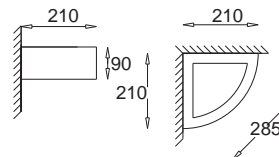

KC 100 1220 E27, 1 x max 60W
230V, 50Hz
Kl. II, IP20
(tol. rozm. ±2%)

Omega - ścienna A
Omega - wall lamp A