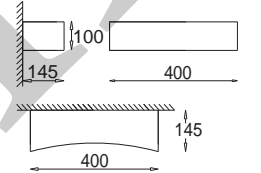

concave full

GK 600 7730

E27, 2 x max 23W
Kl. II, IP20
230V, 50Hz
(tol. rozm. ±2%)

Korytka 40 wklęsłe pełne

concave full

GK 600 7732

E27, 1 x max 23W
Kl. II, IP20
230V, 50Hz
(tol. rozm. ±2%)

Korytka 50 wklęsłe ze szkłem