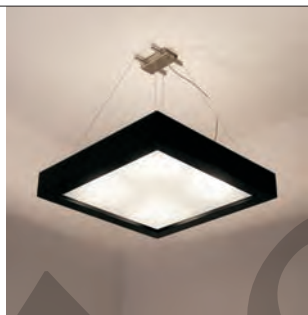

Moa 33 wisząca / hanging lamp

- MK 300 8651A1S sosna *pine*
- MK 300 8651A1B buk *beech*
- MK 300 8651A1M meranti *meranti*
- MK 300 8651A1W wenge *wenge*
- MK 300 8651A1Z zebrano *zebrawood*

E27, 2 x max 23W
230V, 50Hz