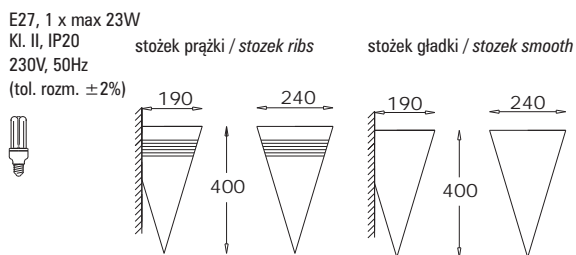

Trapez II

GK 600 6371
E27, 1 x max 23W
Kl. II, IP20
230V, 50Hz
(tol. rozm. ±2%)

Stożek / Stozek

stożek prążki / *stozek stripes*
 KC 100 1240
 stożek gładki / *stozek smooth*
 KC 100 1241

Kolumna - Gładka (duża)
Kolumna - Smooth (large)