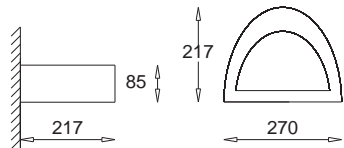

Omega 25

KC 100 1320 E27, 1 x max 40W
Kl. II, IP20
230V, 50Hz
(tol. rozm. ±2%)

Omega N

KC1001106 E27, 1 x max 23W
Kl. II, IP20
230V, 50Hz
(tol. rozm. ±2%)

Omega 0

KC1001105 E27, 1 x max 23W
Kl. II, IP20
230V, 50Hz
(tol. rozm. ±2%)