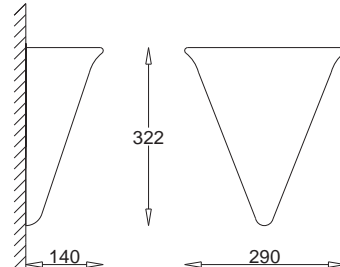

Merkatino

KC 100 1314
E27, 1 x max 60W
Kl. II, IP 20
230V, 50Hz
światłówka kompaktowa
CFL Compact Fluorescent Lamp