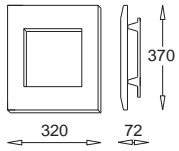

Obraz - szkło 32 ścienny
Painting - phased glass 32
OB 330 3150 satyna biała
/ white satin

G23, PL-S, 2 x 11W
230V, 50Hz
Kl. I, IP 20
(tol. rozm. ±2%)

G23, PL-S, 2 x 11W
230V, 50Hz
Kl. I, IP 20
(tol. rozm. ±2%)

2G11, PL-L, 2 x 24W
230V, 50Hz
Kl. I, IP 20
(tol. rozm. ±2%)

2G11, PL-L, 2 x 36W,
230V, 50Hz
Kl. I, IP 20
(tol. rozm. ±2%)

2G11, PL-L, 3 x 36W
230V, 50Hz
Kl. I, IP 20
(tol. rozm. ±2%)