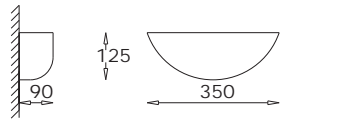

KC 100 1550 E27, 1 x max 23W
Kl. II, IP20
230V, 50Hz
(tol. rozm. ±2%)