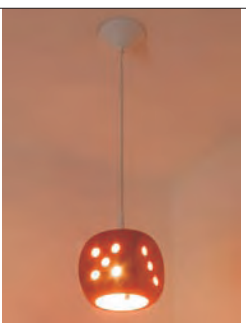

Kostka do gry - kinkiet / Dice - wall lamp

- KC 100 5347 kostka czerwona / dice, red wall lamp
- KC 100 5348 kostka niebieska / dice, blue wall lamp
- KC 100 5346 kostka żółta / dice, yellow wall lamp
- KC 100 5349 kostka zielona / dice, green wall lamp
- KC 100 5345 kostka biała / dice, white wall lamp

E27 1 x max 60W
Kl. II, IP20
230V, 50Hz
(tol. rozm. ±2%)

Kostka do gry - wisząca
Dice - hanging

- KC 180 5332 kostka czerwona / dice, red hanging
- KC 180 5333 kostka niebieska / dice, blue hanging
- KC 180 5331 kostka żółta / dice, yellow hanging
- KC 180 5334 kostka zielona / dice, green hanging
- KC 180 5330 kostka biała / dice, white hanging

E27 1 x max 60W
Kl. II, IP20
230V, 50Hz
(tol. rozm. ±2%)