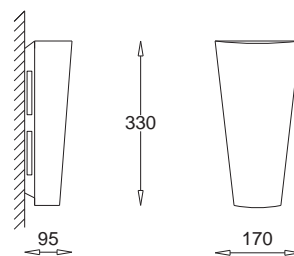

Monagri I

KC 100 1037
E27, 1 x max 60W
Kl. II, IP 20
230V, 50Hz
światłówka kompaktowa
CFL Compact Fluorescent Lamp