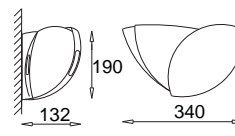

Liza C gałazki

KC 100 1052C E27, 1 x max 60W
230V, 50Hz
Kl. II, IP20
(tol. rozm. ±2%)

Belda

KC 1001310 E27, 1 x max 60W
230V, 50Hz
Kl. II, IP20
(tol. rozm. ±2%)

Tulipan

KC 100 1200 E27, 1 x max 60W
230V, 50Hz
Kl. II, IP20
(tol. rozm. ±2%)