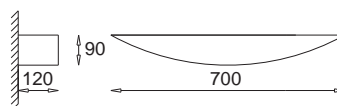

Misa VII - Kołyska
prosta
plain

KC 100 1554

E27, 2 x max 23W
Kl. II, IP20
230V, 50Hz
(tol. rozm. ±2%)

Misa VIII - Kołyska
prosta
plain

KC 100 1555

E27, 2 x max 23W
Kl. II, IP20
230V, 50Hz
(tol. rozm. ±2%)

Łódka Klasyczna
Lodka Classic