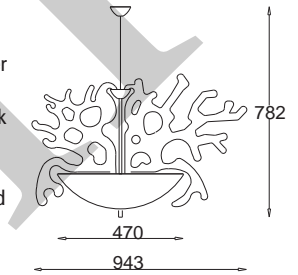

CANELLI T1A

**6 ramion
6 arms**
SA 260 7151/6
SA 260 7150/6
SA 260 7155/6
SA 260 7154/6
SA 260 7153/6
SA 260 7152/6

**wersja
alumiowa**
srebro połysk
srebro matowe
czarny połysk
czarny mat
bordo
antyczne złoto

**aluminium
version**
glossy silver
matt silver
glossy black
matt black
deep red
ancient gold