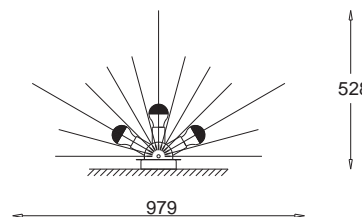

E27, 3 x max 60W

Kl. II, IP20

230V, 50Hz

żarówka zwierciadlana w kopule / crown silvered light bulb 

Pajo D kinkiet narożnikowy / corner wall lamp

- | | |
|----------------------------|----------------------|
| AL 400 6394 srebrny mat | <i>matt silver</i> |
| AL 400 6395 srebrny połysk | <i>glossy silver</i> |
| AL 400 6396 antyczne złoto | <i>ancient gold</i> |
| AL 400 6397 bordo | <i>deep red</i> |
| AL 400 6398 czarny mat | <i>matt black</i> |
| AL 400 6399 czarny połysk | <i>glossy black</i> |