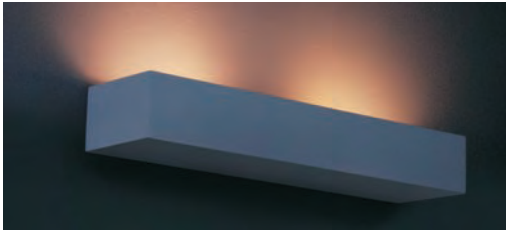

GK 600 7722/S	E27, 2 x max 23W, 230V		
GK 600 6637/S	PL-L 2 G11, 1 x 36W, 230V	magnetic balast	
GK 600 6638/S	PL-L 2 G11, 1 x 36W, 230V	electronic balast	

Korytko 60

pełne / full

korytko wysokie pełne / high and full