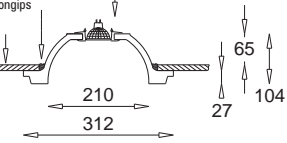

Sopra A

XG 720 9678A

klej do płyty kartonips
drywall glue

płyta kartonips
drywall