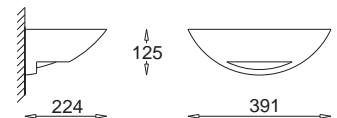

KC 100 1270 E27, 1 x max 23W
Kl. II, IP20
230V, 50Hz
(tol. rozm. ±2%)