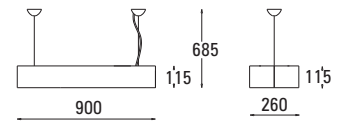

wersja duża *large*

DS 300 34950 sosna *pine*
DS 300 34960 buk *beech*
DS 300 34970 meranti *meranti*
DS 300 34980 wenge *wenge*
DS 300 34990 zebrano *zebra wood*

PL-L, 2G11, 2 x 24W
230V, 50Hz

magnetic ballast