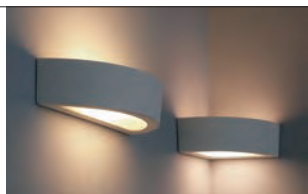

Kula - ścienna
Kula - wall lamp

KC 100 1100 E27, 1 x max 60W
230V, 50Hz
Kl. II, IP20
(tol. rozm. $\pm 2\%$)

Omega - wąska C
Omega - narrow C

KC 100 1340 E14, 1 x max 60W
230V, 50Hz
Kl. II, IP20
(tol. rozm. ±2%)