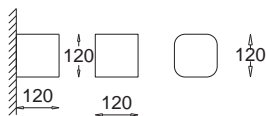

korytko zaokrąglone niskie pełne / rounded low and full

GK 600 7700 E27, 1x max 40W, 230V
GK 600 7699 G9, 1x max 40W, 230V