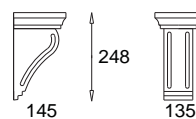

OS 200 4330 GZ10
1 x max 35W,
230V, 50Hz