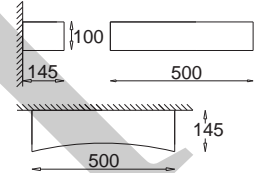

Korytka 50 wklęsłe pełne

concave full

GK 600 7730

E27, 2 x max 23W
Kl. II, IP20
230V, 50Hz
(tol. rozm. ±2%)