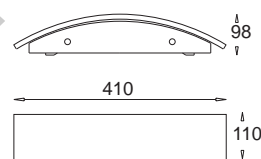

Inge

DS 300 2550 sosna *pine*
DS 300 2560 buk *beech*
DS 300 2570 meranti *meranti*
DS 300 2580 wenge *wenge*
DS 300 2590 zebrano *zebrano*

E27, 1 x max 23W
230V, 50Hz