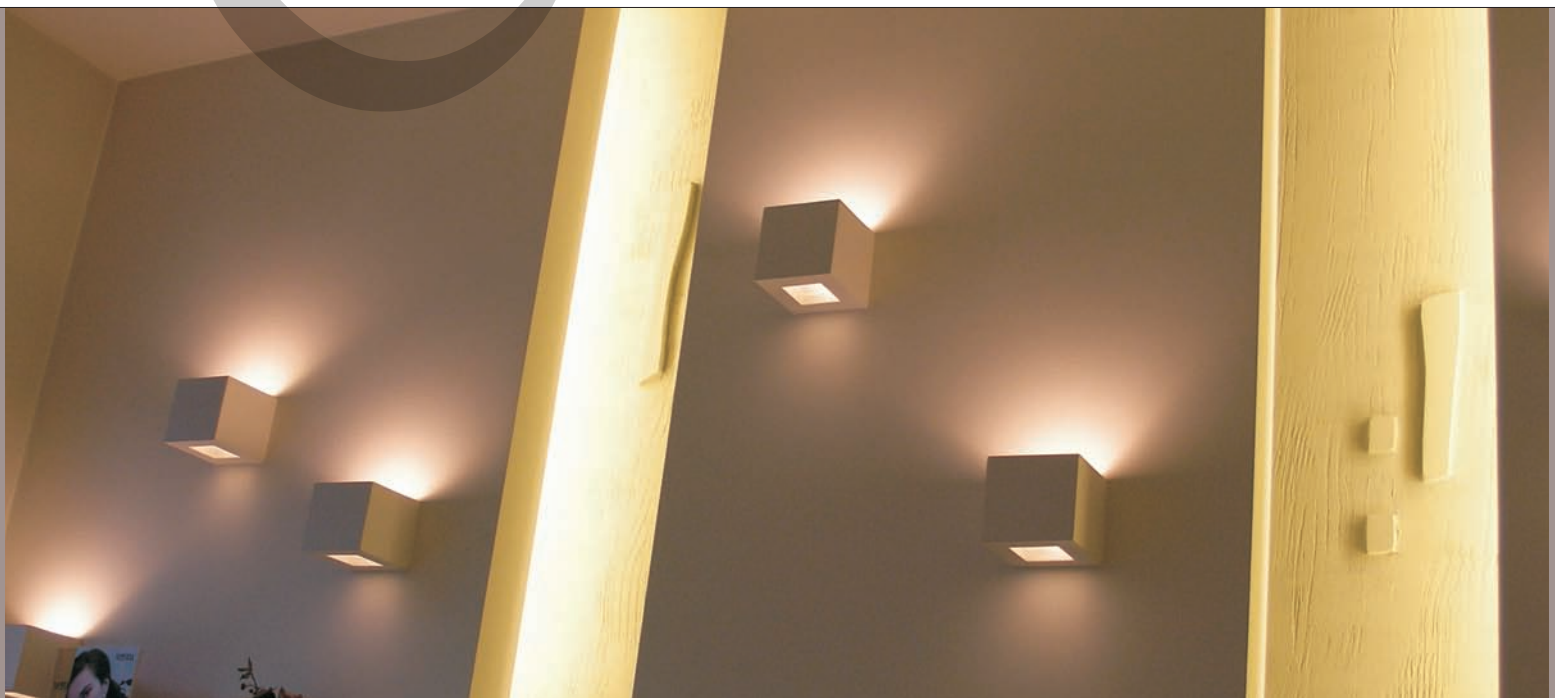

GK 600 6781 TL5, G5, 1 x 14W
Kl. II, IP20
230V
(tol. rozm. ±2%)