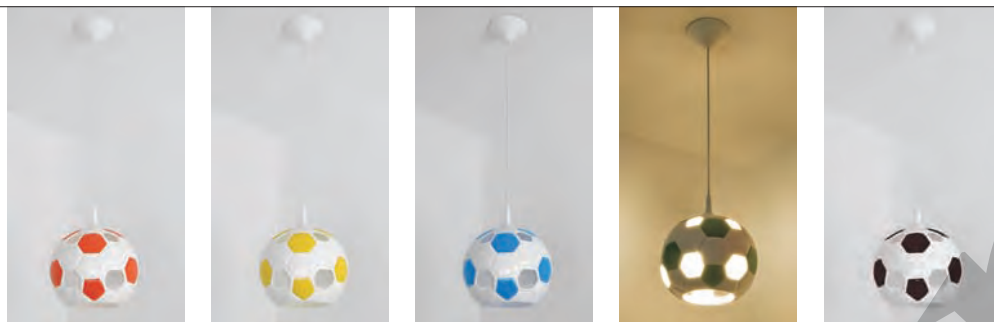

Piłka duża - lampa wisząca
Big ball - hanging

1. KC 180 5489 piłka czerwona
   big ball, red
   KC 180 5490 piłka czarna
   big ball, black
   KC 180 5491 piłka zielona
   big ball, green
   KC 180 5492 piłka niebieska
   big ball, blue
   KC 180 5493 piłka żółta
   big ball, yellow