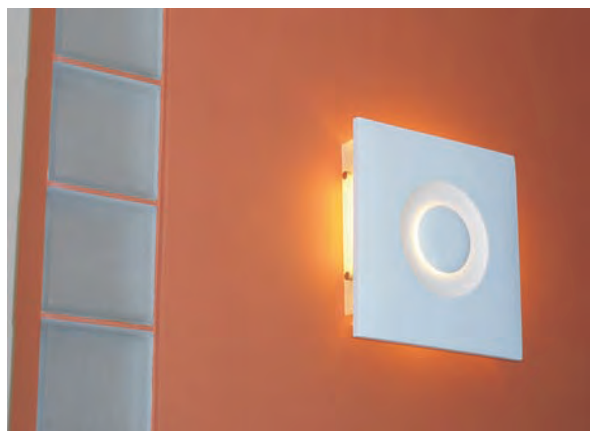

Obraz - Puzzle

Paiting - Puzzle

OB 330 3090
PL-S, G23, 2 x 11W
230V, 50Hz
Kl. I, IP 20
(tol. rozm. ±2%)

Obraz - Oko symetryczne wersja duża

Paiting - Symmetric eye large version

OB 330 3200
PL-S, G23, 2 x 11W
230V, 50Hz
Kl. I, IP 20
(tol. rozm. ±2%)