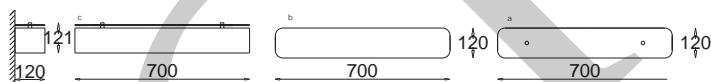

korytko zaokrąglone wysokie pełne z górnym szkłem / rounded high and full with upper glass

	GK 600 7705/S	E27, 2 x max 23W, 230V	
	GK 600 6881/S	PL-L 2 G11, 1 x 55W, 230V	
	GK 600 6882/S	PL-L 2 G11, 1 x 55W, 230V	
	GK 600 6883/S	TL5 G5, 1 x 24W, 230V	
	GK 600 1055/S	TL5 G5, 2 x 24W, 230V	
	GK 600 1056/S	TL5 G5, 1 x 14W, 230V