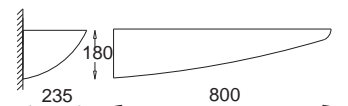

GK 600 6420 E27, 2 x max 23W
Kl. II, IP20
230V, 50Hz
(tol. rozm. ±2%)