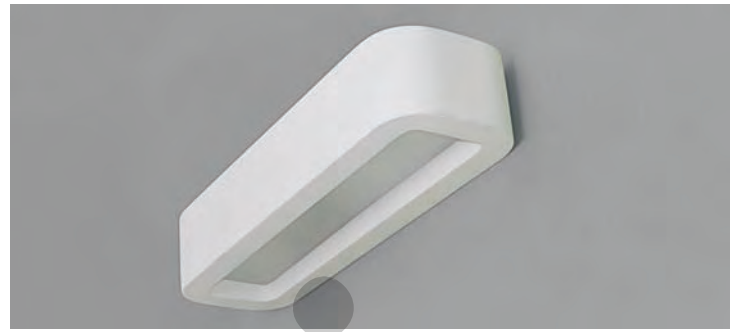

Korytko 40 zaokrąglone / rounded

pełne / full

z dolnym szkłem / with bottom glass

korytko zaokrąglone wysokie pełne / rounded high and full

GK 600 7702	E27, 1 x max 23W, 230V		
GK 600 6895	PL-L 2 G11, 1 x 24W, 230V	magnetic balast	
GK 600 6896	PL-L 2 G11, 1 x 24W, 230V	electronic balast	