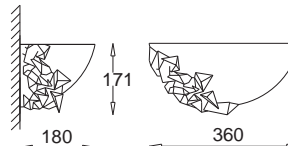

GK 600 6340 E27, 1 x max 23W
Kl. II, IP20
230V, 50Hz
(tol. rozm. ±2%)