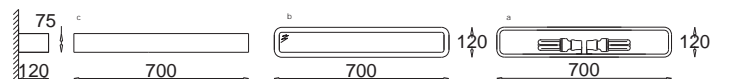

korytko zaokrąglone niskie z dolnym szkłem / rounded low with bottom glass

	GK 600 7724	E27, 2 x max 23W, 230V	
	GK 600 6647	PL-L 2 G11, 1 x 55W, 230V	
	GK 600 6648	PL-L 2 G11, 1 x 55W, 230V	
	GK 600 6649	TL5 G5, 1 x 24W, 230V	
	GK 600 1062	TL5 G5, 2 x 24W, 230V	
	GK 600 1063	TL5 G5, 1 x 14W, 230V