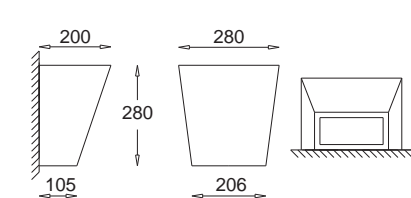

Trapez II

GK 600 6371
E27, 1 x max 23W
Kl. II, IP20
230V, 50Hz
(tol. rozm. ±2%)

Stożek / Stozek

stożek prążki / *stozek stripes*
 KC 100 1240
 stożek gładki / *stozek smooth*
 KC 100 1241

Kolumna - Gładka (duża)
Kolumna - Smooth (large)