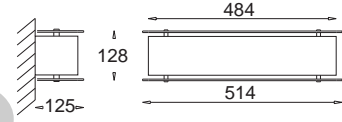

Portodue wersja duża / large

DS 300 9450 sosna *pine*
DS 300 9460 buk *beech*
DS 300 9470 meranti *meranti*
DS 300 9480 wenge *wenge*
DS 300 9490 zebrano *zebra wood*

E27, 2 x max 23W
230V, 50Hz