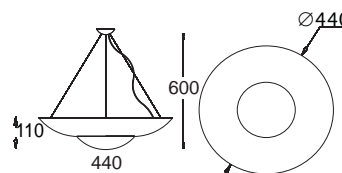

KC 180 1650
E27, 3 x max 60W
Kl. II, IP 20
230V, 50Hz
żarówka tradycyjna
lub świetlówka kompaktowa
CFL Compact Fluorescent Lamp
or incandescent light bulb

Milo
lawa (cały)
Milo
lava (full)