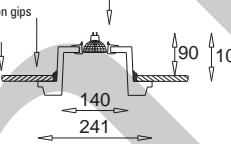

Riom uno

XG 720 9679A

oprawa jest dostarczana bez oczka stropowego
downlight is not included

klej do płyty kartonips
drywall glue

płyta kartonips
drywall