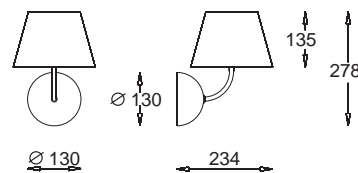

Kula - kinkiet pod abażu
Kula - wall lamp
for a lampshade

E27, 1 x max 60W
230V, 50Hz
Kl. II, IP 20