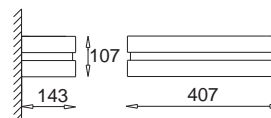

KC 100 1360 E27, 1 x max 60W
230V, 50Hz
Kl. II, IP20
(tol. rozm. ±2%)

Omega - grawer E
Omega - engraver E