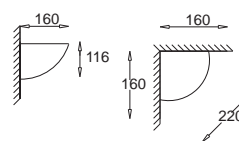

KC 100 1090 E14, 1 x max 60W
230V, 50Hz
Kl. II, IP20
(tol. rozm. ±2%)

Lawa