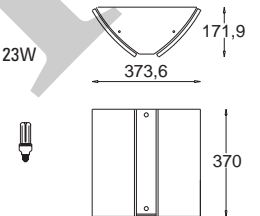

Atlantic II wersja kinkiet / wall version

1. **wersja duża large**
2. DS 300 2700 sosna *pine*
   - DS 300 2710 buk *beech*
   - DS 300 2720 meranti *meranti*
   - DS 300 2730 wenge *wenge*
   - DS 300 2740 zebrano *zebrawood*

E27, 2 x max 23W
230V, 50Hz