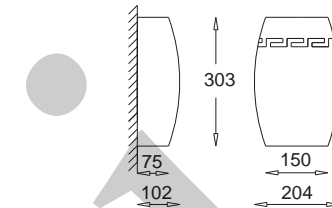

Barylka - Grecka
Barylka - Greek

LW 800 8310
E27, 1 x max 23W
Kl. II, IP20
230V, 50Hz
(tol. rozm. ±2%)