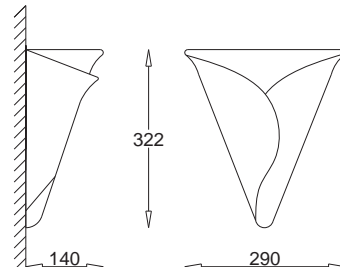

Merkato

KC 100 1315
E27, 1 x max 60W
Kl. II, IP 20
230V, 50Hz
światłówka kompaktowa
CFL Compact Fluorescent Lamp