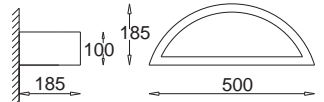

Projekt - Artistica

Omega 40

KC 100 1380 E27, 1 x max 23W
 Kl. II, IP20
 230V, 50Hz
 (tol. rozm. $\pm 2\%$)

Omega 50

KC 100 1440 E27, 2 x max 23W
 Kl. II, IP20
 230V, 50Hz
 (tol. rozm. $\pm 2\%$)

Omega 60

KC 100 1330 E27, 2 x max 23W
 Kl. II, IP20
 230V, 50Hz
 (tol. rozm. $\pm 2\%$)