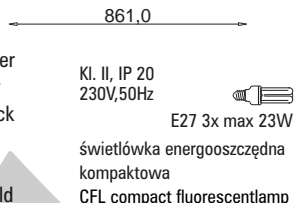

6 ramion

- SA 260 6992/6
- SA 260 6991/6
- SA 260 6996/6
- SA 260 6995/6
- SA 260 6994/6
- SA 260 6993/6

1. **wersja stalowa**
   srebro połysk
   srebro matowe
   czarny połysk
   czarny mat
   bordo
   antyczne złoto

1. **steel version**
   glossy silver
   matt silver
   glossy black
   matt black
   deep red
   ancient gold