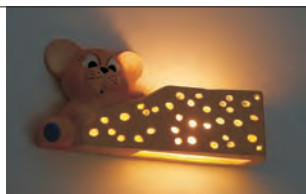

Myszka lampka nocna
Little mouse, night lamp

Mysz z serem kinkiet
Mouse / cheese, wall lamp