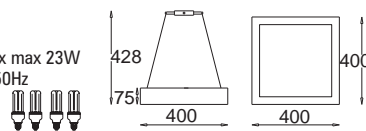

Moa 40 wisząca / hanging lamp

- MK 302 8649A2S sosna *pine*
- MK 302 8649A2B buk *beech*
- MK 302 8649A2M meranti *meranti*
- MK 302 8649A2W wenge *wenge*
- MK 302 8649A2Z zebrano *zebrawood*

E27, 4 x max 23W
230V, 50Hz