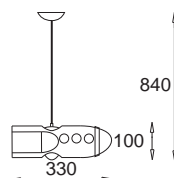

**Samolot - lampa wisząca
Plane - hanging**

1. KC 180 5423 samolot pomarańczowy
   plane, orange
   KC 180 5422 samolot niebieski
   plane, blue

E27 1 x max 60W
Kl. II, IP20
230V, 50Hz
(tol. rozm. ±2%)