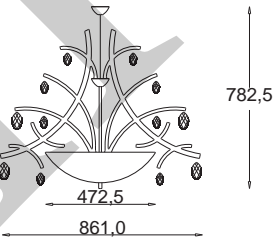

**6 ramion
6 arms**
SA 260 5072/6
SA 260 5071/6
SA 260 5076/6
SA 260 5075/6
SA 260 5074/6
SA 260 5073/6

**wersja
aluminium**
srebro połysk
srebro matowe
czarny połysk
czarny mat
bordo
antyczne złoto

**aluminium
version**
glossy silver
matt silver
glossy black
matt black
deep red
ancient gold