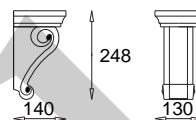

Gzyms - rzeźbiony
Gzyms - sculptured

OS 200 4310 GU5.3
1 x max 35W
12V

OS 200 4340 GZ10
1 x max 35W
230V, 50Hz

KC 100 1600 E27, 1 x max 60W
230V, 50Hz

Gzyms - ozdobny
Gzyms - decorative

OS 200 4290 GU5.3
1 x max 35W
12V