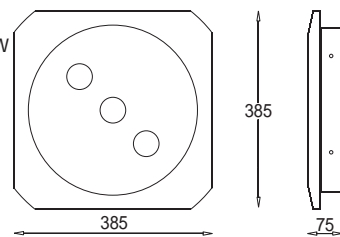

Painting - Dice

PL-S, G23, 2 x 11W
230V, 50Hz
Kl. I, IP 20
(tol. rozm. ±2%)