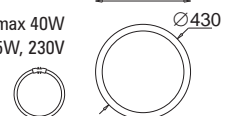

MK 308 8655HS	sosna	pine	TL5 2GX13, 1 x max 40W
MK 308 8655HB	buk	beech	lub 55W, 230V
MK 308 8655HM	meranti	meranti	
MK 308 8655HW	wenge	wenge	
MK 308 8655HZ	zebrano	zebrawood