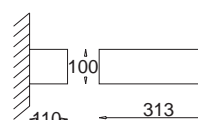

Portouno wersja mała / small

DS 300 9200 sosna *pine*
DS 300 9210 buk *beech*
DS 300 9220 meranti *meranti*
DS 300 9230 wenge *wenge*
DS 300 9240 zebrano *zebrano*

E27, 1 x max 23W
230V, 50Hz