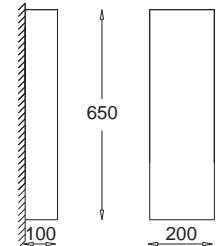

LW 800 8440
E27, 2 x max 23W
Kl. II, IP20
230V, 50Hz
(tol. rozm. ±2%)

Claudia - Fala
Claudia - Wave
LW 800 8200

E27, 1 x max 23W
Kl. II, IP20
230V, 50Hz
(tol. rozm. ±2%)

Claudia - Gładka
Claudia - Smooth
LW 800 8201