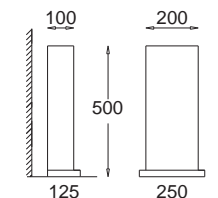

E27, 1 x max 23W
Kl. II, IP20
230V, 50Hz
(tol. rozm. ±2%)

Kominkowa gładka
Kowinkowa, smooth