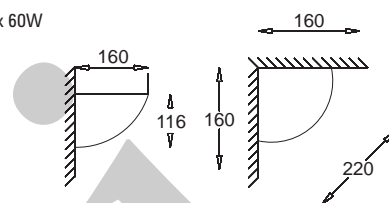

Kula - narożnikowa
Kula - corner lamp

E14, 1 x max 60W
230V, 50Hz
Kl. II, IP 20