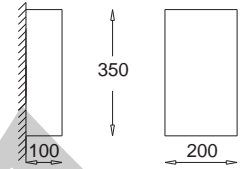

Rura - Gładka (średnia)
Rura - Smooth (medium)

LW 800 8420
E27, 1 x max 23W
Kl. II, IP20
230V, 50Hz
(tol. rozm. ±2%)