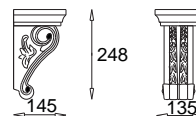

Gzyms - rzeźbiony
Gzyms - sculptured

OS 200 4310 GU5.3
1 x max 35W
12V

OS 200 4340 GZ10
1 x max 35W
230V, 50Hz

KC 100 1600 E27, 1 x max 60W
230V, 50Hz

Gzyms - ozdobny
Gzyms - decorative

OS 200 4290 GU5.3
1 x max 35W
12V