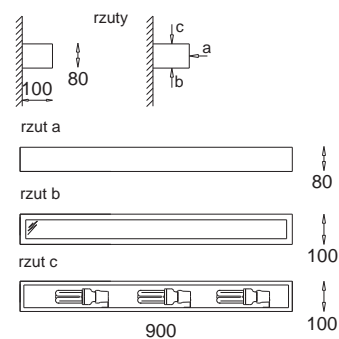

z dolnym szkłem / with bottom glass