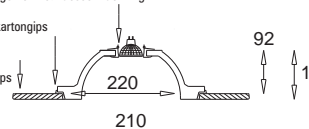

XG 720 9673B

oprawa jest dostarczana bez oczka stropowego
downlight is not included

klej do płyty kartongips
drywall glue
płyta kartongips
drywall