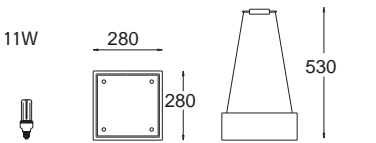

Calypso wersja wisząca / hanging version

1. **wersja mała small**
2. DK 300 4950 sosna *pine*
   - DK 300 4960 buk *beech*
   - DK 300 4970 meranti *meranti*
   - DK 300 4980 wenge *wenge*
   - DK 300 4990 zebrano *zebrano*

E27, 4 x max 11W
230V, 50Hz