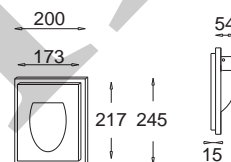

SOL
oprawa wpuszczana ścienna

SOL
recessed wall lamp