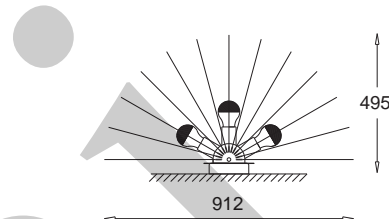

Lipo S kinkiet / wall lamp

AL 400 2115 srebrny mat	<i>matt silver</i>
AL 400 2116 srebrny połysk	<i>glossy silver</i>
AL 400 2117 antyczne złoto	<i>ancient gold</i>
AL 400 2237 bordo	<i>deep red</i>
AL 400 2238 czarny mat	<i>matt black</i>
AL 400 2239 czarny połysk	<i>glossy black</i>

E27, 3 x max 60W

Kl. II, IP20

230V, 50Hz

żarówka zwierciadlana w kopule / crown silvered light bulb