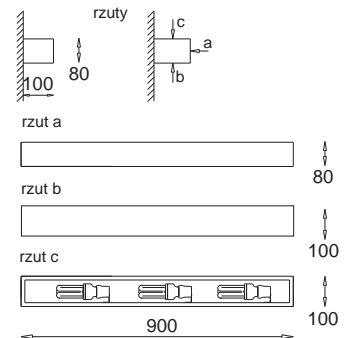

pełne / full