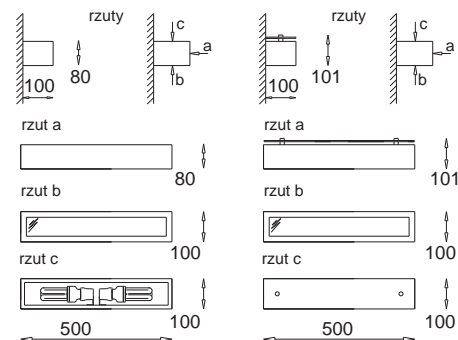

PL-L 2G11, 1 x 36W, 230V <i>magnetic ballast</i>	
	wersja B
DS 300 8810BS	sosna <i>pine</i>
DS 300 8810BB	buk <i>beech</i>
DS 300 8810BM	meranti <i>meranti</i>
DS 300 8810BW	wenge <i>wenge</i>
DS 300 8810BZ	zebrano <i>zebrawood</i>

PL-L 2G11, 1 x 36W, 230V <i>magnetic ballast</i>	
	wersja B
DS 300 8810BS/S	sosna <i>pine</i>
DS 300 8810BB/S	buk <i>beech</i>
DS 300 8810BM/S	meranti <i>meranti</i>
DS 300 8810BW/S	wenge <i>wenge</i>
DS 300 8810BZ/S	zebrano <i>zebrawood</i>

z dolnym szkłem
with bottom glass

z dolnym i górnym szkłem
with bottom and upper glass