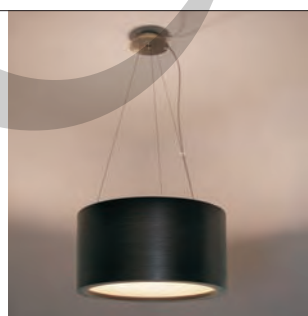

Lukomo 30 duża wisząca / large hanging lamp

MK 300 8699A1S	sosna	pine	E27, 1 x max 23W
MK 300 8699A1B	buk	beech	230V, 50Hz
MK 300 8699A1M	meranti	meranti	
MK 300 8699A1W	wenge	wenge	
MK 300 8699A1Z	zebrano	zebrawood	

Lukomo 35 duża wisząca / large hanging lamp

MK 302 8663A2S	sosna	pine	E27, 2 x max 23W
MK 302 8663A2B	buk	beech	230V, 50Hz
MK 302 8663A2M	meranti	meranti	
MK 302 8663A2W	wenge	wenge	
MK 302 8663A2Z	zebrano	zebrawood	

MK 308 8663HS	sosna	pine	TL5 2GX13,
MK 308 8663HB	buk	beech	1 x max 22W, 230V
MK 308 8663HM	meranti	meranti	
MK 308 8663HW	wenge	wenge	
MK 308 8663HZ	zebrano	zebrawood	

Lukomo 43 duża wisząca / large hanging lamp

MK 303 8657A3S	sosna	pine	E27, 3 x max 23W
MK 303 8657A3B	buk	beech	230V, 50Hz
MK 303 8657A3M	meranti	meranti	
MK 303 8657A3W	wenge	wenge	
MK 303 8657A3Z	zebrano	zebrawood	

MK 308 8657HS	sosna	pine	TL5 2GX13, 1 x max 40W
MK 308 8657HB	buk	beech	lub 55W, 230V
MK 308 8657HM	meranti	meranti	
MK 308 8657HW	wenge	wenge	
MK 308 8657HZ	zebrano	zebrawood