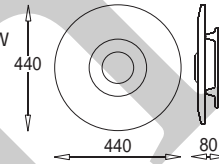

OB 330 3020
wersja GL

OB 330 3050
wersja PD

OB 330 3010
wersja PG

OB 330 3080
wersja DL

OB 330 3040
wersja DP

Obraz - Pierścienie symetryczne wersja średnia

Painting - Symmetric rings medium version

OB 330 3860
PL-S, G23, 2 x 11W
230V, 50Hz
Kl. I, IP 20
(tol. rozm. ±2%)