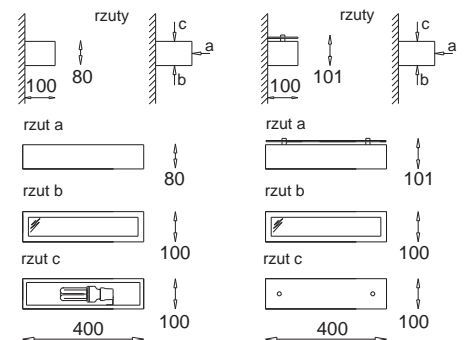

z dolnym szkłem
with bottom glass

z dolnym i górnym szkłem
with bottom and upper glass