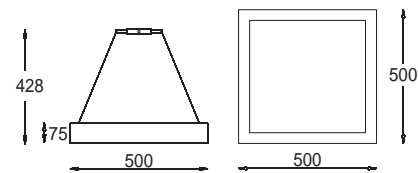

E27, 4 x max 23W GK 600 1770
Kl. II, IP20
230V, 50Hz
(tol. rozm. ±2%)