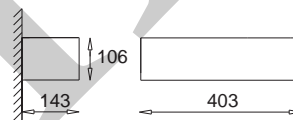

KC 100 1370 E27, 1 x max 60W
230V, 50Hz
Kl. II, IP20
(tol. rozm. ±2%)