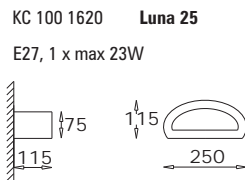

GK 600 6250 E27, 1 x max 23W
GU4, MR11,
1 x max 35W, 12V
Kl. II, IP20
230V, 50Hz
(tol. rozm. ±2%)

Łódka duża
prawy halogen
Lodka large
right halogen

GK 600 6140 E27, 2 x max 23W
GU4, MR11,
1 x max 35W, 12V
Kl. II, IP20
230V, 50Hz
(tol. rozm. ±2%)

Łódka duża
lewy halogen
Lodka large
left halogen

GK 600 6150 E27, 2 x max 23W
GU4, MR11,
1 x max 35W, 12V
Kl. II, IP20
230V, 50Hz
(tol. rozm. ±2%)

Łódka mała
Kamień
Lodka small
Rock

GK 600 6340 E27, 1 x max 23W
Kl. II, IP20
230V, 50Hz
(tol. rozm. ±2%)

Luna niska / Luna low

Kl. II, IP20
230V, 50Hz
(tol. rozm. ±2%)

Luna wysoka / Luna high

Kl. II, IP20
230V, 50Hz
(tol. rozm. ±2%)

**Wera Koło
Wera Circle**

KC 100 1633 E27, 1 x max 23W
Kl. II, IP20
230V, 50Hz
(tol. rozm. ±2%)