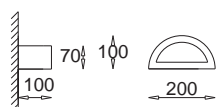

Omega I KC 100 1023

G9, 1 x max 40W
230V, 50Hz
Kl. II, IP20
(tol. rozm. ±2%)