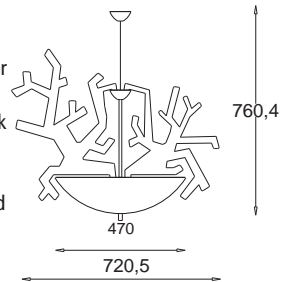

CANELLI B1A

**6 ramion
6 arms**
SA 260 7139/6
SA 260 7138/6
SA 260 7143/6
SA 260 7142/6
SA 260 7141/6
SA 260 7140/6

**wersja
alumiowa**
srebro połysk
srebro matowe
czarny połysk
czarny mat
bordo
antyczne złoto

**aluminium
version**
glossy silver
matt silver
glossy black
matt black
deep red
ancient gold