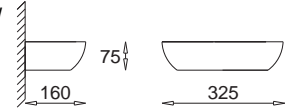

Dinas II

KC 100 1046 E27, 1 x max 60W
230V, 50Hz
Kl. II, IP20
(tol. rozm. ±2%)

Dinas I

KC 100 1045 E27, 1 x max 60W
230V, 50Hz
Kl. II, IP20
(tol. rozm. ±2%)

Kanepi

KC 100 1316 E27, 1 x max 60W
230V, 50Hz
Kl. II, IP20
(tol. rozm. ±2%)