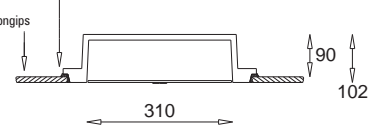

Nicolae

Nicolae I

OS 260 9683A

E27, 2 x max 23W, 230V

Nicolae II

OS 260 9683B

TL5 2GX13, 1 x 22W, 230V electronic balast

Nicolae III

OS 260 9683C

TL-E G10q, 1 x 22W, 230V magnetic balast

klej do płyty kartonips
drywall glue

płyta kartonips
drywall