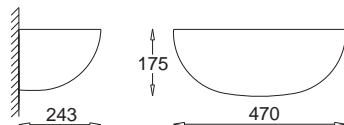

GK 600 6910 E27, 1 x max 23W
Kl. II, IP20
230V, 50Hz
(tol. rozm. ±2%)

Misa - Szkło
Misa - Glass