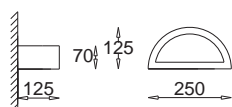

Omega J KC 100 1024

E27, 1 x max 60W
230V, 50Hz
Kl. II, IP20
(tol. rozm. ±2%)

Omega K KC 100 1025

E27, 1 x max 60W
230V, 50Hz
Kl. II, IP20
(tol. rozm. ±2%)

Omega L KC 100 1026

E27, 1 x max 60W
230V, 50Hz
Kl. II, IP20
(tol. rozm. ±2%)