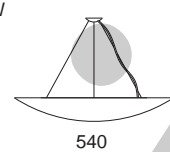

Carmen

LW 800 8630
E27, 3 x max 23W
Kl. II, IP20
230V, 50Hz
(tol. rozm. ±2%)

Zoe
ze szkłem wiszące
Zoe
hanging with glass

E27, 2 x max 23W GK 600 8610
Kl. II, IP20
230V, 50Hz
(tol. rozm. ±2%)

Zoe pełne wiszące
Zoe hanging full