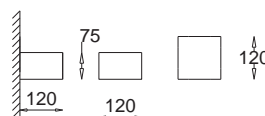

GK 600 7713 G9, 1x max 40W, 230V

korytko pełne / full

korytko wysokie pełne / high and full

GK 600 6610 E27, 1x max 40W, 230V
GK 600 6611 G9, 1x max 40W, 230V

korytko niskie pełne / low and full

GK 600 6670 G9, 1x max 40W, 230V