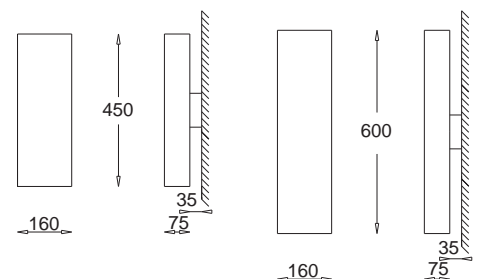

**Belka pionowa
Belka vertical**

E27, 2 x max 23W
Kl. II, IP20
230V, 50Hz
(tol. rozm. ±2%)