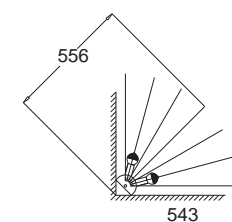

Kroken C kinkiet narożnikowy / corner wall lamp

AL 400 6481 srebrny mat	<i>matt silver</i>
AL 400 6482 srebrny połysk	<i>glossy silver</i>
AL 400 6483 antyczne złoto	<i>ancient gold</i>
AL 400 6484 bordo	<i>deep red</i>
AL 400 6485 czarny mat	<i>matt black</i>
AL 400 6486 czarny połysk	<i>glossy black</i>

E27, 2 x max 60W

Kl. II, IP20

230V, 50Hz

żarówka zwierciadlana w kopule / crown silvered light bulb