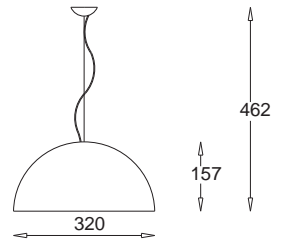

E27, 1 x max 60W
230V, 50Hz
Kl. II, IP20