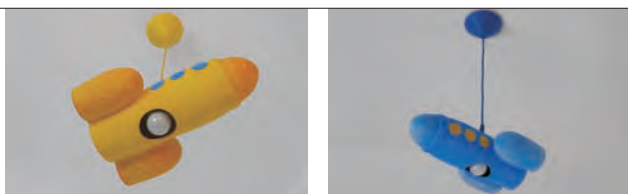

**Rakieta - lampa wisząca
Rocket - hanging**

1. KC 180 5425 rakieta pomarańczowa
   rocket, orange
   KC 180 5424 rakieta niebieska
   rocket, blue

E27 1 x max 60W
Kl. II, IP20
230V, 50Hz
(tol. rozm. ±2%)