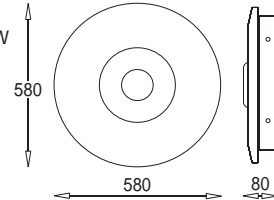

Obraz - Pierścienie symetryczne wersja duża

Painting - Symmetric rings large version

OB 330 3870
PL-S, G23, 2 x 11W
230V, 50Hz
Kl. I, IP 20
(tol. rozm. ±2%)

Obraz - Pierścienie niesymetryczne wersja średnia