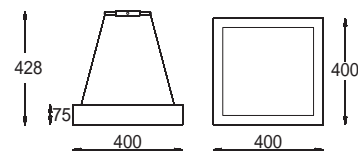

E27, 4 x max 23W GK 600 1771
Kl. II, IP20
230V, 50Hz
(tol. rozm. ±2%)