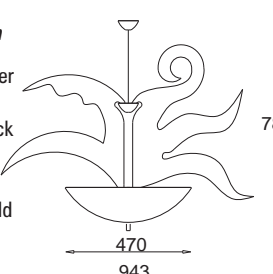

CANELLI N1A

**6 ramion
6 arms**

- SA 260 5132/6
- SA 260 5131/6
- SA 260 5136/6
- SA 260 5135/6
- SA 260 5134/6
- SA 260 5133/6

**wersja
aluminiowa**
srebro połysk
srebro matowe
czarny połysk
czarny mat
bordo
antyczne złoto

**aluminium
version**
glossy silver
matt silver
glossy black
matt black
deep red
ancient gold