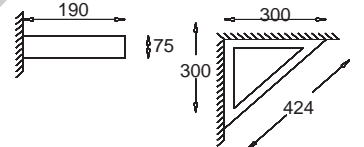

KC 100 1802
E27, 1 x max 23W

KC 100 1805
E27, 1 x max 23W

KC 100 1804
E27, 1 x max 23W

KC 100 1807
E27, 1 x max 23W

KC 100 1806
E27, 1 x max 23W

Trójkąt narożnikowy

Triangle
corner

KC 100 1801 E27, 1 x max 23W
Kl. II, IP20
230V, 50Hz
(tol. rozm. ±2%)