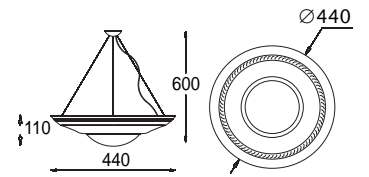

Milo - Greckie
Milo - Greek

KC 180 1652
E27, 3 x max 60W
Kl. II, IP 20
230V, 50Hz

żarówka tradycyjna
lub świetlówka kompaktowa

*CFL Compact Fluorescent Lamp
or incandescent light bulb*