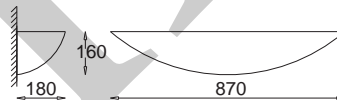

GK 600 6210

E27, 1 x max 23W
Kl. II, IP20
230V, 50Hz
(tol. rozm. ±2%)

Łódka duża
Grecka
Lodka large
Greek

GK 600 6110

E27, 2 x max 23W
Kl. II, IP20
230V, 50Hz
(tol. rozm. ±2%)

Łódka narożnikowa GK 600 6311
Grecka
Lodka corner
Greek

E27, 1 x max 11W
Kl. II, IP20
230V, 50Hz
(tol. rozm. ±2%)

Łódka mała
Gładka
Lodka small
Smooth

GK 600 6330 E27, 1 x max 23W
Kl. II, IP20
230V, 50Hz
(tol. rozm. ±2%)

Łódka średnia
Gładka
Lodka medium
Smooth

GK 600 6230 E27, 1 x max 23W
Kl. II, IP20
230V, 50Hz
(tol. rozm. ±2%)

Łódka duża
Gładka
Lodka large
Smooth

GK 600 6130 E27, 2 x max 23W
Kl. II, IP20
230V, 50Hz
(tol. rozm. ±2%)

Wieloryb

GK 600 6410 E27, 2 x max 23W
Kl. II, IP20
230V, 50Hz
(tol. rozm. ±2%)