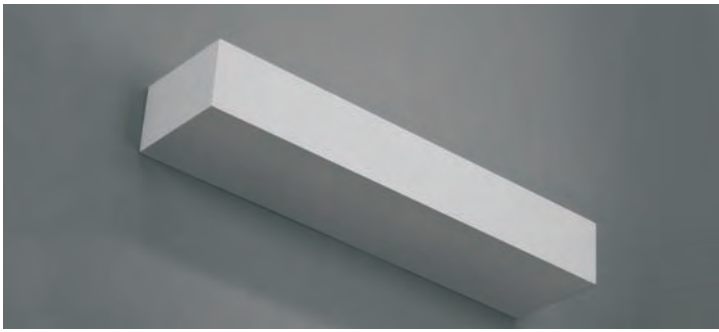

GK 600 7722/S	E27, 2 x max 23W, 230V		
GK 600 6637/S	PL-L 2 G11, 1 x 36W, 230V	magnetic balast	
GK 600 6638/S	PL-L 2 G11, 1 x 36W, 230V	electronic balast	

Korytko 60

pełne / full

korytko wysokie pełne / high and full