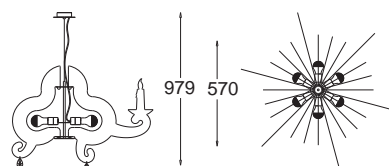

Pajo

Pajo A wiszący / hanging

AL 400 6382 srebrny mat	<i>matt silver</i>
AL 400 6383 srebrny połysk	<i>glossy silver</i>
AL 400 6384 antyczne złoto	<i>ancient gold</i>
AL 400 6385 bordo	<i>deep red</i>
AL 400 6386 czarny mat	<i>matt black</i>
AL 400 6387 czarny połysk	<i>glossy black</i>

E27, 6 x max 60W

Kl. II, IP20

230V, 50Hz

żarówka zwierciadlana w kopule / crown silvered light bulb