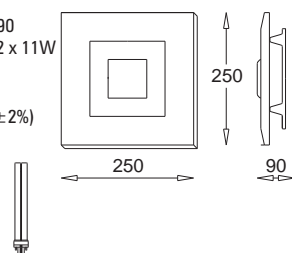

Paiting - Symmetric square small version

OB 330 3690
PL-S, G23, 2 x 11W
230V, 50Hz
Kl. I, IP 20
(tol. rozm. ±2%)