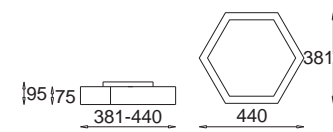

Pino 38 plafon / ceiling lamp

- DP 302 8701A2S sosna *pine*
- DP 302 8701A2B buk *beech*
- DP 302 8701A2M meranti *meranti*
- DP 302 8701A2W wenge *wenge*
- DP 302 8701A2Z zebrano *zebrawood*

E27, 2 x max 23W
230V, 50Hz