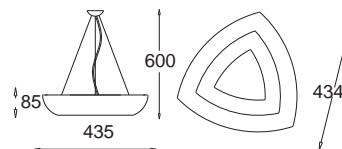

KC 185 1857
E27, 3 x max 60W
Kl. II, IP 20
230V, 50Hz
żarówka tradycyjna
lub świetlówka kompaktowa
CFL Compact Fluorescent Lamp
or incandescent light bulb

Milo - gładkie
Milo - smooth