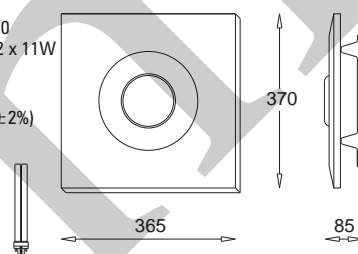

OB 330 3160
PL-S, G23, 2 x 11W
230V, 50Hz
Kl. I, IP 20
(tol. rozm. ±2%)