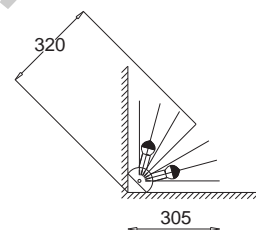

Tess G kinkiet narożnikowy / corner wall lamp

AL 400 7613	srebrny mat	<i>matt silver</i>
AL 400 7614	srebrny połysk	<i>glossy silver</i>
AL 400 7615	antyczne złoto	<i>ancient gold</i>
AL 400 7616	bordo	<i>deep red</i>
AL 400 7617	czarny mat	<i>matt black</i>
AL 400 7618	czarny połysk	<i>glossy black</i>

E27, 2 x max 60W

Kl. II, IP20

230V, 50Hz

żarówka zwierciadlana w kopule / crown silvered light bulb