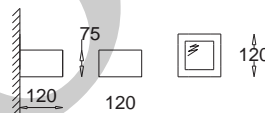

GK 600 6870 G9, 1x max 40W, 230V