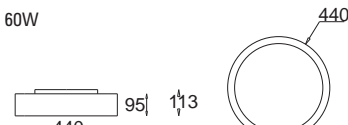

Omega - plafon
Omega - ceiling lamp

KC 100 1572 E27, 2 x max 60W
Kl. II, IP 20
230V, 50Hz

KC 100 1573 E27, 3 x max 60W
Kl. II, IP 20
230V, 50Hz

Monagri I

KC 100 1037
E27, 1 x max 60W
Kl. II, IP 20
230V, 50Hz
światłówka kompaktowa
CFL Compact Fluorescent Lamp