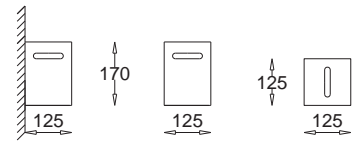

Geo Kwadrat II
plafon
Geo Square II
ceiling lamp

KC 180 1774 E27, 1 x max 23W
Kl. II, IP20
230V, 50Hz
(tol. rozm. $\pm 2\%$)

Kubik wysoki
Kubik high

KC 100 1232 GZ10, MR16,
1 x max 35W
Kl. II, IP20
230V, 50Hz
(tol. rozm. ±2%)