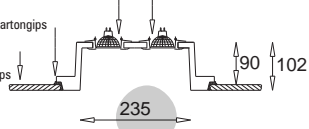

XG 720 9675B

oprawa jest dostarczana bez oczka stropowego
downlight is not included

klej do płyty kartongips
drywall glue
płyta kartongips
drywall