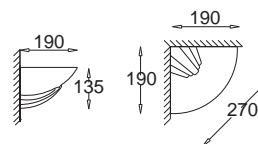

Nina - ścienna
Nina - wall lamp

KC 100 1010 E27, 1 x max 60W
230V, 50Hz
Kl. II, IP20
(tol. rozm. $\pm 2\%$)

Nina - narożnik
Nina - corner lamp

KC 100 1110 E14, 1 x max 60W
230V, 50Hz
Kl. II, IP20
(tol. rozm. $\pm 2\%$)