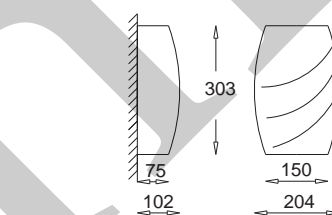

Barylka - Fala
Barylka - Wave

LW 800 8300
E27, 1 x max 23W
Kl. II, IP20
230V, 50Hz
(tol. rozm. ±2%)