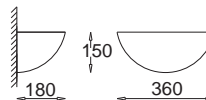

GK 600 6330 E27, 1 x max 23W
Kl. II, IP20
230V, 50Hz
(tol. rozm. ±2%)