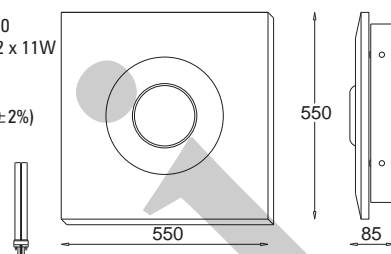

Obraz - Puzzle

Paiting - Puzzle

OB 330 3090
PL-S, G23, 2 x 11W
230V, 50Hz
Kl. I, IP 20
(tol. rozm. ±2%)

Obraz - Oko symetryczne wersja duża

Paiting - Symmetric eye large version

OB 330 3200
PL-S, G23, 2 x 11W
230V, 50Hz
Kl. I, IP 20
(tol. rozm. ±2%)