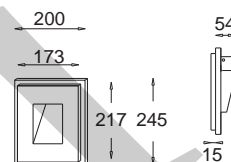

SOL III

ED 170 9667 biały / white
ED 170 9668 niebieski / blue
ED 170 9669 zielony / green
ED 170 9670 czerwony / red
ED 170 9671 żółty / yellow

6 x 0,07W
Kl. II, IP20
12V, 0,0185A, SMD