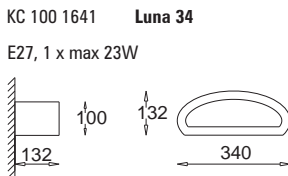

**Wera Koło
Wera Circle**