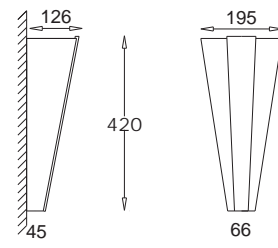

**Noceto - klin
Noceto - wedge**

KC 100 1311
E27, 1 x max 60W
Kl. II, IP 20
230V, 50Hz
światłówka kompaktowa
CFL Compact Fluorescent Lamp