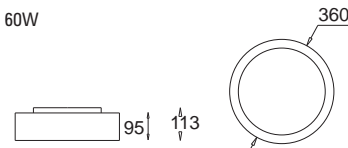

Omega - plafon
Omega - ceiling lamp

KC 100 1572 E27, 2 x max 60W
Kl. II, IP 20
230V, 50Hz

KC 100 1573 E27, 3 x max 60W
Kl. II, IP 20
230V, 50Hz

Monagri I

KC 100 1037
E27, 1 x max 60W
Kl. II, IP 20
230V, 50Hz
światłówka kompaktowa
CFL Compact Fluorescent Lamp