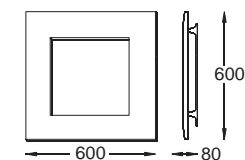

Plafon 60
Ceiling 60

OB. 330 3803

2G11, PL-L, 3 x 36W
230V, 50Hz
Clase IP 20
(tol. rozm. $\pm 2\%$)