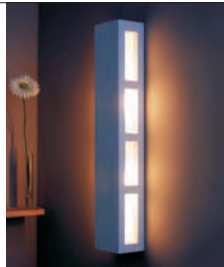

Korytka pionowe / Korytko vertical

Kl. II, IP20
230V, 50Hz
(tol. rozm. ±2%)

E27, 1 x max 23W
GK 600 7542

E27, 2 x max 23W
GK 600 7541

E27, 2 x max 23W
GK 600 7540

**Belka pionowa
Belka vertical**

E27, 2 x max 23W
Kl. II, IP20
230V, 50Hz
(tol. rozm. ±2%)