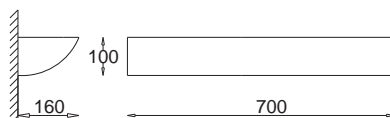

E27, 2 x max 23W

GK 600 6750

ryнна 90

E27, 4 x max 23W

Rynna Zaokrąglona
Rynna Rounded

GK 600 7430 E27, 2 x max 23W
Kl. II, IP20
230V, 50Hz
(tol. rozm. ±2%)

Rynna Wklęsła
Rynna Concave

GK 600 7300 E27, 2 x max 23W
Kl. II, IP20
230V, 50Hz
(tol. rozm. ±2%)