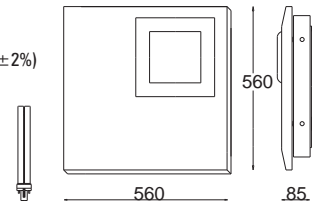

Obraz - Niesymetryczny kwadrat wersja duża

Painting - Asymmetric square large version

wersja duża w czterech wariantach
PL-S, G23, 2 x 11W *large version in four variants*
230V, 50Hz
Kl. I, IP 20
(tol. rozm. ±2%)