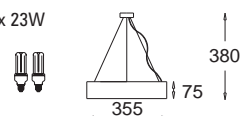

Lukomo 35 mała wisząca / small hanging lamp

MK 302 8659A2S	sosna	pine	E27, 2 x max 23W
MK 302 8659A2B	buk	beech	230V, 50Hz
MK 302 8659A2M	meranti	meranti	
MK 302 8659A2W	wenge	wenge	
MK 302 8659A2Z	zebrano	zebrawood