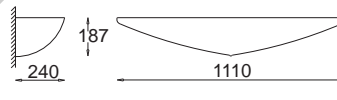

GK 600 6230 E27, 1 x max 23W
Kl. II, IP20
230V, 50Hz
(tol. rozm. ±2%)

Łódka duża
Gładka
Lodka large
Smooth

GK 600 6130 E27, 2 x max 23W
Kl. II, IP20
230V, 50Hz
(tol. rozm. ±2%)

Wieloryb

GK 600 6410 E27, 2 x max 23W
Kl. II, IP20
230V, 50Hz
(tol. rozm. ±2%)