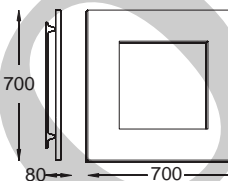

Plafon 70
Ceiling 70

OB 330 3783

2G11, PL-L, 3 x 36W,
230V, 50Hz
Kl. I, IP 20
(tol. rozm. $\pm 2\%$)