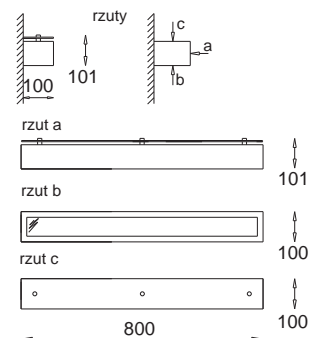

z dolnym i górnym szkłem / with bottom and upper glass