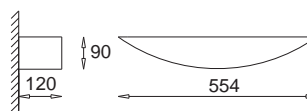

KC 100 1554

E27, 2 x max 23W
Kl. II, IP20
230V, 50Hz
(tol. rozm. ±2%)