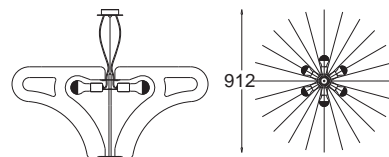

Lipo duży / large

Lipo D wiszący / hanging

AL 400 2109 srebrny mat	<i>matt silver</i>
AL 400 2110 srebrny połysk	<i>glossy silver</i>
AL 400 2111 antyczne złoto	<i>ancient gold</i>
AL 400 2112 bordo	<i>deep red</i>
AL 400 2113 czarny mat	<i>matt black</i>
AL 400 2114 czarny połysk	<i>glossy black</i>

E27, 6 x max 60W

Kl. II, IP20

230V, 50Hz

żarówka zwierciadlana w kopule / crown silvered light bulb