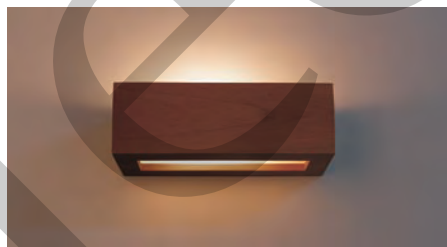

Caspe 30

E27, 1 x max 23W, 230V		
	wersja A1	
DS 300 8813A1S	sosna	<i>pine</i>
DS 300 8813A1B	buk	<i>beech</i>
DS 300 8813A1M	meranti	<i>meranti</i>
DS 300 8813A1W	wenge	<i>wenge</i>
DS 300 8813A1Z	zebrano	<i>zebrawood</i>

E27, 1 x max 23W, 230V		
	wersja A1	
DS 300 8813A1S/S	sosna	<i>pine</i>
DS 300 8813A1B/S	buk	<i>beech</i>
DS 300 8813A1M/S	meranti	<i>meranti</i>
DS 300 8813A1W/S	wenge	<i>wenge</i>
DS 300 8813A1Z/S	zebrano	<i>zebrawood</i>

PL-L 2 G11, 1 x 18W, 230V <i>magnetic ballast</i>		
	wersja B	
DS 300 8813BS	sosna	<i>pine</i>
DS 300 8813BB	buk	<i>beech</i>
DS 300 8813BM	meranti	<i>meranti</i>
DS 300 8813BW	wenge	<i>wenge</i>
DS 300 8813BZ	zebrano	<i>zebrawood</i>

PL-L 2 G11, 1 x 18W, 230V <i>magnetic ballast</i>		
	wersja B	
DS 300 8813BS/S	sosna	<i>pine</i>
DS 300 8813BB/S	buk	<i>beech</i>
DS 300 8813BM/S	meranti	<i>meranti</i>
DS 300 8813BW/S	wenge	<i>wenge</i>
DS 300 8813BZ/S	zebrano	<i>zebrawood</i>

PL-L 2 G11, 1 x 18W, 230V <i>electronic ballast</i>		
	wersja C	
DS 300 8813CS	sosna	<i>pine</i>
DS 300 8813CB	buk	<i>beech</i>
DS 300 8813CM	meranti	<i>meranti</i>
DS 300 8813CW	wenge	<i>wenge</i>
DS 300 8813CZ	zebrano	<i>zebrawood</i>

PL-L 2 G11, 1 x 18W, 230V <i>electronic ballast</i>		
	wersja C	
DS 300 8813CS/S	sosna	<i>pine</i>
DS 300 8813CB/S	buk	<i>beech</i>
DS 300 8813CM/S	meranti	<i>meranti</i>
DS 300 8813CW/S	wenge	<i>wenge</i>
DS 300 8813CZ/S	zebrano	<i>zebrawood</i>

E27, 1 x max 23W, 230V		
	wersja A1	
DS 300 8814A1S	sosna	<i>pine</i>
DS 300 8814A1B	buk	<i>beech</i>
DS 300 8814A1M	meranti	<i>meranti</i>
DS 300 8814A1W	wenge	<i>wenge</i>
DS 300 8814A1Z	zebrano	<i>zebrawood</i>

E27, 1 x max 23W, 230V		
	wersja A1	
DS 300 8814A1S/S	sosna	<i>pine</i>
DS 300 8814A1B/S	buk	<i>beech</i>
DS 300 8814A1M/S	meranti	<i>meranti</i>
DS 300 8814A1W/S	wenge	<i>wenge</i>
DS 300 8814A1Z/S	zebrano	<i>zebrawood</i>

PL-L 2G11, 1 x 18W, 230V <i>magnetic ballast</i>		
	wersja B	
DS 300 8814BS	sosna	<i>pine</i>
DS 300 8814BB	buk	<i>beech</i>
DS 300 8814BM	meranti	<i>meranti</i>
DS 300 8814BW	wenge	<i>wenge</i>
DS 300 8814BZ	zebrano	<i>zebrawood</i>