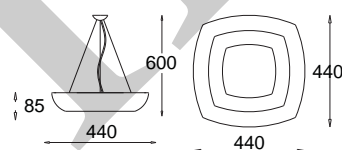

KC 185 1858
E27, 4 x max 60W
Kl. II, IP 20
230V, 50Hz
żarówka tradycyjna
lub świetlówka kompaktowa
CFL Compact Fluorescent Lamp
or incandescent light bulb

Roma III - trójkątna
Roma III - triangle