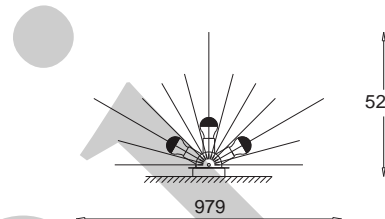

Pajolo G kinkiet / wall lamp

AL 400 6193 srebrny mat	<i>matt silver</i>
AL 400 6194 srebrny połysk	<i>glossy silver</i>
AL 400 6195 antyczne złoto	<i>ancient gold</i>
AL 400 6196 bordo	<i>deep red</i>
AL 400 6197 czarny mat	<i>matt black</i>
AL 400 6198 czarny połysk	<i>glossy black</i>

E27, 3 x max 60W

Kl. II, IP20

230V, 50Hz

żarówka zwierciadlana w kopule / crown silvered light bulb