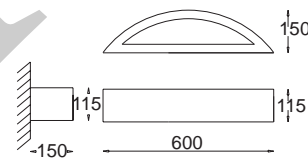

Nola II

DS 300 3540 sosna *pine*
DS 300 3560 buk *beech*
DS 300 3570 meranti *meranti*
DS 300 3550 wenge *wenge*
DS 300 3680 zebrano *zebra wood*

E27, 2 x max 23W
230V, 50Hz