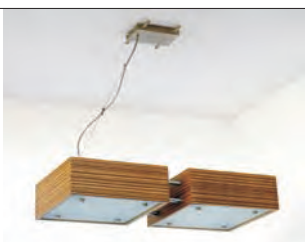

Calypso due wersja plafon, kinkiet / ceiling and wall version

1. **wersja mała small**
2. DK 300 5500 sosna *pine*
   - DK 300 5510 buk *beech*
   - DK 300 5520 meranti *meranti*
   - DK 300 5530 wenge *wenge*
   - DK 300 5540 zebrano *zebrano*

1. **wersja średnia medium**
2. DK 300 5550 sosna *pine*
   - DK 300 5560 buk *beech*
   - DK 300 5570 meranti *meranti*
   - DK 300 5580 wenge *wenge*
   - DK 300 5590 zebrano *zebrano*

E27, 8 x max 11W, 230V / 50 Hz

E27, 8 x max 23W, 230V / 50 Hz