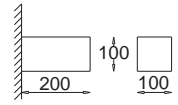

Kl. II, IP20
230V, 50Hz
(tol. rozm. ±2%)

GK 600 7313

E27, 1 x max 11W

korytka niskie 20 low 20

GK 600 7311

E27, 1 x max 11W

korytka wysokie 20 high 20

Korytka 50 wklęsłe pełne