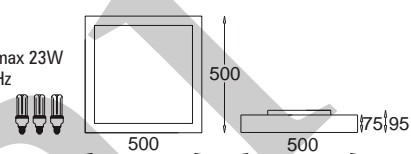

Moa 50 plafon / ceiling lamp

- DP 303 8646A3S sosna *pine*
- DP 303 8646A3B buk *beech*
- DP 303 8646A3M meranti *meranti*
- DP 303 8646A3W wenge *wenge*
- DP 303 8646A3Z zebrano *zebrawood*

E27, 3 x max 23W
230V, 50Hz

- DP 307 8646HS sosna *pine*
- DP 307 8646HB buk *beech*
- DP 307 8646HM meranti *meranti*
- DP 307 8646HW wenge *wenge*
- DP 307 8646HZ zebrano *zebrawood*

TL5 2GX13, 1 x max 40W
lub 55W, 230V