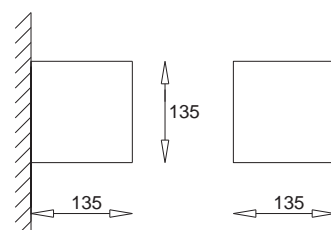

Kostka - pełna
Kostka - full

kolor szamotu / chamotte colour

- KC 100 6680 jasny / light
- KC 100 6681 ciemny / dark
- KC 100 6682 jasny ażurowy / light openwork
- KC 100 6683 ciemny ażurowy / dark openwork

E27, 1 x max 60W
230V, 50Hz
Kl. II, IP 20