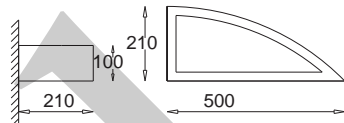

KC 100 1490 E27, 1 x max 23W
Kl. II, IP20
230V, 50Hz
(tol. rozm. ±2%)

Omega 65 Bliźniak
lewa część
left part