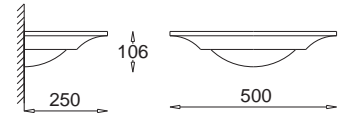

KC 100 1250 E14, 1 x max 11W
Kl. II, IP20
230V, 50Hz
(tol. rozm. ±2%)

Trójkąt Ścienny
Triangle
wall lamp