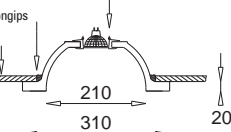

Lucka A

XG 720 9676A

oprawa jest dostarczana bez oczka stropowego
downlight is not included

klej do płyty kartonips
drywall glue

płyta kartonips
drywall