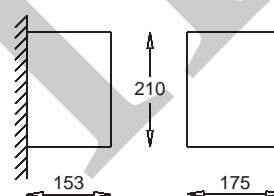

Walec - kinkiet
Walec - wall lamp

kolor szamotu / chamotte colour

- KC 100 1794 jasny / light
- KC 100 1795 ciemny / dark
- KC 100 1796 jasny ażurowy / light openwork
- KC 100 1797 ciemny ażurowy / dark openwork

E27, 1 x max 60W
230V, 50Hz
Kl. II, IP 20