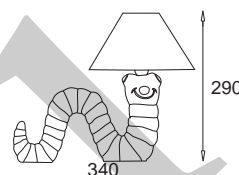

Glista lampka nocna / Worm, night lamp

KC 145 5430 glista pomarańczowa lampka nocna / worm, orange night lamp
KC 145 5431 glista zielona lampka nocna / worm, green night lamp
KC 145 5432 glista niebieska lampka nocna / worm, blue night lamp