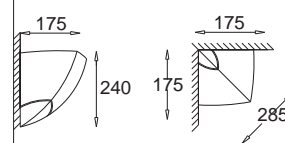

KC 100 1180 E27, 1 x max 60W
230V, 50Hz
Kl. II, IP20
(tol. rozm. $\pm 2\%$)