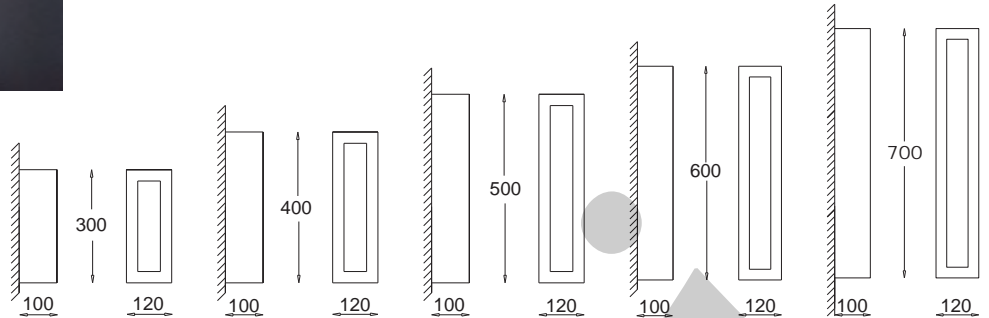

Korytka pionowe / Korytko vertical

Kl. II, IP20
230V, 50Hz
(tol. rozm. ±2%)

E27, 1 x max 23W
GK 600 7644

E27, 1 x max 23W
GK 600 7643

E27, 1 x max 23W
GK 600 7642

E27, 2 x max 23W
GK 600 7641

E27, 2 x max 23W
GK 600 7640