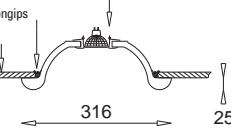

Level A

XG 720 9674A

klej do płyty kartonips
drywall glue

płyta kartonips
drywall