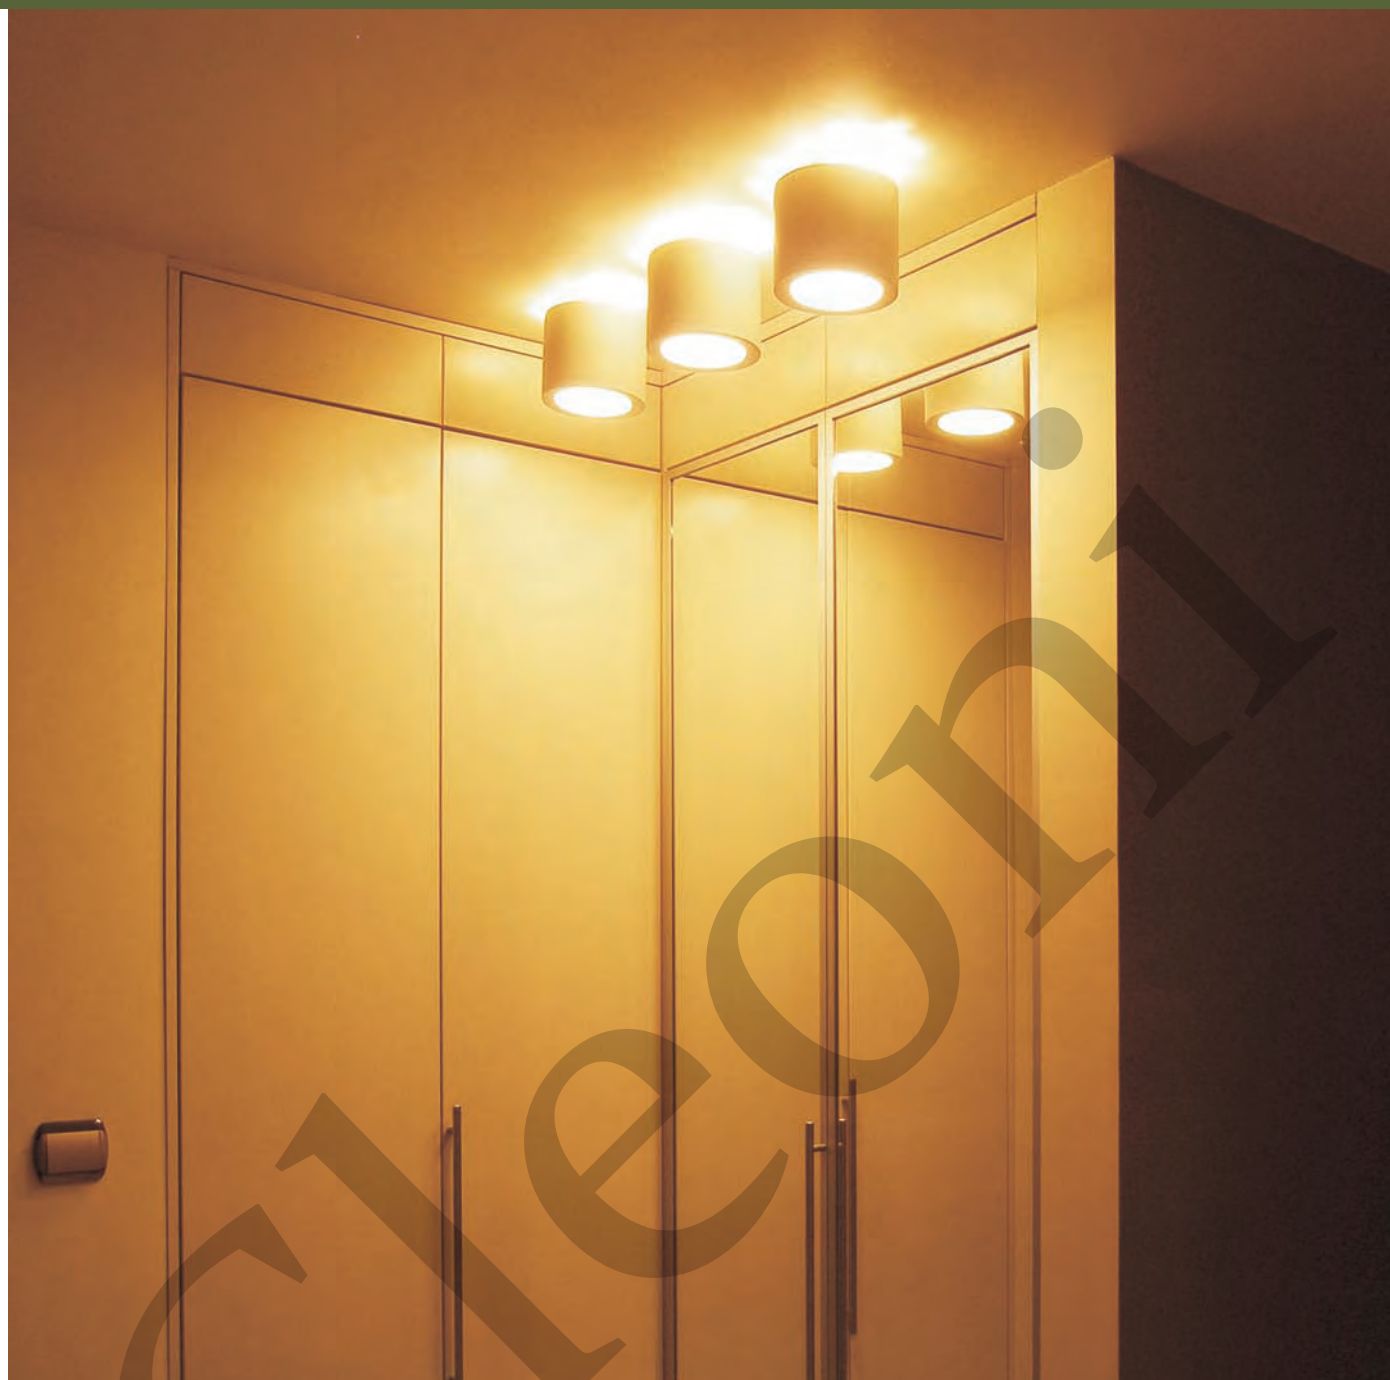

Hagi - biała ze szkłem
Hagi - white with glass

KC 100 1350 E27, 1 x max 60W
230V, 50Hz
Kl. II, IP20
(tol. rozm. ±2%)

Hagi - biała
Hagi - white

KC 100 1351 E27, 1 x max 60W
230V, 50Hz
Kl. II, IP20
(tol. rozm. ±2%)