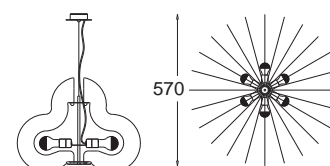

Pajonolo

Pajonolo R wiszący / hanging

AL 400 6169 srebrny mat	<i>matt silver</i>
AL 400 6170 srebrny połysk	<i>glossy silver</i>
AL 400 6171 antyczne złoto	<i>ancient gold</i>
AL 400 6172 bordo	<i>deep red</i>
AL 400 6173 czarny mat	<i>matt black</i>
AL 400 6174 czarny połysk	<i>glossy black</i>

E27, 6 x max 60W

Kl. II, IP20

230V, 50Hz

żarówka zwierciadlana w kopule / crown silvered light bulb