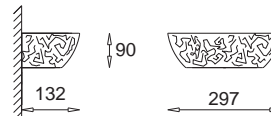

Omega M papier

KC 100 1027 E27, 1 x max 60W
230V, 50Hz
Kl. II, IP20
(tol. rozm. ±2%)

Tudora

KC 100 1028 E27, 1 x max 60W
230V, 50Hz
Kl. II, IP20
(tol. rozm. ±2%)

Tudora - papier
Tudora - paper

KC 100 1029 E27, 1 x max 60W
230V, 50Hz
Kl. II, IP20
(tol. rozm. ±2%)