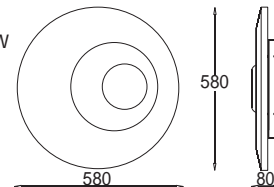

Obraz - Pierścienie niesymetryczne wersja duża

Painting - Asymmetric rings large version

PL-S, G23, 2 x 11W
230V, 50Hz
Kl. I, IP 20
(tol. rozm. ±2%)