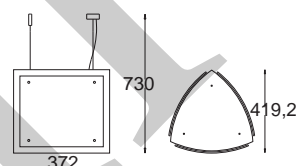

Corda III wersja wisząca / hanging version

DK 300 9600 sosna *pine*
DK 300 9610 buk *beech*
DK 300 9620 meranti *meranti*
DK 300 9630 wenge *wenge*
DK 300 9640 zebrano *zebrano*

E27, 3 x max 23W
230V, 50Hz