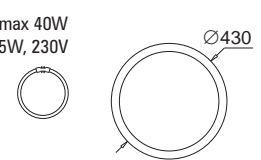

430 150 168

TL5 2GX13, 1 x max 40W
lub 55W, 230V

DP 303 8654HS sosna *pine*
 DP 303 8654HB buk *beech*
 DP 303 8654HM meranti *meranti*
 DP 303 8654HW wenge *wenge*
 DP 303 8654HZ zebrano *zebra*wood

Lukomo 30 duza plafon / large ceiling lamp