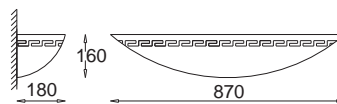

GK 600 6210

E27, 1 x max 23W
Kl. II, IP20
230V, 50Hz
(tol. rozm. ±2%)

Łódka duża
Grecka
Lodka large
Greek

GK 600 6110

E27, 2 x max 23W
Kl. II, IP20
230V, 50Hz
(tol. rozm. ±2%)

Łódka narożnikowa GK 600 6311
Grecka
Lodka corner
Greek