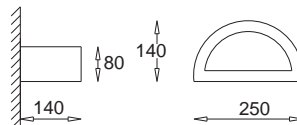

Omega 70

KC 100 1450 E27, 2 x max 23W
 Kl. II, IP20
 230V, 50Hz
 (tol. rozm. $\pm 2\%$)

Omega 18

KC 100 1322 G9, 1 x max 40W
Kl. II, IP20
230V, 50Hz
(tol. rozm. ±2%)

Omega 25

KC 100 1321 G9, 1 x max 40W
Kl. II, IP20
230V, 50Hz
(tol. rozm. ±2%)