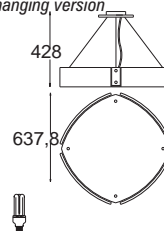

Atlantic IV wersja wisząca / hanging version

1. **wersja duża large**
2. DK 300 4550 sosna *pine*
   - DK 300 4560 buk *beech*
   - DK 300 4570 meranti *meranti*
   - DK 300 4580 wenge *wenge*
   - DK 300 4590 zebrano *zebrawood*

1. **wersja średnia medium**
2. DK 300 4600 sosna *pine*
   - DK 300 4610 buk *beech*
   - DK 300 4620 meranti *meranti*
   - DK 300 4630 wenge *wenge*
   - DK 300 4640 zebrano *zebrawood*