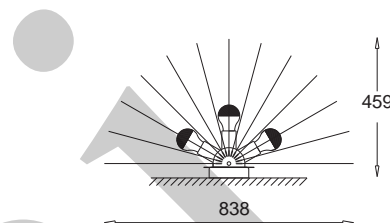

Funa K kinkiet / wall lamp

AL 400 2252	srebrny mat	<i>matt silver</i>
AL 400 2253	srebrny połysk	<i>glossy silver</i>
AL 400 2254	antyczne złoto	<i>ancient gold</i>
AL 400 2255	bordo	<i>deep red</i>
AL 400 2256	czarny mat	<i>matt black</i>
AL 400 2257	czarny połysk	<i>glossy black</i>

E27, 3 x max 60W

Kl. II, IP20

230V, 50Hz

żarówka zwierciadlana w kopule / crown silvered light bulb