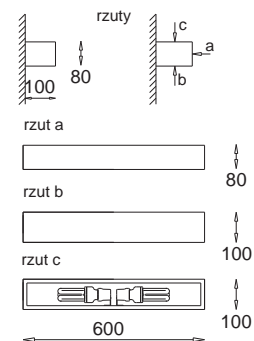

pełne / full