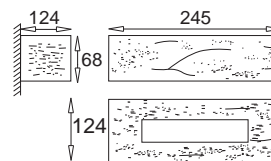

KC 100 1350 E27, 1 x max 60W
230V, 50Hz
Kl. II, IP20
(tol. rozm. ±2%)

Hagi - biała
Hagi - white