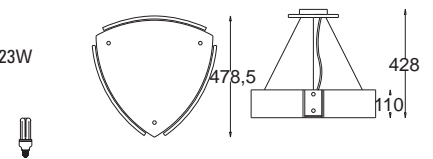

Atlantic III wersja wisząca / hanging version

- DS 300 4500 sosna *pine*
- DS 300 4510 buk *beech*
- DS 300 4520 meranti *meranti*
- DS 300 4530 wenge *wenge*
- DS 300 4540 zebrano *zebrawood*

E27 3 x max 23W
230V, 50Hz