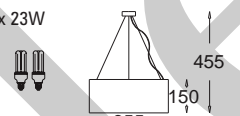

Lukomo 35 średnia wisząca / medium hanging lamp

MK 302 8661A2S	sosna	pine	E27, 2 x max 23W
MK 302 8661A2B	buk	beech	230V, 50Hz
MK 302 8661A2M	meranti	meranti	
MK 302 8661A2W	wenge	wenge	
MK 302 8661A2Z	zebrano	zebrawood