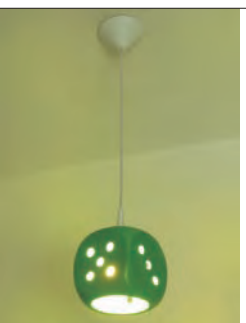

Kostka do gry - kinkiet / Dice - wall lamp

- KC 100 5347 kostka czerwona / dice, red wall lamp
- KC 100 5348 kostka niebieska / dice, blue wall lamp
- KC 100 5346 kostka żółta / dice, yellow wall lamp
- KC 100 5349 kostka zielona / dice, green wall lamp
- KC 100 5345 kostka biała / dice, white wall lamp

E27 1 x max 60W
Kl. II, IP20
230V, 50Hz
(tol. rozm. ±2%)

Kostka do gry - wisząca
Dice - hanging

- KC 180 5332 kostka czerwona / dice, red hanging
- KC 180 5333 kostka niebieska / dice, blue hanging
- KC 180 5331 kostka żółta / dice, yellow hanging
- KC 180 5334 kostka zielona / dice, green hanging
- KC 180 5330 kostka biała / dice, white hanging

E27 1 x max 60W
Kl. II, IP20
230V, 50Hz
(tol. rozm. ±2%)