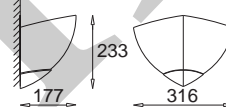

KC 100 1170 E27, 1 x max 60W,
230V, 50Hz
Kl. II, IP20
(tol. rozm. $\pm 2\%$)

Hiszpan - narożnik
Hiszpan - corner lamp