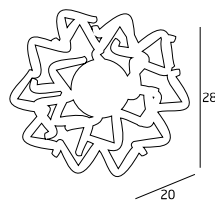

**Genua**

3949/8C

8x20W G4 230V

Cena: 1460 zł netto

**Genua**

3941/3W

3x20W G4 230V

Cena: 538 zł netto