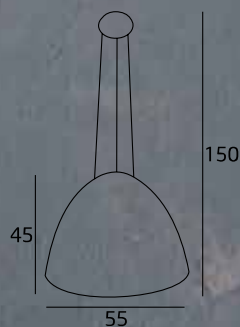

**Linda**  
P0026

3x60W E27 230V

Cena: 1077 zł netto

**Linda Gold**  
P0025

3x60W E27 230V

Cena: 1077 zł netto

**Ori**  
P0022

1x60W E27 230V