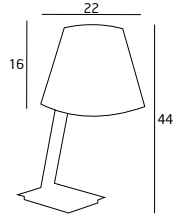

Orlando 5103T BK

1x40W E27 230V

Cena: 220 zł netto