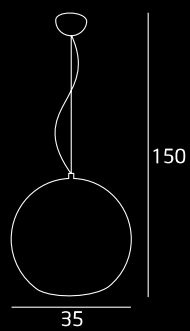

Mirror Silver

P0019

1x60W E27 230V