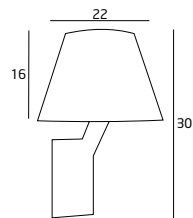

### Orlando 5103W BK

1x40W E27 230V

Cena: 151 zł netto