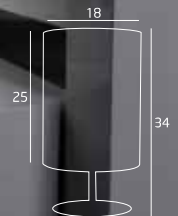

Michigan Round T0001

1x60W E27 230V

Cena: 294 zł netto