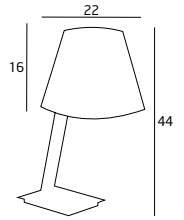

Orlando 5103T WH

1x40W E27 230V

Cena: 220 zł netto