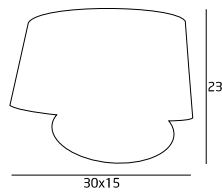

Valencia

SQ3801W

1x60W E14 230V