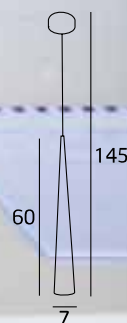

## Valencia

SQ380DE

2x40W E14 230V

Cena: 600 zł netto

**Slim**  
P0001

1x50W Gu10 230V

Cena: 273 zł netto

**Slim**  
P0003