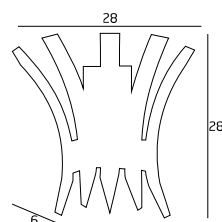

## Kristal 3960/12P

12x20W G4 230V

Cena: 1940 zł netto

**Kristal**  
3960/12C  
12x20W G4 230V

Cena: 1839 zł netto

**Kristal**  
3960/26C  
26x20W G4 230V

Cena: 6145 zł netto

**Kristal**  
3960/3W  
3x20W G4 230V