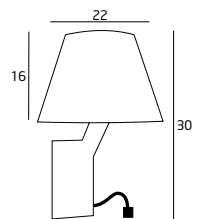

Orlando 5103WA WH

1x40W E27 + 1W LED 230V