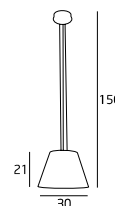

## Barcelona SQ634PF2

2x100W E27 230V

Cena: 1568 zł netto

**Barcelona**  
SQ634FFE  
1x60W E27 230V

Cena: 1150 zł netto

**Barcelona**  
SQ634PF  
1x100W E27 230V

Cena: 838 zł netto

**Barcelona**  
SQ634DFE  
1x60W E27 230V