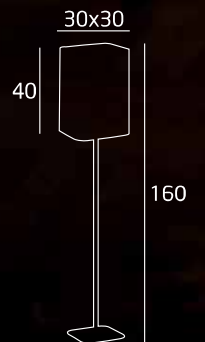

Michigan F0001

1x100W E27 230V