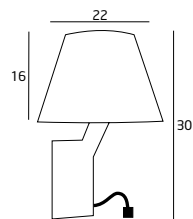

Orlando 5103WA BK

1x40W E27 + 1W LED 230V