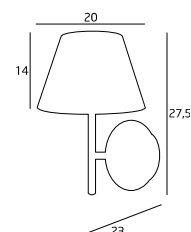

Barcelona
SG642WF
1x60W G9 230V