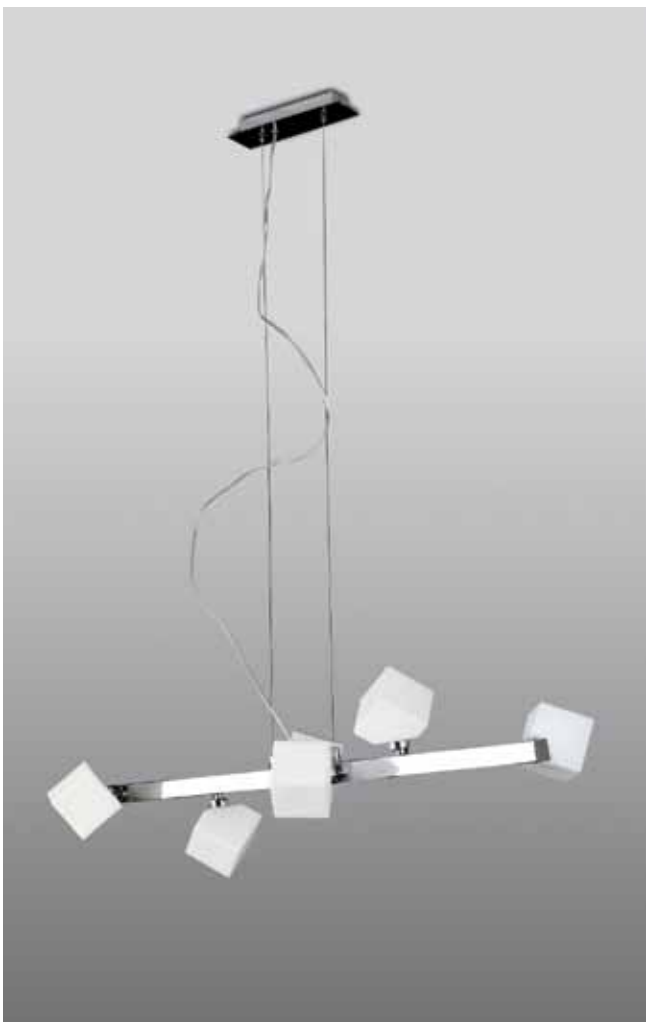

Cena: 808 zł netto