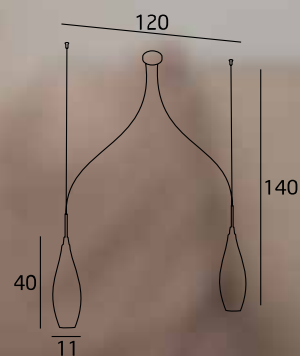

## Moonlight Deco

w0237-01V

1x40W G9 230V

Cena: 282 zł netto

**Havana**  
171 11 88 01  
1x40W E14 230V

Cena: 237 zł netto

**Havana**  
171 12 88 01  
2x40W E14 230V

Cena: 400 zł netto