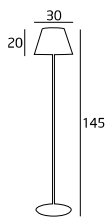

## Barcelona SQ634PF2

2x100W E27 230V

Cena: 1568 zł netto

**Barcelona**  
SQ634FFE  
1x60W E27 230V

Cena: 1150 zł netto

**Barcelona**  
SQ634PF  
1x100W E27 230V

Cena: 838 zł netto

**Barcelona**  
SQ634DFE  
1x60W E27 230V