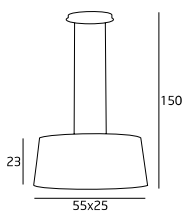

Valencia

SQ380P2

2x100W E27 230V