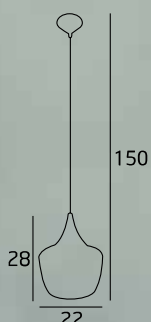

**Linda**  
P0026

3x60W E27 230V

Cena: 1077 zł netto

**Linda Gold**  
P0025

3x60W E27 230V

Cena: 1077 zł netto

**Ori**  
P0022

1x60W E27 230V