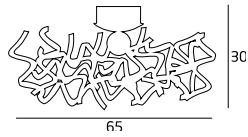

Genua

3949/8C

8x20W G4 230V

Cena: 1460 zł netto