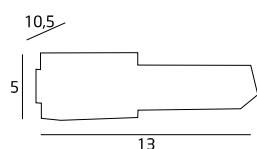

Bedled

201 03 85 01

3x1W LED 230V

Cena: 314 zł netto