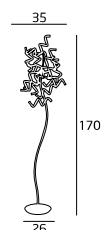

Genua

3949/6F

6x20W G4 230V