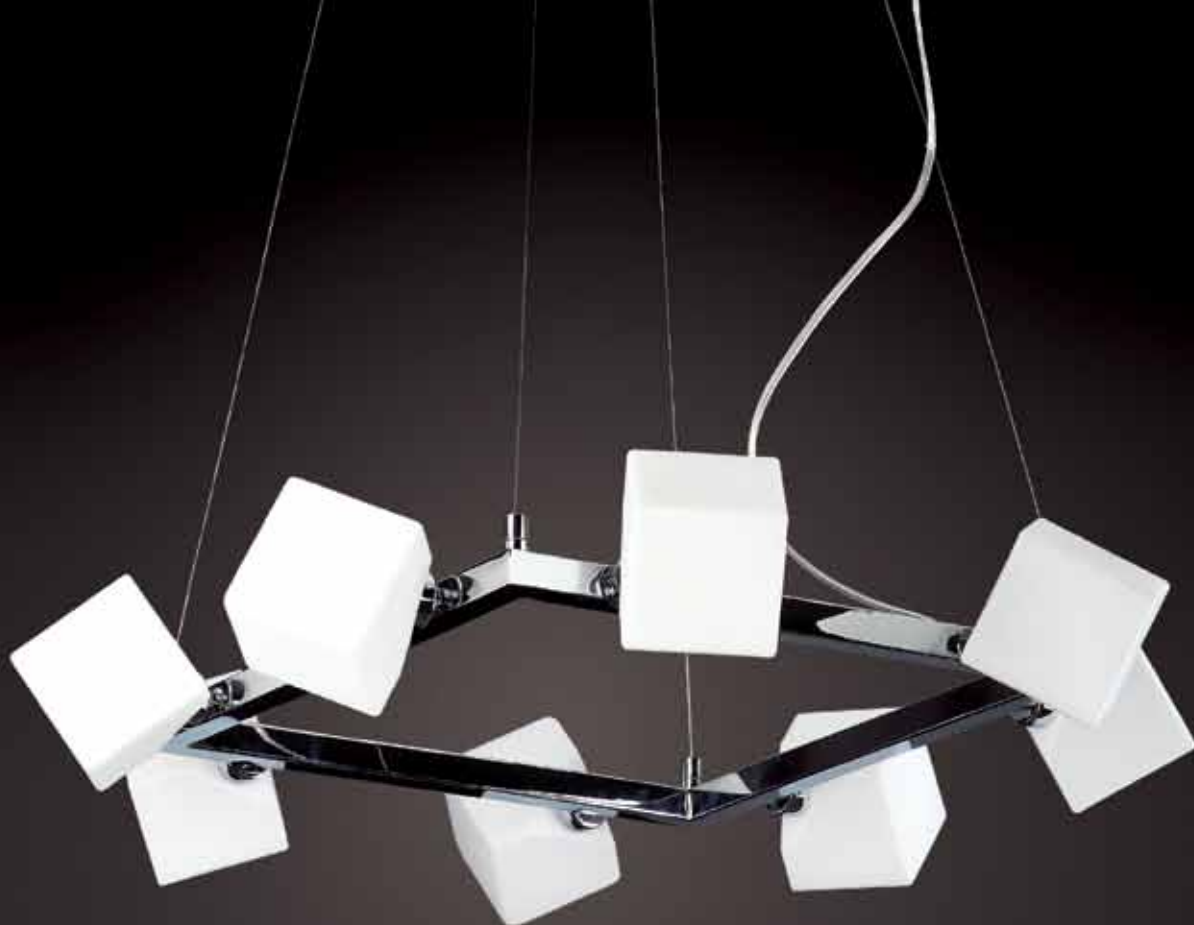

Peru

165 08 12 01

8x40W G9 230V