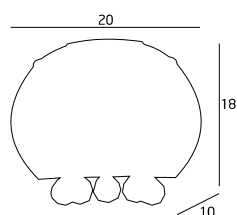

Moonlight Deco

w0237-01V

1x40W G9 230V

Cena: 282 zł netto