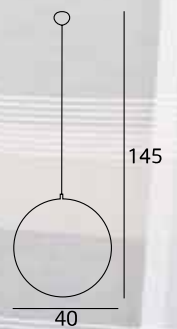

Saturn P0005

1x100W E27 230V