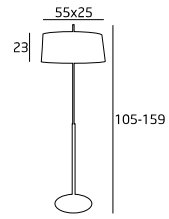

Valencia

SQ380FE

2x100W E27 230V