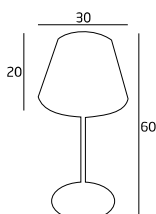

## Barcelona SQ634PF2

2x100W E27 230V

Cena: 1568 zł netto

**Barcelona**  
SQ634FFE  
1x60W E27 230V

Cena: 1150 zł netto

**Barcelona**  
SQ634PF  
1x100W E27 230V

Cena: 838 zł netto

**Barcelona**  
SQ634DFE  
1x60W E27 230V