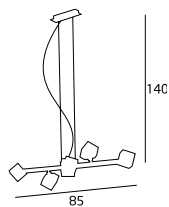

Peru
165 06 12 01
6x40W G9 230V

Cena: 808 zł netto