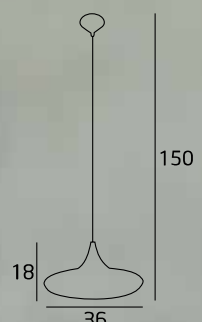

Cena: 321 zł netto

**Ori**  
P0024

1x60W E27 230V

Cena: 321 zł netto

**Ori**  
P0023

1x60W E27 230V

Cena: 321 zł netto