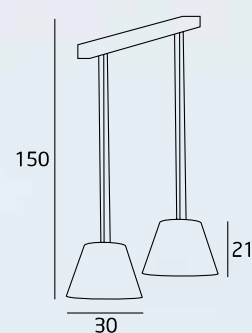

Barcelona SQ634PF2

2x100W E27 230V