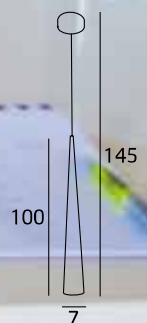

Cena: 315 zł netto