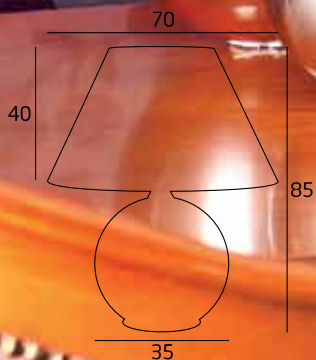

**Peru**  
165 06 12 01  
6x40W G9 230V

**Cena: 808 zł netto**

**Peru**  
165 10 12 01  
10x40W G9 230V

**Cena: 1238 zł netto**

**Peru**  
165 39 12 01  
9x40W G9 230V

**Cena: 1204 zł netto**

Art  
T0005

1x60W E27 230V