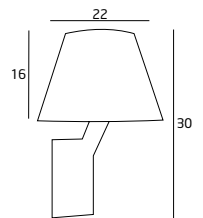

Orlando 5103W WH

1x40W E27 230V

Cena: 515 zł netto