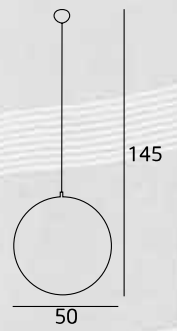

Saturn P0006

1x100W E27 230V