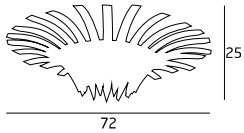

Kristal
3960/12C
12x20W G4 230V

Cena: 1839 zł netto