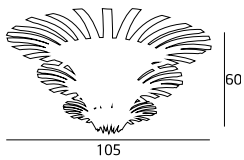

## Kristal 3960/12P

12x20W G4 230V

Cena: 1940 zł netto

**Kristal**  
3960/12C  
12x20W G4 230V

Cena: 1839 zł netto

**Kristal**  
3960/26C  
26x20W G4 230V

Cena: 6145 zł netto

**Kristal**  
3960/3W  
3x20W G4 230V