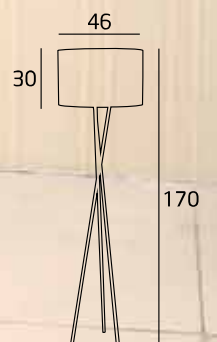

Venezia

F0013

1x60W E27 230V