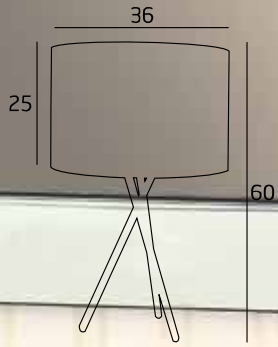

# Venezia

T0004

1x60W E27 230V