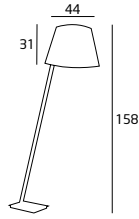

Orlando 5103F WH

1x60W E27 230V