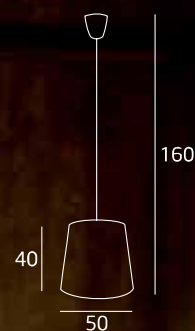

Trento

P0009

1x100W E27 230V