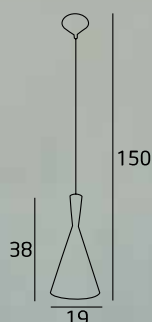

1x60W E27 230V

Cena: 321 zł netto