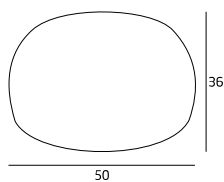

Moonlight Deco

C0237-06LB5

6x40W G9 230V

Cena: 959 zł netto