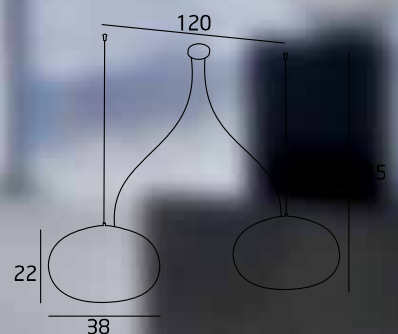

Dada P0008

4x60W E14 230V

Cena: 694 zł netto