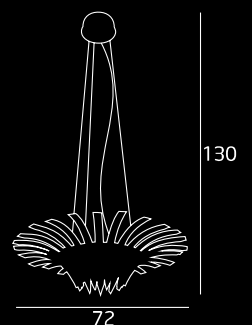

Kristal 3960/12P

12x20W G4 230V