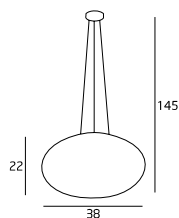

Dada
P0007
2x60W E14 230V

Cena: 394 zł netto