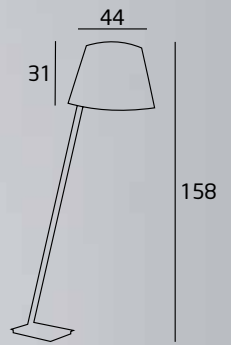

## 5103F BK

1x60W E27 230V

Cena: 582 zł netto