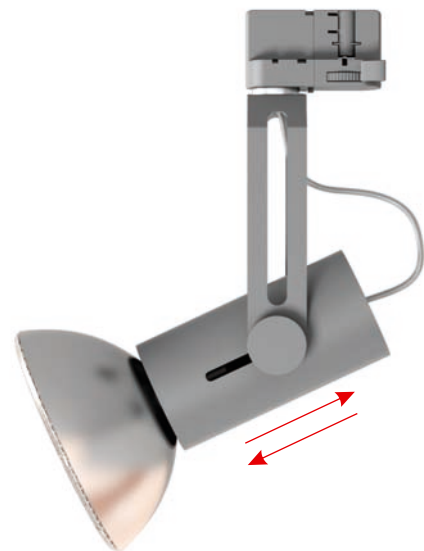

### Alfaro T082N1A

T082T1Ah ...color1

E27 PAR, 1 x max 75W, 230V, 50Hz

T082T1Ad ...color1

E27 PAR PHILIPS LEDspot 230V, 50Hz

T082T1Tm ...color1