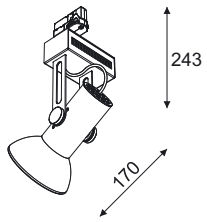

T082H1Tm ...color1

Alfaro T082H1T

E27 CDM-R, 1 x 35W, 230V, 50Hz