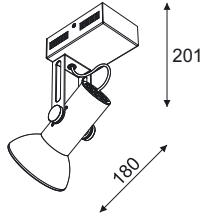

T082T2Sm ...color1

Alfaro T082T2S

E27 CDM-R, 1 x 70W, 230V, 50Hz