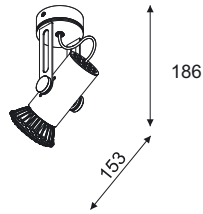

### Alfaro T082K1T

T082K1Th ...color1

E27 PAR, 1 x max 75W, 230V, 50Hz

T082K1Td ...color1

E27 PAR PHILIPS LEDspot 230V, 50Hz