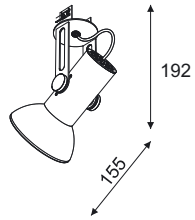

### Alfaro T082R1S

T082R1Sh ...color1

E27 PAR, 1 x max 75W, 230V, 50Hz

T082R1Sd ...color1

E27 PAR PHILIPS LEDspot 230V, 50Hz