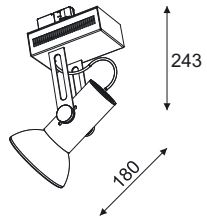

### Alfaro T082N1A

T082T1Ah ...color1

E27 PAR, 1 x max 75W, 230V, 50Hz

T082T1Ad ...color1

E27 PAR PHILIPS LEDspot 230V, 50Hz

T082T1Tm ...color1