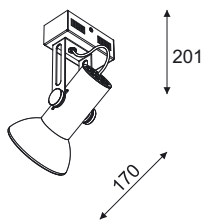

T082H2Sm ...color1

Alfaro T082H2S

E27 CDM-R, 1 x 35W, 230V, 50Hz