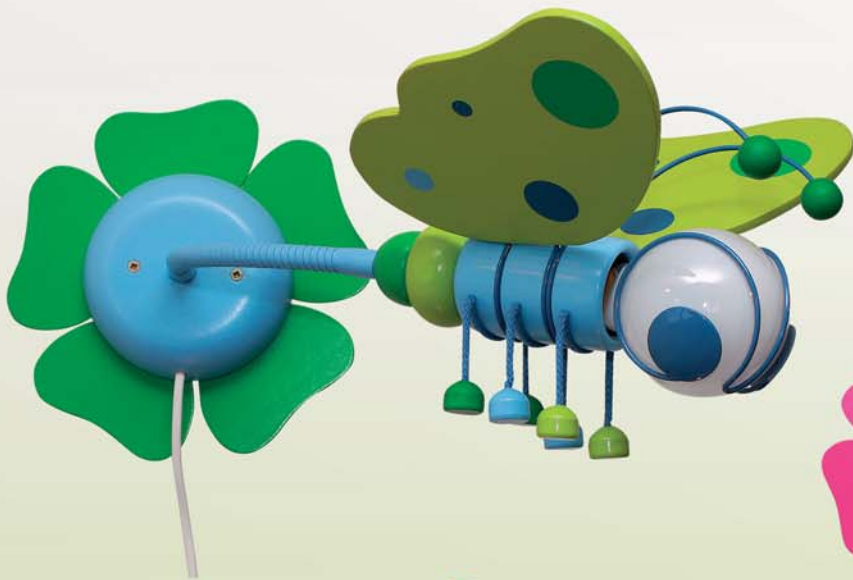

Drewno,
materiały drewnopochodne
Długość: 50 cm
Szerokość: 28 cm
Wysokość: 22 cm
Źródło światła: E27
230V/50Hz max 60W

Art. Nr 0305.01
Motyl kinkiet
Zielony / niebieski