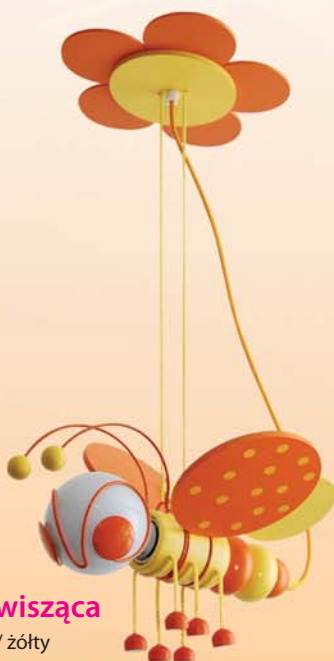

Art. Nr 0101.02
Samolot mały

Granat / zielony

Art. Nr 0101.04
Samolot mały

Czerwony / pomarańczowy

Art. Nr 0102.02
Samolot duży

Granat / zielony

Drewno,
materiały drewnopochodne
Długość: 48 cm
Szerokość: 42 cm
Wysokość lampy:
max 75cm (regulowana)
Źródło światła:
Globe / Kula Ø 80 mm
E27 - 230V/50Hz,
max 60W

Art. Nr 0102.03
Samolot duży
Pomarańczowy / żółty

Art. Nr 0102.05
Samolot duży
Zielony / niebieski

Art. Nr 0102.04
Samolot duży
Czerwony / pomarańczowy

Art. Nr 0102.11
Samolot duży
Niebieski / czerwony

Art. Nr 0102.10
Samolot duży
Niebieski / biały

Art. Nr 0102.08
Samolot duży
Zielony

Art. Nr 0103.02
Pszczółka wisząca
Niebieski

Art. Nr 0103.04
Pszczółka wisząca
Pomarańczowy / żółty

Drewno,
materiały drewnopochodne
Długość: 34 cm
Szerokość: 30 cm
Wysokość lampy: max 75cm
(regulowana)
Źródło światła:
Globe / Kula Ø 80 mm
E27 - 230V/50Hz
max 60W