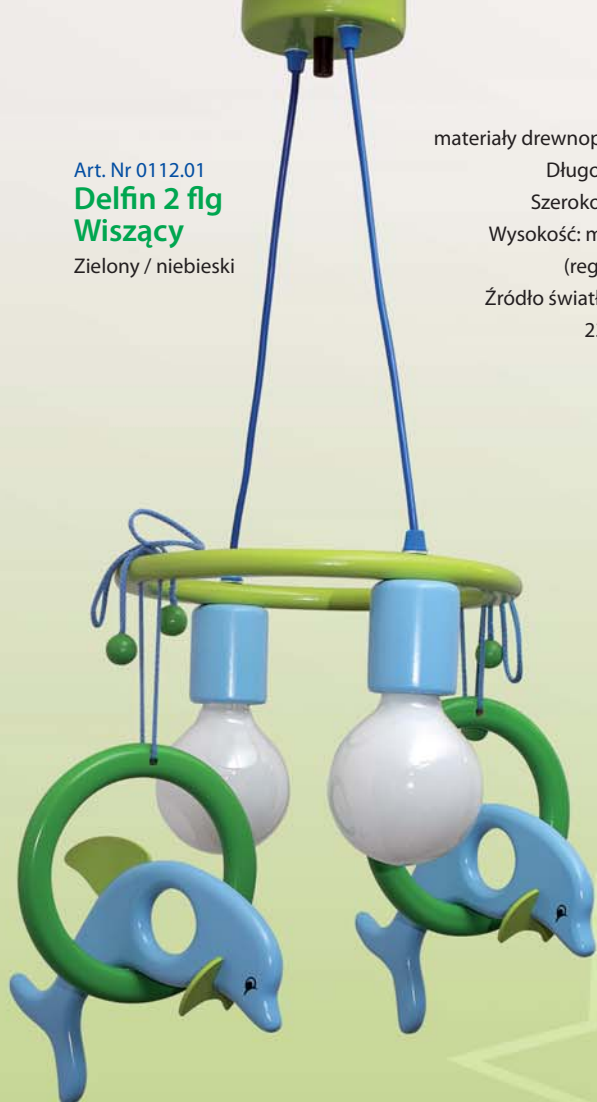

Art. Nr 0403.02
Delfin kinkiet

Czerwony / pomarańczowy
Dostępna również wersja lampki
zasilania bezpośrednio ze ściany
Art. nr 0402.02

Drewno,
materiały drewnopochodne
Długość: 20 cm
Szerokość: 20 cm
Wysokość: 24 cm
Źródło światła: 1 x E14
230V/50Hz
max 40W

Art. Nr 0403.08
Delfin kinkiet

Żółty / granatowy
Dostępna również wersja lampki
zasilania bezpośrednio ze ściany
Art. nr 0402.08

Art. Nr 0403.06
Delfin kinkiet

Niebieski / biały
Dostępna również wersja lampki
zasilania bezpośrednio ze ściany
Art. nr 0402.06

Art. Nr 0112.01
**Delfin 2 flg
Wiszący**

Zielony / niebieski

Drewno,
materiały drewnopochodne
Długość: 40 cm
Szerokość: 40 cm
Wysokość: max 70 cm
(regulowana)
Źródło światła: 2 x E27
230V/50Hz
max 60W

Art. Nr 0112.03
**Delfin 2 flg
Wiszący**

Fiolet / róż

Art. Nr 0112.04
**Delfin 2 flg
Wiszący**

Turkus / zielony

Art. Nr 0111.04
**Delfin 1 flg
Wiszący**

Turkus / zielony

Art. Nr 0112.02
**Delfin 2 flg
Wiszący**

Pomarańczowy / żółty

Drewno,
materiały drewnopochodne
Długość: 24 cm
Szerokość: 24 cm
Wysokość: max 70 cm
(regulowana)
Źródło światła: 1 x E27
230V/50Hz max 60W