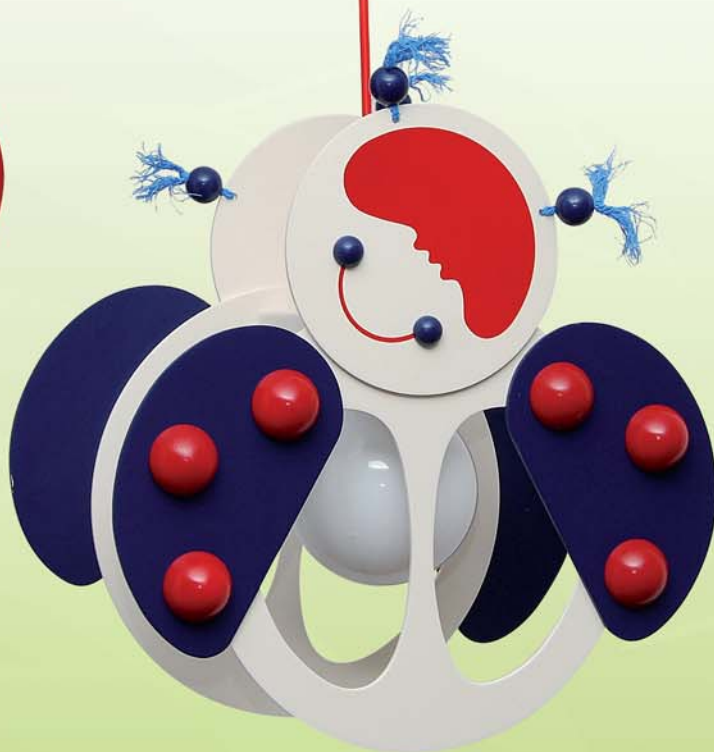

Art. Nr 0204.01
2 małe delfiny
Żółty / pomarańczowy

Art. Nr 0204.02
2 małe delfiny
Czerwony / pomarańczowy

Art. Nr 0204.03
2 małe delfiny
Zielony / niebieski

Drewno,
materiały drewnopochodne
Długość: 24 cm
Szerokość: 32 cm
Wysokość lampy:
max 85cm (regulowana)
Źródło światła:
Globe / Kula Ø 80, 100 mm
E27 - 230V/50Hz,
max 60W

Art. Nr 0204.04
2 małe delfiny
Fiolet / róż

Art. Nr 0204.05
2 małe delfiny
Róż / biały

Art. Nr 0204.07
2 małe delfiny
Żółty / granat

Art. Nr 0204.08
2 małe delfiny
Turkus / zielony

Art. Nr 0205.02
Biedronka

Czerwony / pomarańczowy

Art. Nr 0205.10
Biedronka

Biały / granat / czerwony

Art. Nr 0205.01
Biedronka

Żółty / pomarańczowy

Drewno, materiały drewnopochodne

Długość: 33 cm

Szerokość: 20 cm

Wysokość lampy: max 80cm (regulowana)

Źródło światła: Globe / Kula Ø 80, 100 mm

E27 - 230V/50Hz, max 60W

Art. Nr 0205.03
Biedronka

Zielony / niebieski

Art. Nr 0205.11
Biedronka

Biały / czerwony / czarny

Art. Nr 0205.05
Biedronka