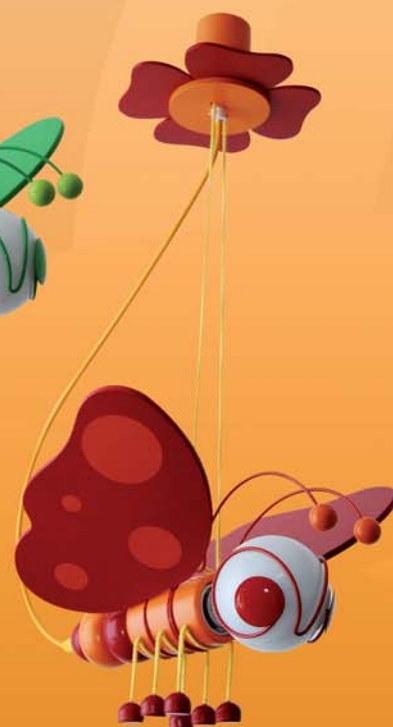

Art. Nr 0105.05
Motyl wiszący
Czerwony / pomarańczowy

Art. Nr 0105.08
Motyl wiszący
Niebieski / biały

Art. Nr 0105.09
Motyl wiszący
Czerwony

Art. Nr 0306.06
Motyl klema
Fiolet / róż

Drewno,
materiały drewnopochodne
Długość: 75 cm
Szerokość: 28 cm
Wysokość: 15 cm
Źródło światła: E27
230V/50Hz
max 60W