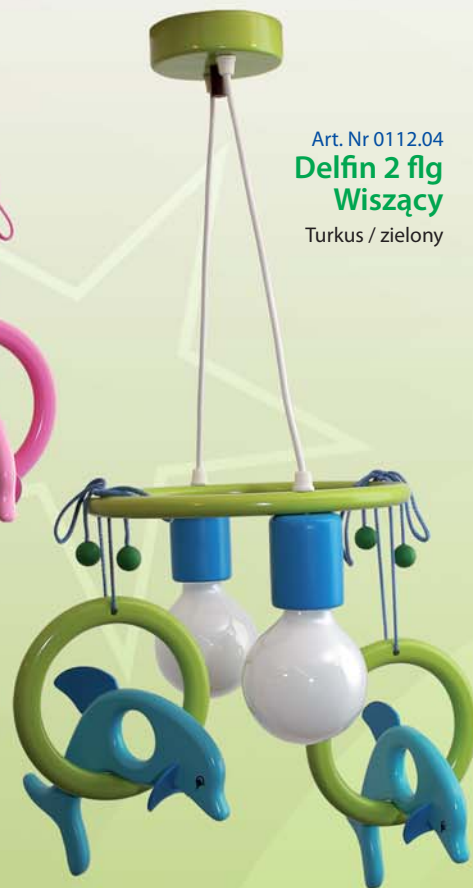

Art. Nr 0112.01
**Delfin 2 flg
Wiszący**

Zielony / niebieski

Drewno,
materiały drewnopochodne
Długość: 40 cm
Szerokość: 40 cm
Wysokość: max 70 cm
(regulowana)
Źródło światła: 2 x E27
230V/50Hz
max 60W

Art. Nr 0112.03
**Delfin 2 flg
Wiszący**

Fiolet / róż

Art. Nr 0112.04
**Delfin 2 flg
Wiszący**

Turkus / zielony

Art. Nr 0111.04
**Delfin 1 flg
Wiszący**

Turkus / zielony

Art. Nr 0112.02
**Delfin 2 flg
Wiszący**

Pomarańczowy / żółty

Drewno,
materiały drewnopochodne
Długość: 24 cm
Szerokość: 24 cm
Wysokość: max 70 cm
(regulowana)
Źródło światła: 1 x E27
230V/50Hz max 60W