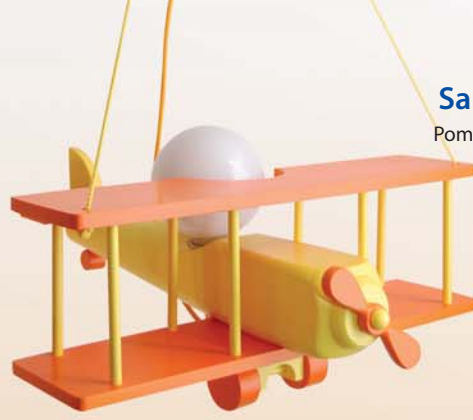

Art. Nr 0102.03
Samolot duży
Pomarańczowy / żółty