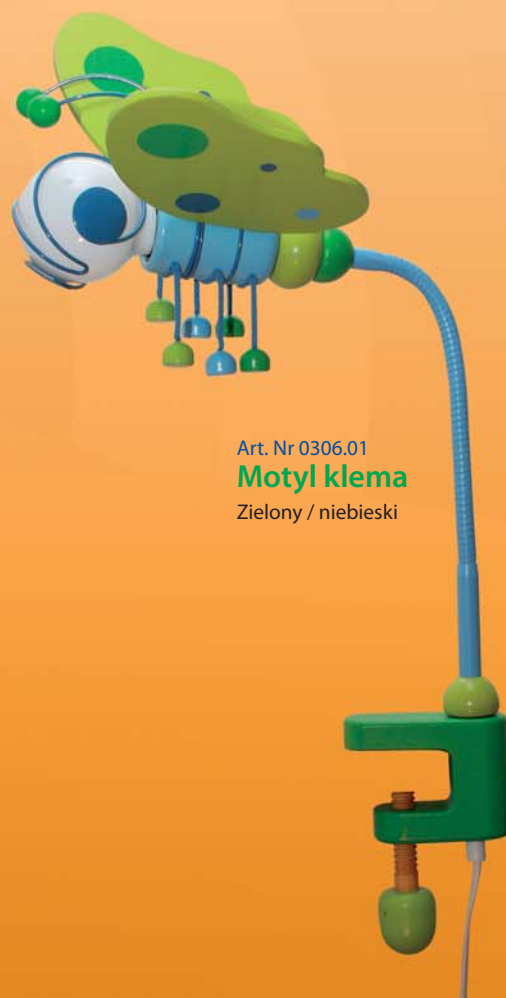

Art. Nr 0105.01
Motyl wiszący
Zielony / niebieski

Art. Nr 0105.02
Motyl wiszący
Niebieski

Art. Nr 0105.03
Motyl wiszący
Zielony

Art. Nr 0105.06
Motyl wiszący
Fiolet / róż

Art. Nr 0105.07
Motyl wiszący
Róż / biały

Art. Nr 0105.05
Motyl wiszący
Czerwony / pomarańczowy

Art. Nr 0105.08
Motyl wiszący
Niebieski / biały

Art. Nr 0105.09
Motyl wiszący
Czerwony

Art. Nr 0306.06
Motyl klema
Fiolet / róż

Drewno,
materiały drewnopochodne
Długość: 75 cm
Szerokość: 28 cm
Wysokość: 15 cm
Źródło światła: E27
230V/50Hz
max 60W

Art. Nr 0306.05
Motyl klema
Czerwony / pomarańczowy

Art. Nr 0306.04
Motyl klema
Pomarańczowy / żółty

Art. Nr 0306.01
Motyl klema
Zielony / niebieski

Drewno,
materiały drewnopochodne
Długość: 50 cm
Szerokość: 28 cm
Wysokość: 22 cm
Źródło światła: E27
230V/50Hz max 60W