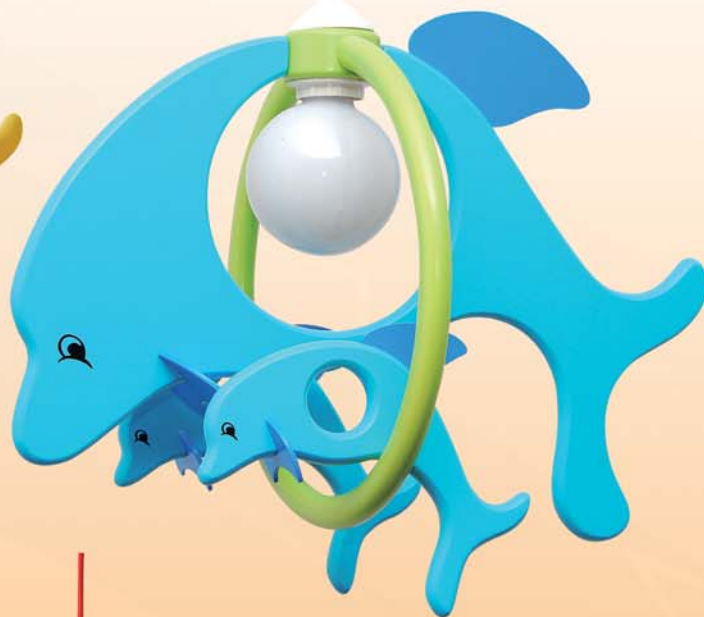

Źródło światła:

Globe / Kula Ø 80, 100 mm

E27 - 230V/50Hz,

max 60W

Art. Nr 0202.03

Delfin 1 duży, 1 mały

Niebieski / zielony

Art. Nr 0202.08

Delfin 1 duży, 1 mały

Żółty / granat

Art. Nr 0202.05

Delfin 1 duży, 1 mały

Róż / biały

Art. Nr 0202.07

Delfin 1 duży, 1 mały

Turkus / zielony

Art. Nr 0203.01
Delfin 1 duży, 2 małe
Żółty / pomarańczowy

Art. Nr 0203.07
Delfin 1 duży, 2 małe
Turkus / zielony

Art. Nr 0203.03
Delfin 1 duży, 2 małe
Niebieski / zielony

Art. Nr 0203.02
Delfin 1 duży, 2 małe
Pomarańczowy / czerwony