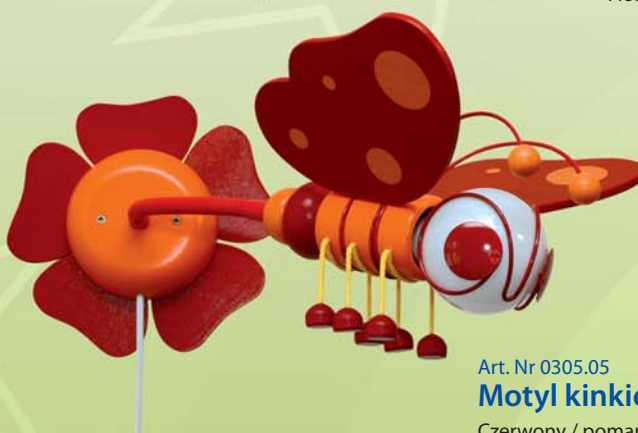

Art. Nr 0305.06
Motyl kinkiet
Fiolet / róż