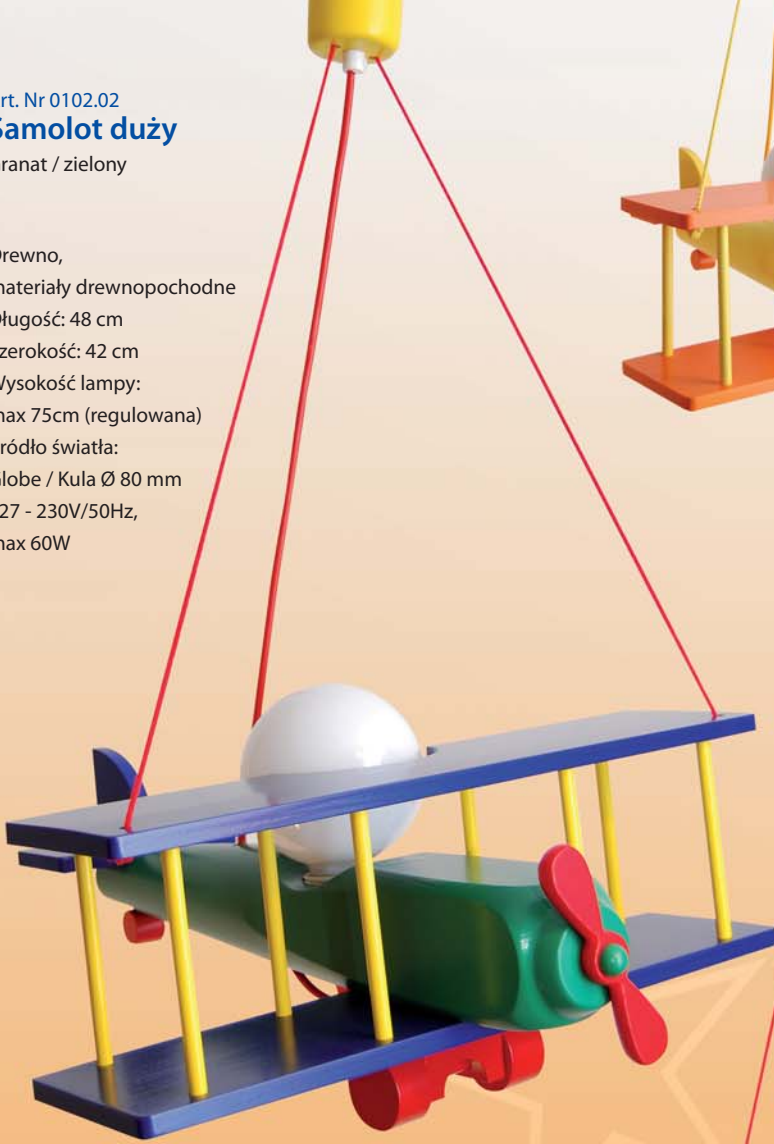

Zapraszamy do barwnego świata lamp firmy „KLIK”:

Art. Nr 0101.08
Samolot mały

Zielony

Drewno, materiały drewnopochodne
Długość: 32 cm, szerokość: 30 cm
Wysokość lampy: max 75cm (regulowana)
Źródło światła: Globe / Kula Ø 80 mm
E27 - 230V/50Hz, max 60W

Art. Nr 0101.02
Samolot mały

Granat / zielony

Art. Nr 0101.04
Samolot mały

Czerwony / pomarańczowy

Art. Nr 0102.02
Samolot duży

Granat / zielony

Drewno,
materiały drewnopochodne
Długość: 48 cm
Szerokość: 42 cm
Wysokość lampy:
max 75cm (regulowana)
Źródło światła:
Globe / Kula Ø 80 mm
E27 - 230V/50Hz,
max 60W

Art. Nr 0102.03
Samolot duży
Pomarańczowy / żółty

Art. Nr 0102.05
Samolot duży
Zielony / niebieski

Art. Nr 0102.04
Samolot duży
Czerwony / pomarańczowy

Art. Nr 0102.11
Samolot duży
Niebieski / czerwony

Art. Nr 0102.10
Samolot duży
Niebieski / biały

Art. Nr 0102.08
Samolot duży
Zielony

Art. Nr 0103.02
Pszczółka wisząca
Niebieski

Art. Nr 0103.04
Pszczółka wisząca
Pomarańczowy / żółty

Drewno,
materiały drewnopochodne
Długość: 34 cm
Szerokość: 30 cm
Wysokość lampy: max 75cm
(regulowana)
Źródło światła:
Globe / Kula Ø 80 mm
E27 - 230V/50Hz
max 60W