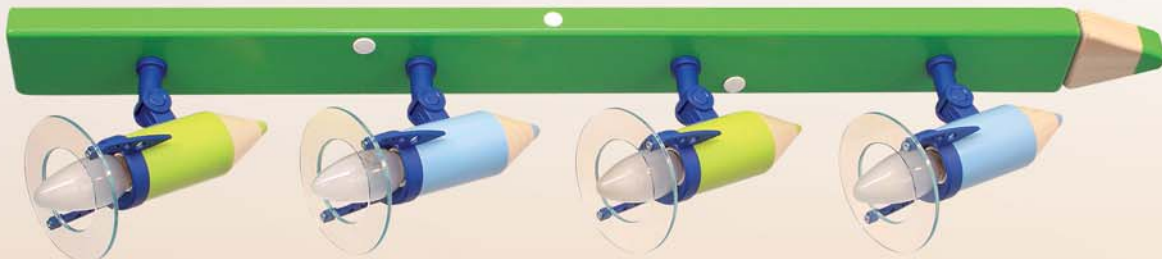

Art. Nr 0111.01
**Delfin 1 flg
Wiszący**
Zielony / niebieski

Art. Nr 0504.01

Kredka 4 flg Prosta Sufit

Zielony

Dostępne również:

3 x 25 W Art. Nr 0503.01

2 x 25 W Art. Nr 0502.01

1 x 25 W Art. Nr 0501.01

Drewno,
materiały drewnopochodne

Długość: 78 cm

Szerokość: 17 cm

Wysokość: 17 cm

Źródło światła: 4 x E14

230V/50Hz max 25W