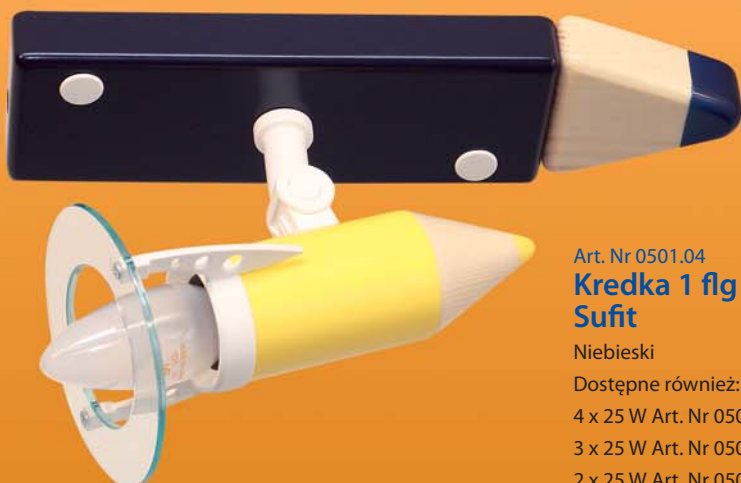

Art. Nr 0501.04

Kredka 1 flg Prosta Sufit

Niebieski

Dostępne również:

4 x 25 W Art. Nr 0504.04

3 x 25 W Art. Nr 0503.04

2 x 25 W Art. Nr 0502.04

Drewno, materiały
drewnopochodne

Długość: 27 cm

Szerokość: 17 cm

Wysokość: 17 cm

Źródło światła: 1 x E14

230V/50Hz max 25W