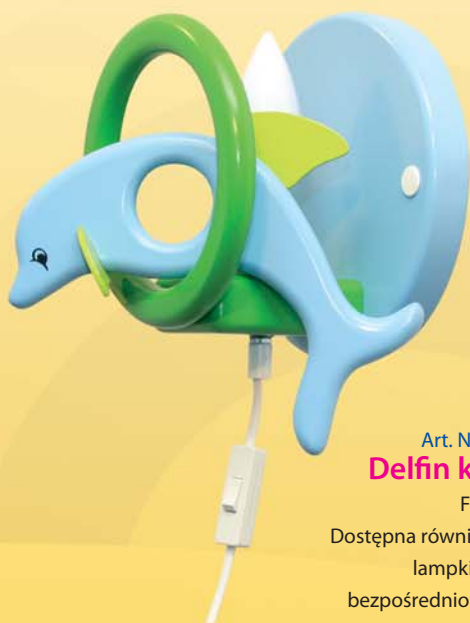

Drewno,
materiały drewnopochodne
Długość: 42 cm
Szerokość: 38 cm
Wysokość lampy:
max 75 cm (regulowana)
Źródło światła:
E27 - 230V/50Hz,
max 60W

Art. Nr 0403.05
Delfin kinkiet

Róż / biały
Dostępna również wersja
lampki zasilania
bezpośrednio ze ściany
Art. nr 0402.05

Art. Nr 0403.01
Delfin kinkiet
Pomarańczowy / żółty
Dostępna również wersja lampki
zasilania bezpośrednio ze ściany
Art. nr 0402.01

Art. Nr 0403.07
Delfin kinkiet

Turkus / zielony
Dostępna również wersja lampki
zasilania bezpośrednio ze ściany
Art. nr 0402.07

Art. Nr 0403.03
Delfin kinkiet

Zielony niebieski
Dostępna również wersja lampki
zasilania bezpośrednio ze ściany
Art. nr 0402.03

Art. Nr 0403.04
Delfin kinkiet

Fiolet / róż
Dostępna również wersja
lampki zasilania
bezpośrednio ze ściany
Art. nr 0402.04