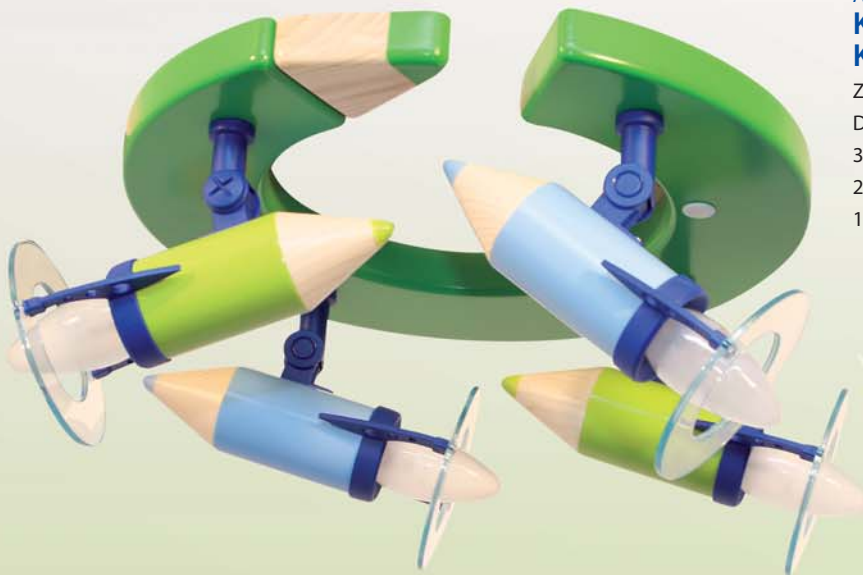

Drewno,
materiały drewnopochodne
Długość: 47 cm
Szerokość: 47 cm
Wysokość: 17 cm
Źródło światła: 4 x E14
230V/50Hz max 25W

Drewno,
materiały drewnopochodne
Długość: 47 cm
Szerokość: 47 cm
Wysokość: 17 cm
Źródło światła: 3 x E14
230V/50Hz max 25W