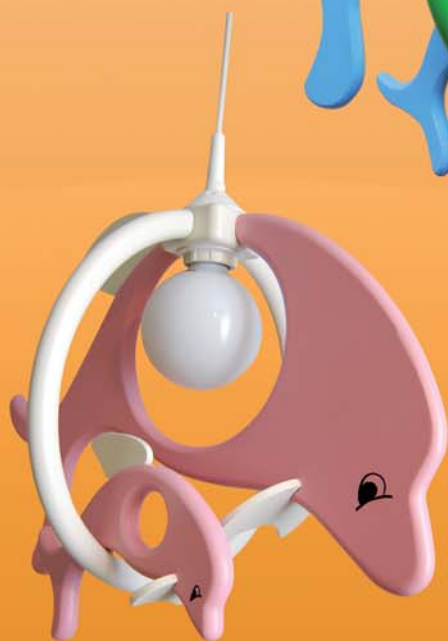

Art. Nr 0202.05

Delfin 1 duży, 1 mały

Róż / biały