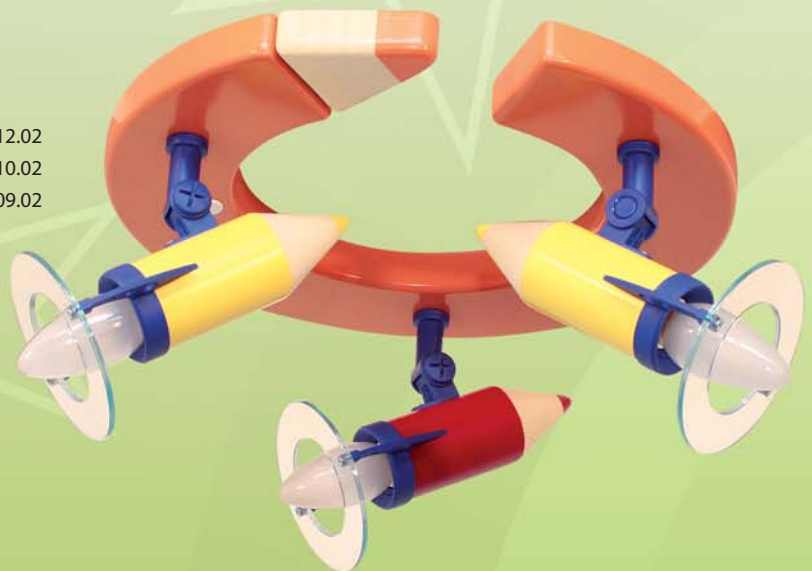

Art. Nr 0511.02
**Kredka 3 flg
Koło Sufit**

Pomarańczowy
Dostępne również:
4 x 25 W Art. Nr 0512.02
2 x 25 W Art. Nr 0510.02
1 x 25 W Art. Nr 0509.02