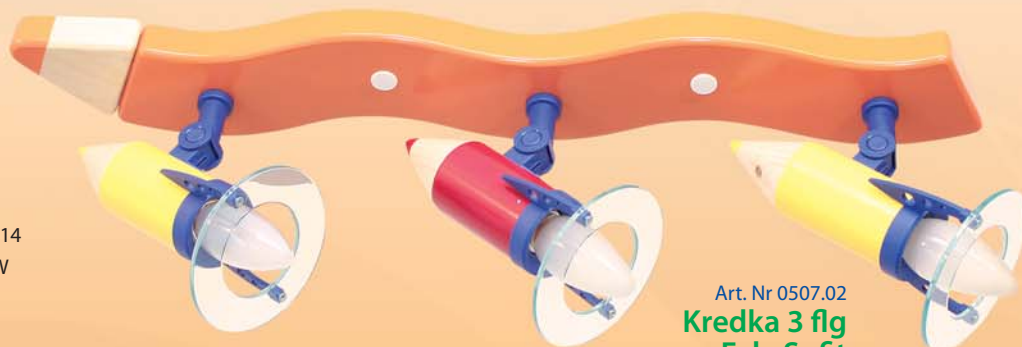

Kredka 4 flg Fala Sufit

Niebieski

Dostępne również:

3 x 25 W Art. Nr 0507.04

2 x 25 W Art. Nr 0506.04

1 x 25 W Art. Nr 0505.04

Drewno, materiały drewnopochodne

Długość: 78 cm

Szerokość: 17 cm

Wysokość: 17 cm

Źródło światła: 4 x E14

230V/50Hz max 25W

Drewno, materiały drewnopochodne

Długość: 65 cm

Szerokość: 17 cm

Wysokość: 17 cm

Źródło światła: 3 x E14

230V/50Hz max 25W

Art. Nr 0507.02

Kredka 3 flg Fala Sufit

Pomarańczowy

Dostępne również:

4 x 25 W Art. Nr 0508.02

2 x 25 W Art. Nr 0506.02

1 x 25 W Art. Nr 0505.02