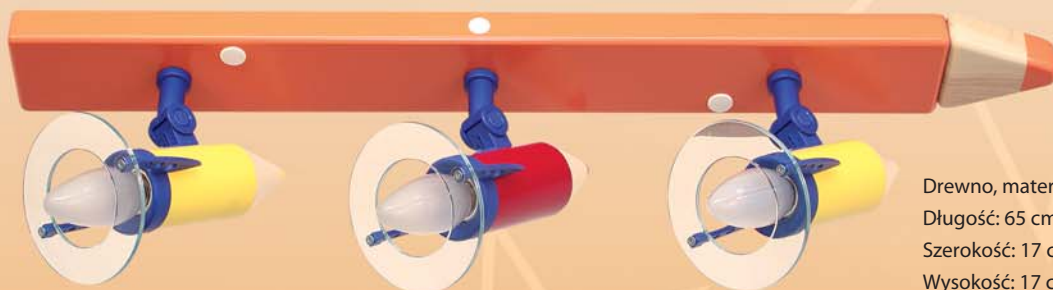

Drewno,
materiały drewnopochodne

Długość: 78 cm

Szerokość: 17 cm

Wysokość: 17 cm

Źródło światła: 4 x E14

230V/50Hz max 25W

Art. Nr 0503.02

Kredka 3 flg Prosta Sufit