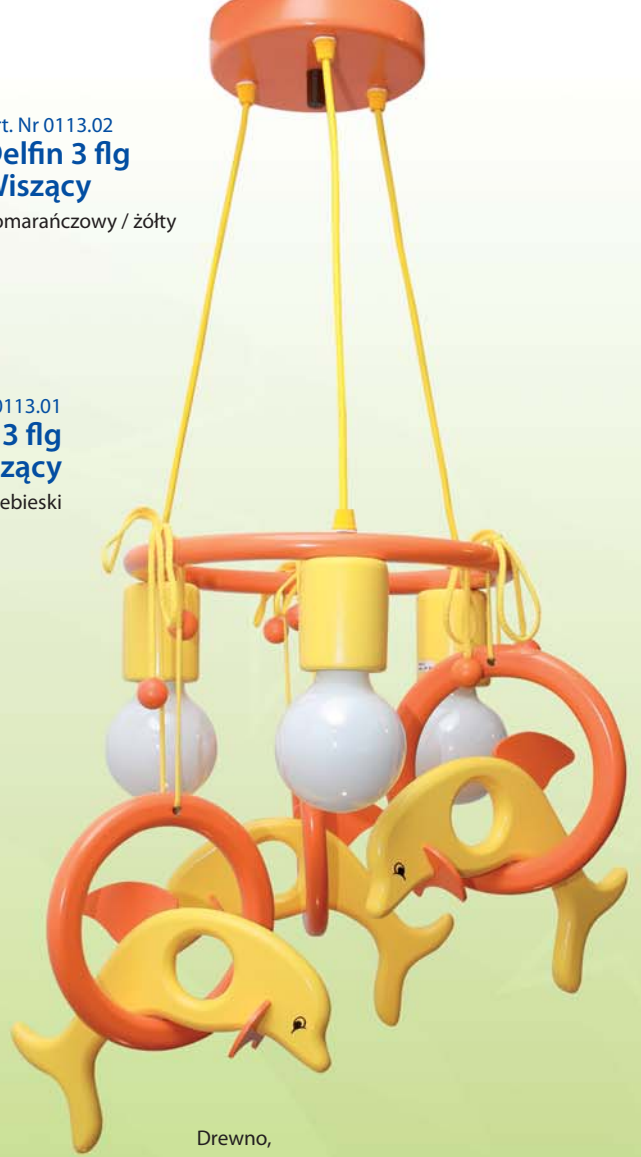

Fiolet / róż

Art. Nr 0112.04
**Delfin 2 flg
Wiszący**

Turkus / zielony

Art. Nr 0111.04
**Delfin 1 flg
Wiszący**

Turkus / zielony

Art. Nr 0112.02
**Delfin 2 flg
Wiszący**

Pomarańczowy / żółty

Drewno,
materiały drewnopochodne
Długość: 24 cm
Szerokość: 24 cm
Wysokość: max 70 cm
(regulowana)
Źródło światła: 1 x E27
230V/50Hz max 60W

Art. Nr 0111.03
**Delfin 1 flg
Wiszący**

Fiolet / róż

Art. Nr 0113.03
**Delfin 3 flg
Wiszący**
Fiolet / róż

Art. Nr 0113.02
**Delfin 3 flg
Wiszący**
Pomarańczowy / żółty

Art. Nr 0113.01
**Delfin 3 flg
Wiszący**
Zielony / niebieski

Drewno,
materiały
drewnopochodne
Długość: 40 cm
Szerokość: 40 cm
Wysokość: max 70 cm
(regulowana)
Źródło światła: 3 x E27
230V/50Hz
max 60W

Art. Nr 0111.01
**Delfin 1 flg
Wiszący**
Zielony / niebieski

Art. Nr 0111.02
**Delfin 1 flg
Wiszący**
Pomarańczowy / żółty