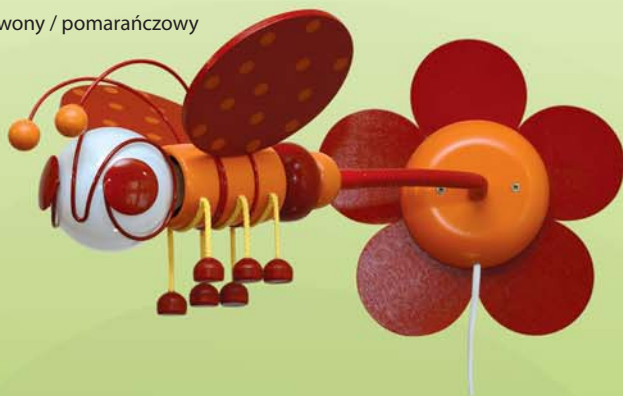

Art. Nr 0303.01
**Pszczółka
klema**
Zielony / niebieski

Art. Nr 0303.04
**Pszczółka
klema**
Pomarańczowy / żółty

Art. Nr 0303.06
**Pszczółka
klema**
Fiolet / róż

Drewno,
materiały drewnopochodne
Długość: 50 cm
Szerokość: 24 cm
Wysokość: 22 cm
Źródło światła: E27
230V/50Hz
max 60W

Art. Nr 0302.04
**Pszczółka
kinkiet**

Pomarańczowy / żółty

Art. Nr 0302.01
**Pszczółka
kinkiet**

Zielony / niebieski

Art. Nr 0302.06
**Pszczółka
kinkiet**

Fiolet / róż

Art. Nr 0302.05
**Pszczółka
kinkiet**

Czerwony / pomarańczowy