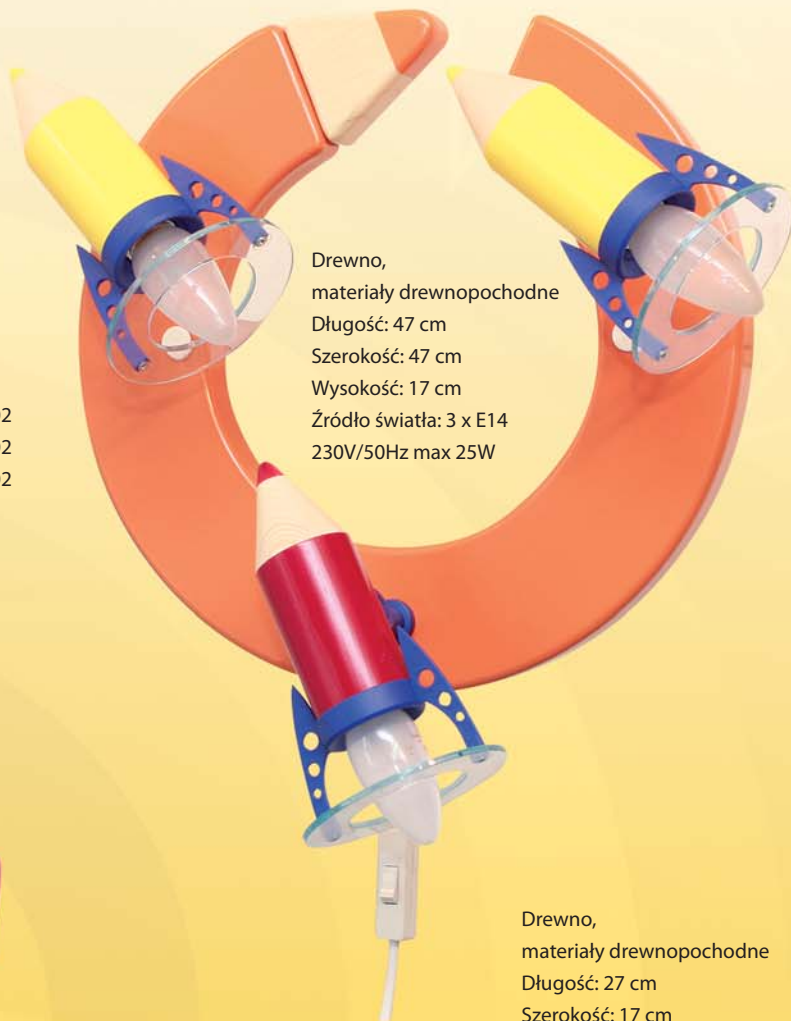

Art. Nr 0611.02
**Kredka 3 flg
Koło Kinkiet**

Pomarańczowy
Dostępne również:
4 x 25 W Art. Nr 0612.02
2 x 25 W Art. Nr 0610.02
1 x 25 W Art. Nr 0609.02

Drewno,
materiały drewnopochodne
Długość: 47 cm
Szerokość: 47 cm
Wysokość: 17 cm
Źródło światła: 3 x E14
230V/50Hz max 25W

Art. Nr 0610.03
**Kredka 2 flg
Koło Kinkiet**

Fiolet
Dostępne również:
4 x 25 W Art. Nr 0612.03
3 x 25 W Art. Nr 0611.03
1 x 25 W Art. Nr 0609.03

Drewno,
materiały drewnopochodne
Długość: 27 cm
Szerokość: 17 cm
Wysokość: 17 cm
Źródło światła: 1 x E14
230V/50Hz max 25W