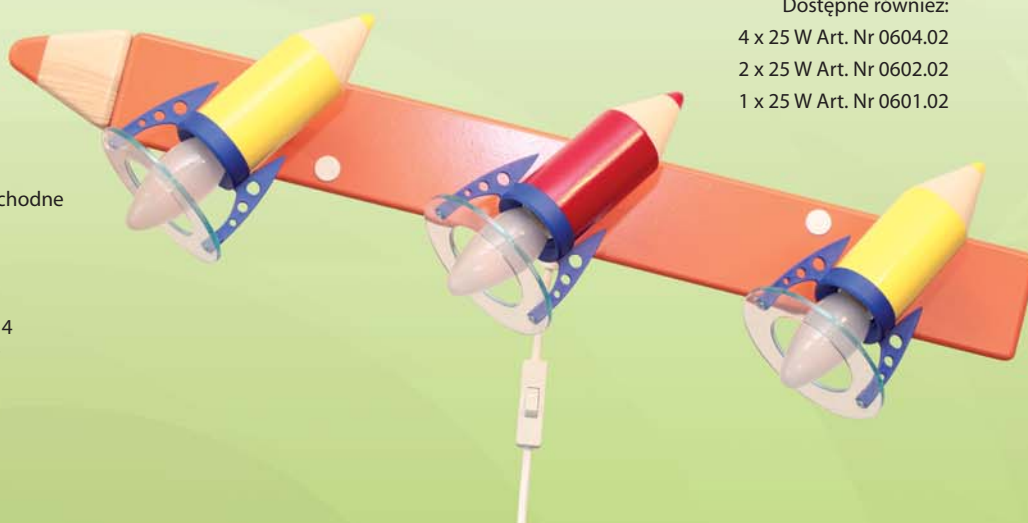

Kredka 3 flg Prosta Kinkiet

Pomarańczowy

Dostępne również:

4 x 25 W Art. Nr 0604.02

2 x 25 W Art. Nr 0602.02

1 x 25 W Art. Nr 0601.02