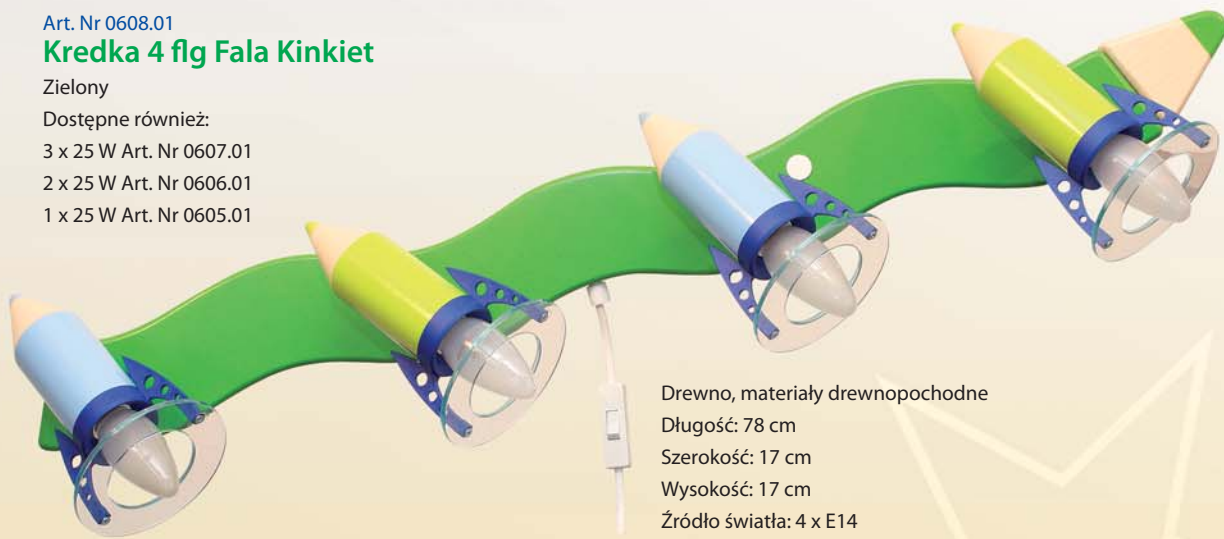

1 x 25 W Art. Nr 0605.01

Drewno, materiały drewnopochodne

Długość: 78 cm

Szerokość: 17 cm

Wysokość: 17 cm

Źródło światła: 4 x E14

230V/50Hz max 25W

Drewno, materiały drewnopochodne