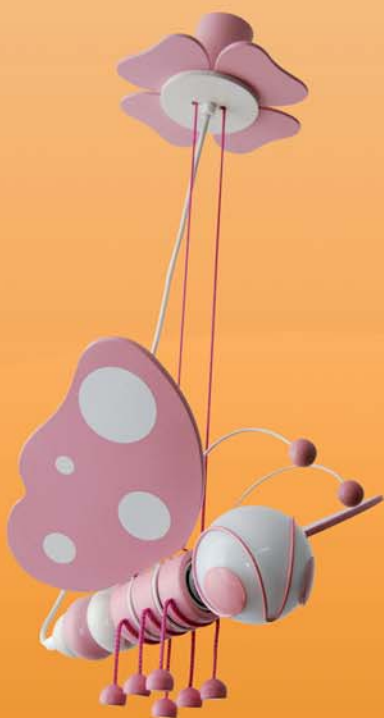

Art. Nr 0105.05
Motyl wiszący
Czerwony / pomarańczowy

Art. Nr 0105.08
Motyl wiszący
Niebieski / biały

Art. Nr 0105.09
Motyl wiszący
Czerwony

Art. Nr 0306.06
Motyl klema
Fiolet / róż

Drewno,
materiały drewnopochodne
Długość: 75 cm
Szerokość: 28 cm
Wysokość: 15 cm
Źródło światła: E27
230V/50Hz
max 60W