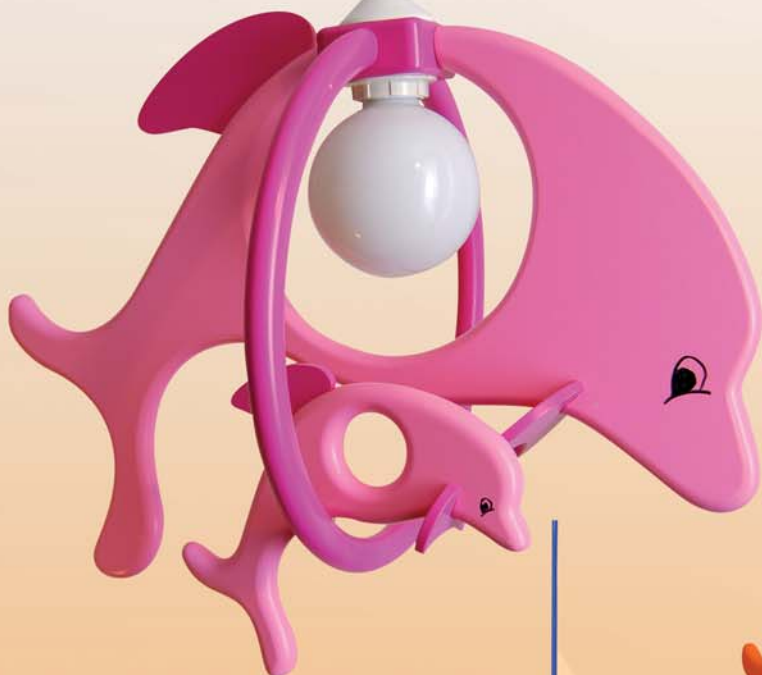

Drewno,
materiały drewnopochodne
Długość: 52 cm
Szerokość: 32 cm
Wysokość lampy:
max 85cm (regulowana)
Źródło światła:
Globe / Kula Ø 80, 100 mm
E27 - 230V/50Hz,
max 60W

Art. Nr 0201.05
Delfin 1 duży
Róż / biały

Art. Nr 0201.07
Delfin 1 duży
Turkus / zielony

Art. Nr 0201.08
Delfin 1 duży
Żółty / granat

Art. Nr 0202.04

Delfin 1 duży, 1 mały

Fiolet / róż

Art. Nr 0202.01

Delfin 1 duży, 1 mały

Żółty / pomarańczowy

Art. Nr 0202.02

Delfin 1 duży, 1 mały

Pomarańczowy / czerwony

Drewno,
materiały drewnopochodne

Długość: 52 cm

Szerokość: 32 cm

Wysokość lampy:

max 85cm (regulowana)