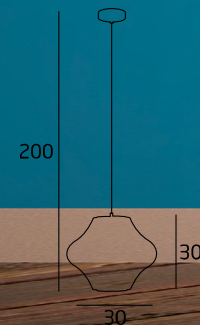

Olsen T
T0009

1x60W E27 230V

Materiał/Material:
metal
Wykończenie/Detail finishing:
chrom/chrome

Olsen F
F0016

1x60W E27 230V

Materiał/Material:
metal
Wykończenie/Detail finishing:
chrom/chrome

Kika
P10908-36B
1x60W E27 230V