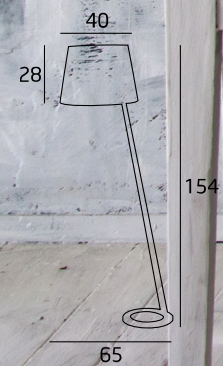

Materiał/Material:
metal
Wykończenie/Detail finishing:
chrom/chrome