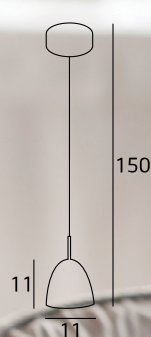

Spot LED II

Dome I

SQ-360MP White

1x60W E27 230V

Dome II

SQ-3650MP White

1x60W E27 230V

Materiał/Material:
metal

Glacier I SD-623P

1x50W G6,35 12V (trafo incl.)

Materiał/Material:
metal, szkło/metal, glass
Wykończenie/Detail finishing:
chrom/chrome

Glacier II SD-623CP

1x50W G6,35 12V (trafo incl.)

Materiał/Material:
metal, beton/metal, concrete
Wykończenie/Detail finishing:
chrom/chrome