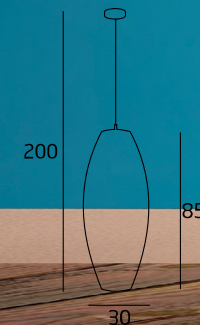

Moshino
P10907-36B
1x60W E27 230V