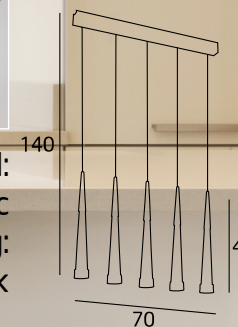

Oslo I P0035

2x3W LED 230V

Materiał/Material:
metal, akryl/metal, acrylic
Wykończenie/Detail finishing:
czarny połysk/glossy black

Oslo V P0036

10x3W LED 230V

Materiał/Material:
metal, akryl/metal, acrylic
Wykończenie/Detail finishing:
czarny połysk/glossy black