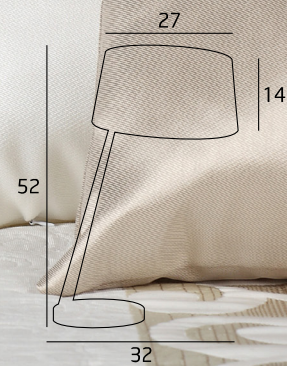

Materiał/Material:
metal
Wykończenie/Detail finishing:
chrom/chrome