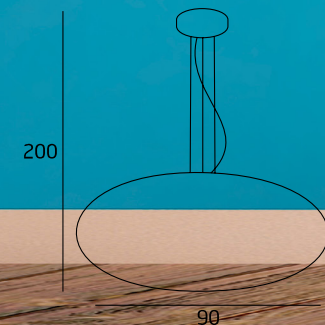

Mia
P10905-90B
3x60W E27 230V