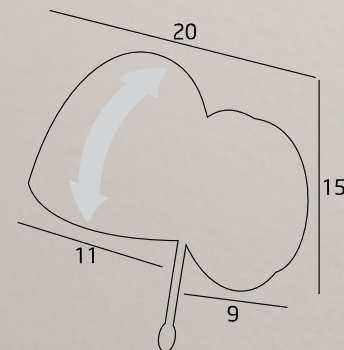

Glacier
SG-623WRE

1x33W G9 230V (with dimmer)