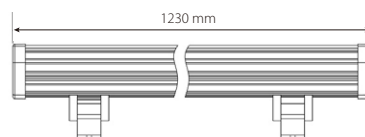

NAŚWIETLACZ BASIC 24W

IP65 230V DMX

KOD PRODUKTU	ZAKRES MOCY	KĄTY ŚWIECENIA	BARWA ŚWIATŁA
62-24-xxx	24W	15°, 30°, 45°, 60°	WW, CW, RGB, R, G, B

NAŚWIETLACZ BASIC 36W

IP65 230V DMX

KOD PRODUKTU	ZAKRES MOCY	KĄTY ŚWIECENIA	BARWA ŚWIATŁA
62-36-xxx	36W	15°, 30°, 45°, 60°	WW, CW, RGB, R, G, B