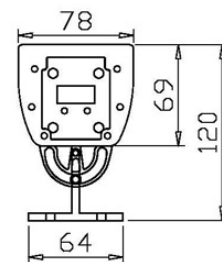

IP65 700mA

KOD PRODUKTU	ZAKRES MOCY	KĄTY ŚWIECENIA	BARWA ŚWIATŁA
63-09-xxx	9W	4°x25°	WW, CW, R, G, B

NAŚWIETLACZ BASIC 12W

IP65 230V DMX

KOD PRODUKTU	ZAKRES MOCY	KĄTY ŚWIECENIA	BARWA ŚWIATŁA
62-12-xxx	12W	15°, 30°, 45°, 60°	WW, CW, RGB, R, G, B