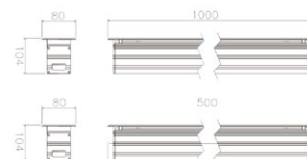

UPLIGHT WZIEMNY LINIOWY RGB

IP67 230V WW, CW 24V 36V WW, CW RGB DMX

KOD PRODUKTU	ZAKRES MOCY	KĄTY ŚWIECENIA	BARWA ŚWIATŁA
67-14-xxx	14W	>120°	WW, CW, RGB
67-11-xxx	11W		
67-14-xxx	14W		
67-21-xxx	21W	5°, 12.5°, 20°, 30°, 45°, 60°, 15X30°	WW, CW, RGB
67-28-xxx	28W		
68-42-xxx	42W		