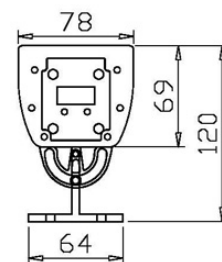

NAŚWIETLACZ BASIC 24W

IP65 230V DMX

KOD PRODUKTU	ZAKRES MOCY	KĄTY ŚWIECENIA	BARWA ŚWIATŁA
62-24-xxx	24W	15°, 30°, 45°, 60°	WW, CW, RGB, R, G, B