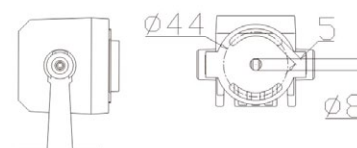

PROJEKTOR ESPACIO

IP65 700mA

KOD PRODUKTU	ZAKRES MOCY	KĄTY ŚWIECENIA	BARWA ŚWIATŁA
63-09-xxx	9W	4°x25°	WW, CW, R, G, B