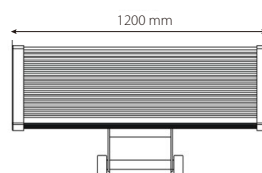

NAŚWIETLACZ PRO 220W

IP65 230V DMX

KOD PRODUKTU	ZAKRES MOCY	KĄTY ŚWIECENIA	BARWA ŚWIATŁA
62-14-xxx	220W	15°, 30°, 45°, 60°	WW, CW, RGB, R, G, B