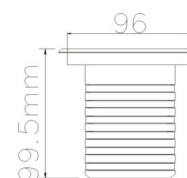

UPLIGHT WZIEMNY RGB

IP67 12V
RGB PWM

KOD PRODUKTU	ZAKRES MOCY	KĄTY ŚWIECENIA	BARWA ŚWIATŁA
67-03-9x2	3W	5°, 12.5°, 20°, 30°, 45°	RGB
67-06-9x2	6W