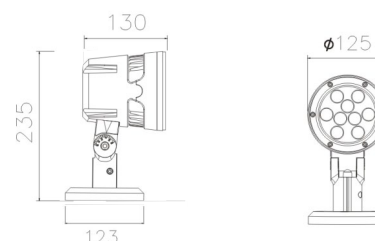

KOD PRODUKTU	ZAKRES MOCY	KĄTY ŚWIECENIA	BARWA ŚWIATŁA
66-11-xxx	11W	5°, 12,5°, 20°, 30°, 45°	WW, CW, RGB
66-16-xxx	16W	5°, 12,5°, 20°, 30°, 45°	WW, CW, RGB