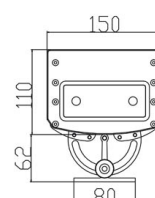

NAŚWIETLACZ PRO 220W

IP65 230V DMX

KOD PRODUKTU	ZAKRES MOCY	KĄTY ŚWIECENIA	BARWA ŚWIATŁA
62-14-xxx	220W	15°, 30°, 45°, 60°	WW, CW, RGB, R, G, B