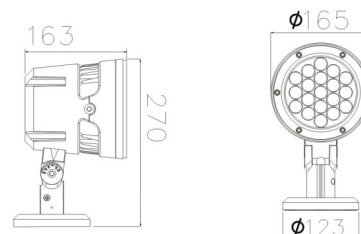

dzięki czemu odpada szereg problemów instalacyjnych.

Nasze produkty łączy solidność wykonania, wysoka jakość komponentów oraz funkcjonalność.

PROJEKTOR RGB

IP66 24V WW, CW, RGB 230V WW, CW, RGB DMX

KOD PRODUKTU	ZAKRES MOCY	KĄTY ŚWIECENIA	BARWA ŚWIATŁA
66-21-xxx	21W	5°, 12,5°, 20°, 30°, 45°	WW, CW, RGB
66-30-xxx	30W	5°, 12,5°, 20°, 30°, 45°	WW, CW, RGB