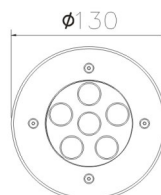

UPLIGHT WZIEMNY RGB

IP67 12V
RGB DMX

KOD PRODUKTU	ZAKRES MOCY	KĄTY ŚWIECENIA	BARWA ŚWIATŁA
67-12-9x0	12W	5°, 12.5°, 20°, 30°, 45°	RGB