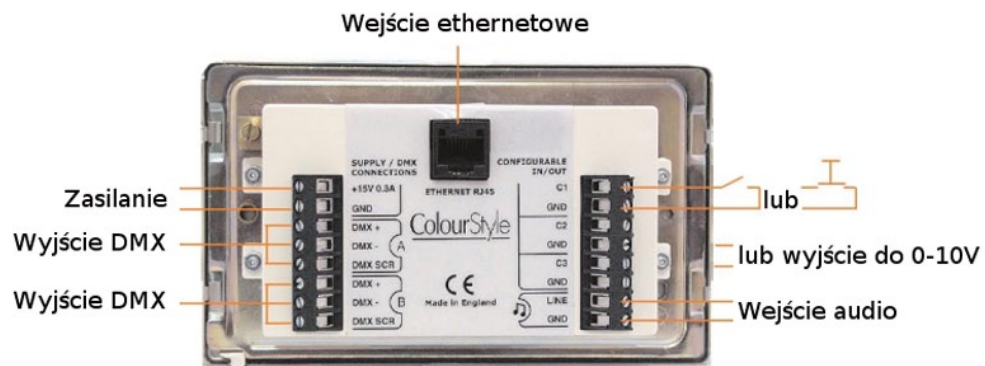

KOD PRODUKTU

22-90-00

Do naszych systemów iluminacji RGB
rekomendujemy sterownik COLOURSTYLE