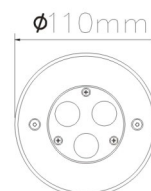

UPLIGHT WZIEMNY RGB

IP67 12V
RGB PWM

KOD PRODUKTU	ZAKRES MOCY	KĄTY ŚWIECENIA	BARWA ŚWIATŁA
67-03-9x2	3W	5°, 12.5°, 20°, 30°, 45°	RGB
67-06-9x2	6W