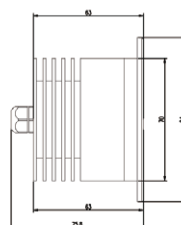

UPLIGHT TIERRA LUCIR

IP67 24V PWM

KOD PRODUKTU	ZAKRES MOCY	KĄTY ŚWIECENIA	BARWA ŚWIATŁA
60-04-x0	4W	11°, 18°, 40°	WW, CW
60-12-x0	12W		

DOSTĘPNE AKCESORIA Puszka montażowa