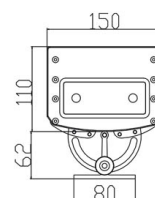

NAŚWIETLACZ PRO 55W

IP65 230V DMX

KOD PRODUKTU	ZAKRES MOCY	KĄTY ŚWIECENIA	BARWA ŚWIATŁA
62-38-xxx	55W	15°, 30°, 45°, 60°	WW, CW, RGB, R, G, B