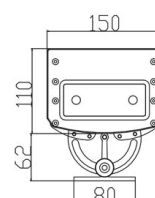

NAŚWIETLACZ PRO 55W

IP65 230V DMX

KOD PRODUKTU	ZAKRES MOCY	KĄTY ŚWIECENIA	BARWA ŚWIATŁA
62-38-xxx	55W	15°, 30°, 45°, 60°	WW, CW, RGB, R, G, B

NAŚWIETLACZ PRO 110W

IP65 230V DMX

KOD PRODUKTU	ZAKRES MOCY	KĄTY ŚWIECENIA	BARWA ŚWIATŁA
62-72-xxx	110W	15°, 30°, 45°, 60°	WW, CW, RGB, R, G, B