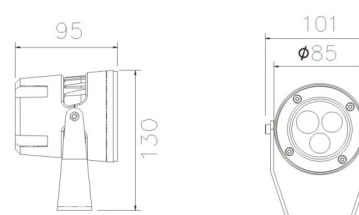

KOD PRODUKTU	ZAKRES MOCY	KĄTY ŚWIECENIA	BARWA ŚWIATŁA
66-03-9x0	3W	5°, 12,5°, 20°, 30°, 45°	RGB
66-06-9x0	6W	5°, 12,5°, 20°, 30°, 45°	RGB
66-09-9x0	9W	5°, 12,5°, 20°, 30°, 45°	RGB