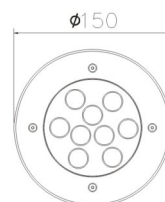

UPLIGHT WZIEMNY RGB

IP67 230V
WW, CW 12V
WW, CW
RGB DMX

KOD PRODUKTU	ZAKRES MOCY	KĄTY ŚWIECENIA	BARWA ŚWIATŁA
67-11-xxx	11W	5°, 12.5°, 20°, 30°, 45°, 60°, 15X30°	WW, CW
67-18-9x0	18W		RGB