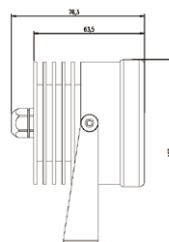

DOSTĘPNE AKCESORIA Puszka montażowa

PROJEKTOR MONO LUCIR

IP67 24V PWM

KOD PRODUKTU	ZAKRES MOCY	KĄTY ŚWIECENIA	BARWA ŚWIATŁA
61-04-x0	4W	11°, 18°, 40°	WW, CW
61-12-x0	12W		

DOSTĘPNE AKCESORIA Trzpień

PROJEKTOR ESPACIO