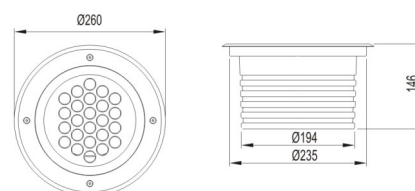

UPLIGHT WZIEMNY RGB

IP67 230V WW, CW 24V 36V WW, CW RGB DMX

KOD PRODUKTU	ZAKRES MOCY	KĄTY ŚWIECENIA	BARWA ŚWIATŁA
67-21-xxx	21W	5°, 12.5°, 20°, 30°, 45°	WW, CW, RGB
67-30-xxx	30W