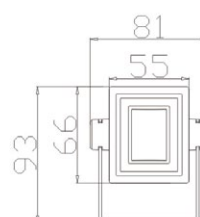

PROJEKTOR ESPACIO

IP65 700mA

KOD PRODUKTU	ZAKRES MOCY	KĄTY ŚWIECENIA	BARWA ŚWIATŁA
63-09-xxx	9W	4°x25°	WW, CW, R, G, B