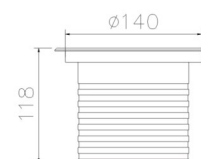

UPLIGHT WZIEMNY RGB

IP67 230V
WW, CW 12V
WW, CW
RGB DMX

KOD PRODUKTU	ZAKRES MOCY	KĄTY ŚWIECENIA	BARWA ŚWIATŁA
67-11-xxx	11W	5°, 12.5°, 20°, 30°, 45°, 60°, 15X30°	WW, CW
67-18-9x0	18W		RGB