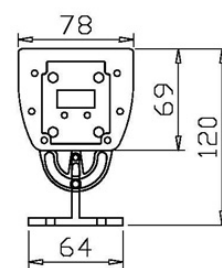

NAŚWIETLACZ BASIC 24W

IP65 230V DMX

KOD PRODUKTU	ZAKRES MOCY	KĄTY ŚWIECENIA	BARWA ŚWIATŁA
62-24-xxx	24W	15°, 30°, 45°, 60°	WW, CW, RGB, R, G, B

NAŚWIETLACZ BASIC 36W

IP65 230V DMX

KOD PRODUKTU	ZAKRES MOCY	KĄTY ŚWIECENIA	BARWA ŚWIATŁA
62-36-xxx	36W	15°, 30°, 45°, 60°	WW, CW, RGB, R, G, B