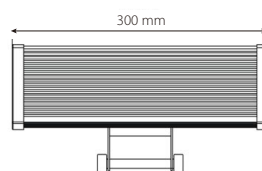

NAŚWIETLACZ PRO 55W

IP65 230V DMX

KOD PRODUKTU	ZAKRES MOCY	KĄTY ŚWIECENIA	BARWA ŚWIATŁA
62-38-xxx	55W	15°, 30°, 45°, 60°	WW, CW, RGB, R, G, B