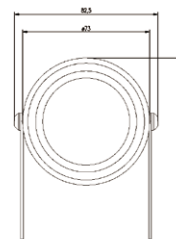

DOSTĘPNE AKCESORIA Puszka montażowa

PROJEKTOR MONO LUCIR

IP67 24V PWM

KOD PRODUKTU	ZAKRES MOCY	KĄTY ŚWIECENIA	BARWA ŚWIATŁA
61-04-x0	4W	11°, 18°, 40°	WW, CW
61-12-x0	12W		

DOSTĘPNE AKCESORIA Trzpień

PROJEKTOR ESPACIO