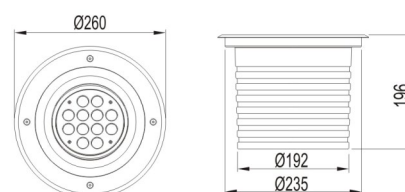

UPLIGHT WZIEMNY TILT RGB

IP67 230V WW, CW 24V 36V WW, CW RGB DMX

KOD PRODUKTU	ZAKRES MOCY	KĄTY ŚWIECENIA	BARWA ŚWIATŁA
67-14-xxx	14W	5°, 12.5°, 20°, 30°, 45°	WW, CW, RGB
67-32-xxx	32W