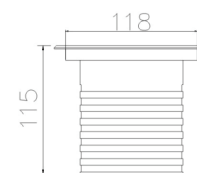

UPLIGHT WZIEMNY RGB

IP67 12V
RGB DMX

KOD PRODUKTU	ZAKRES MOCY	KĄTY ŚWIECENIA	BARWA ŚWIATŁA
67-12-9x0	12W	5°, 12.5°, 20°, 30°, 45°	RGB