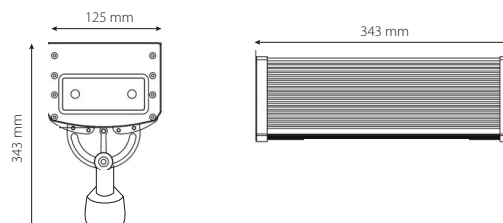

NAŚWIETLACZ Z OBROTOWĄ GŁOWICĄ

IP65 230V DMX

KOD PRODUKTU	ZAKRES MOCY	KĄTY ŚWIECENIA	BARWA ŚWIATŁA
62-37-xxx	36W	15°, 30°, 45°, 60°	WW, CW, RGB, R, G, B

NAŚWIETLACZ PRO Z UCHYLNĄ GŁOWICĄ

IP65 230V DMX

KOD PRODUKTU	ZAKRES MOCY	KĄTY ŚWIECENIA	BARWA ŚWIATŁA
32-73-xxx	144W	15°, 30°, 45°, 60°	WW, CW, RGB, R, G, B