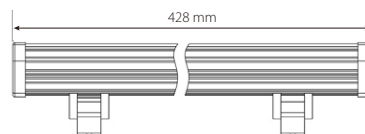

IP65 700mA

KOD PRODUKTU	ZAKRES MOCY	KĄTY ŚWIECENIA	BARWA ŚWIATŁA
63-09-xxx	9W	4°x25°	WW, CW, R, G, B

NAŚWIETLACZ BASIC 12W

IP65 230V DMX

KOD PRODUKTU	ZAKRES MOCY	KĄTY ŚWIECENIA	BARWA ŚWIATŁA
62-12-xxx	12W	15°, 30°, 45°, 60°	WW, CW, RGB, R, G, B