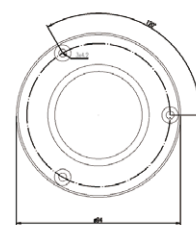

DOSTĘPNE AKCESORIA Puszka montażowa

PROJEKTOR MONO LUCIR

IP67 24V PWM

KOD PRODUKTU	ZAKRES MOCY	KĄTY ŚWIECENIA	BARWA ŚWIATŁA
61-04-x0	4W	11°, 18°, 40°	WW, CW
61-12-x0	12W		

DOSTĘPNE AKCESORIA Trzpień

PROJEKTOR ESPACIO