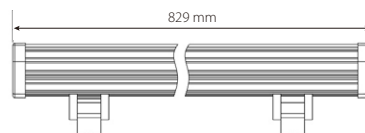

NAŚWIETLACZ BASIC 24W

IP65 230V DMX

KOD PRODUKTU	ZAKRES MOCY	KĄTY ŚWIECENIA	BARWA ŚWIATŁA
62-24-xxx	24W	15°, 30°, 45°, 60°	WW, CW, RGB, R, G, B