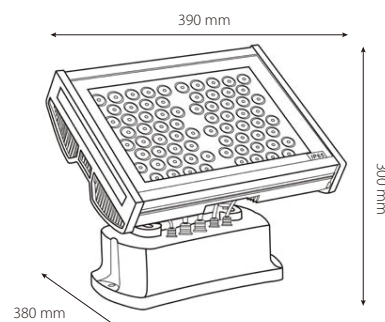

NAŚWIETLACZ Z OBROTOWĄ GŁOWICĄ

IP65 230V DMX

KOD PRODUKTU	ZAKRES MOCY	KĄTY ŚWIECENIA	BARWA ŚWIATŁA
62-37-xxx	36W	15°, 30°, 45°, 60°	WW, CW, RGB, R, G, B

NAŚWIETLACZ PRO Z UCHYLNĄ GŁOWICĄ

IP65 230V DMX

KOD PRODUKTU	ZAKRES MOCY	KĄTY ŚWIECENIA	BARWA ŚWIATŁA
32-73-xxx	144W	15°, 30°, 45°, 60°	WW, CW, RGB, R, G, B