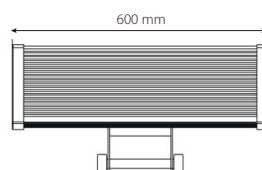

NAŚWIETLACZ PRO 55W

IP65 230V DMX

KOD PRODUKTU	ZAKRES MOCY	KĄTY ŚWIECENIA	BARWA ŚWIATŁA
62-38-xxx	55W	15°, 30°, 45°, 60°	WW, CW, RGB, R, G, B

NAŚWIETLACZ PRO 110W

IP65 230V DMX

KOD PRODUKTU	ZAKRES MOCY	KĄTY ŚWIECENIA	BARWA ŚWIATŁA
62-72-xxx	110W	15°, 30°, 45°, 60°	WW, CW, RGB, R, G, B